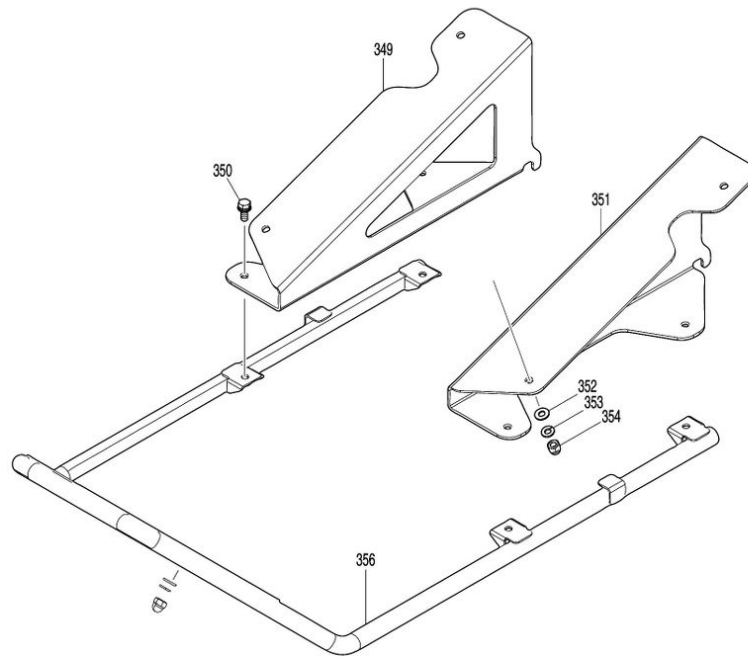

Model No.DCU603 BATTERY POWERED WHEELBARROW

Nr.	Part nr.	Name
001	412561-2	Kabelafdekking DCU603
002	265B11-6	Tapbout M8x20mm DCU603
003	141P49-8	Frame DCU603
003C10	8064B2-0	Indicatielabel DCU603
004	256940-2	As 14mm DCU603
005	327472-7	Basisas 25mm DCU603
006	961062-2	Borg Ring E12 Vc2510L *
008	261163-9	Sluitring rubb 25mm DCU603
009	687F01-7	Montageband DCU603
010	265D23-1	Flensbout M6x22mm DCU603
011	136868-9	Remklauw R DCU603
012	265C76-4	Tapbout M5x35mm DCU603
014	347993-3	Schraper DCU603
015	347995-9	Klem R DCU603
016	265C76-4	Tapbout M5x35mm DCU603
018	347994-1	Klem L DCU603
019	347993-3	Schraper DCU603
020	265D23-1	Flensbout M6x22mm DCU603
021	136869-7	Remklauw L DCU603
022	265B11-6	Tapbout M8x20mm DCU603
023	265B11-6	Tapbout M8x20mm DCU603
024	232737-3	Drukveer 19 DCU603
025	413D27-9	Blokkeerknop neutraal DCU603
026	265C46-3	Tapbout M4x12mm DCU603
027	413D28-7	Remstabilisatorkap DCU603
028	347629-4	Trekontlaster DCU603
029	265B14-0	Inbusb. M6x20mm DCU603
030	961004-6	Borgring S-8
031	253165-9	Sluitring 8 LF1000 P
032	319906-4	Remstabilisator R DCU603
033	140P25-9	Remkabel 370 DCU603
034	319905-6	Remstabilisator L DCU603
036	140P25-9	Remkabel 370 DCU603
038	256A03-0	As 4,5mm DCU603
039	961017-7	Stopring E-3 A
040	252289-8	Dopmoer M14 DCU603
041	253475-4	Veerring 14mm DCU603
042	141G99-9	Wiel 330mm R assy DCU603 #
044	141H00-0	Wiel 330mm L assy DCU603 #
045	253475-4	Veerring 14mm DCU603
046	252289-8	Dopmoer M14 DCU603
047	347621-0	Klem 57 DCU603
048	265C39-0	Flensbout M6x16mm DCU603
049	347950-1	Velg 150mm DCU603
050	422857-3	Wiel 330mm DCU603
051	162B39-4	Binnenband 330mm DCU603