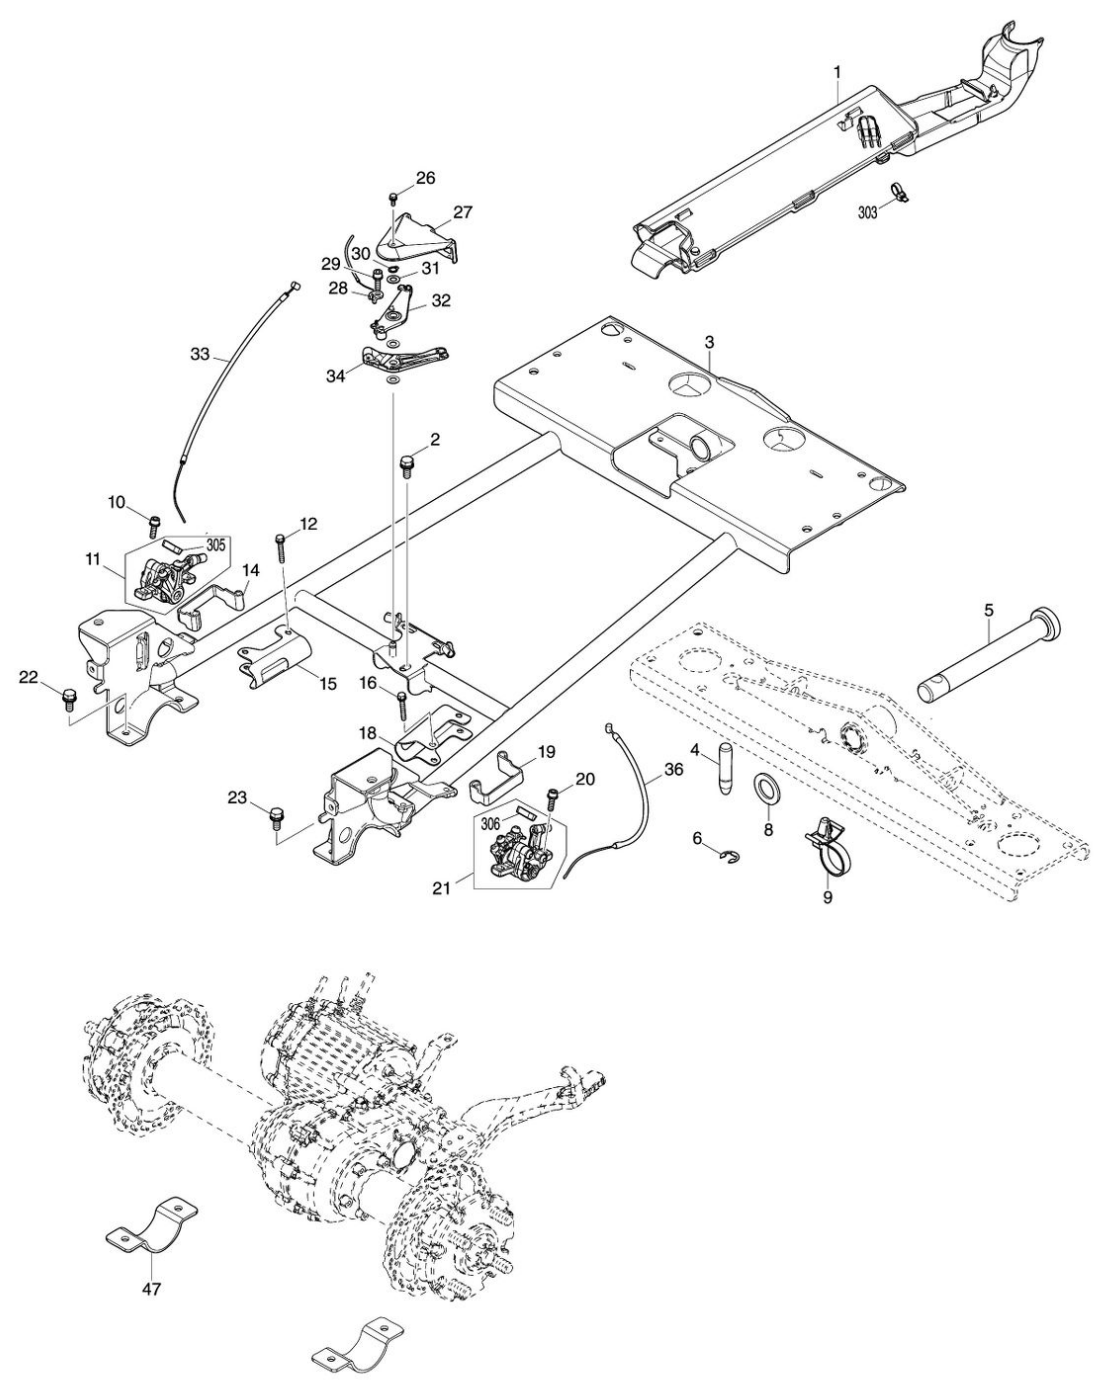

Model No.DCU603 BATTERY POWERED WHEELBARROW

Nr.	Part nr.	Name
001	412561-2	Kabelafdekking DCU603
002	265B11-6	Tapbout M8x20mm DCU603
003	141P49-8	Frame DCU603
003C10	8064B2-0	Indicatielabel DCU603
004	256940-2	As 14mm DCU603
005	327472-7	Basisas 25mm DCU603
006	961062-2	Borg Ring E12 Vc2510L *
008	261163-9	Sluitring rubb 25mm DCU603
009	687F01-7	Montageband DCU603
010	265D23-1	Flensbout M6x22mm DCU603
011	136868-9	Remklauw R DCU603
012	265C76-4	Tapbout M5x35mm DCU603
014	347993-3	Schraper DCU603
015	347995-9	Klem R DCU603
016	265C76-4	Tapbout M5x35mm DCU603
018	347994-1	Klem L DCU603
019	347993-3	Schraper DCU603
020	265D23-1	Flensbout M6x22mm DCU603
021	136869-7	Remklauw L DCU603
022	265B11-6	Tapbout M8x20mm DCU603
023	265B11-6	Tapbout M8x20mm DCU603
024	232737-3	Drukveer 19 DCU603
025	413D27-9	Blokkeerknop neutraal DCU603
026	265C46-3	Tapbout M4x12mm DCU603
027	413D28-7	Remstabilisatorkap DCU603
028	347629-4	Trekontlaster DCU603
029	265B14-0	Inbusb. M6x20mm DCU603
030	961004-6	Borgring S-8
031	253165-9	Sluitring 8 LF1000 P
032	319906-4	Remstabilisator R DCU603
033	140P25-9	Remkabel 370 DCU603
034	319905-6	Remstabilisator L DCU603
036	140P25-9	Remkabel 370 DCU603
038	256A03-0	As 4,5mm DCU603
039	961017-7	Stopring E-3 A
040	252289-8	Dopmoer M14 DCU603
041	253475-4	Veerring 14mm DCU603
042	141G99-9	Wiel 330mm R assy DCU603 #
044	141H00-0	Wiel 330mm L assy DCU603 #
045	253475-4	Veerring 14mm DCU603
046	252289-8	Dopmoer M14 DCU603
047	347621-0	Klem 57 DCU603
048	265C39-0	Flensbout M6x16mm DCU603
049	347950-1	Velg 150mm DCU603
050	422857-3	Wiel 330mm DCU603
051	162B39-4	Binnenband 330mm DCU603