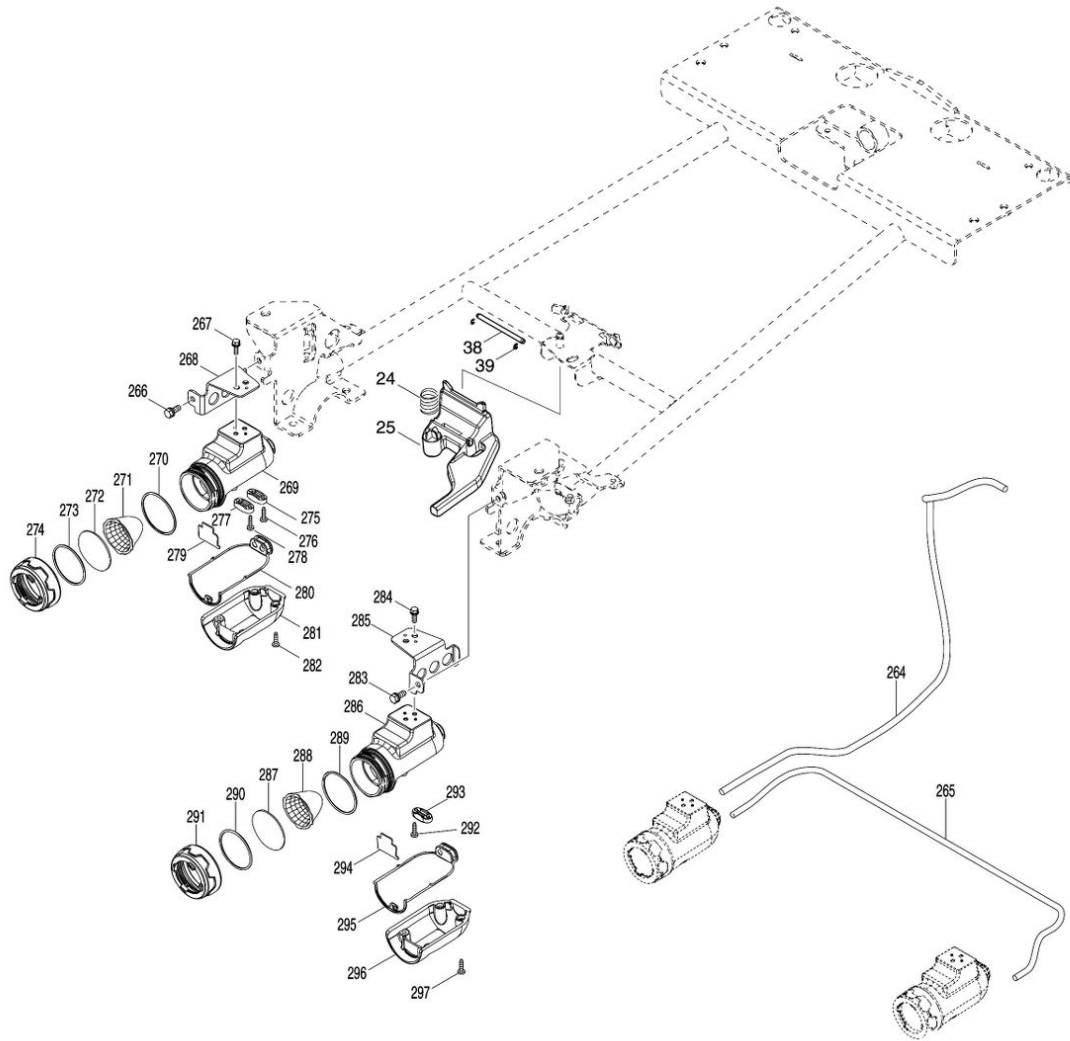

Model No.DCU603 BATTERY POWERED WHEELBARROW

Nr.	Part nr.	Name
001	412561-2	Kabelafdekking DCU603
002	265B11-6	Tapbout M8x20mm DCU603
003	141P49-8	Frame DCU603
003C10	8064B2-0	Indicatielabel DCU603
004	256940-2	As 14mm DCU603
005	327472-7	Basisas 25mm DCU603
006	961062-2	Borg Ring E12 Vc2510L *
008	261163-9	Sluitring rubb 25mm DCU603
009	687F01-7	Montageband DCU603
010	265D23-1	Flensbout M6x22mm DCU603
011	136868-9	Remklauw R DCU603
012	265C76-4	Tapbout M5x35mm DCU603
014	347993-3	Schraper DCU603
015	347995-9	Klem R DCU603
016	265C76-4	Tapbout M5x35mm DCU603
018	347994-1	Klem L DCU603
019	347993-3	Schraper DCU603
020	265D23-1	Flensbout M6x22mm DCU603
021	136869-7	Remklauw L DCU603
022	265B11-6	Tapbout M8x20mm DCU603
023	265B11-6	Tapbout M8x20mm DCU603
024	232737-3	Drukveer 19 DCU603
025	413D27-9	Blokkeerknop neutraal DCU603
026	265C46-3	Tapbout M4x12mm DCU603
027	413D28-7	Remstabilisatorkap DCU603
028	347629-4	Trekontlaster DCU603
029	265B14-0	Inbusb. M6x20mm DCU603
030	961004-6	Borgring S-8
031	253165-9	Sluitring 8 LF1000 P
032	319906-4	Remstabilisator R DCU603
033	140P25-9	Remkabel 370 DCU603
034	319905-6	Remstabilisator L DCU603
036	140P25-9	Remkabel 370 DCU603
038	256A03-0	As 4,5mm DCU603
039	961017-7	Stopring E-3 A
040	252289-8	Dopmoer M14 DCU603
041	253475-4	Veerring 14mm DCU603
042	141G99-9	Wiel 330mm R assy DCU603 #
044	141H00-0	Wiel 330mm L assy DCU603 #
045	253475-4	Veerring 14mm DCU603
046	252289-8	Dopmoer M14 DCU603
047	347621-0	Klem 57 DCU603
048	265C39-0	Flensbout M6x16mm DCU603
049	347950-1	Velg 150mm DCU603
050	422857-3	Wiel 330mm DCU603
051	162B39-4	Binnenband 330mm DCU603