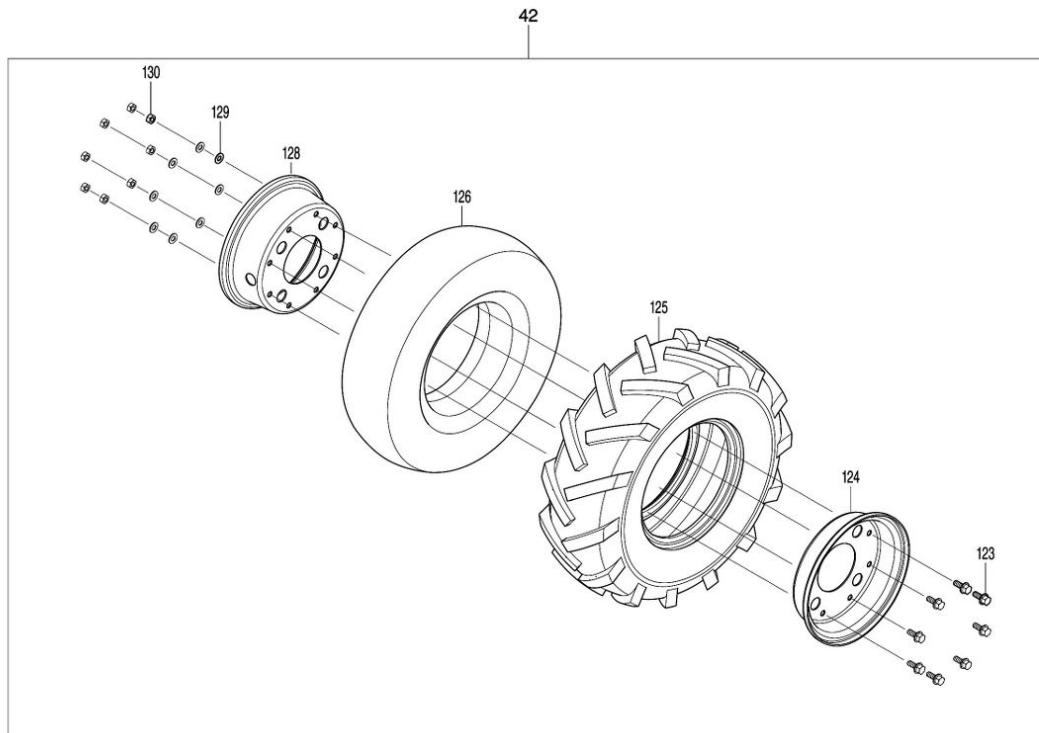

Model No.DCU603 BATTERY POWERED WHEELBARROW

Nr.	Part nr.	Name
001	412561-2	Kabelafdekking DCU603
002	265B11-6	Tapbout M8x20mm DCU603
003	141P49-8	Frame DCU603
003C10	8064B2-0	Indicatielabel DCU603
004	256940-2	As 14mm DCU603
005	327472-7	Basisas 25mm DCU603
006	961062-2	Borg Ring E12 Vc2510L *
008	261163-9	Sluitring rubb 25mm DCU603
009	687F01-7	Montageband DCU603
010	265D23-1	Flensbout M6x22mm DCU603
011	136868-9	Remklauw R DCU603
012	265C76-4	Tapbout M5x35mm DCU603
014	347993-3	Schraper DCU603
015	347995-9	Klem R DCU603
016	265C76-4	Tapbout M5x35mm DCU603
018	347994-1	Klem L DCU603
019	347993-3	Schraper DCU603
020	265D23-1	Flensbout M6x22mm DCU603
021	136869-7	Remklauw L DCU603
022	265B11-6	Tapbout M8x20mm DCU603
023	265B11-6	Tapbout M8x20mm DCU603
024	232737-3	Drukveer 19 DCU603
025	413D27-9	Blokkeerknop neutraal DCU603
026	265C46-3	Tapbout M4x12mm DCU603
027	413D28-7	Remstabilisatorkap DCU603
028	347629-4	Trekontlaster DCU603
029	265B14-0	Inbusb. M6x20mm DCU603
030	961004-6	Borgring S-8
031	253165-9	Sluitring 8 LF1000 P
032	319906-4	Remstabilisator R DCU603
033	140P25-9	Remkabel 370 DCU603
034	319905-6	Remstabilisator L DCU603
036	140P25-9	Remkabel 370 DCU603
038	256A03-0	As 4,5mm DCU603
039	961017-7	Stopring E-3 A
040	252289-8	Dopmoer M14 DCU603
041	253475-4	Veerring 14mm DCU603
042	141G99-9	Wiel 330mm R assy DCU603 #
044	141H00-0	Wiel 330mm L assy DCU603 #
045	253475-4	Veerring 14mm DCU603
046	252289-8	Dopmoer M14 DCU603
047	347621-0	Klem 57 DCU603
048	265C39-0	Flensbout M6x16mm DCU603
049	347950-1	Velg 150mm DCU603
050	422857-3	Wiel 330mm DCU603
051	162B39-4	Binnenband 330mm DCU603