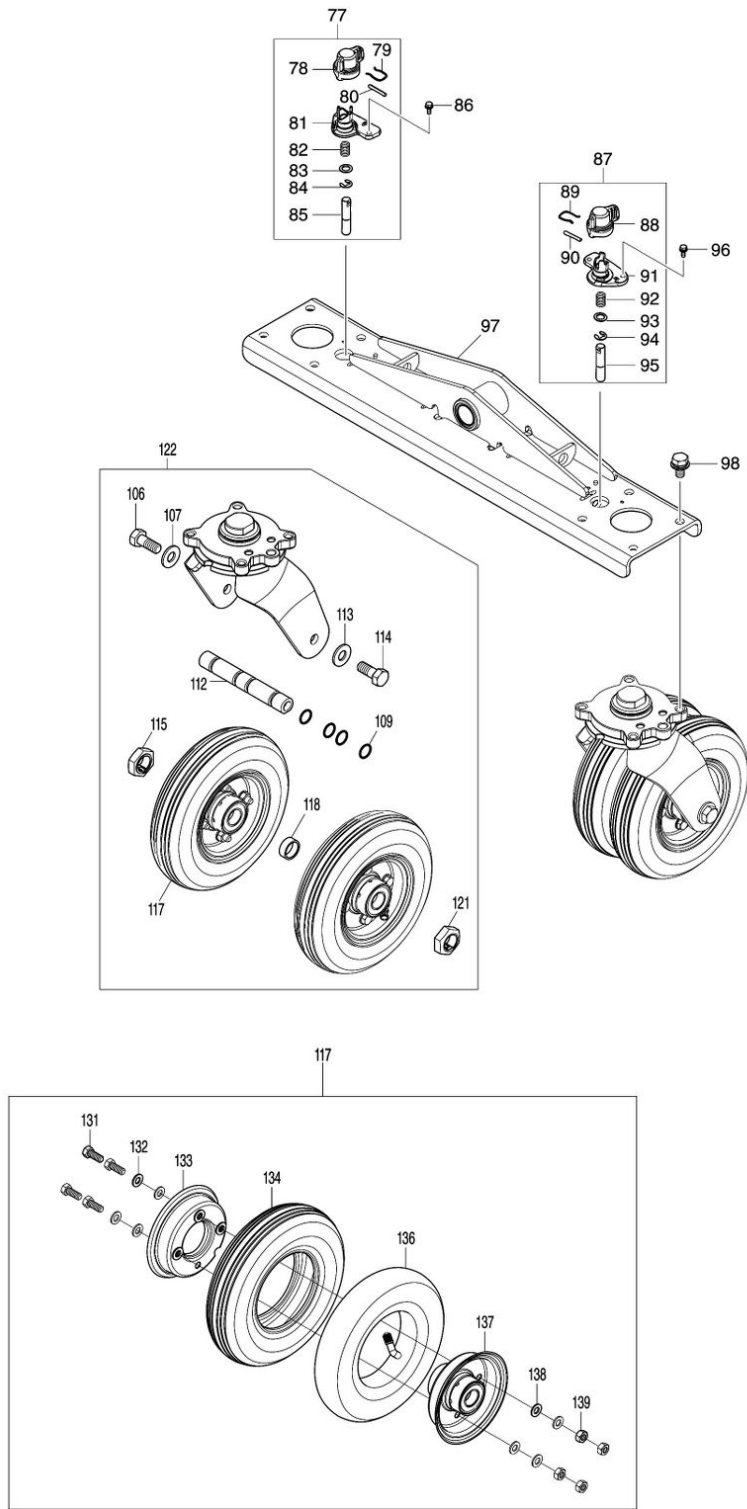

Model No.DCU603 BATTERY POWERED WHEELBARROW

Nr.	Part nr.	Name
001	412561-2	Kabelafdekking DCU603
002	265B11-6	Tapbout M8x20mm DCU603
003	141P49-8	Frame DCU603
003C10	8064B2-0	Indicatielabel DCU603
004	256940-2	As 14mm DCU603
005	327472-7	Basisas 25mm DCU603
006	961062-2	Borg Ring E12 Vc2510L *
008	261163-9	Sluitring rubb 25mm DCU603
009	687F01-7	Montageband DCU603
010	265D23-1	Flensbout M6x22mm DCU603
011	136868-9	Remklauw R DCU603
012	265C76-4	Tapbout M5x35mm DCU603
014	347993-3	Schraper DCU603
015	347995-9	Klem R DCU603
016	265C76-4	Tapbout M5x35mm DCU603
018	347994-1	Klem L DCU603
019	347993-3	Schraper DCU603
020	265D23-1	Flensbout M6x22mm DCU603
021	136869-7	Remklauw L DCU603
022	265B11-6	Tapbout M8x20mm DCU603
023	265B11-6	Tapbout M8x20mm DCU603
024	232737-3	Drukveer 19 DCU603
025	413D27-9	Blokkeerknop neutraal DCU603
026	265C46-3	Tapbout M4x12mm DCU603
027	413D28-7	Remstabilisatorkap DCU603
028	347629-4	Trekontlaster DCU603
029	265B14-0	Inbusb. M6x20mm DCU603
030	961004-6	Borgring S-8
031	253165-9	Sluitring 8 LF1000 P
032	319906-4	Remstabilisator R DCU603
033	140P25-9	Remkabel 370 DCU603
034	319905-6	Remstabilisator L DCU603
036	140P25-9	Remkabel 370 DCU603
038	256A03-0	As 4,5mm DCU603
039	961017-7	Stopring E-3 A
040	252289-8	Dopmoer M14 DCU603
041	253475-4	Veerring 14mm DCU603
042	141G99-9	Wiel 330mm R assy DCU603 #
044	141H00-0	Wiel 330mm L assy DCU603 #
045	253475-4	Veerring 14mm DCU603
046	252289-8	Dopmoer M14 DCU603
047	347621-0	Klem 57 DCU603
048	265C39-0	Flensbout M6x16mm DCU603
049	347950-1	Velg 150mm DCU603
050	422857-3	Wiel 330mm DCU603
051	162B39-4	Binnenband 330mm DCU603