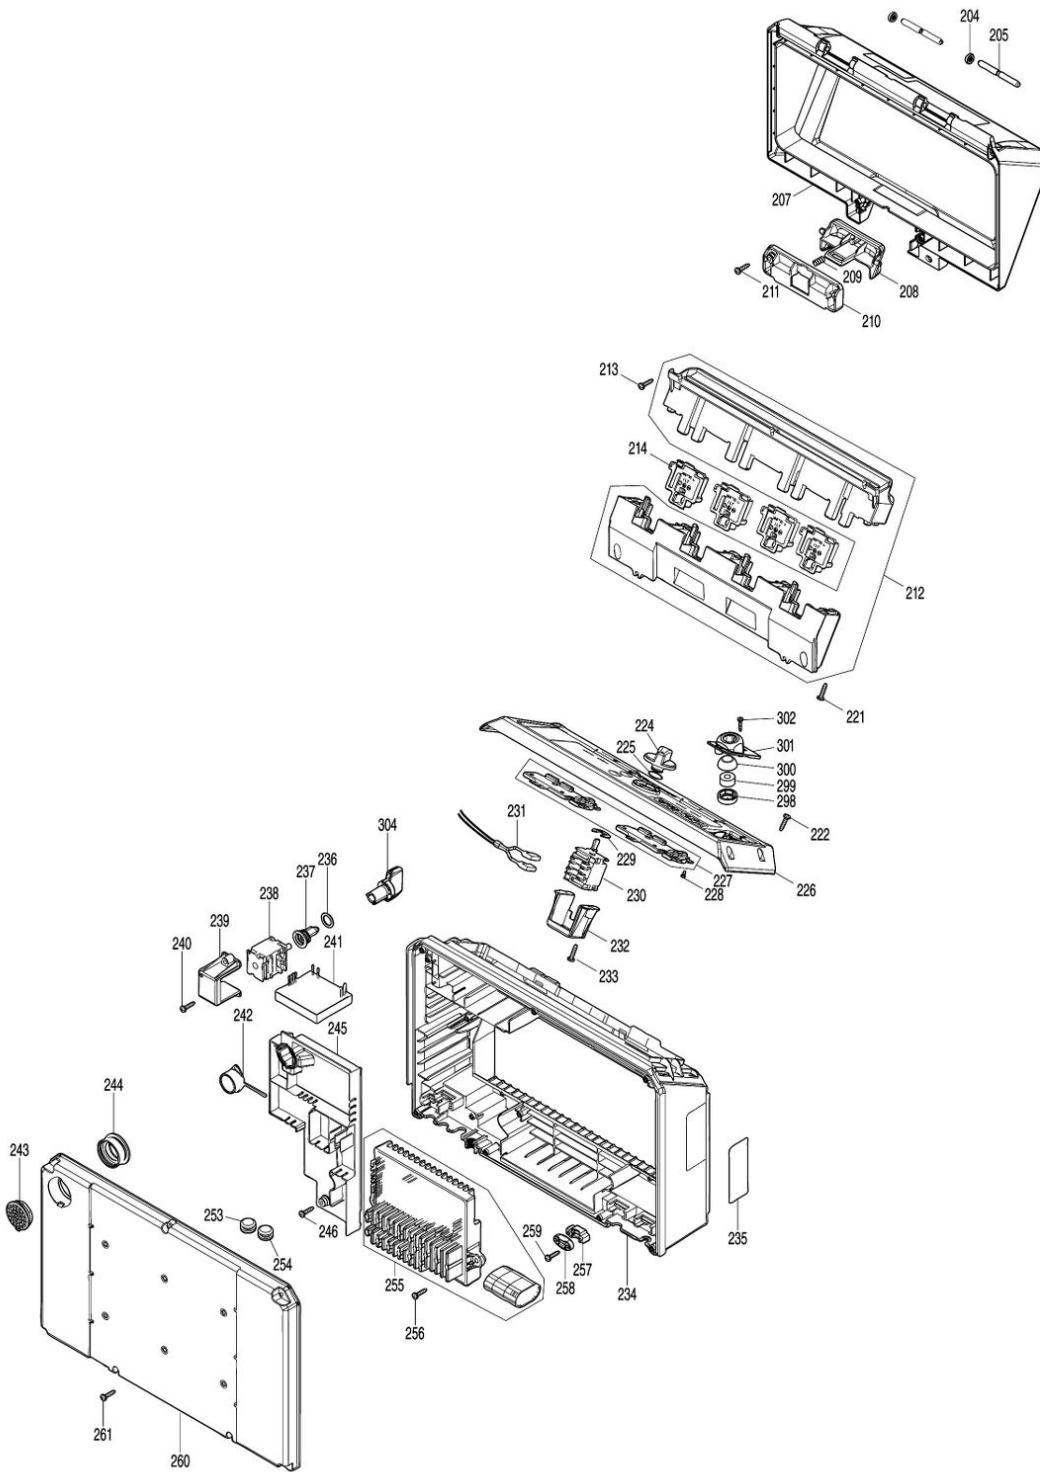

Model No.DCU603 BATTERY POWERED WHEELBARROW

Nr.	Part nr.	Name
001	412561-2	Kabelafdekking DCU603
002	265B11-6	Tapbout M8x20mm DCU603
003	141P49-8	Frame DCU603
003C10	8064B2-0	Indicatielabel DCU603
004	256940-2	As 14mm DCU603
005	327472-7	Basisas 25mm DCU603
006	961062-2	Borg Ring E12 Vc2510L *
008	261163-9	Sluitring rubb 25mm DCU603
009	687F01-7	Montageband DCU603
010	265D23-1	Flensbout M6x22mm DCU603
011	136868-9	Remklauw R DCU603
012	265C76-4	Tapbout M5x35mm DCU603
014	347993-3	Schraper DCU603
015	347995-9	Klem R DCU603
016	265C76-4	Tapbout M5x35mm DCU603
018	347994-1	Klem L DCU603
019	347993-3	Schraper DCU603
020	265D23-1	Flensbout M6x22mm DCU603
021	136869-7	Remklauw L DCU603
022	265B11-6	Tapbout M8x20mm DCU603
023	265B11-6	Tapbout M8x20mm DCU603
024	232737-3	Drukveer 19 DCU603
025	413D27-9	Blokkeerknop neutraal DCU603
026	265C46-3	Tapbout M4x12mm DCU603
027	413D28-7	Remstabilisatorkap DCU603
028	347629-4	Trekontlaster DCU603
029	265B14-0	Inbusb. M6x20mm DCU603
030	961004-6	Borgring S-8
031	253165-9	Sluitring 8 LF1000 P
032	319906-4	Remstabilisator R DCU603
033	140P25-9	Remkabel 370 DCU603
034	319905-6	Remstabilisator L DCU603
036	140P25-9	Remkabel 370 DCU603
038	256A03-0	As 4,5mm DCU603
039	961017-7	Stopring E-3 A
040	252289-8	Dopmoer M14 DCU603
041	253475-4	Veerring 14mm DCU603
042	141G99-9	Wiel 330mm R assy DCU603 #
044	141H00-0	Wiel 330mm L assy DCU603 #
045	253475-4	Veerring 14mm DCU603
046	252289-8	Dopmoer M14 DCU603
047	347621-0	Klem 57 DCU603
048	265C39-0	Flensbout M6x16mm DCU603
049	347950-1	Velg 150mm DCU603
050	422857-3	Wiel 330mm DCU603
051	162B39-4	Binnenband 330mm DCU603