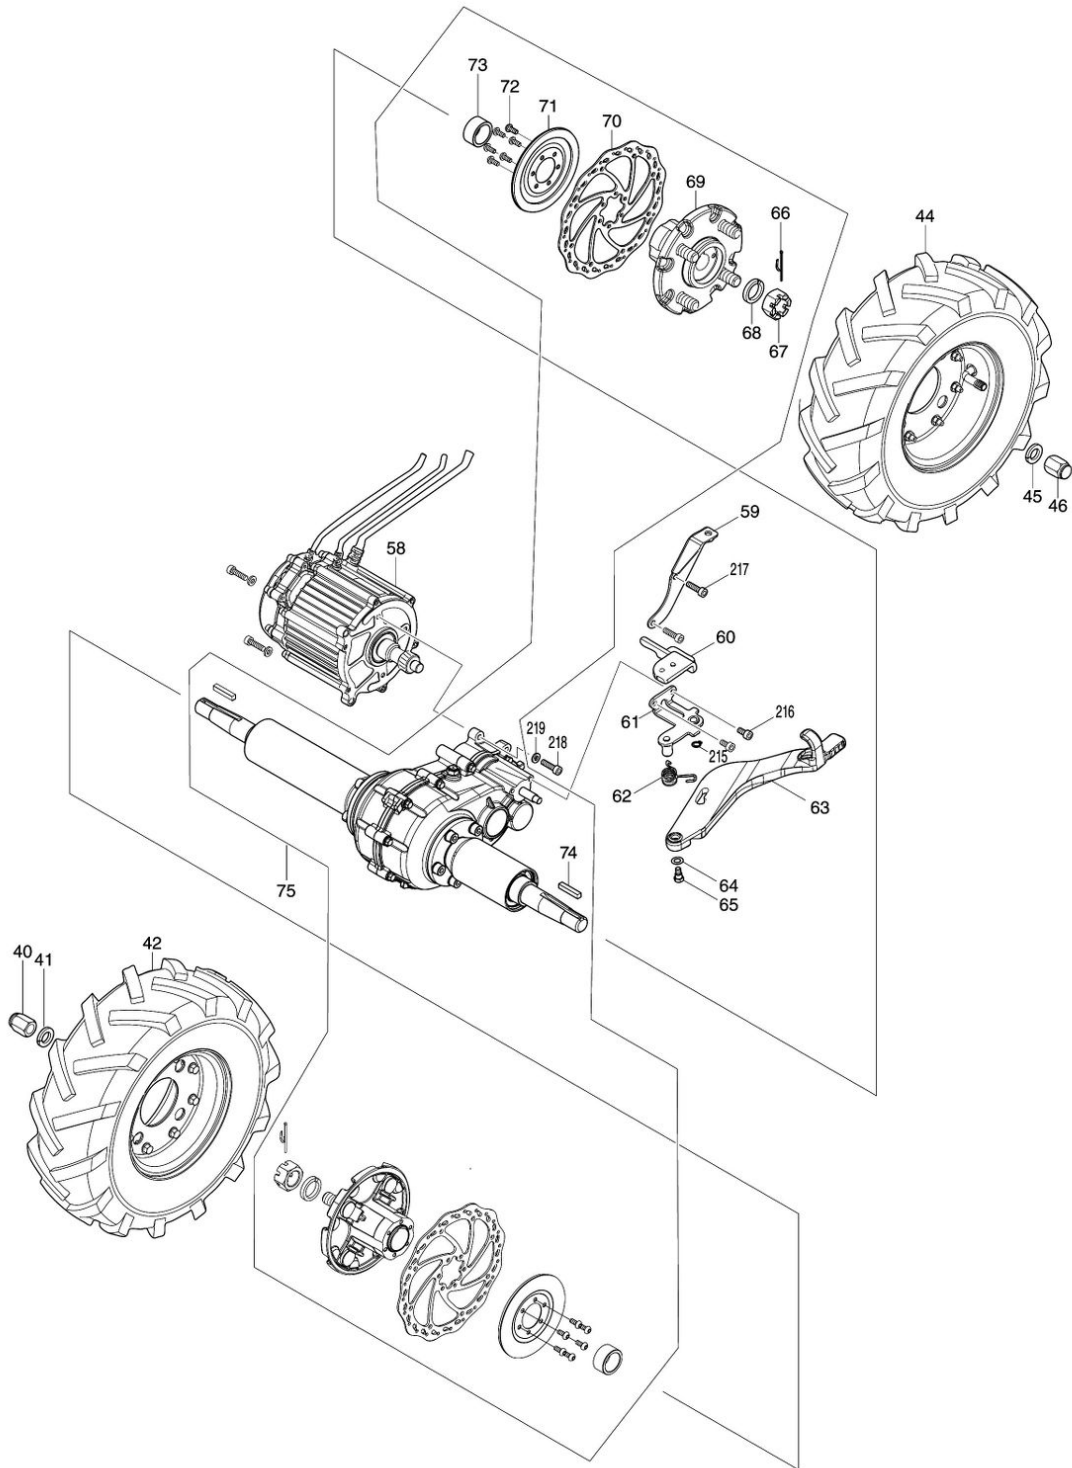

Model No.DCU603 BATTERY POWERED WHEELBARROW

Nr.	Part nr.	Name
001	412561-2	Kabelafdekking DCU603
002	265B11-6	Tapbout M8x20mm DCU603
003	141P49-8	Frame DCU603
003C10	8064B2-0	Indicatielabel DCU603
004	256940-2	As 14mm DCU603
005	327472-7	Basisas 25mm DCU603
006	961062-2	Borg Ring E12 Vc2510L *
008	261163-9	Sluitring rubb 25mm DCU603
009	687F01-7	Montageband DCU603
010	265D23-1	Flensbout M6x22mm DCU603
011	136868-9	Remklauw R DCU603
012	265C76-4	Tapbout M5x35mm DCU603
014	347993-3	Schraper DCU603
015	347995-9	Klem R DCU603
016	265C76-4	Tapbout M5x35mm DCU603
018	347994-1	Klem L DCU603
019	347993-3	Schraper DCU603
020	265D23-1	Flensbout M6x22mm DCU603
021	136869-7	Remklauw L DCU603
022	265B11-6	Tapbout M8x20mm DCU603
023	265B11-6	Tapbout M8x20mm DCU603
024	232737-3	Drukveer 19 DCU603
025	413D27-9	Blokkeerknop neutraal DCU603
026	265C46-3	Tapbout M4x12mm DCU603
027	413D28-7	Remstabilisatorkap DCU603
028	347629-4	Trekontaster DCU603
029	265B14-0	Inbusb. M6x20mm DCU603
030	961004-6	Borgring S-8
031	253165-9	Sluitring 8 LF1000 P
032	319906-4	Remstabilisator R DCU603
033	140P25-9	Remkabel 370 DCU603
034	319905-6	Remstabilisator L DCU603
036	140P25-9	Remkabel 370 DCU603
038	256A03-0	As 4,5mm DCU603
039	961017-7	Stopring E-3 A
040	252289-8	Dopmoer M14 DCU603
041	253475-4	Veerring 14mm DCU603
042	141G99-9	Wiel 330mm R assy DCU603 #
044	141H00-0	Wiel 330mm L assy DCU603 #
045	253475-4	Veerring 14mm DCU603
046	252289-8	Dopmoer M14 DCU603
047	347621-0	Klem 57 DCU603
048	265C39-0	Flensbout M6x16mm DCU603
049	347950-1	Velg 150mm DCU603
050	422857-3	Wiel 330mm DCU603
051	162B39-4	Binnenband 330mm DCU603