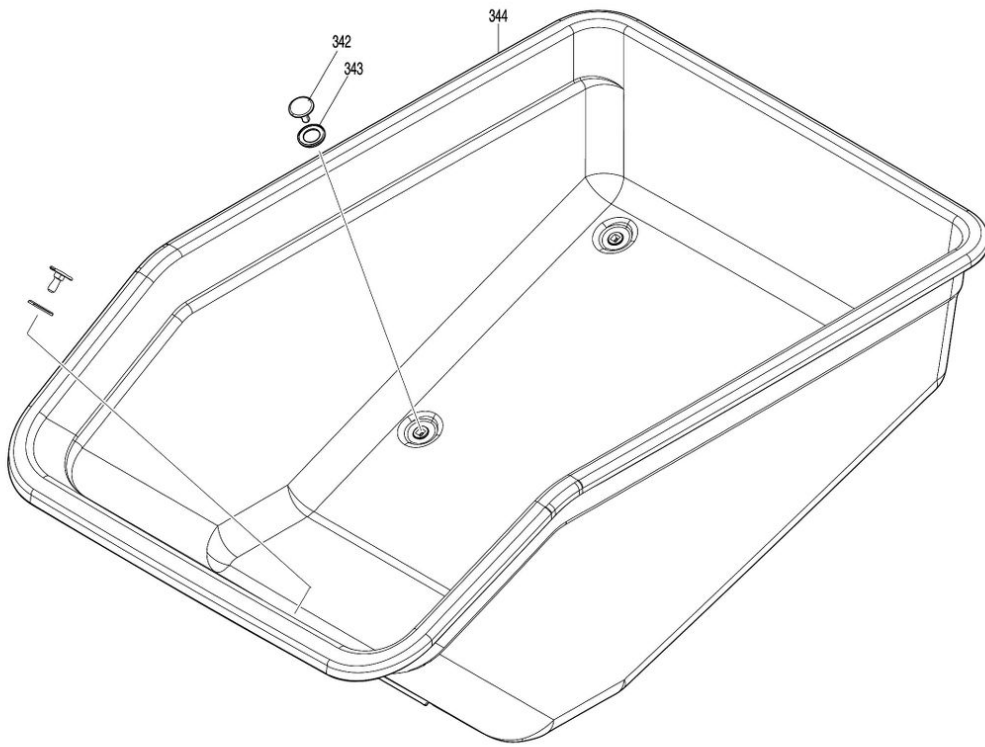

Model No.DCU603 BATTERY POWERED WHEELBARROW

Nr.	Part nr.	Name
001	412561-2	Kabelafdekking DCU603
002	265B11-6	Tapbout M8x20mm DCU603
003	141P49-8	Frame DCU603
003C10	8064B2-0	Indicatielabel DCU603
004	256940-2	As 14mm DCU603
005	327472-7	Basisas 25mm DCU603
006	961062-2	Borg Ring E12 Vc2510L *
008	261163-9	Sluitring rubb 25mm DCU603
009	687F01-7	Montageband DCU603
010	265D23-1	Flensbout M6x22mm DCU603
011	136868-9	Remklauw R DCU603
012	265C76-4	Tapbout M5x35mm DCU603
014	347993-3	Schraper DCU603
015	347995-9	Klem R DCU603
016	265C76-4	Tapbout M5x35mm DCU603
018	347994-1	Klem L DCU603
019	347993-3	Schraper DCU603
020	265D23-1	Flensbout M6x22mm DCU603
021	136869-7	Remklauw L DCU603
022	265B11-6	Tapbout M8x20mm DCU603
023	265B11-6	Tapbout M8x20mm DCU603
024	232737-3	Drukveer 19 DCU603
025	413D27-9	Blokkeerknop neutraal DCU603
026	265C46-3	Tapbout M4x12mm DCU603
027	413D28-7	Remstabilisatorkap DCU603
028	347629-4	Trekontlaster DCU603
029	265B14-0	Inbusb. M6x20mm DCU603
030	961004-6	Borgring S-8
031	253165-9	Sluitring 8 LF1000 P
032	319906-4	Remstabilisator R DCU603
033	140P25-9	Remkabel 370 DCU603
034	319905-6	Remstabilisator L DCU603
036	140P25-9	Remkabel 370 DCU603
038	256A03-0	As 4,5mm DCU603
039	961017-7	Stopring E-3 A
040	252289-8	Dopmoer M14 DCU603
041	253475-4	Veerring 14mm DCU603
042	141G99-9	Wiel 330mm R assy DCU603 #
044	141H00-0	Wiel 330mm L assy DCU603 #
045	253475-4	Veerring 14mm DCU603
046	252289-8	Dopmoer M14 DCU603
047	347621-0	Klem 57 DCU603
048	265C39-0	Flensbout M6x16mm DCU603
049	347950-1	Velg 150mm DCU603
050	422857-3	Wiel 330mm DCU603
051	162B39-4	Binnenband 330mm DCU603