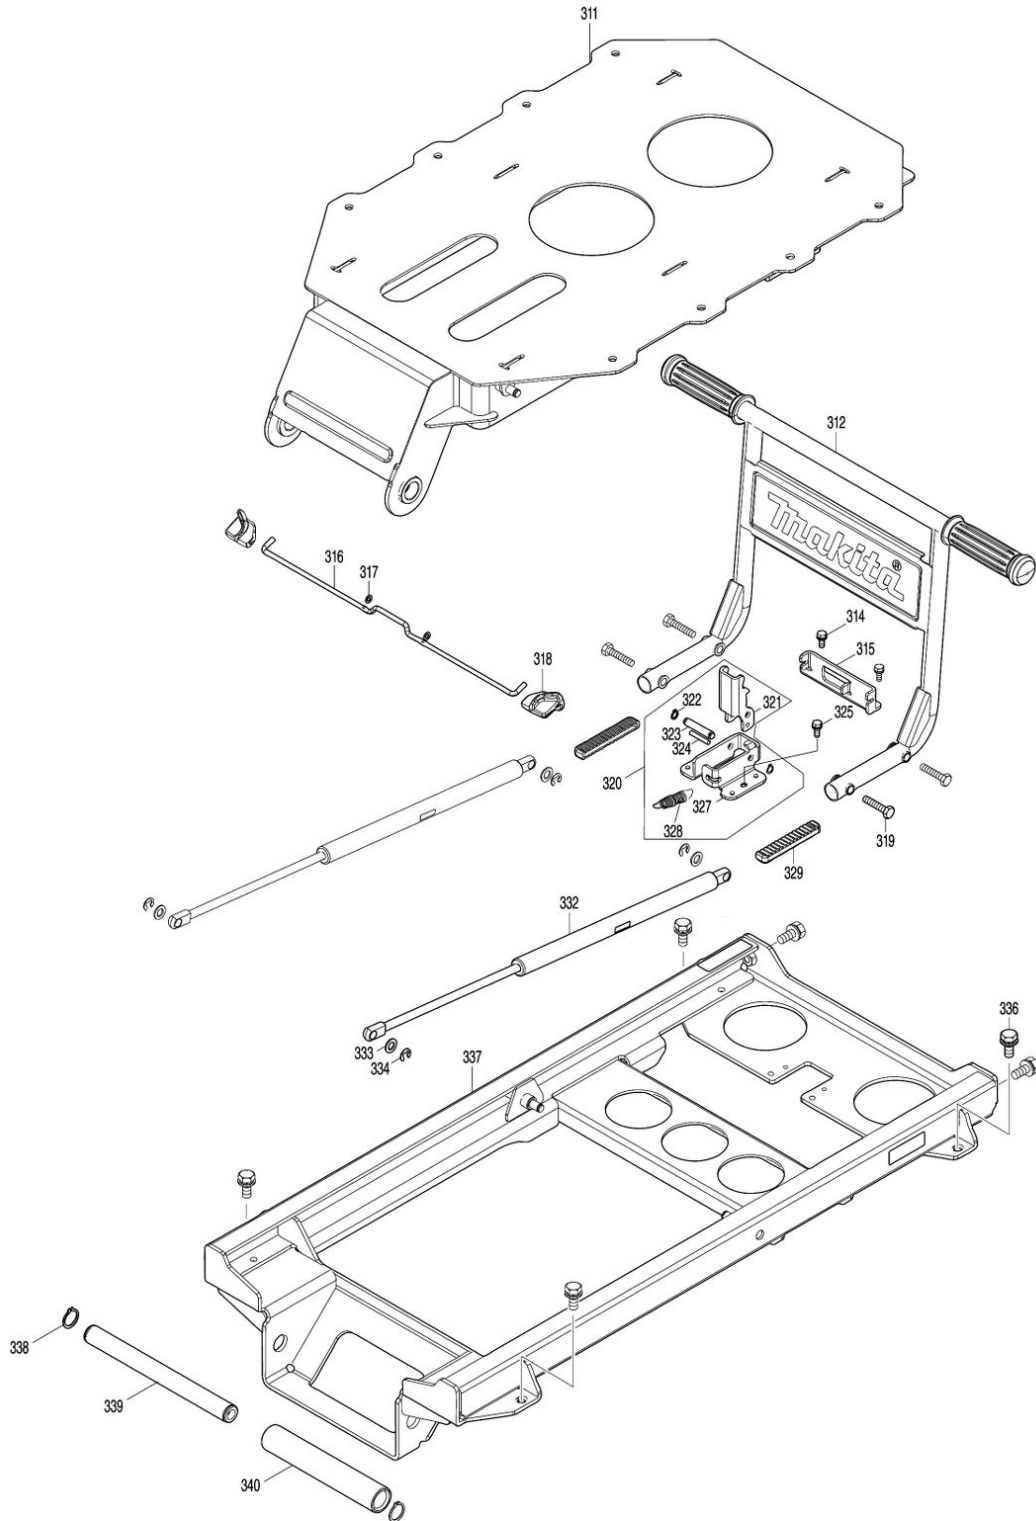

Model No.DCU603 BATTERY POWERED WHEELBARROW

Nr.	Part nr.	Name
001	412561-2	Kabelafdekking DCU603
002	265B11-6	Tapbout M8x20mm DCU603
003	141P49-8	Frame DCU603
003C10	8064B2-0	Indicatielabel DCU603
004	256940-2	As 14mm DCU603
005	327472-7	Basisas 25mm DCU603
006	961062-2	Borg Ring E12 Vc2510L *
008	261163-9	Sluitring rubb 25mm DCU603
009	687F01-7	Montageband DCU603
010	265D23-1	Flensbout M6x22mm DCU603
011	136868-9	Remklauw R DCU603
012	265C76-4	Tapbout M5x35mm DCU603
014	347993-3	Schraper DCU603
015	347995-9	Klem R DCU603
016	265C76-4	Tapbout M5x35mm DCU603
018	347994-1	Klem L DCU603
019	347993-3	Schraper DCU603
020	265D23-1	Flensbout M6x22mm DCU603
021	136869-7	Remklauw L DCU603
022	265B11-6	Tapbout M8x20mm DCU603
023	265B11-6	Tapbout M8x20mm DCU603
024	232737-3	Drukveer 19 DCU603
025	413D27-9	Blokkeerknop neutraal DCU603
026	265C46-3	Tapbout M4x12mm DCU603
027	413D28-7	Remstabilisatorkap DCU603
028	347629-4	Trekontlaster DCU603
029	265B14-0	Inbusb. M6x20mm DCU603
030	961004-6	Borgring S-8
031	253165-9	Sluitring 8 LF1000 P
032	319906-4	Remstabilisator R DCU603
033	140P25-9	Remkabel 370 DCU603
034	319905-6	Remstabilisator L DCU603
036	140P25-9	Remkabel 370 DCU603
038	256A03-0	As 4,5mm DCU603
039	961017-7	Stopring E-3 A
040	252289-8	Dopmoer M14 DCU603
041	253475-4	Veerring 14mm DCU603
042	141G99-9	Wiel 330mm R assy DCU603 #
044	141H00-0	Wiel 330mm L assy DCU603 #
045	253475-4	Veerring 14mm DCU603
046	252289-8	Dopmoer M14 DCU603
047	347621-0	Klem 57 DCU603
048	265C39-0	Flensbout M6x16mm DCU603
049	347950-1	Velg 150mm DCU603
050	422857-3	Wiel 330mm DCU603
051	162B39-4	Binnenband 330mm DCU603