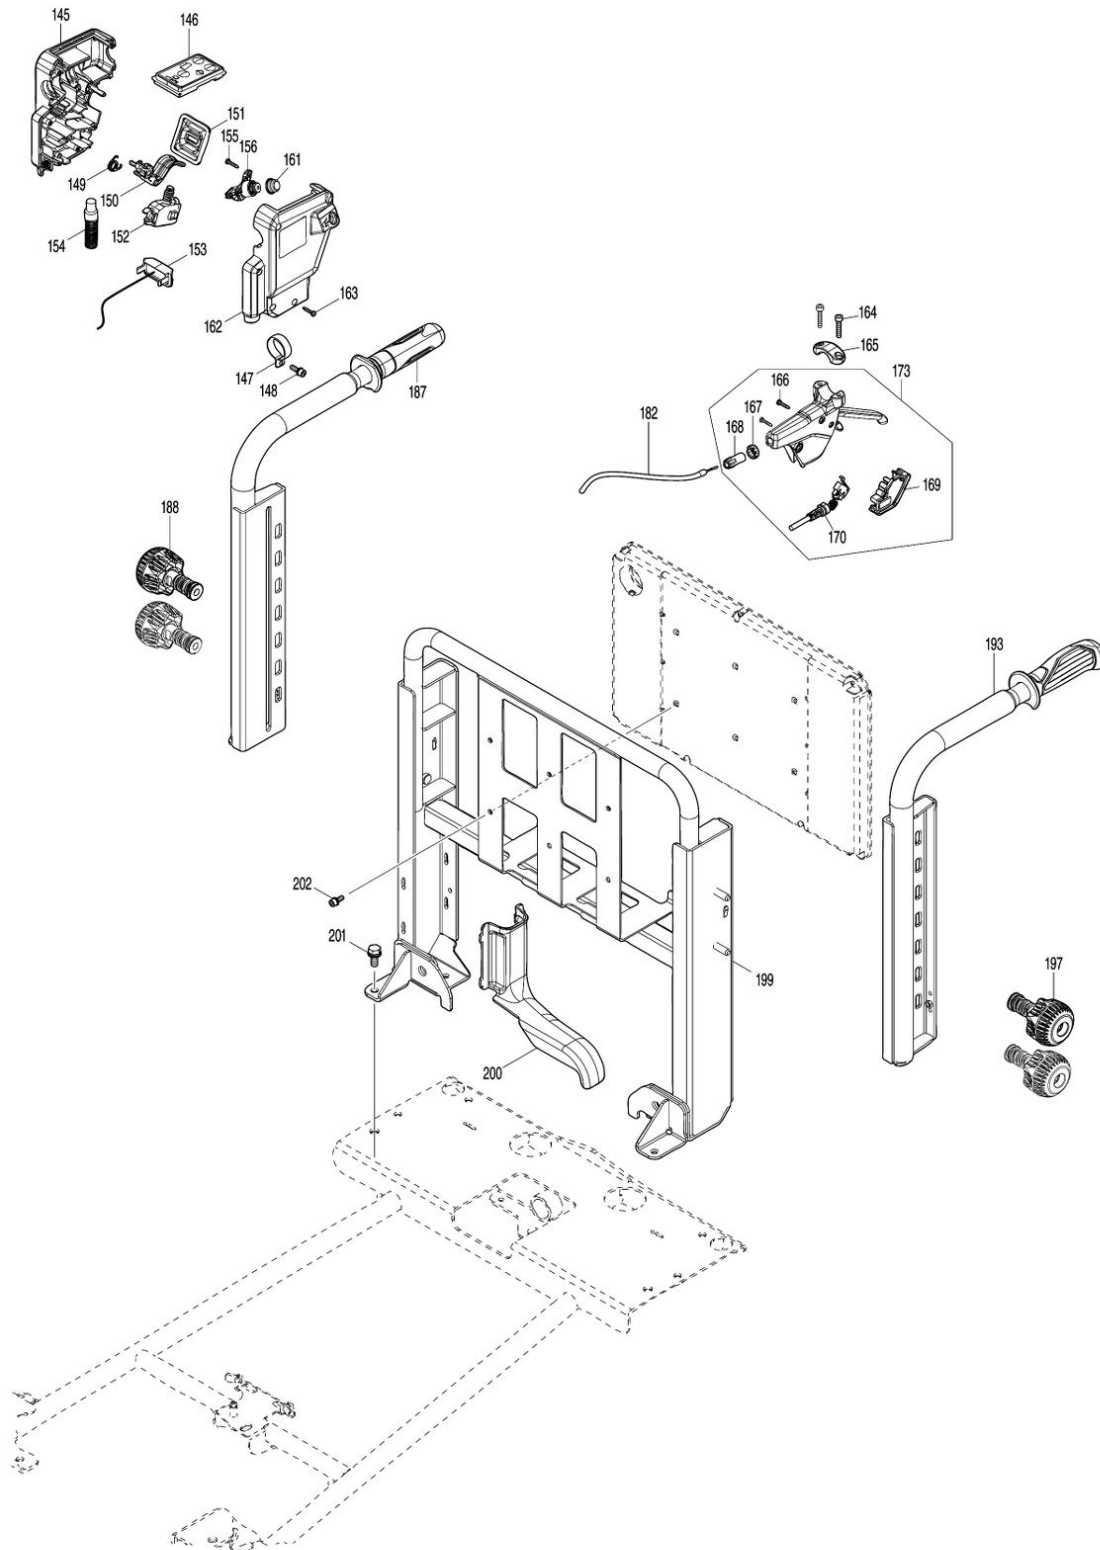

Model No.DCU603 BATTERY POWERED WHEELBARROW

Nr.	Part nr.	Name
001	412561-2	Kabelafdekking DCU603
002	265B11-6	Tapbout M8x20mm DCU603
003	141P49-8	Frame DCU603
003C10	8064B2-0	Indicatielabel DCU603
004	256940-2	As 14mm DCU603
005	327472-7	Basisas 25mm DCU603
006	961062-2	Borg Ring E12 Vc2510L *
008	261163-9	Sluitring rubb 25mm DCU603
009	687F01-7	Montageband DCU603
010	265D23-1	Flensbout M6x22mm DCU603
011	136868-9	Remklauw R DCU603
012	265C76-4	Tapbout M5x35mm DCU603
014	347993-3	Schraper DCU603
015	347995-9	Klem R DCU603
016	265C76-4	Tapbout M5x35mm DCU603
018	347994-1	Klem L DCU603
019	347993-3	Schraper DCU603
020	265D23-1	Flensbout M6x22mm DCU603
021	136869-7	Remklauw L DCU603
022	265B11-6	Tapbout M8x20mm DCU603
023	265B11-6	Tapbout M8x20mm DCU603
024	232737-3	Drukveer 19 DCU603
025	413D27-9	Blokkeerknop neutraal DCU603
026	265C46-3	Tapbout M4x12mm DCU603
027	413D28-7	Remstabilisatorkap DCU603
028	347629-4	Trekontlaster DCU603
029	265B14-0	Inbusb. M6x20mm DCU603
030	961004-6	Borgring S-8
031	253165-9	Sluitring 8 LF1000 P
032	319906-4	Remstabilisator R DCU603
033	140P25-9	Remkabel 370 DCU603
034	319905-6	Remstabilisator L DCU603
036	140P25-9	Remkabel 370 DCU603
038	256A03-0	As 4,5mm DCU603
039	961017-7	Stopring E-3 A
040	252289-8	Dopmoer M14 DCU603
041	253475-4	Veerring 14mm DCU603
042	141G99-9	Wiel 330mm R assy DCU603 #
044	141H00-0	Wiel 330mm L assy DCU603 #
045	253475-4	Veerring 14mm DCU603
046	252289-8	Dopmoer M14 DCU603
047	347621-0	Klem 57 DCU603
048	265C39-0	Flensbout M6x16mm DCU603
049	347950-1	Velg 150mm DCU603
050	422857-3	Wiel 330mm DCU603
051	162B39-4	Binnenband 330mm DCU603