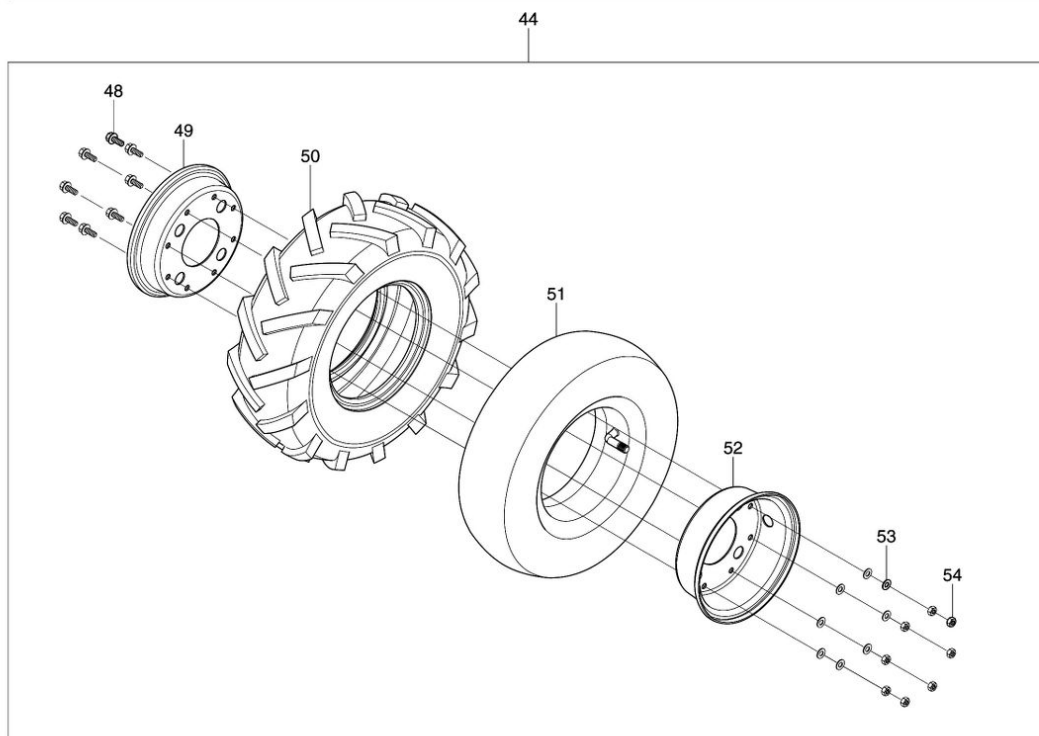

Model No.DCU603 BATTERY POWERED WHEELBARROW

Nr.	Part nr.	Name
001	412561-2	Kabelafdekking DCU603
002	265B11-6	Tapbout M8x20mm DCU603
003	141P49-8	Frame DCU603
003C10	8064B2-0	Indicatielabel DCU603
004	256940-2	As 14mm DCU603
005	327472-7	Basisas 25mm DCU603
006	961062-2	Borg Ring E12 Vc2510L *
008	261163-9	Sluitring rubb 25mm DCU603
009	687F01-7	Montageband DCU603
010	265D23-1	Flensbout M6x22mm DCU603
011	136868-9	Remklauw R DCU603
012	265C76-4	Tapbout M5x35mm DCU603
014	347993-3	Schraper DCU603
015	347995-9	Klem R DCU603
016	265C76-4	Tapbout M5x35mm DCU603
018	347994-1	Klem L DCU603
019	347993-3	Schraper DCU603
020	265D23-1	Flensbout M6x22mm DCU603
021	136869-7	Remklauw L DCU603
022	265B11-6	Tapbout M8x20mm DCU603
023	265B11-6	Tapbout M8x20mm DCU603
024	232737-3	Drukveer 19 DCU603
025	413D27-9	Blokkeerknop neutraal DCU603
026	265C46-3	Tapbout M4x12mm DCU603
027	413D28-7	Remstabilisatorkap DCU603
028	347629-4	Trekontlaster DCU603
029	265B14-0	Inbusb. M6x20mm DCU603
030	961004-6	Borgring S-8
031	253165-9	Sluitring 8 LF1000 P
032	319906-4	Remstabilisator R DCU603
033	140P25-9	Remkabel 370 DCU603
034	319905-6	Remstabilisator L DCU603
036	140P25-9	Remkabel 370 DCU603
038	256A03-0	As 4,5mm DCU603
039	961017-7	Stopring E-3 A
040	252289-8	Dopmoer M14 DCU603
041	253475-4	Veerring 14mm DCU603
042	141G99-9	Wiel 330mm R assy DCU603 #
044	141H00-0	Wiel 330mm L assy DCU603 #
045	253475-4	Veerring 14mm DCU603
046	252289-8	Dopmoer M14 DCU603
047	347621-0	Klem 57 DCU603
048	265C39-0	Flensbout M6x16mm DCU603
049	347950-1	Velg 150mm DCU603
050	422857-3	Wiel 330mm DCU603
051	162B39-4	Binnenband 330mm DCU603