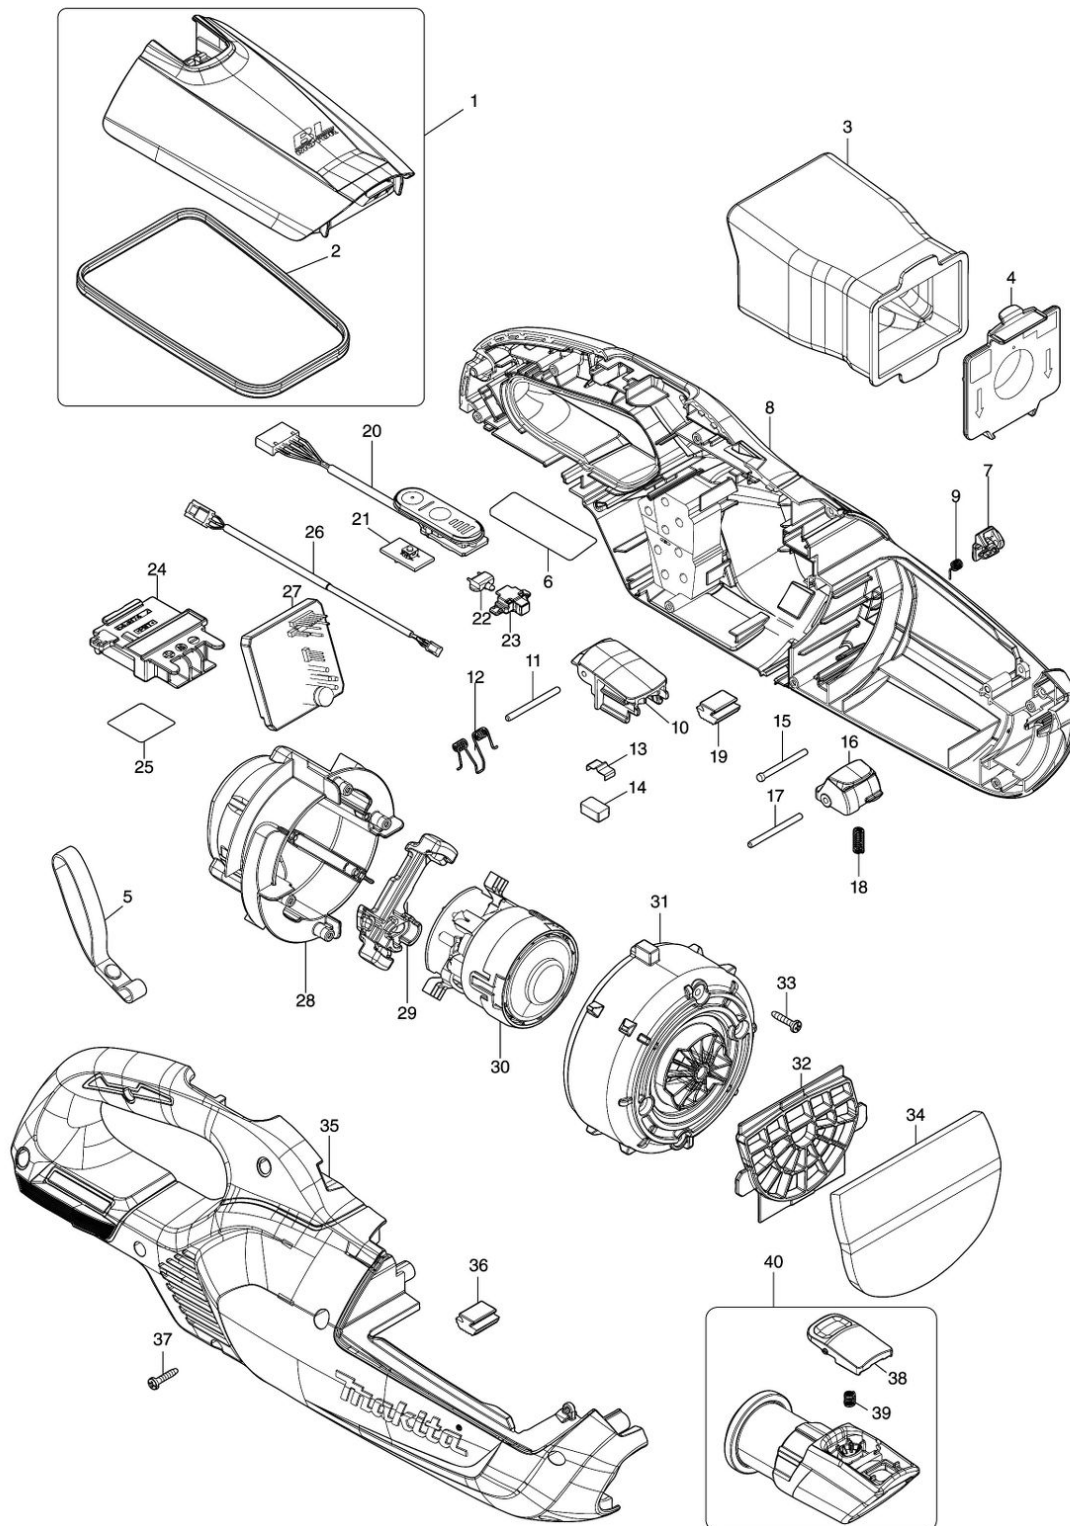

Partdrawing for DCL285FZ - Steelstofzuiger

Model No.DCL285F CORDLESS CLEANER

Nr.	Part nr.	Name
001A	136907-5	Voorhuis trp DCL285F
001B	136908-3	Voorhuis blk DCL285F
001C	136906-7	Voorhuis blw DCL285F
002	424093-7	Afdichting CI102D
003	1910M4-5	Linnen stofzak steelstofzuiger
004	140K23-3	Stofzakhouder steelstofzuiger
006	8588J6-8	Naamplaat DCL285F
007A	459352-0	Afstandhouder DCL281F
007B	459302-5	Afstandhouder zwart DCL281F
007C	459327-9	Stop plaat CL002G
008A	183Y69-0	Behuizing trp DCL285F
008B	183Y70-5	Behuizing blw DCL285F
008C	183Y53-5	Behuizing blw DCL285F
008C10	263005-3	Rubber Pen 6 AC320H P
008C20	422974-9	Buffer DCL283F
009	232484-6	Torsiebeer 4 DCL281
010A	459351-2	Verbindingsblok zwart DCL281F
010B	459350-4	Verbindingsblok DCL281F
010C	459330-0	Afdekkap CL002G
011	268271-7	Pen 3 CI102D
012	233580-3	Torsiebeer CI102D
013	232264-0	Bladveer CI102/Bcl142/82
014	424367-6	Stootrubber CI102/Bcl142/82
015	256590-3	Pen 3mm DCL281F
016A	459349-9	Schakelknop B zwart DCL281F
016B	459348-1	Schakelknop B DCL281F
016C	459329-5	Knop B CL002G
017	268271-7	Pen 3 CI102D
018	233344-5	Drukveer 4 Hr2450 Zwart
019	422460-0	Rubberen plaat DCL281
020	141B54-1	Circuit indicatie CL001G
021	620E74-1	Schakelaar CL001G
022	620E82-2	Licht circuit DCL281F A
023	141H09-2	Ledhuis cpl CL002G
024	643874-2	Aansluitunit Dhp483
025	8588K4-9	Label serienr. DCL285F
026	632S32-9	Draadboom CL001G
027	620L20-6	Controller DCL284F/ 285F
027C10	688163-8	Lijn Filter Bfs441
028	141E55-7	Motordeksel R CL001G
028C10	263002-9	Rubber Pen 4 6413 A
029	422723-4	Motordekselrubber CL001G
030	629B87-1	Motor assy DCL283F/284
031	413645-9	Motordeksel F CL001G
032	413J77-0	Geleider CL002G
033	266429-2	Tapschroef 3X16 P