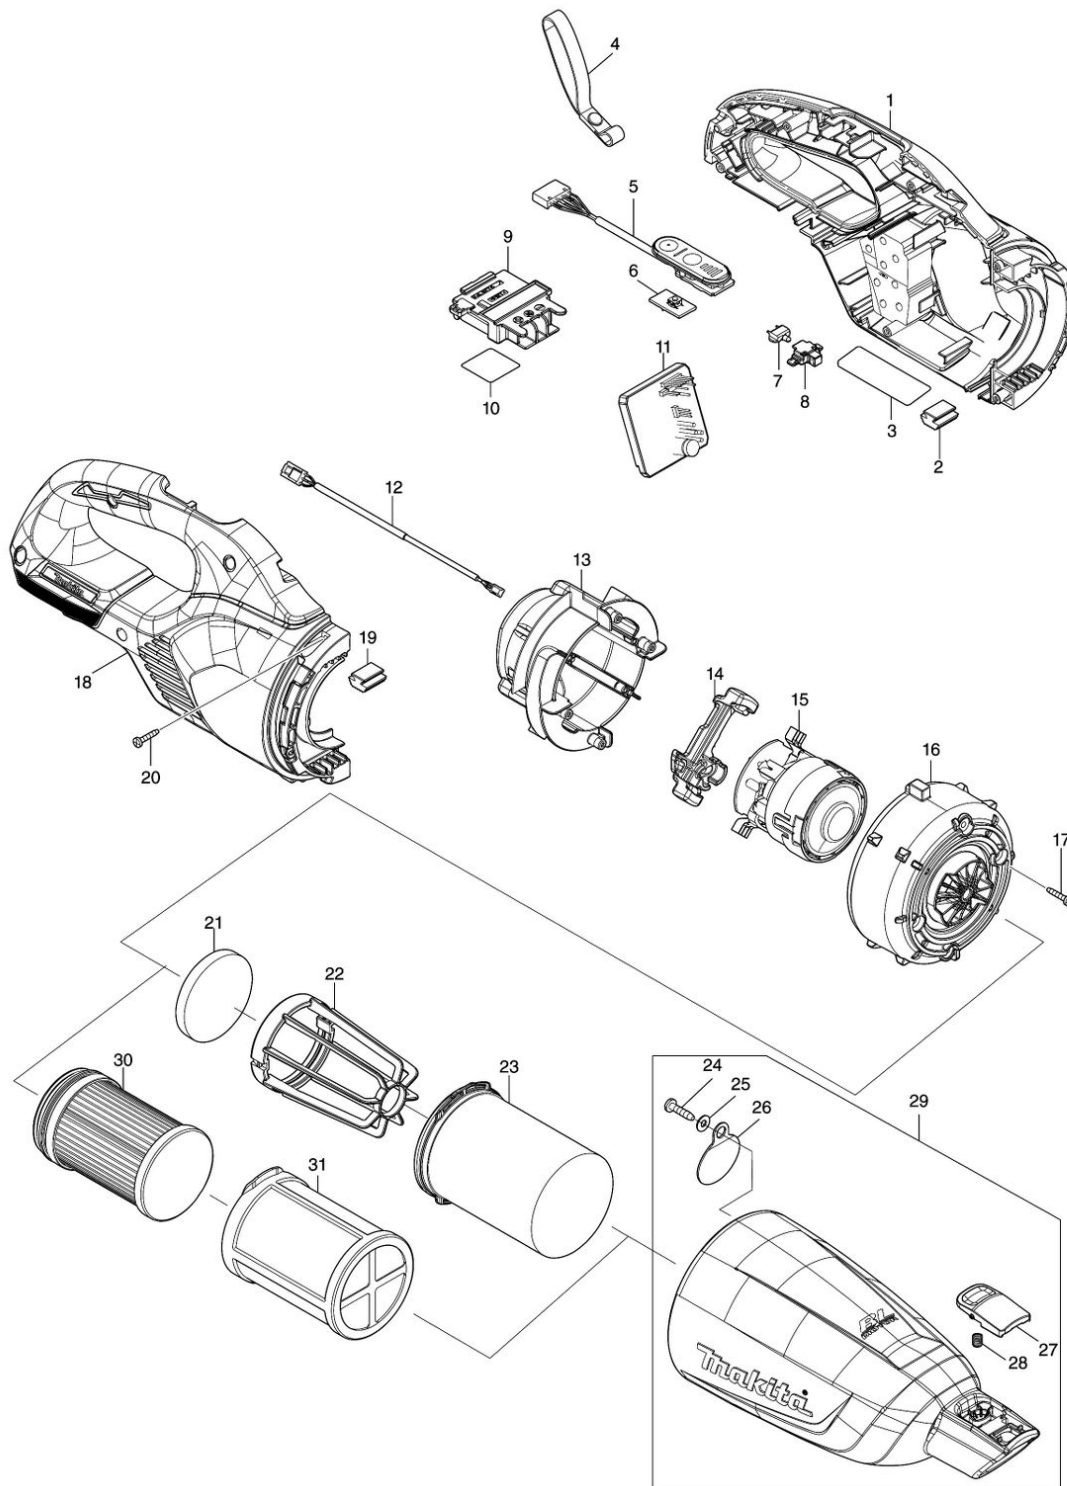

Partdrawing for DCL284FZB - Steelstofzuiger

Model No.DCL284F CORDLESS CLEANER

Nr.	Part nr.	Name
001A	183Y52-7	Behuizing blw DCL284F, DCL286F
001B	183Y66-6	Behuizing trp DCL284F, DCL286F
001C	183Y67-4	Behuizing zwt DCL284F, DCL286F
001C10	263005-3	Rubber Pen 6 AC320H P
001C20	422974-9	Buffer DCL283F
002	422460-0	Rubberen plaat DCL281
003	8588G2-5	Naamplaat DCL284F
005	141B54-1	Circuit indicatie CL001G
006	620E74-1	Schakelaar CL001G
007	620E82-2	Licht circuit DCL281F A
008	141H09-2	Ledhuis cpl CL002G
009	643874-2	Aansluitunit Dhp483
010	8588H4-8	Label serienr. DCL284F
011	620L20-6	Controller DCL284F/ 285F
011C10	688163-8	Lijn Filter Bfs441
012	632S32-9	Draadboom CL001G
013	141E55-7	Motordeksel R CL001G
013C10	263002-9	Rubber Pen 4 6413 A
014	422723-4	Motordekselrubber CL001G
015	629B87-1	Motor assy DCL283F/284
016	413645-9	Motordeksel F CL001G
017	266429-2	Tapschroef 3X16 P
018A	183Y52-7	Behuizing blw DCL284F, DCL286F
018B	183Y66-6	Behuizing trp DCL284F, DCL286F
018C	183Y67-4	Behuizing zwt DCL284F, DCL286F
018C10	263005-3	Rubber Pen 6 AC320H P
018C20	422974-9	Buffer DCL283F
019	422460-0	Rubberen plaat DCL281
020	266429-2	Tapschroef 3X16 P
021	422268-2	Sponsfilter steelstofzuiger
022	458467-0	Filterframe Steelstofzuiger
023	459325-3	Filter B DCL283F P
024	266326-2	Tap Schroef 4X18mm P
025	941051-3	Sluistring M4
026	424208-6	Klepventiel CI140
027	413F33-6	Knop C CL002G
028	232485-4	Drukveer 5
029A	136963-5	Voorhuis blw DCL283F,DCL284F
029B	136964-3	Voorhuis trp DCL283F, DCL284F
029C	136965-1	Voorhuis blk DCL283F, DCL284F