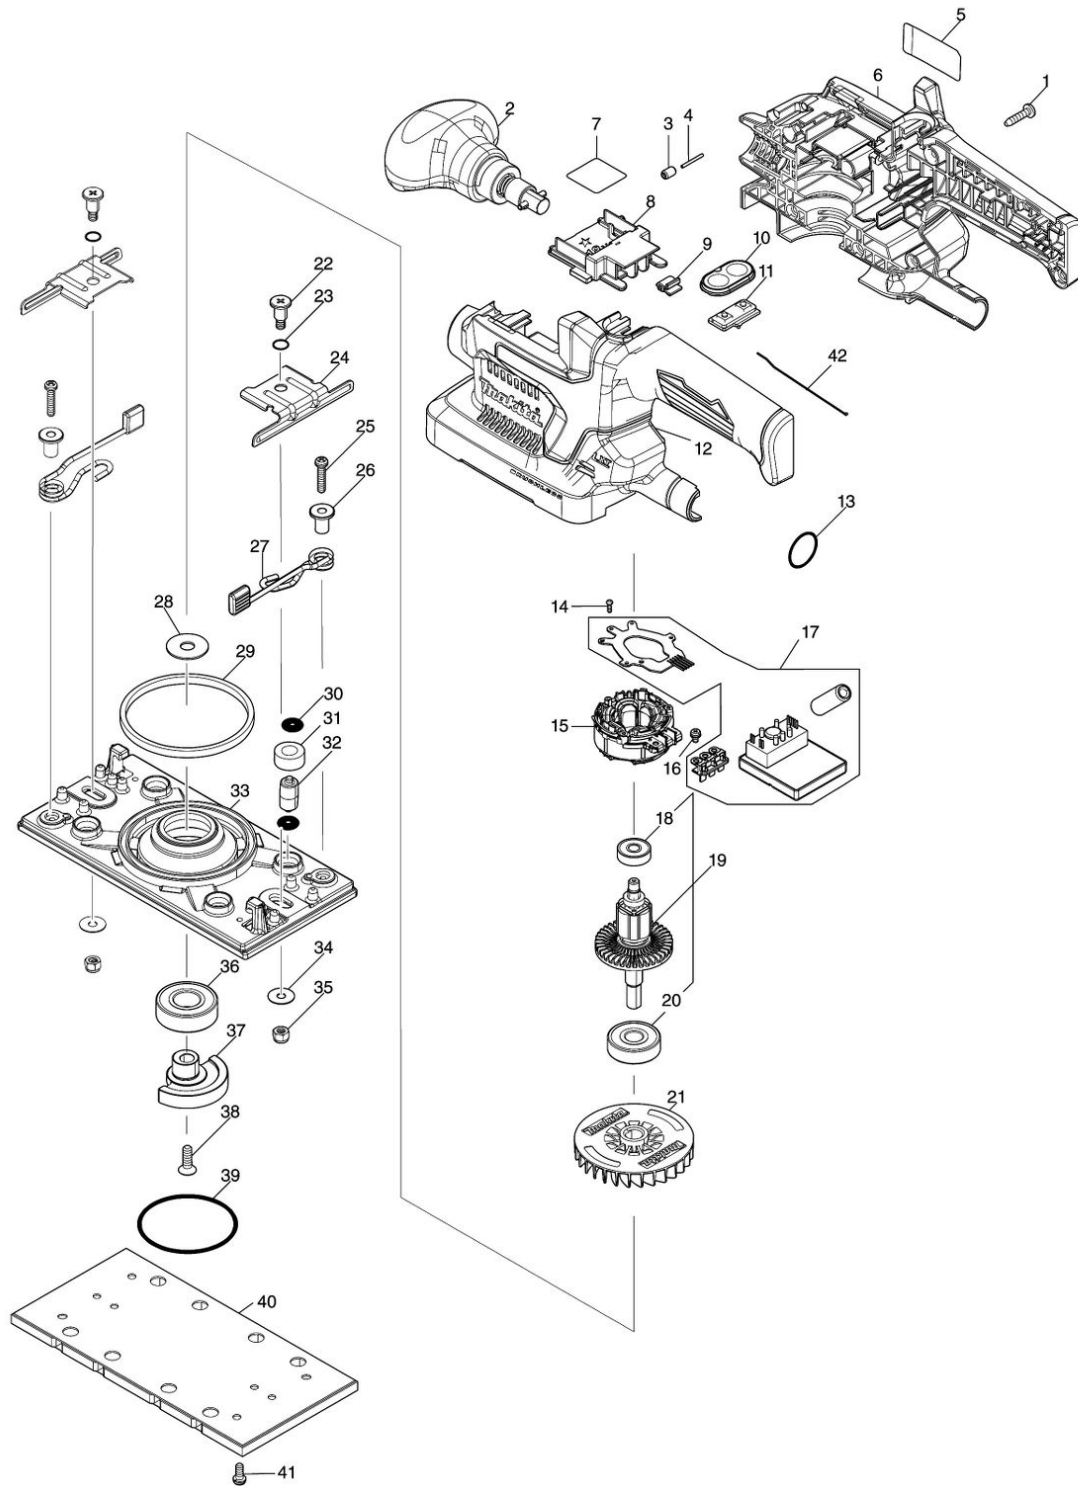

# Partdrawing for DBO382Z - Vlakschuurmachine

Model No.DBO382 CORDLESS FINISHING SANDER

Nr.	Part nr.	Name
001	265995-6	Tapschroef 4X18 P
002	122A91-8	Voorhandgreep DBO380/81
003	263036-2	Rubber Pen 5 Btw251
004	268284-8	Pen 1,5 Tw100D
005	8585J3-6	Naamplaat DBO382
006	183T94-1	Motorhuis DBO380
006C10	263005-3	Rubber Pen 6 AC320H P
007	8585J4-4	Label serienr. DBO382
008	643874-2	Aansluitunit Dhp483
009	424517-3	Bescherming Bdf459
010	141E90-5	Schakelplaat DBO380/81
011	632K92-3	Schakel Unit Drt50
012	183T94-1	Motorhuis DBO380
012C10	263005-3	Rubber Pen 6 AC320H P
013	213315-8	O-Ring 19 Bo3700
014	266490-9	Parker Ck 2X6Mm DDF483 P
015	629491-2	Veld DVC156L
016	652069-6	Kruiskop Schroef M3X6
017	620G25-6	Controller DBO380
018	210022-4	KOGELLAGER 626DDW
019	519705-6	Anker DBO380/81
020	211087-9	Kogellager 6200Dw P
021	240230-3	Waaier 68 DBO380/81
022	266511-7	Platschroef Bo3711
023	213045-1	O-Ring 6 An250/Bo3711
024	346102-1	Papierklem Bo3711
025	911136-9	Schroef 4X20 P
026	310300-3	Veergeleider Bo3711
027	162279-2	Handel Tbv Papierklem Bo3711
028	267353-2	Revet 29 Hr2811C
029	423469-5	Stofring 6X230X3 Bo3711 A
030	213983-7	O-Ring 4 Bo4555
031	424056-3	Sponshuis 9 Bo3700
032	318151-8	Voetsteun Bo4555
033	318484-1	Voetzool Bo3711
034	253572-6	Sluitring 5x3,5mm
035	252103-8	Zeskant Borgmoer M5X8 A
036	211228-7	Kogellager 6202Llb A
037	313395-5	Balansgewicht DBO380/81
038	912222-9	Verzonken Schroef M5X16 P
039	213656-2	O-Ring 53
040	194930-6	Steunzool velcro 93x185 mm
041	911111-5	Schroef 4X10
042	327983-2	Contactdraad DBO380/81