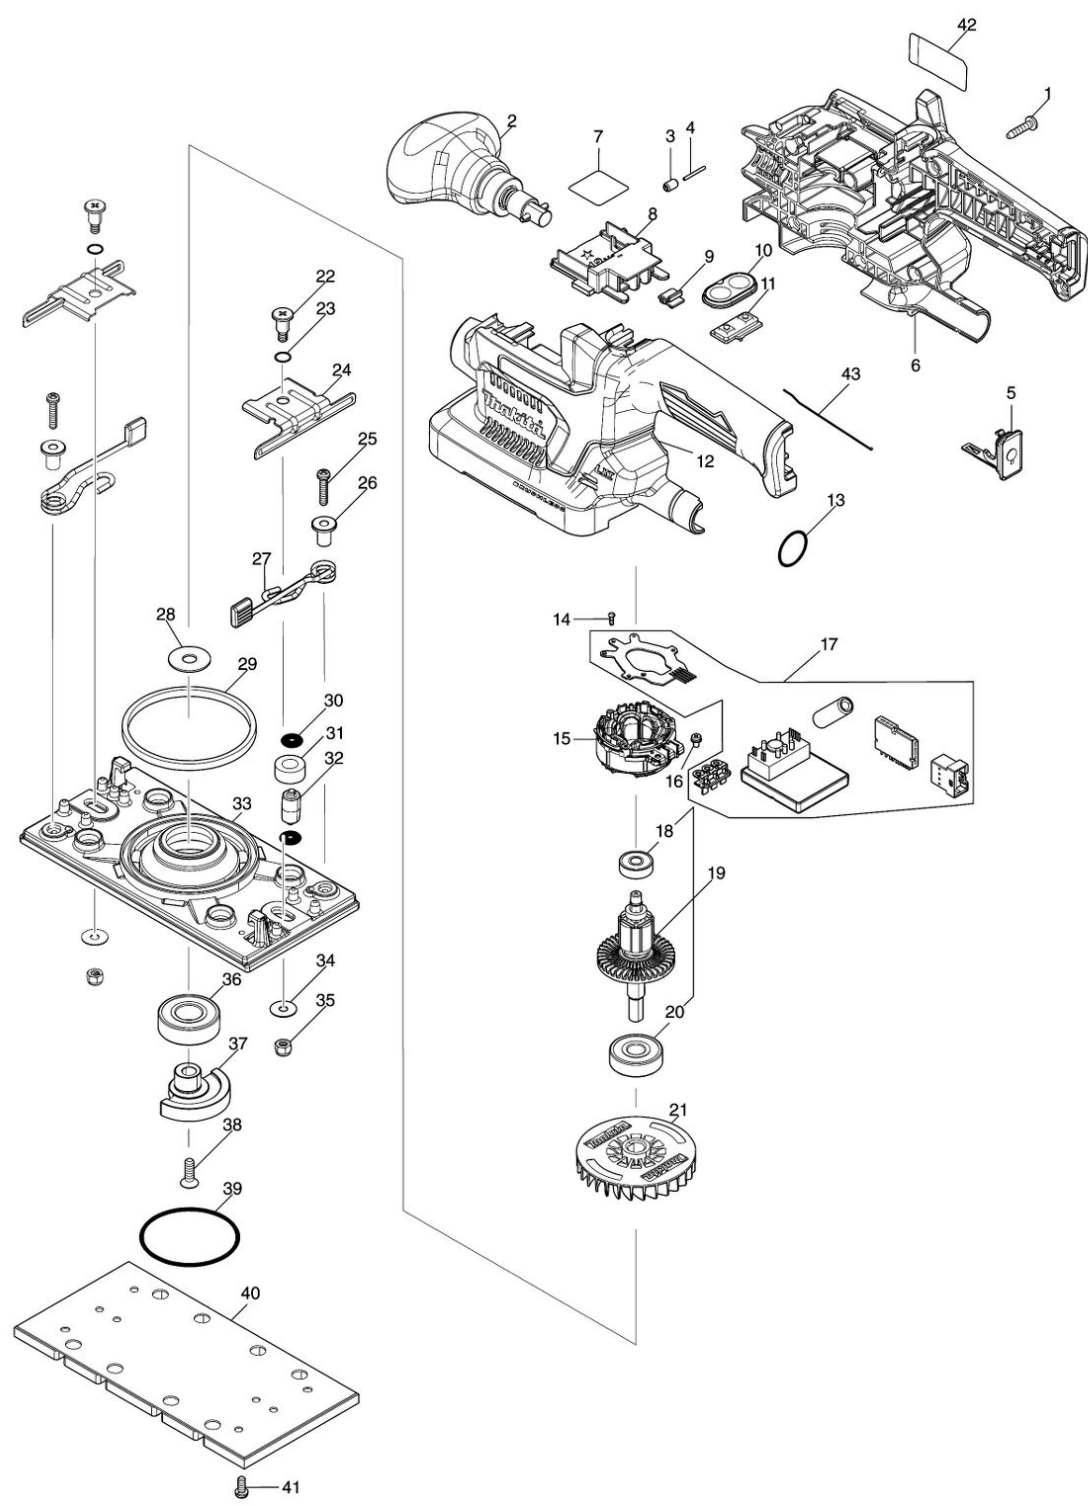

Partdrawing for DBO381ZU - Vlakschuurmachine

Model No.DBO381 CORDLESS FINISHING SANDER

Nr.	Part nr.	Name
001	265995-6	Tapschroef 4X18 P
002	122A91-8	Voorhandgreep DBO380/81
003	263036-2	Rubber Pen 5 Btw251
004	268284-8	Pen 1,5 Tw100D
005	140F99-0	Afdekkap DGA701
005C10	213A05-9	O-ring 16 SP001G
006	183T93-3	Motorhuis DBO381
006C10	263005-3	Rubber Pen 6 AC320H P
007	8111L2-9	Label serienr DBO381
008	643874-2	Aansluitunit Dhp483
009	424517-3	Bescherming Bdf459
010	141E90-5	Schakelplaat DBO380/81
011	632K92-3	Schakel Unit Drt50
012	183T93-3	Motorhuis DBO381
012C10	263005-3	Rubber Pen 6 AC320H P
013	213315-8	O-Ring 19 Bo3700
014	266490-9	Parker Ck 2X6Mm DDF483 P
015	629491-2	Veld DVC156L
016	652069-6	Kruiskop Schroef M3X6
017	620G24-8	Controller DBO381
018	210022-4	KOGELLAGER 626DDW
019	519705-6	Anker DBO380/81
020	211087-9	Kogellager 6200Dw P
021	240230-3	Waaier 68 DBO380/81
022	266511-7	Platschroef Bo3711
023	213045-1	O-Ring 6 An250/Bo3711
024	346102-1	Papierklem Bo3711
025	911136-9	Schroef 4X20 P
026	310300-3	Veergeleider Bo3711
027	162279-2	Handel Tbv Papierklem Bo3711
028	267353-2	Revet 29 Hr2811C
029	423469-5	Stofring 6X230X3 Bo3711 A
030	213983-7	O-Ring 4 Bo4555
031	424056-3	Sponshuis 9 Bo3700
032	318151-8	Voetsteun Bo4555
033	318484-1	Voetzool Bo3711
034	253807-5	Sluitring 5x3,5mm
034-1	253572-6	Sluitring 5x3,5mm
035	252103-8	Zeskant Borgmoer M5X8 A
036	211228-7	Kogellager 6202Llb A
037	313395-5	Balansgewicht DBO380/81
038	912222-9	Verzonken Schroef M5X16 P
039	213656-2	O-Ring 53
040	140441-9	SCHUURZOOl MT923 P
041	911111-5	Schroef 4X10
042	8111K8-0	Naamplaat DBO381

Partdrawing for DBO381ZU - Vlakschuurmachine

Nr.	Part nr.	Name
043	327983-2	Contactdraad DBO380/81