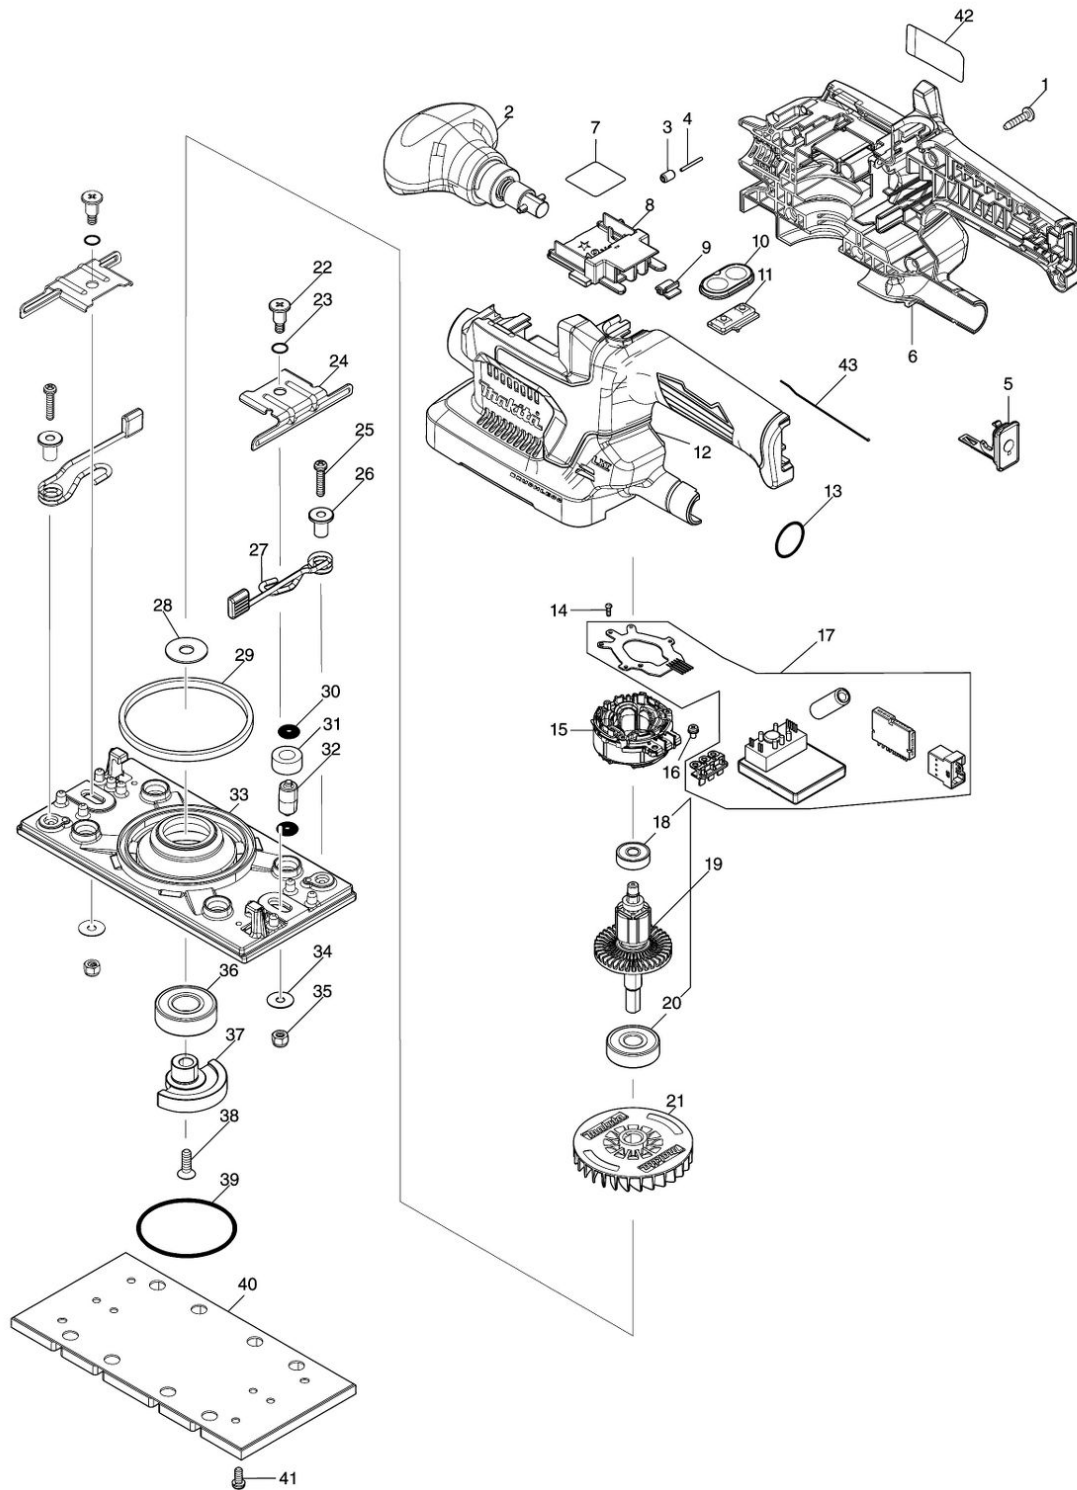

Model No.DBO381 CORDLESS FINISHING SANDER

Nr.	Part nr.	Name
001	265995-6	Tapschroef 4X18 P
002	122A91-8	Voorhandgreep DBO380/81
003	263036-2	Rubber Pen 5 Btw251
004	268284-8	Pen 1,5 Tw100D
005	140F99-0	Afdekkap DGA701
005C10	213A05-9	O-ring 16 SP001G
006	183T93-3	Motorhuis DBO381
006C10	263005-3	Rubber Pen 6 AC320H P
007	8111L2-9	Label serienr DBO381
008	643874-2	Aansluitunit Dhp483
009	424517-3	Bescherming Bdf459
010	141E90-5	Schakelplaat DBO380/81
011	632K92-3	Schakel Unit Drt50
012	183T93-3	Motorhuis DBO381
012C10	263005-3	Rubber Pen 6 AC320H P
013	213315-8	O-Ring 19 Bo3700
014	266490-9	Parker Ck 2X6Mm DDF483 P
015	629491-2	Veld DVC156L
016	652069-6	Kruiskop Schroef M3X6
017	620G24-8	Controller DBO381
018	210022-4	KOGELLAGER 626DDW
019	519705-6	Anker DBO380/81
020	211087-9	Kogellager 6200Dw P
021	240230-3	Waaier 68 DBO380/81
022	266511-7	Platschroef Bo3711
023	213045-1	O-Ring 6 An250/Bo3711
024	346102-1	Papierklem Bo3711
025	911136-9	Schroef 4X20 P
026	310300-3	Veergeleider Bo3711
027	162279-2	Handel Tbv Papierklem Bo3711
028	267353-2	Revet 29 Hr2811C
029	423469-5	Stofring 6X230X3 Bo3711 A
030	213983-7	O-Ring 4 Bo4555
031	424056-3	Sponshuis 9 Bo3700
032	318151-8	Voetsteun Bo4555
033	318484-1	Voetzool Bo3711
034	253807-5	Sluitring 5x3,5mm
034-1	253572-6	Sluitring 5x3,5mm
035	252103-8	Zeskant Borgmoer M5X8 A
036	211228-7	Kogellager 6202Llb A
037	313395-5	Balansgewicht DBO380/81
038	912222-9	Verzonken Schroef M5X16 P
039	213656-2	O-Ring 53
040	140441-9	SCHUURZOOl MT923 P
041	911111-5	Schroef 4X10
042	8111K8-0	Naamplaat DBO381

Partdrawing for DBO381RTJU - Vlakschuurmachine

Nr.	Part nr.	Name
043	327983-2	Contactdraad DBO380/81