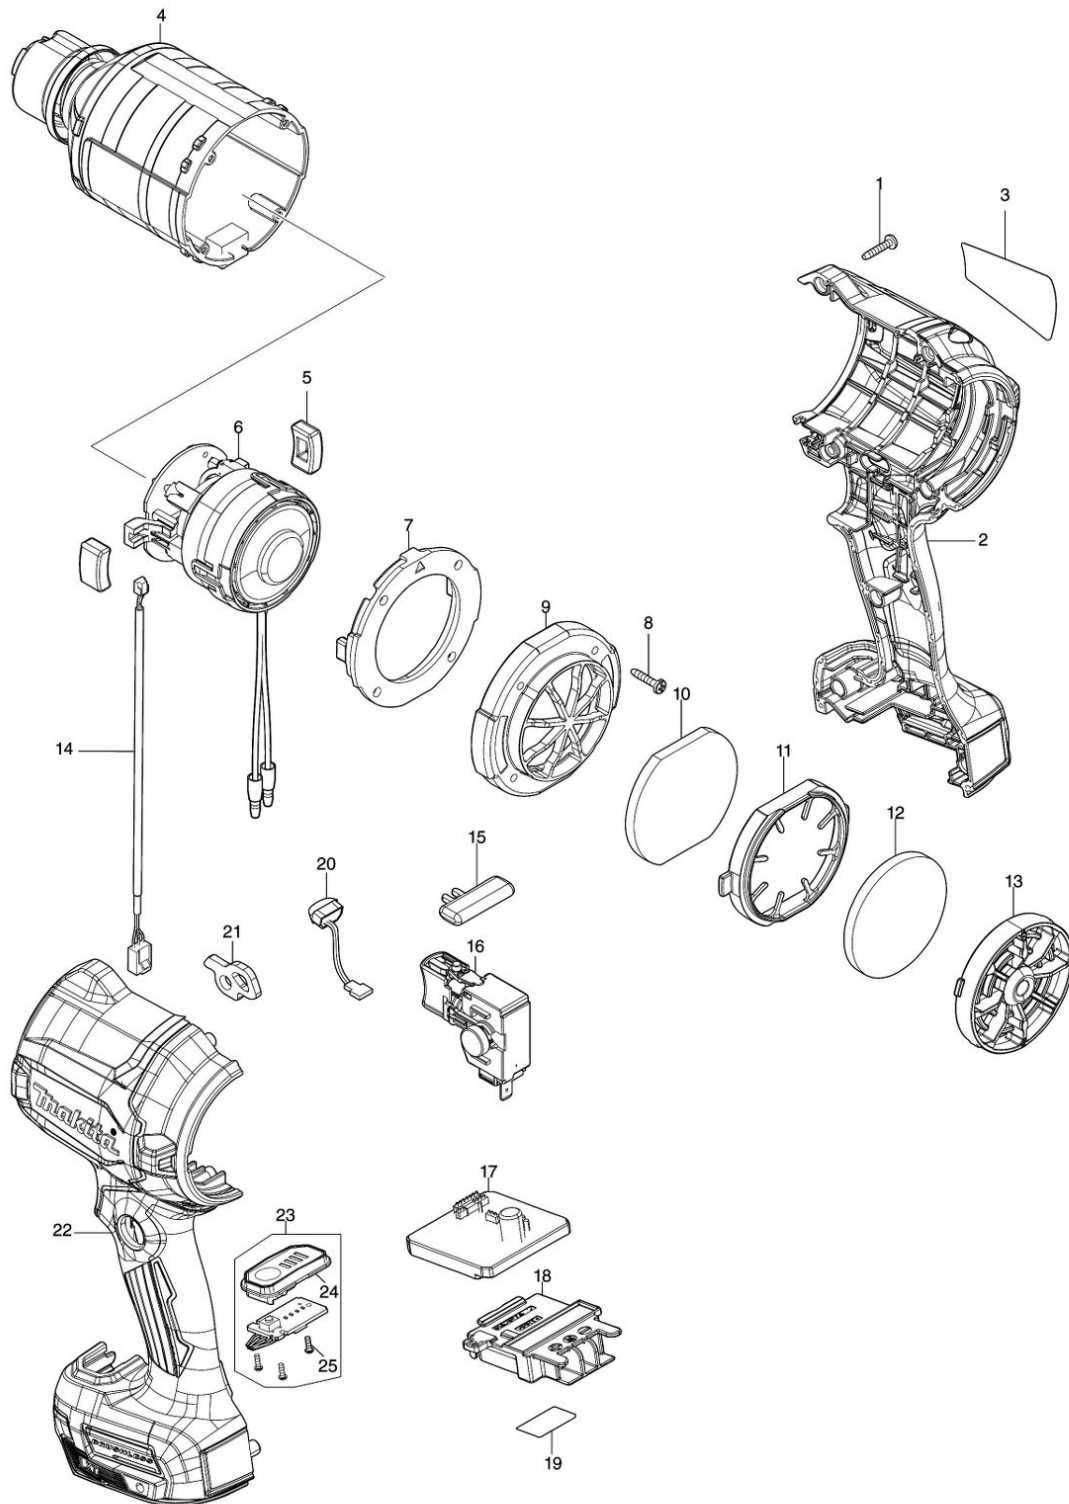

Partdrawing for DAS180Z - Blaasmachine

Model No.DAS180 CORDLESS DUST BLOWER

Nr.	Part nr.	Name
001	266130-9	Tapschroef 3X16 A
002	183Y77-1	Motorhuis set DAS180
002C10	263005-3	Rubber Pen 6 AC320H P
002C20	252126-6	Borgmoer M4X7Mm Mt070
002C30	8045T0-0	Label waarschuw AS001G
003	8588A8-1	Naamplaat DAS180
004	141K56-1	Motorhuis AS001G
004C10	422826-4	Sponsvel AS001G
005	422816-7	Motorkappakking AS001G
006	629B99-4	Motor DAS180
007	422817-5	Motorkap AS001G
008	266130-9	Tapschroef 3X16 A
009	413C47-7	Achterkap AS001G
010	422824-8	Sponsfilter blaas- en zuigmachine A
011	413C49-3	Filterhouder AS001G
012	422825-6	Sponsfilter blaas- en zuigmachine B
013	141G57-5	Stofkap AS001G
013C10	263032-0	Rubber Pen 4 Btd130F
014	638A30-3	Kabelboom AS001G
015	412697-7	A/U knop DVP300/301
016	650019-5	Schakelaar AS001G
017	620L90-5	Controller cpl DAS180
018	643874-2	Aansluitunit Dhp483
019	8588B4-6	Label serienr. DAS180
020	620521-2	Led-Circuit Dtd170
021	347914-5	Bandring AS001G
022	183Y77-1	Motorhuis set DAS180
022C10	263005-3	Rubber Pen 6 AC320H P
022C20	252126-6	Borgmoer M4X7Mm Mt070
023	620L89-0	Circuit DAS180
024	687E52-4	Schakelplaat AS001G
025	266490-9	Parker Ck 2X6Mm DDF483 P