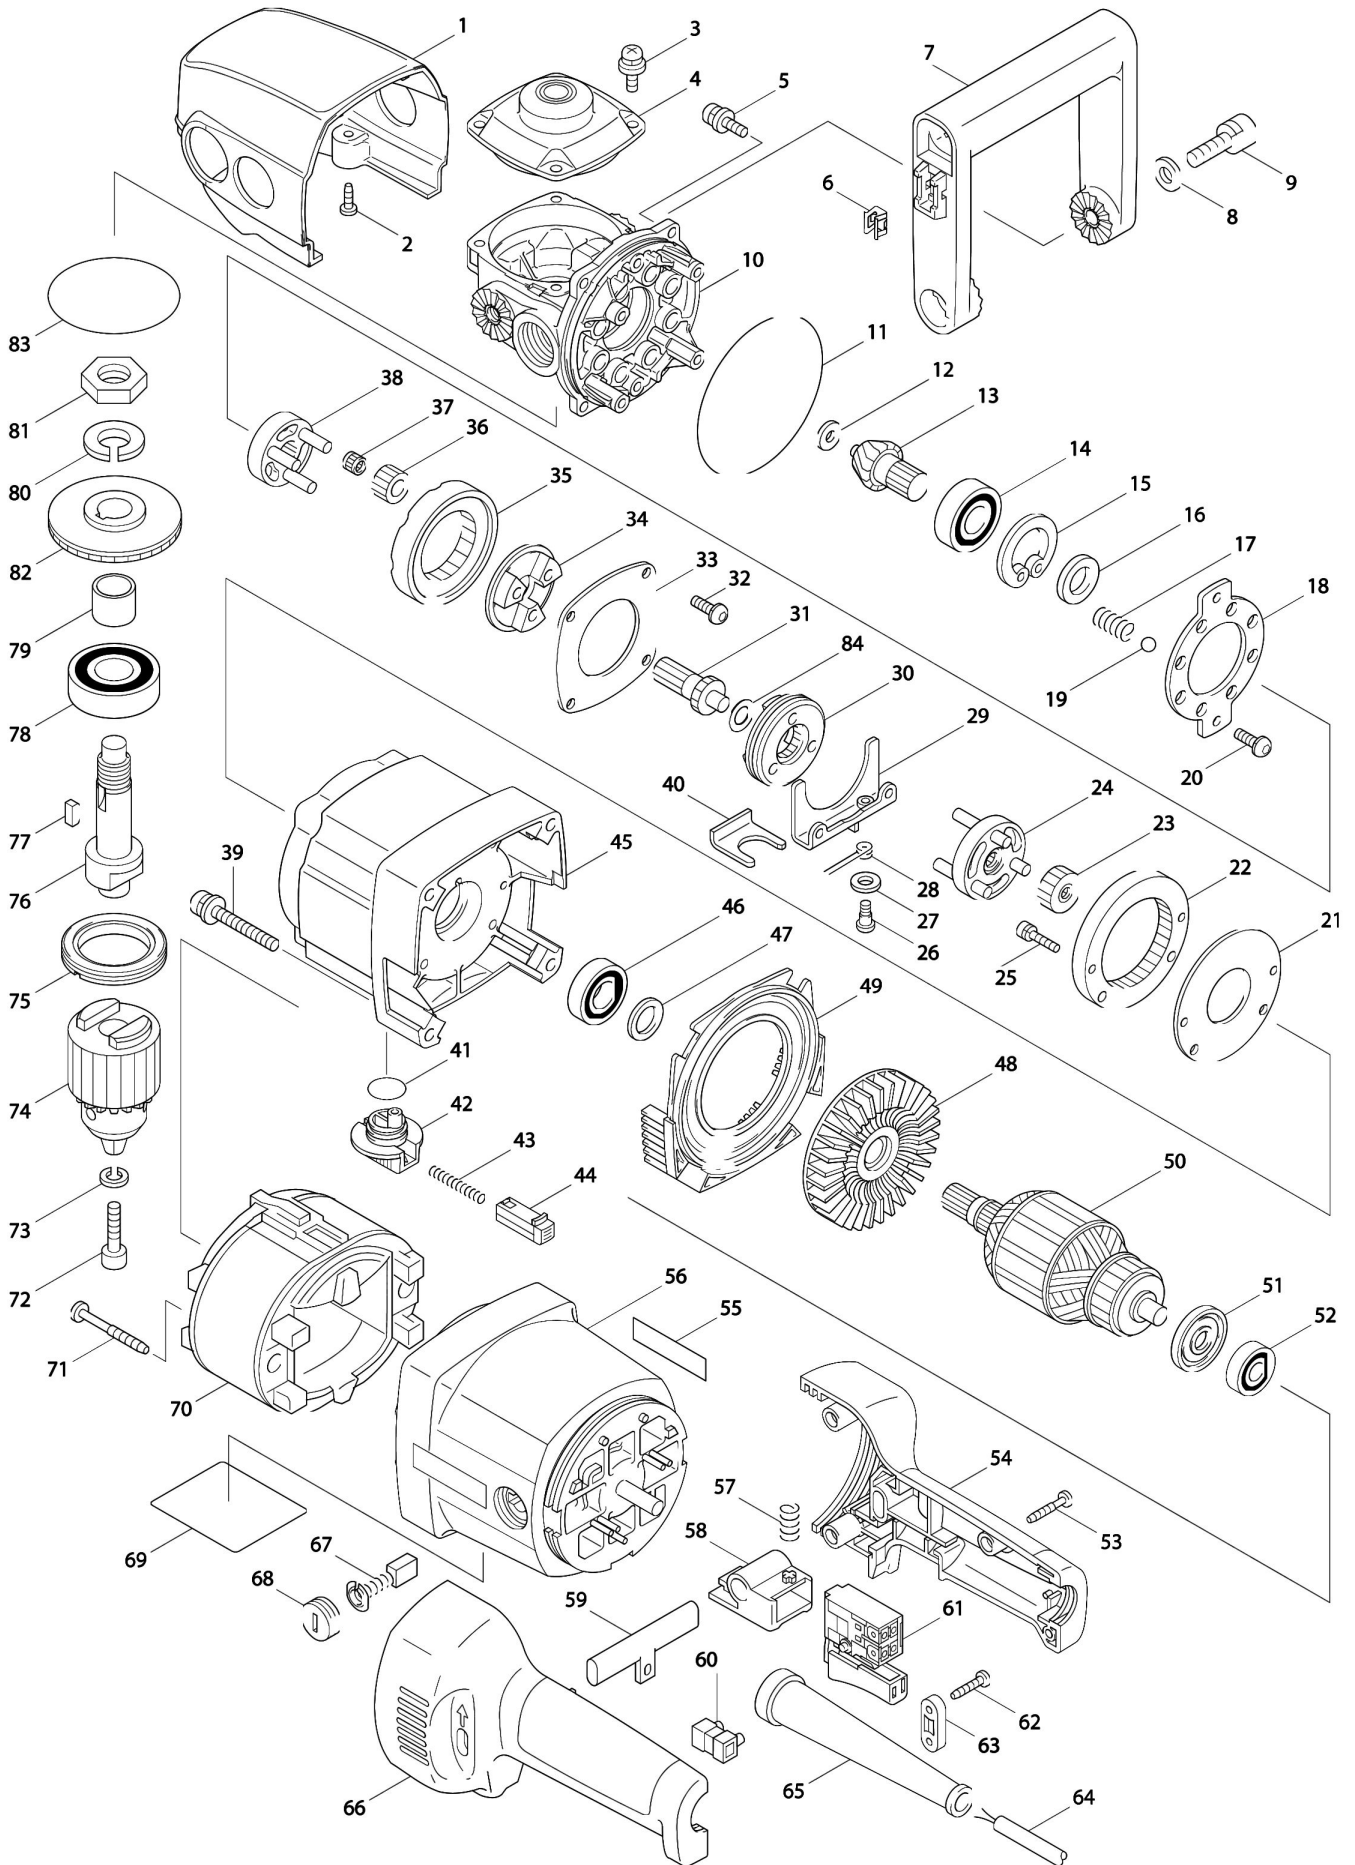

# Partdrawing for DA4031 - Haakse boormachine

Nr.	Part nr.	Name
001	417666-3	Tandw.Huis Beschermpap Da4031
002	266026-4	Tapschroef M4X12Mm Ck A
003	911224-2	Schroef 5X16 A
004	152956-4	Tandwielhuiskap Da4031
005	251259-4	Schroef 5X16
006	344391-2	Bitklem 6313Dw
007	417665-5	Front Greep Sg1250
008	941202-8	Sluitring M8 A
009	922442-7	Inbusb M8X25 Ck/Zwt LF1000 P
010	152958-0	Tandwielhuis Da4031
011	213803-5	O-Ring 85 *
012	253804-1	Sluitring 6 BLS713 P
013	227415-8	Tandwiel 13 Da4031 P
013-1	227A21-5	Tandwiel 13 Da4031 A
014	211228-7	Kogellager 6202Llb A
015	962153-2	Borgring R-35 A
016	257212-8	Ring 15 Da4031
017	233326-7	Drukveer 5 Da4031
018	345189-0	Geleidingsplaat Da4031
019	216022-2	Stalen Kogel 7.0 Hr2400
020	265491-4	Zeskantbout M5X16 Da4031
021	345193-9	Plaat Da4031
022	227021-9	Intern Tandwiel 49 Da4031
023	152966-1	Tandwiel 19 Da4031
024	152965-3	Tandwieldrager B Da4031
025	265493-0	Zeskantbout M4X20 Da4031
026	251306-1	Schroef M5
027	267214-6	Sluitring 6Mm A
028	231657-8	Trekveer 6 Da4031
029	345191-3	Schakelplaat Da4031
030	324201-9	Koppelring Da4031
031	227025-1	Tandwiel 10 Da4031
032	265491-4	Zeskantbout M5X16 Da4031
033	345188-2	Koppelingsplaat Da4031
034	223135-2	Nok Da4031
035	227022-7	Intern Tandwiel 38 Da4031
036	227026-9	Tandwiel 14 Da4031
037	216420-0	Naaldlager 6910
038	152964-5	Tandwieldrager A Da4031
039	911373-5	Kruiskopschroef M6X50 *
040	345190-5	Blokkeerplaat Da4031 P
041	213265-7	O-Ring 17 Hr2400
042	417670-2	Verstelknop Da4031
043	233279-0	Drukveer 4 Bhr200
044	417298-6	Blokkeerknop Bhr200
045	152960-3	Tandwielhuis Da4031