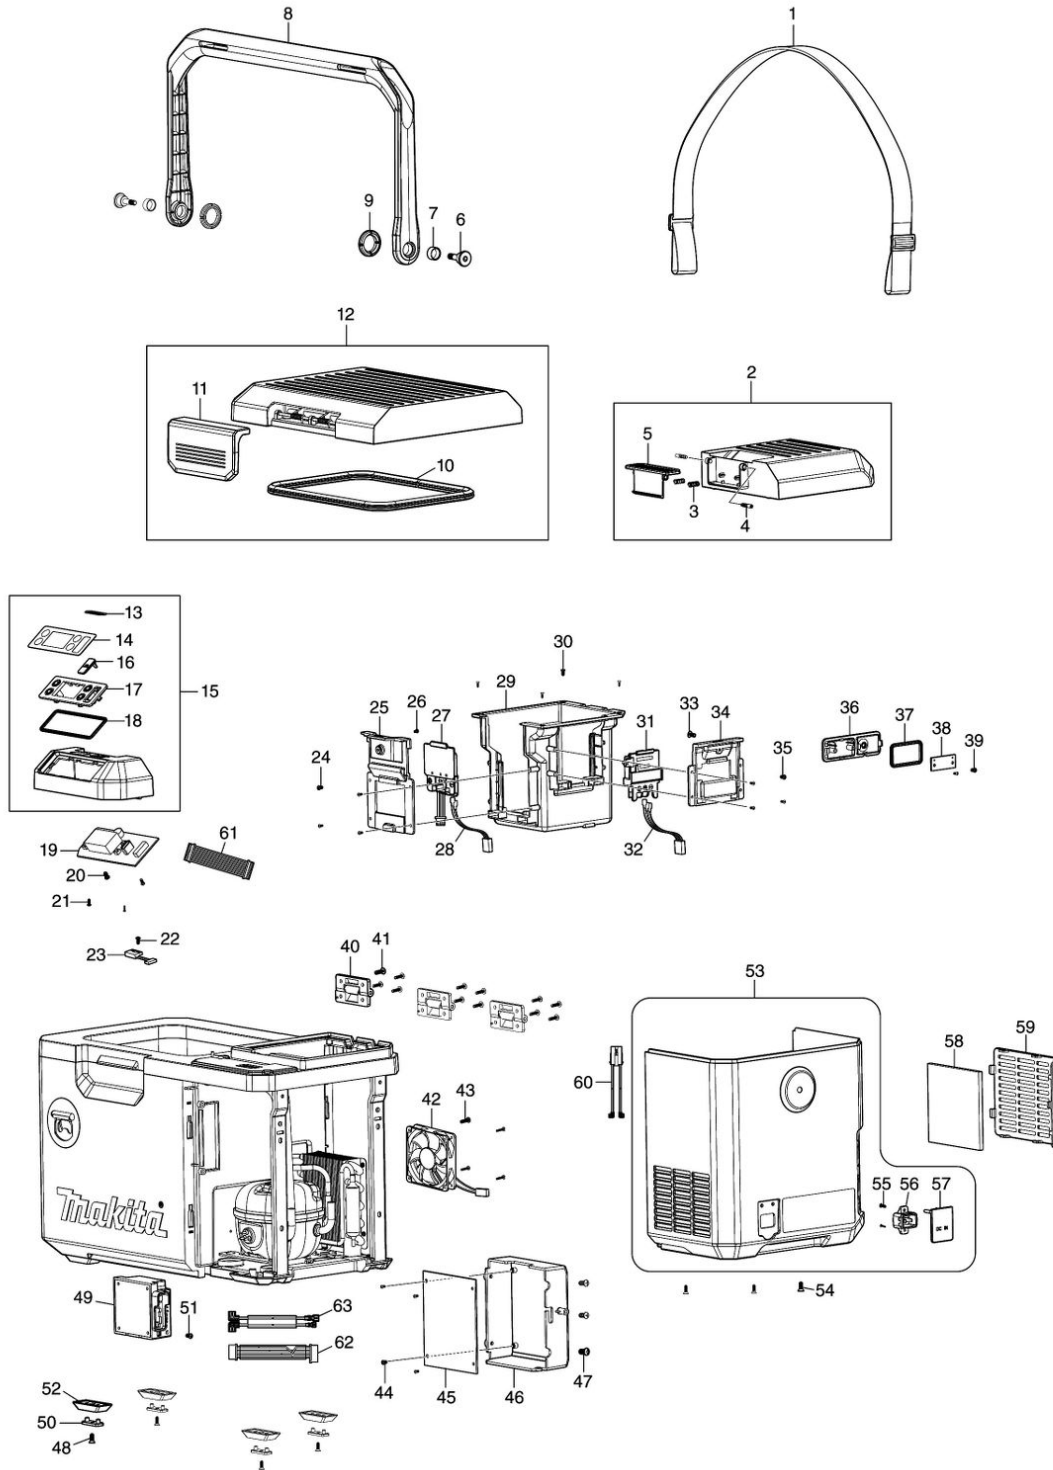

Partdrawing for CW003GZ - Vries- /koelbox met verwarmfunctie

Model No.CW003G CORDLESS COOLER & WARMER BOX

Nr.	Part nr.	Name
001	A-71093	Draagriem vries-/koelbox
002	WL00000176	Accudeksel CW003G
003	WL00000010	Drukveer 5mm DCW180
004	WL00000090	As CW001G
005	WL00000177	Handgreep A CW003G
006	WL00000178	Inbusbout CW003G
007	WL00000179	Bus CW003G
008	WL00000180	Draaggreep CW003G
009	WL00000181	Pakkingring CW003G
010	WL00000182	Pakkingring CW003G
011	WL00000183	Handgreep B CW003G
012	WL00000184	Afdekkap CW003G P
013	WL00000185	Label XGT CW003G
014	WL00000187	Controle film CW003G
015	WL00000188	Schakelboord CW003G P
016	WL00000189	USB-deksel CW003G
017	WL00000190	Schakelplaat CW003G
018	WL00000191	Pakkingring CW003G
019	WL00000193	Circuit control CW003G P
020	WL00000015	Parker 3x10mm DCW180
021	WL00000015	Parker 3x10mm DCW180
022	WL00000015	Parker 3x10mm DCW180
023	WL00000194	Schakelkabel CW003G
024	WL00000015	Parker 3x10mm DCW180
025	WL00000195	Afdekkap CW003G
026	WL00000098	Parker 3x8mm CW001G
027	WL00000196	Aansluitunit CW003G
028	WL00000197	Kabelboom A CW003G
029	WL00000198	Accubox CW003G
030	WL00000098	Parker 3x8mm CW001G
031	WL00000099	Aansluitunit CW001G
032	WL00000199	Kabelboom B CW003G
033	WL00000098	Parker 3x8mm CW001G
034	WL00000200	Afdekkap CW003G
035	WL00000015	Parker 3x10mm DCW180
036	WL00000018	Afdekkap DCW180
037	WL00000019	Pakking C DCW180
038	WL00000192	Lichtcircuit assy CW003G
039	WL00000015	Parker 3x10mm DCW180
040	WL00000022	Scharnier DCW180
041	WL00000023	Parker 4x16mm DCW180
042	WL00000103	Ventilator CW001G
043	WL00000104	Schroeven M4x30mm CW001G
044	WL00000015	Parker 3x10mm DCW180
045	WL00000201	Circuit CW003G
046	WL00000202	Circuitbox CW003G