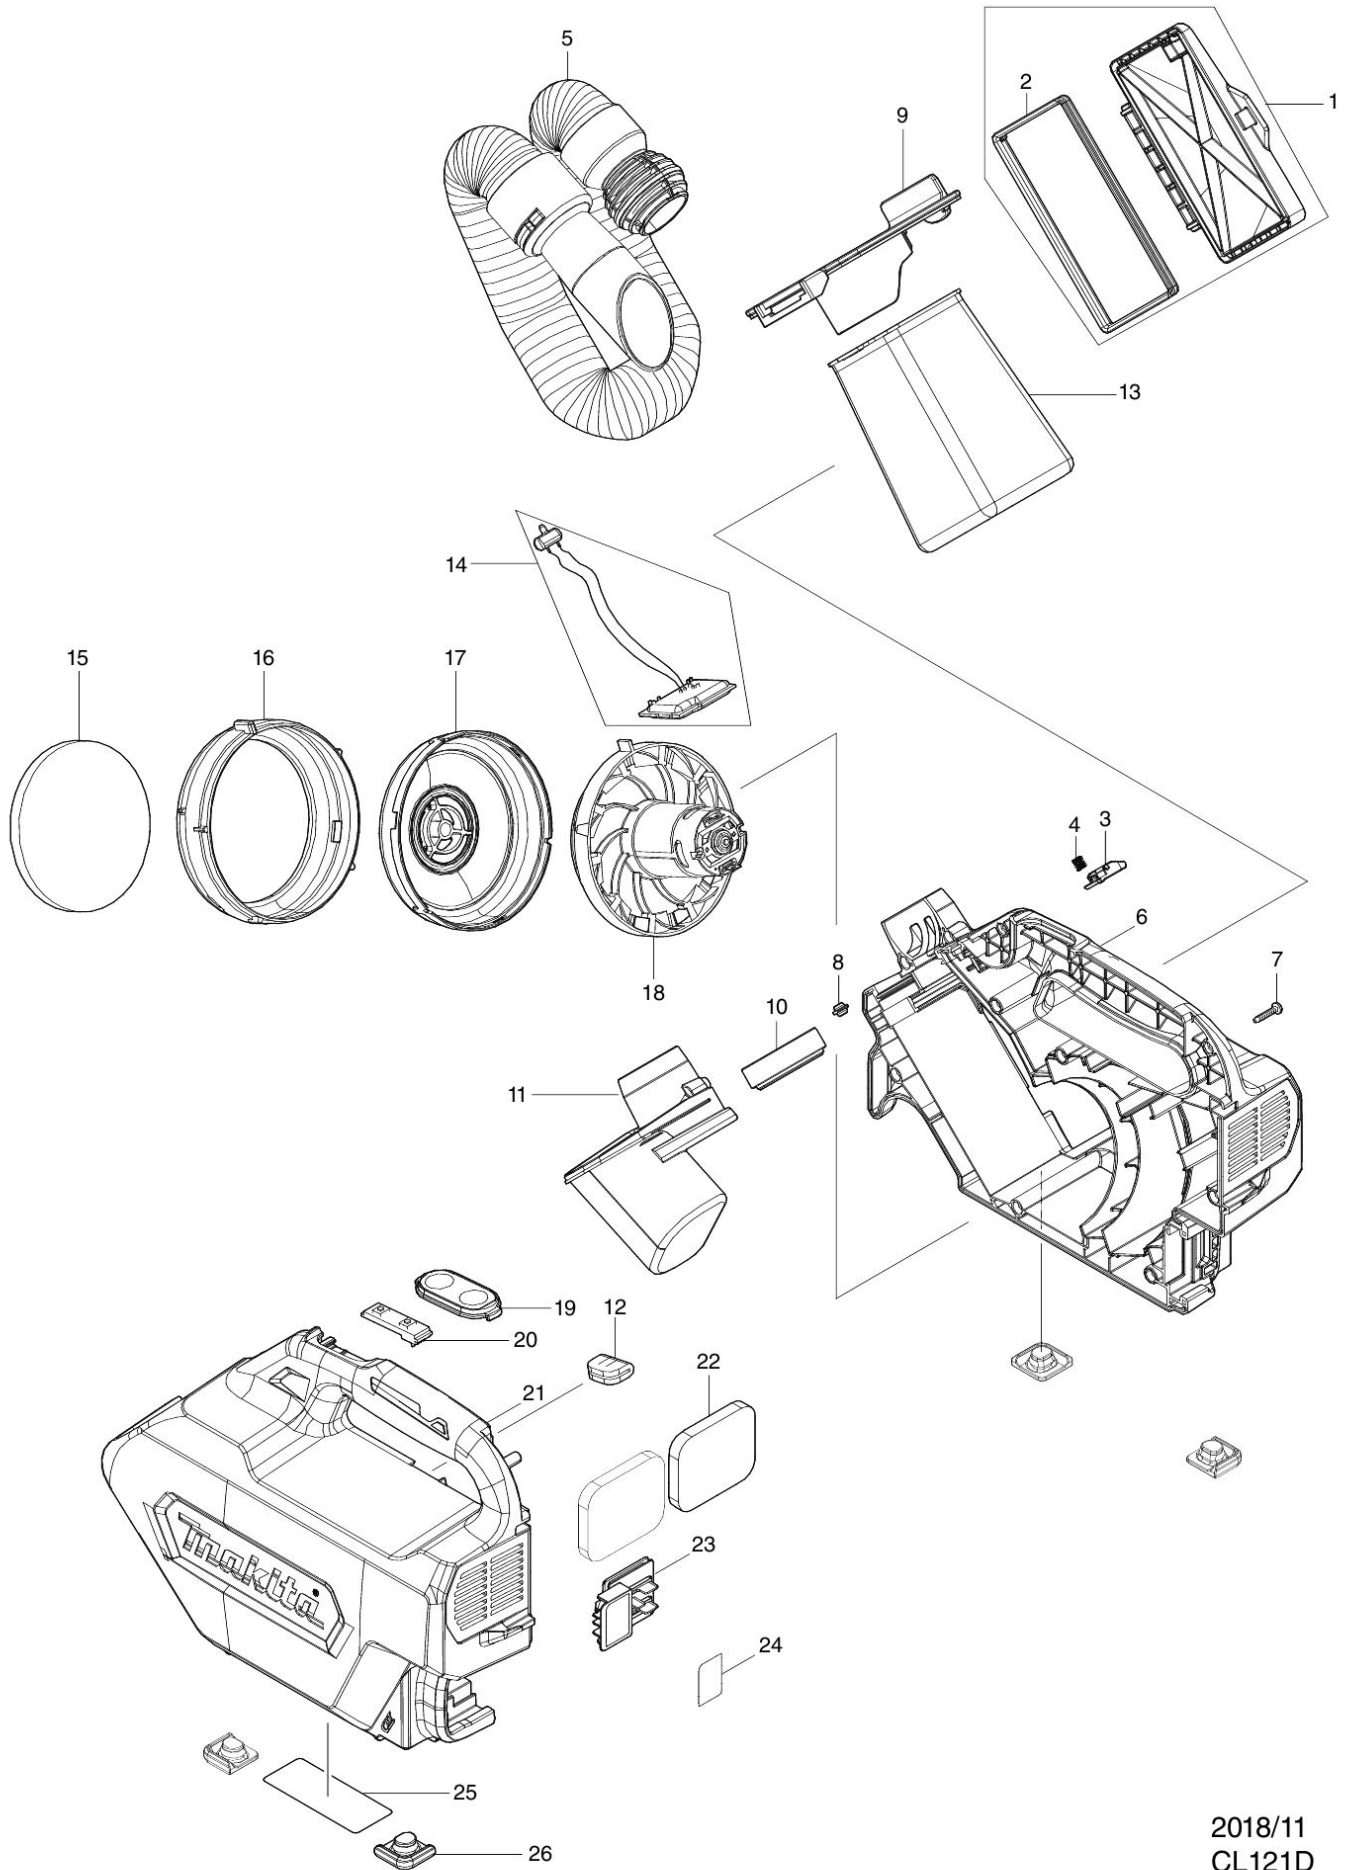

Partdrawing for CL121DZX - Stofzuiger

2018/11
CL121D

Nr.	Part nr.	Name
001	136100-1	Afdekkap CL121D
002	422433-3	Afsluitring CL21D
003	459050-6	Schakelplaat CL121D
004	232485-4	Drukveer 5
005	140H92-6	Zuigslang CL121D
005C10	140J50-4	Slangadapter CL121 P
005C20	459042-5	Buis CL121D
005C30	459043-3	Draaideel CL121D
005C40	459044-1	Stopper CL121D
006	183L86-2	Motorhuisset CL121D
007	266429-2	Tapschroef 3X16 P
008	450522-4	Kijk Venster CI102D
009	143677-9	Stofzakhouder steelstofzuiger
010	422434-1	Pakkingring CL121D
011	459048-3	Slangaansluitstuk CL121D
012	424246-8	Sponsrubber CL121D
013	166084-9	Stofzak CI102D P
014	632N33-7	Controller CL121D
015	422440-6	Sponsfilter autostofzuiger
016	422421-0	Motorring 90 CL121D
017	459035-2	Waaierkap CL121D
018	127237-5	Motor cpl 10.8V CL121D
019	144096-2	Schakelplaat CI107Fd
019C10	810P35-7	Label schakel CL121
020	631973-2	Schakelunit Bub360
021	183L86-2	Motorhuisset CL121D
022	422439-1	Sponsrubber 47-57 CL121D
023	644813-5	Aansluitunit Df/Hp331D
024	855M51-4	Label serienr CL121
025	855M45-9	Naamplaat CL121
026	422435-9	Voetbuffer CL121D