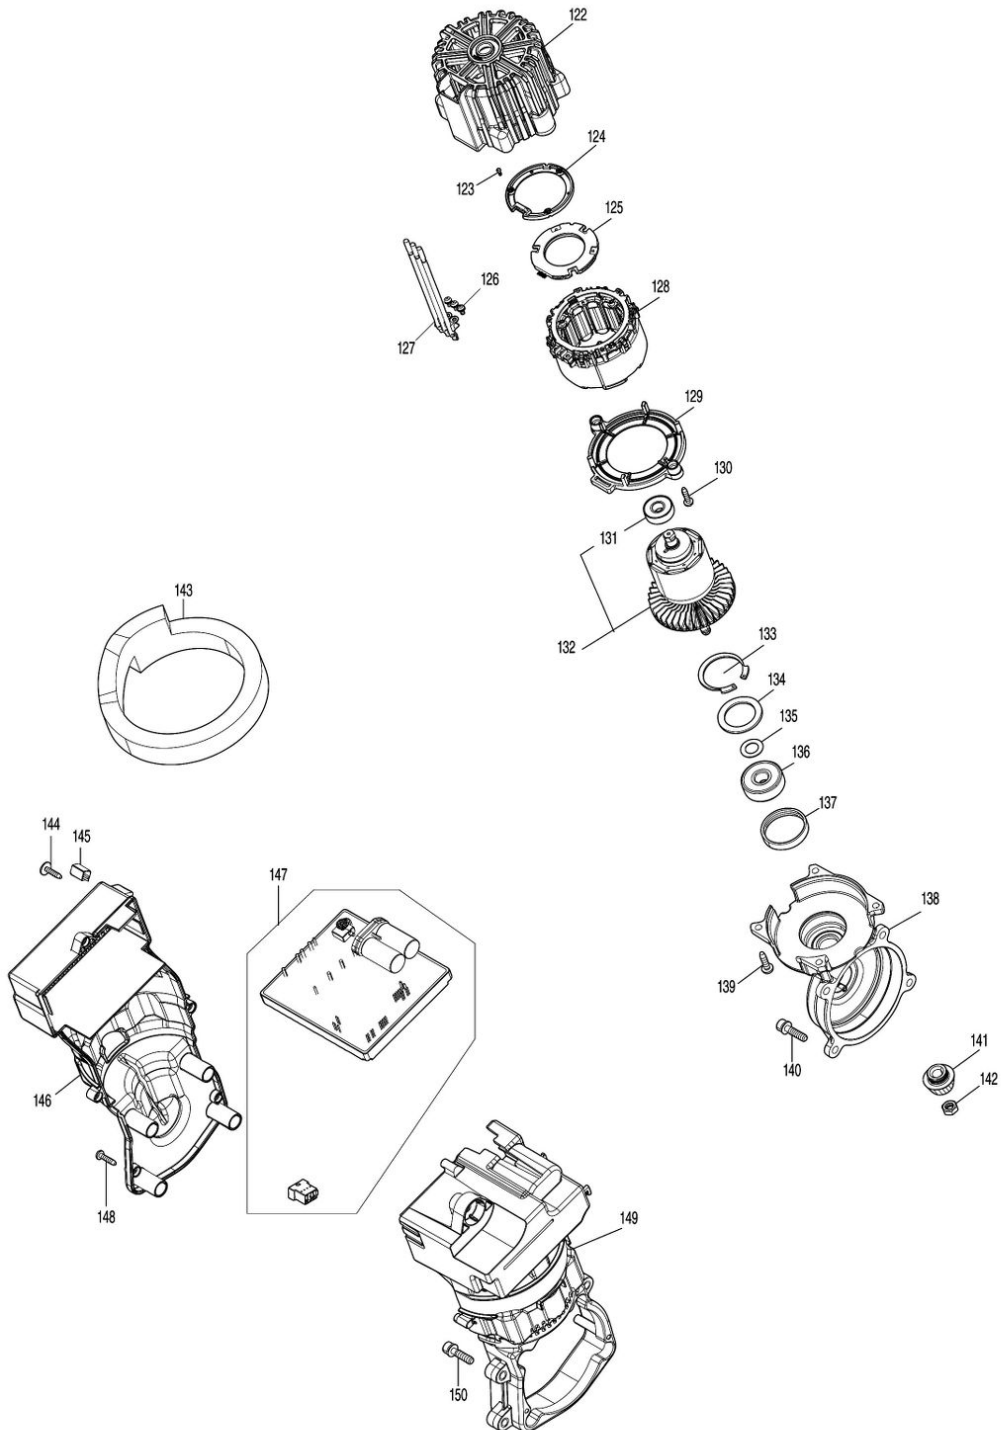

Model No.CE002G 355MM CORDLESS POWER CUTTER

Nr.	Part nr.	Name
001	266976-3	Inbusbout M8x25mm
002	224632-1	Flens 80mm CE002G
003	922232-8	Inbusbout M5X20 A
004	312D66-5	Meenemer CE002G
005	422822-2	Rubber ring 56 CE001G
006	253574-2	Sluistring 56mm CE002G
007	922232-8	Inbusbout M5X20 A
008	137006-6	Slijpkap binnen CE002G
008C10	263002-9	Rubber Pen 4 6413 A
008C20	8064C1-9	Label waarsch CE002G
009	312D70-4	Slijponderkap L CE002G
011	141N02-2	Slijponderkap R CE002G
012	922232-8	Inbusbout M5X20 A
013	137005-8	Slijpkap buiten CE002G
013C10	263002-9	Rubber Pen 4 6413 A
014	232798-3	Trekveer 11 CE002G
016	922212-4	Inbusbout M5X12
017	253424-1	Sluistring 6mm CE002G
020	136853-2	Slijpkapgreep CE002G
020C10	266326-2	Tap Schroef 4X18mm P
021	922243-3	Inbusbout M5X25mm
022	421362-7	Afdekkap 5017Rkb
023	416741-2	Stofafzuigadapter sleuvenzaag
024	213888-1	O-ring 30mm CE002G
025	257896-2	Bus 5,4mm CE002G
026	327B11-5	Slijpkaprollen CE002G
027	265A89-3	Inbusbout M5x255mm DUN500W
028	413P09-3	Lagerkap CE002G
029	257A13-0	Ring 65mm CE002G
030	424792-1	Geleidingsringpc-6114 A
031	422822-2	Rubber ring 56 CE001G
032	327B10-7	As CE002G
033	257895-4	Bus 15mm CE002G
034	211238-4	Kogellager 6202LLU Hr4500C
035	451485-7	Drukknop Ga9050
036	233089-5	Drukveer 12 Dsp600
037	256947-8	Schouderpin DCE90
038	961012-7	Stopring E-6 P
039	922123-3	Zeskantbout Dcs230T
040	257868-7	Ring 15mm CE001G
041	347915-3	Poeliebodemplaat CE001G
042	222201-2	Poelie 17x70,5 CE001G
043	313415-5	Excentriek CE001G
044	267822-3	Veerring 8mm EA3201S A
045	264053-5	Moer M8x1 CE001G
046	312D67-3	Slijparm CE002G