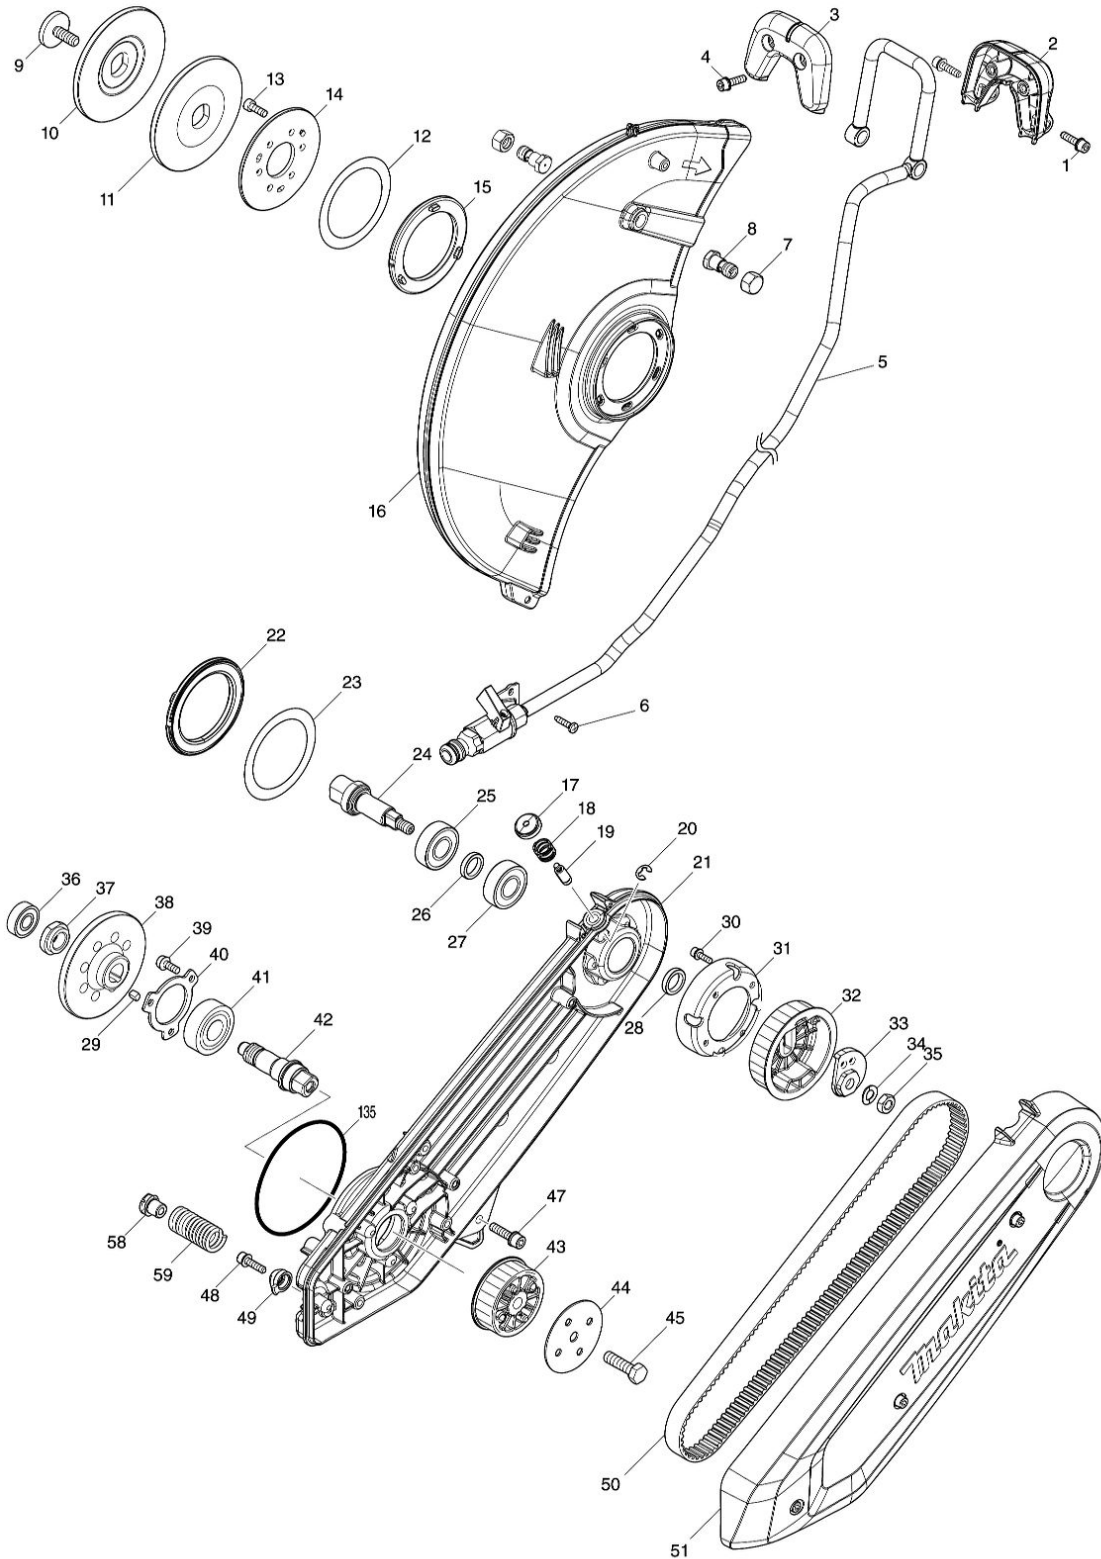

Model No.CE001G 355MM CORDLESS POWER CUTTER

Nr.	Part nr.	Name
001	922233-6	ZESKANTBOUT EM4351UH P
002	183U98-9	Handgreepkapset CE001G
003	183U98-9	Handgreepkapset CE001G
004	922233-6	ZESKANTBOUT EM4351UH P
005	122B46-9	Slang assy CE001G
006	266326-2	Tap Schroef 4X18mm P
007	252306-4	Dopmoer M10 CE001G
008	265C26-9	Inbusbout M10x21mm CE001G
009	266976-3	Inbusbout M8x25mm
010	224622-4	Flens 92mm CE001G
011	224622-4	Flens 92mm CE001G
012	424792-1	Geleidingsringpc-6114 A
013	922217-4	Bout M5X14Mm Bhx2501 A
014	347917-9	Asplaat CE001G
015	422822-2	Rubber ring 56 CE001G
016	312C31-8	Beschermkap 355mm CE001G P
017	451485-7	Drukknop Ga9050
018	233089-5	Drukveer 12 Dsp600
019	256947-8	Schouderpin DCE90
020	961012-7	Stopring E-6 P
021	312C29-5	Snijblok CE001G
022	422822-2	Rubber ring 56 CE001G
023	424792-1	Geleidingsringpc-6114 A
024	327927-2	As CE001G
025	211238-4	Kogellager 6202Llu Hr4500C
026	257868-7	Ring 15mm CE001G
027	211238-4	Kogellager 6202Llu Hr4500C
028	257868-7	Ring 15mm CE001G
029	254201-4	Inlegspie 4
030	922123-3	Zeskantbout Dcs230T
031	347915-3	Poeliebodemplaat CE001G
032	222201-2	Poelie 17x70,5 CE001G
033	313415-5	Excentriek CE001G
034	267822-3	Veerring 8mm EA3201S A
035	264022-6	Zeskantmoer M8X1 P
036	211062-5	Kogellager 6000Rd EBH341L P
037	252429-8	Moer M15X23 Ga7030
038	227922-1	Tandwielset 53 CE001G
039	265074-0	Met.Schr. M5X16Mm Bcg140
040	285049-3	Borgring 33-59 CE001G
041	211278-2	Kogellager 6203
042	327926-4	Tandwielas CE001G
043	222202-0	Poelie 17x54,6 CE001G
044	347918-7	Poelieplaat 59 CE001G
045	265C27-7	Bout M8x30mm CE001G P
046	312C35-0	Veerhouder C CE001G

Nr.	Part nr.	Name
132	266021-4	Tapschroef 5X20 A
133	141G44-4	Tandwielhuis cpl CE001G
134	922343-9	Bout M6X25 Ak3622
135	213806-9	O-Ring 90
136	620H49-8	Controller CE001G
137	183U88-2	Motorhuisdeksel CE001G
138	266326-2	Tap Schroef 4X18mm P
141	183U88-2	Motorhuisdeksel CE001G
142	312C34-2	Veerhouder B CE001G
143	232729-2	Drukveer 13mm CE001G
146	922343-9	Bout M6X25 Ak3622