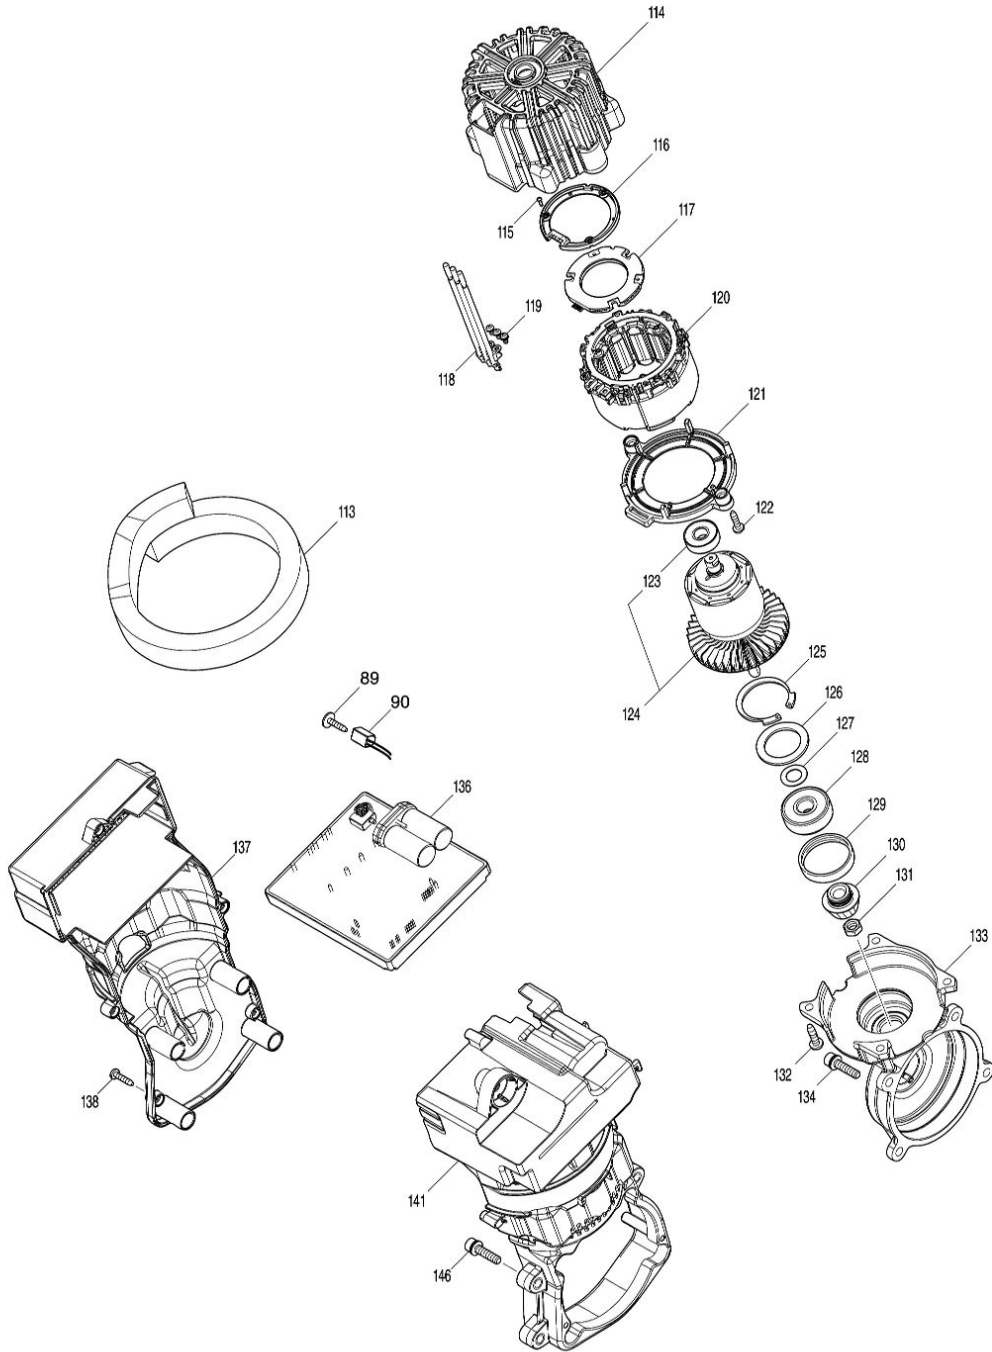

Model No.CE001G 355MM CORDLESS POWER CUTTER

Nr.	Part nr.	Name
001	922233-6	ZESKANTBOUT EM4351UH P
002	183U98-9	Handgreepkapset CE001G
003	183U98-9	Handgreepkapset CE001G
004	922233-6	ZESKANTBOUT EM4351UH P
005	122B46-9	Slang assy CE001G
006	266326-2	Tap Schroef 4X18mm P
007	252306-4	Dopmoer M10 CE001G
008	265C26-9	Inbusbout M10x21mm CE001G
009	266976-3	Inbusbout M8x25mm
010	224622-4	Flens 92mm CE001G
011	224622-4	Flens 92mm CE001G
012	424792-1	Geleidingsringpc-6114 A
013	922217-4	Bout M5X14Mm Bhx2501 A
014	347917-9	Asplaat CE001G
015	422822-2	Rubber ring 56 CE001G
016	312C31-8	Beschermkap 355mm CE001G P
017	451485-7	Drukknop Ga9050
018	233089-5	Drukveer 12 Dsp600
019	256947-8	Schouderpin DCE90
020	961012-7	Stopring E-6 P
021	312C29-5	Snijblok CE001G
022	422822-2	Rubber ring 56 CE001G
023	424792-1	Geleidingsringpc-6114 A
024	327927-2	As CE001G
025	211238-4	Kogellager 6202Llu Hr4500C
026	257868-7	Ring 15mm CE001G
027	211238-4	Kogellager 6202Llu Hr4500C
028	257868-7	Ring 15mm CE001G
029	254201-4	Inlegspie 4
030	922123-3	Zeskantbout Dcs230T
031	347915-3	Poeliebodemplaat CE001G
032	222201-2	Poelie 17x70,5 CE001G
033	313415-5	Excentriek CE001G
034	267822-3	Veerring 8mm EA3201S A
035	264022-6	Zeskantmoer M8X1 P
036	211062-5	Kogellager 6000Rd EBH341L P
037	252429-8	Moer M15X23 Ga7030
038	227922-1	Tandwielset 53 CE001G
039	265074-0	Met.Schr. M5X16Mm Bcg140
040	285049-3	Borgring 33-59 CE001G
041	211278-2	Kogellager 6203
042	327926-4	Tandwielas CE001G
043	222202-0	Poelie 17x54,6 CE001G
044	347918-7	Poelieplaat 59 CE001G
045	265C27-7	Bout M8x30mm CE001G P
046	312C35-0	Veerhouder C CE001G