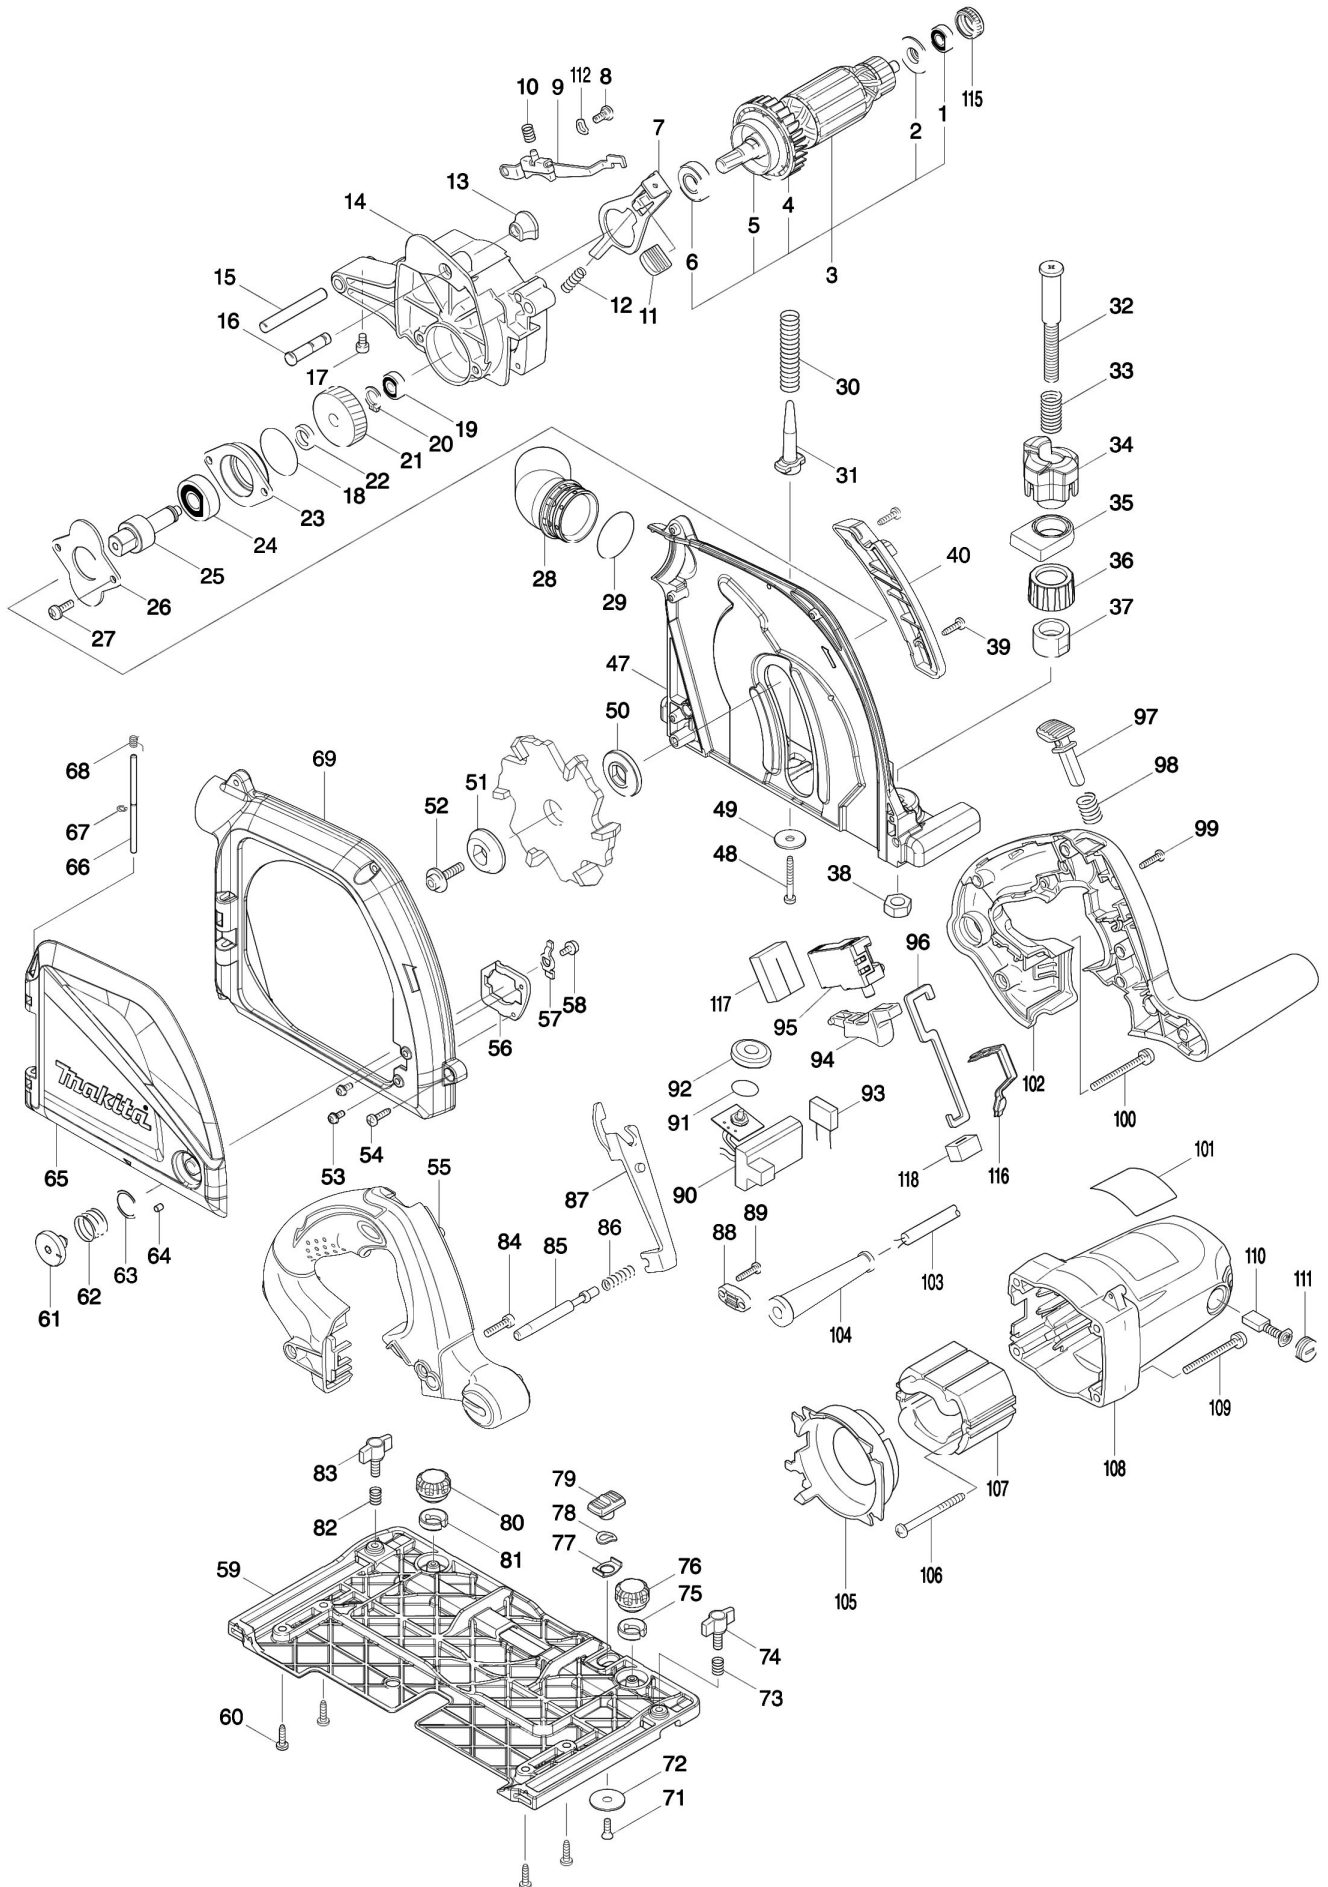

# Partdrawing for CA5000XJ - Groeffrees

Nr.	Part nr.	Name
001	210013-5	Kogellager 698Vv
002	681634-4	Isolatie ring 5703R
003	513678-5	Anker Sp6000
004	240091-1	Waaier 60 Sp6000
005	345767-6	Houder Sp6000
006	211131-2	Kogellager 6001Dw
007	345742-2	Asblokkeerring Sp6000
008	265011-4	Kruiskop Schroef M5 P
009	158096-6	Beugel Cpl Sp6000
010	233480-7	Drukveer 7 Sp6000
011	286275-7	Kap SP6000 P
012	233084-5	Drukveer 6 5903R
013	286278-1	Kap Sp6000 P
014	144586-5	Tandwielkast Sp6000 A
014A	263002-9	Rubber Pen 4 6413 A
015	327B66-0	Pen 8 A
016	324708-5	Pen 8 Sp6000
017	265913-4	Inbusbout M5X8 Sp6000 P
018	213512-6	O-Ring 39
019	211021-9	Kogellager 607Lib A
020	961052-5	Borgring S-12
021	226637-7	Tandwiel 39 Sp6000
022	257010-0	Ring 12
023	318088-9	Lagerhuis Sp6000
024	211129-9	Kogellager 6201Ddw P
025	326555-0	As Ca5000
026	285024-9	Lagerborging Ca5000*
027	911221-8	Kruiskopschroef 5X16
028	419620-3	Stofafvoer Sp6000
029	213460-9	O-Ring 35
030	233479-2	Drukveer 11 Sp6000
031	419624-5	Veerhouder Sp6000
032	266964-0	Schroef M10*
033	234382-0	Drukveer 13 Ca5000*
034	319316-5	Aanslag Ca5000 *
035	456060-4	Afstandhouder Ca5000
036	456059-9	Stelknop Ca5000*
037	264115-9	Moer M10-24Mm Ca5000
038	252234-3	Zeskantmoer M10 A
039	266034-5	Tapschroef Ct4X16 A
040	456110-5	Dieptegeleider Ca5000
047	319317-3	Zaagkap Ca5000
048	266351-3	Schroef 4X35 A
049	253010-8	Sluitring 6
050	224406-0	Binnenflens 35Mm SP6000 P
051	224479-3	Buitenflens 35Mm Ca5000