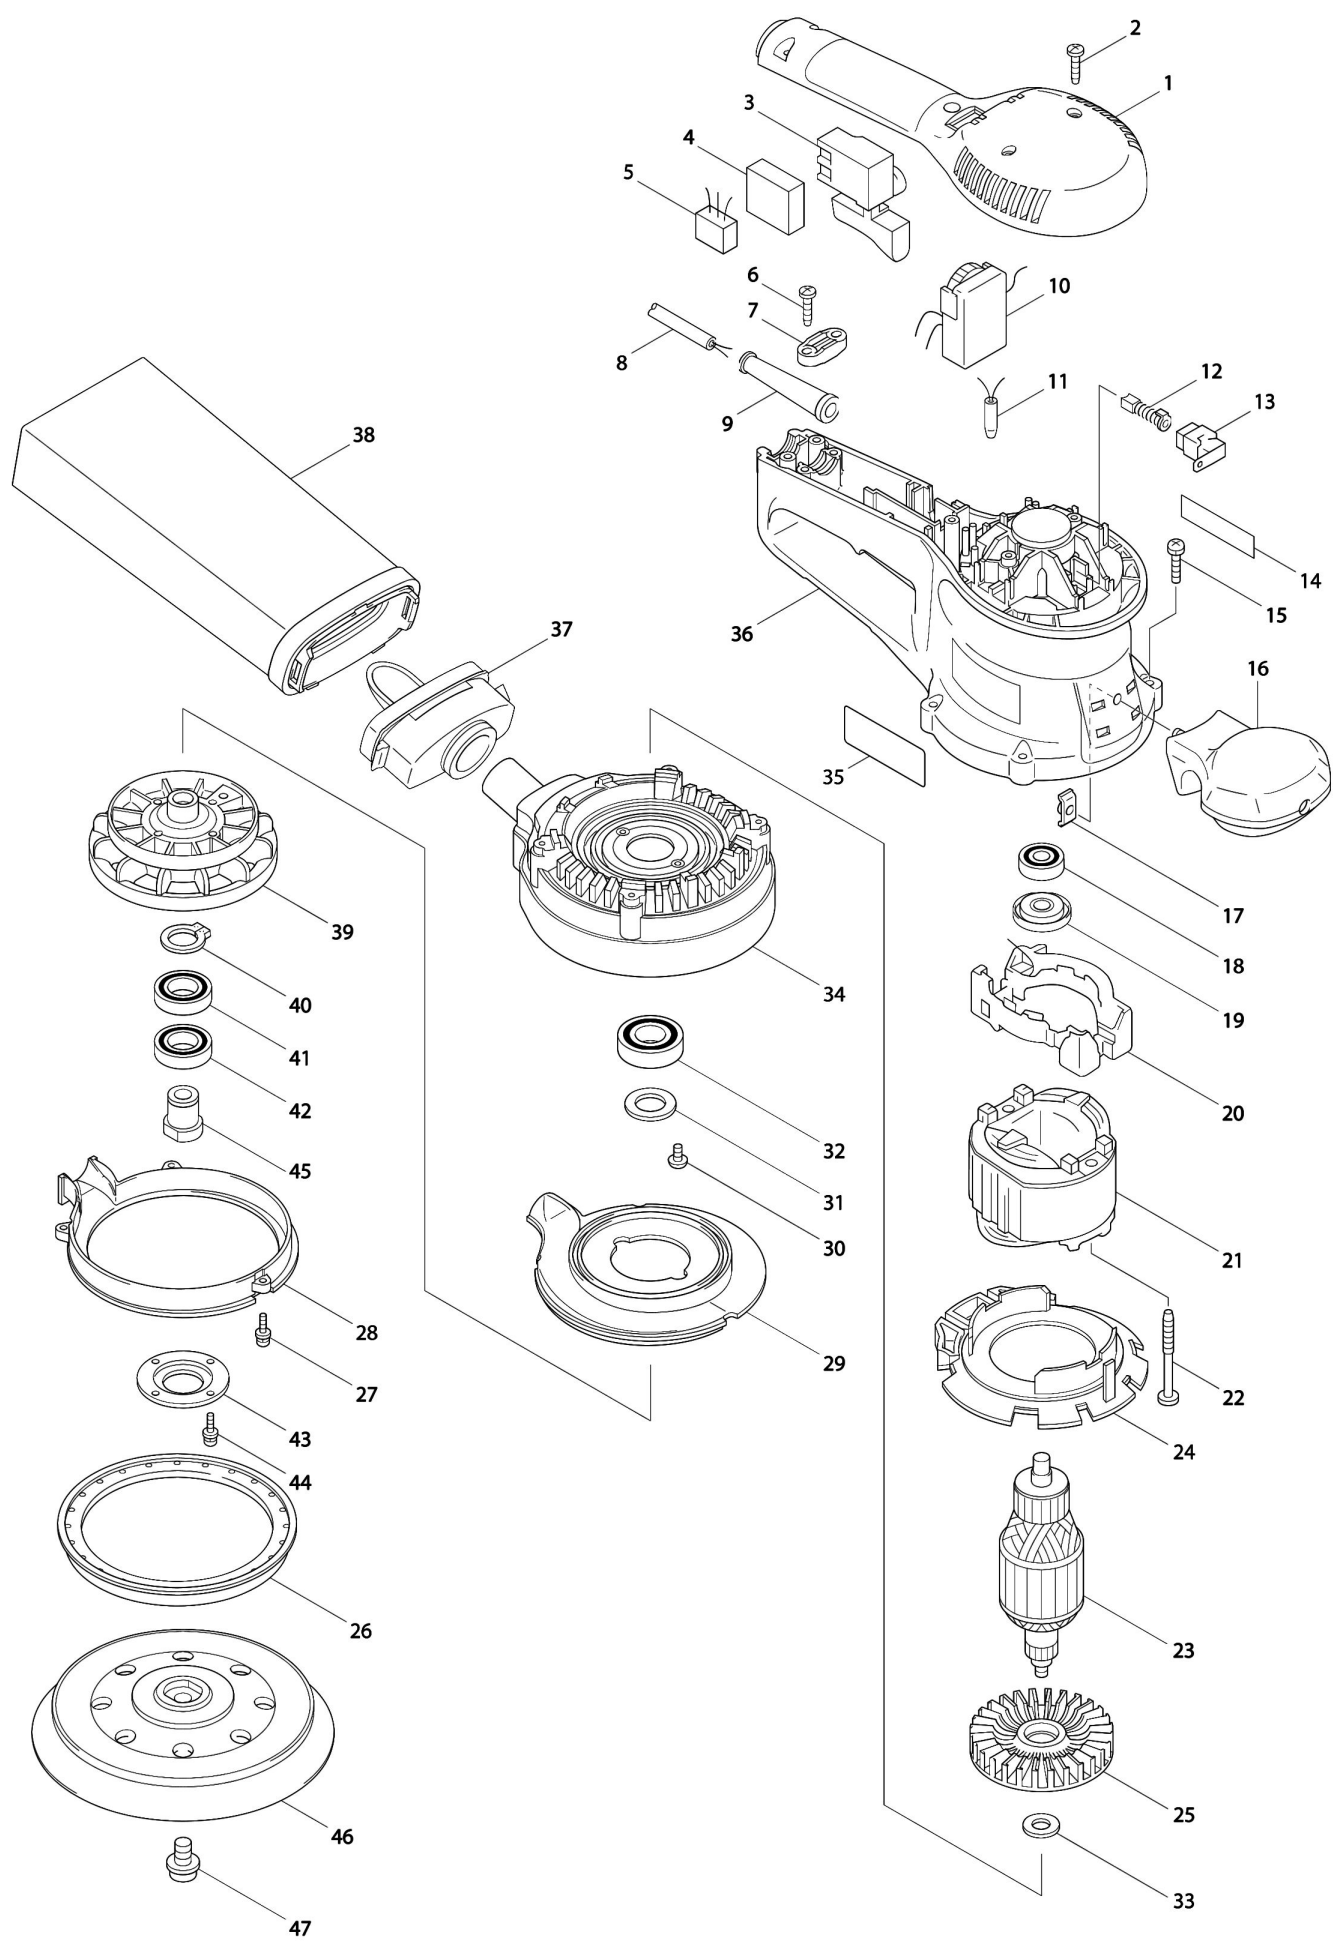

# Partdrawing for BO6030J - Excenter schuurmachine

Nr.	Part nr.	Name
001	417416-6	Bovendeksel Bo6030
002	265995-6	Tapschroef 4X18 P
003	651286-5	Schakelaar Sgel206C-5
005	645190-8	Condensator 5704R 0,22Uf A
006	265995-6	Tapschroef 4X18 P
007	687053-2	Klemstrip A
008	695123-3	Netsnoer 2X1.50 4.0Mtr A
009	682559-5	Kabeltule 8-110 A
010	631424-5	Toerenregelcircuit Bo6030
011	646056-5	Smoorspoel BO6030
012	191962-4	Koolborstel Set Cb-419 P
013	643923-5	Koolborstelhouder Hp1500 P
014	819063-3	Label Makita
015	911138-5	Schroef 4X20 A
016	168324-1	Voorhandgreep Bo5021
017	252042-2	Moer M5
018	210005-4	Kogellager 608Ddw A
019	681644-1	Isolatieing
020	638067-4	Veldverbinder Bo6030
021	634408-2	Veld 5604R
022	266046-8	Schroef 5X50 Gs5000
023	516453-8	Anker Bo6030 *
024	417415-8	Tussenplaat Bo6030
025	240043-2	Waaier 70 Bo6030
026	421763-9	Rubberen Pakking Bo6040
027	911018-5	Schroef 3X12
028	183323-2	Waaierhuis Bo6030
029	183323-2	Waaierhuis Bo6030
030	251291-8	Schroef M4X8
031	253315-6	Dunne Ring 15
032	211236-8	Kogellager 6002Ddw A
033	253878-2	Sluitring 10
034	317416-5	Schuurhuis Bo6030
035	851C05-9	Naamplaat Bo6030 A
036	183322-4	Motorhuis Set Bo6030
037	151518-5	Stofzakhouders handpalm vlak- en excenterschuurmachine
039	241665-1	Waaier 92 Bo6030
040	961055-9	Borgring S-15
041	211244-9	Kogellager 6902Llu Bo6030 A
042	211244-9	Kogellager 6902Llu Bo6030 A
043	285702-1	Lagerplaat Bo6030
044	911018-5	Schroef 3X12
045	324144-5	As Bo6030
046	A-87812	Steunschijf 150 mm zacht
047	266270-3	Inbusbout M8X14