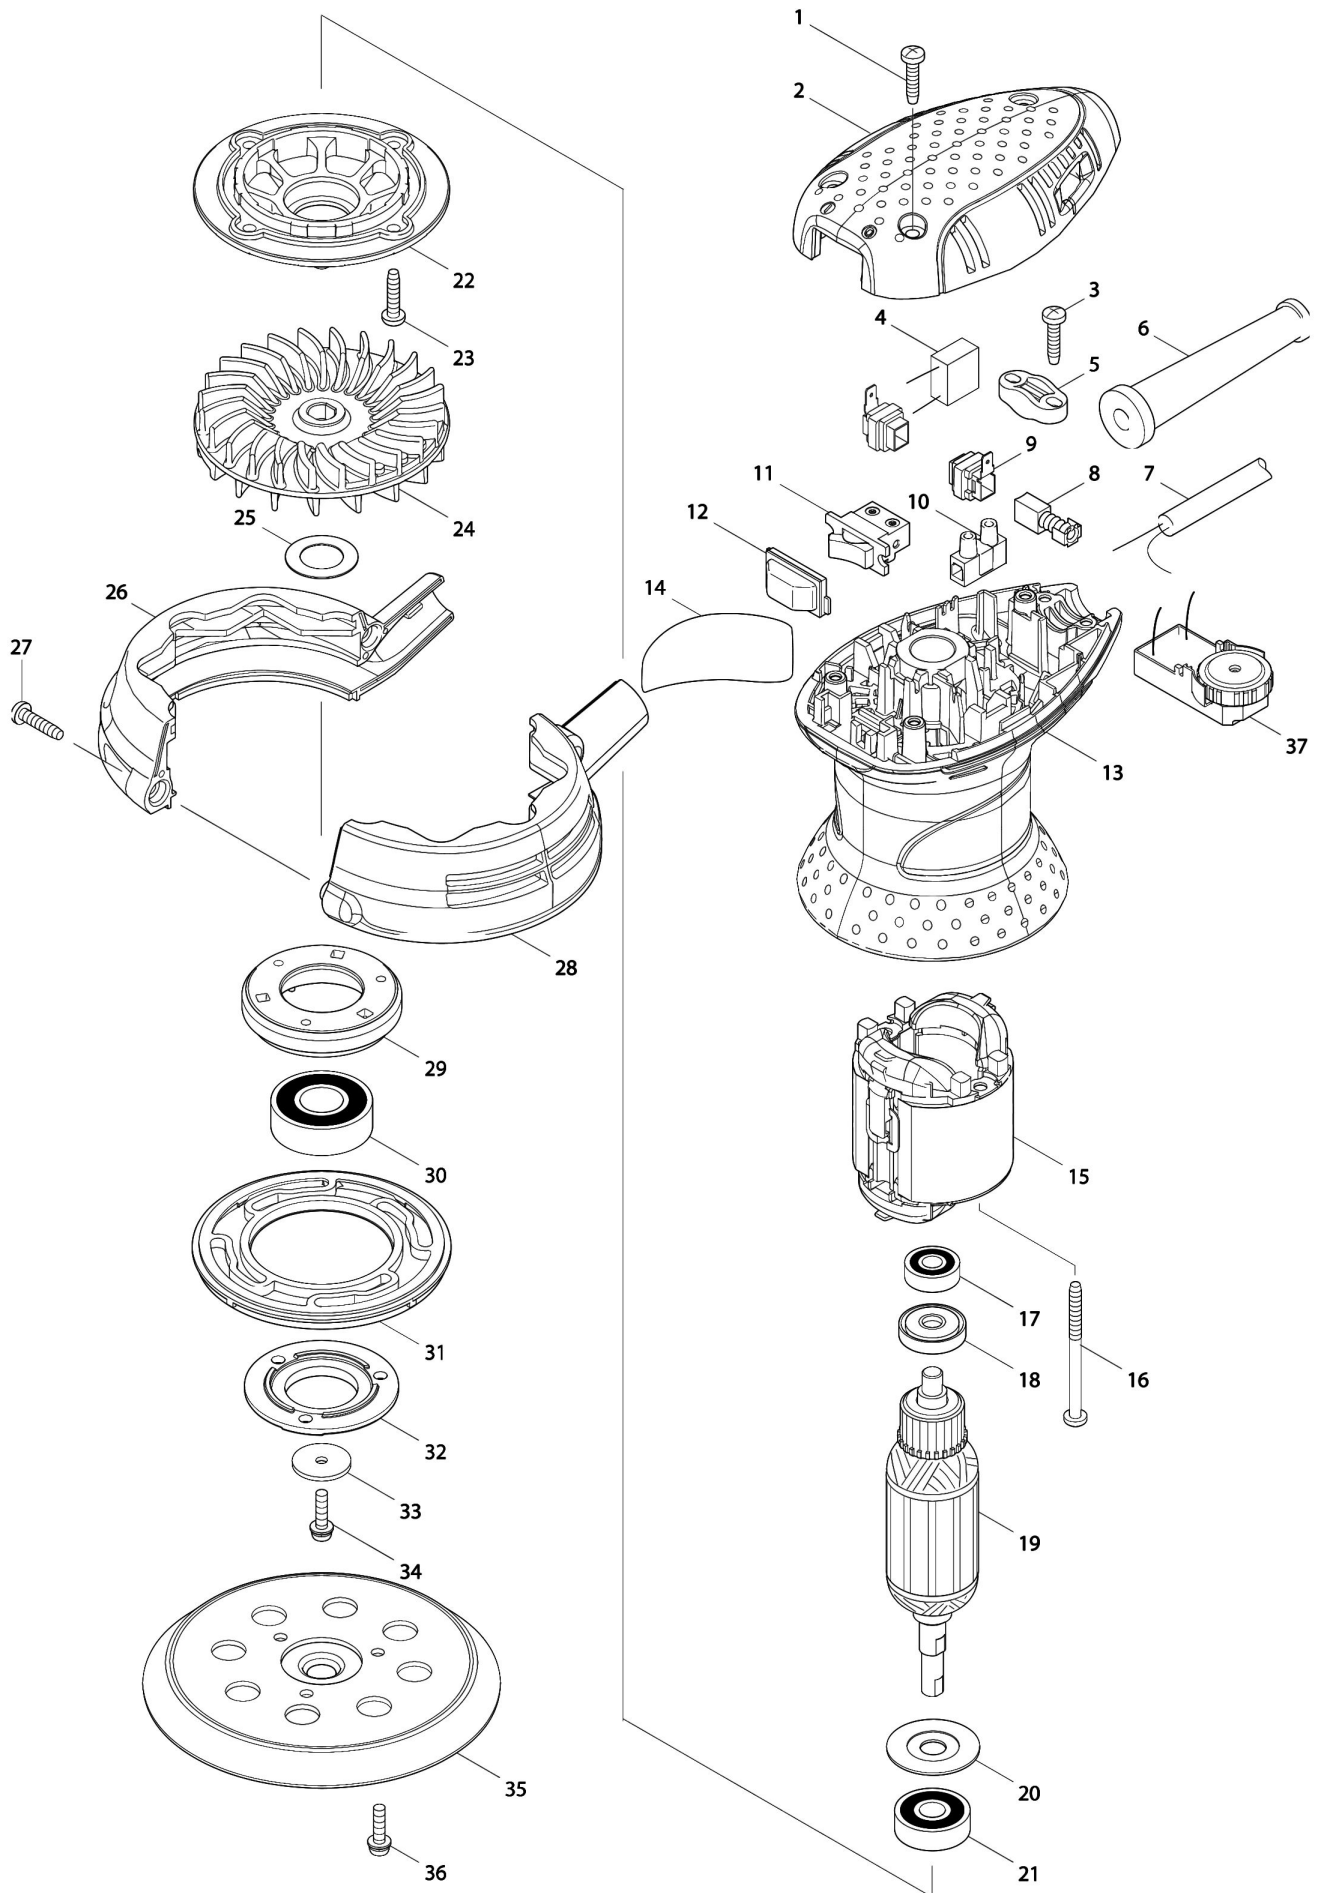

# Partdrawing for BO5031K - Excenter schuurmachine

| <b>Nr.</b> | <b>Part nr.</b> | <b>Name</b>                |
|------------|-----------------|----------------------------|
| 001        | 265995-6        | Tapschroef 4X18 P          |
| 002        | 450810-9        | Bovendeksel Bo5031         |
| 003        | 265995-6        | Tapschroef 4X18 P          |
| 004        | 645105-5        | Condensator 0.1Uf A        |
| 005        | 687124-5        | Klemstrip 9555Nb/Bo3711 A  |
| 006        | 682502-4        | Kabeltule 8-85 A           |
| 007        | 665383-1        | Netsnoer 2X1.00 2.2Mtr A   |
| 008        | 191962-4        | Koolborstel Set Cb-419 P   |
| 009        | 643995-0        | Koolborstelhouder Bo4555   |
| 010        | 654475-1        | Kroonsteen Bo4553-Bo4554 A |
| 011        | 651527-9        | Schakelaar Bo4555 A        |
| 012        | 424039-3        | Schakelaarkap Bo4555       |
| 013        | 450809-4        | Motorhuis Bo5031           |
| 014        | 866159-1        | Naamplaat Bo5031           |
| 015        | 633674-8        | Veld Bo5030                |
| 016        | 266147-2        | Tapschroef Pf 4X55 A       |
| 017        | 211021-9        | Kogellager 607Llb A        |
| 018        | 681652-2        | Isolatieing Jr180D         |
| 019        | 515734-7        | Anker Bo5030               |
| 020        | 267806-1        | Revet 9 Bo4555 P           |
| 021        | 211092-6        | Kogellager 629Ddw          |
| 022        | 450672-5        | Houder Bo5030              |
| 023        | 265995-6        | Tapschroef 4X18 P          |
| 024        | 241673-2        | Waaier 88 Bo5030/31        |
| 025        | 267164-5        | Platte Ring 15 Bo6031      |
| 026        | 188579-2        | Stofring Set Bo5030        |
| 027        | 265995-6        | Tapschroef 4X18 P          |
| 028        | 188579-2        | Stofring Set Bo5030        |
| 029        | 318304-9        | Lagerhuis Bo5030           |
| 030        | 211228-7        | Kogellager 6202Llb A       |
| 031        | 424131-5        | Tussenring Bo5030          |
| 032        | 318303-1        | Lagerhuis Bo5030           |
| 033        | 253739-6        | Sluitring 4                |
| 034        | 911526-6        | Schroef 4X16 A             |
| 035        | 743081-8        | Steunschijf 125mm          |
| 036        | 911526-6        | Schroef 4X16 A             |
| 037        | 631832-0        | Toerenregelcircuit Bo5031  |