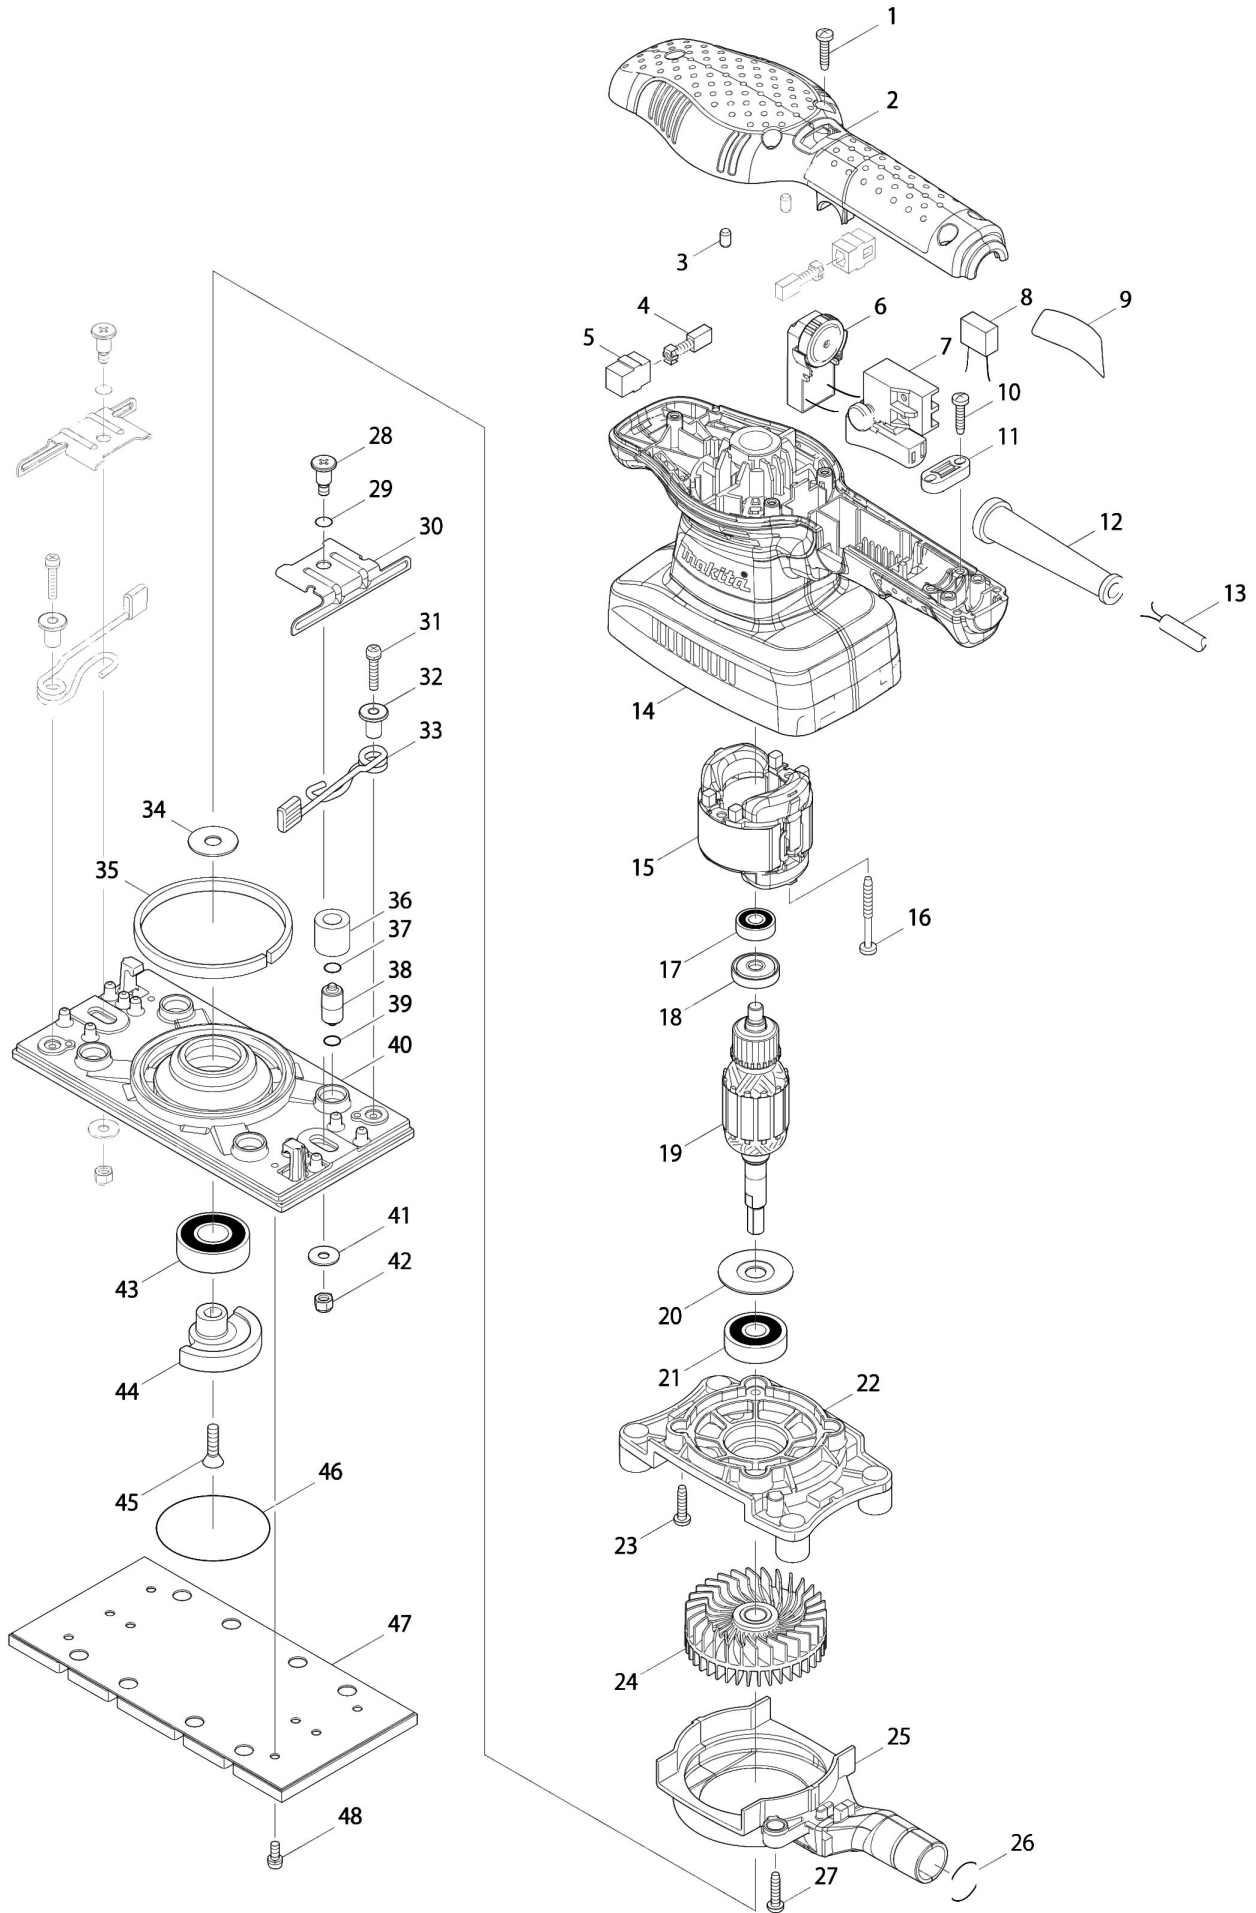

Partdrawing for BO3711 - Vlakschuurmachine

Nr.	Part nr.	Name
001	265995-6	Tapschroef 4X18 P
002	451269-3	Motorhuisdeksel Bo3711
003	263002-9	Rubber Pen 4 6413 A
004	191627-8	Koolborstel Set Cb-64 P
005	643552-4	Koolborstelhouder Bo3711 A
006	631906-7	Toerenregelcircuit Bo3711
007	651286-5	Schakelaar Sgel206C-5
008	645239-4	Condensator 4329 A
009	867006-9	Naamplaat Bo3711
010	265995-6	Tapschroef 4X18 P
011	687124-5	Klemstrip 9555Nb/Bo3711 A
012	682502-4	Kabeltule 8-85 A
013	665383-1	Netsnoer 2X1.00 2.2Mtr A
014	451270-8	Motorhuis Bo3711
015	593708-8	Veld 220-240V Bo3711
015A	654409-4	Kabelverbinder A
016	266048-4	Tapschroef 4X40
017	211382-7	Kogellager 607Zz A
018	681652-2	Isolatieing Jr180D
019	515784-2	Anker 240V Bo3711 P
020	253180-3	Sluitring 10
021	211087-9	Kogellager 6200Dw P
022	451266-9	Lagerhuis Bo3711
023	265995-6	Tapschroef 4X18 P
024	240117-9	Waaier 68 Bo3711
025	451267-7	Waaierhuis Bo3711
026	213315-8	O-Ring 19 Bo3700
027	265995-6	Tapschroef 4X18 P
028	266511-7	Platschroef Bo3711
029	213045-1	O-Ring 6 An250/Bo3711
030	346102-1	Papierklem Bo3711
031	911138-5	Schroef 4X20 A
032	310300-3	Veergeleider Bo3711
033	162279-2	Handel Tbv Papierklem Bo3711
034	267353-2	Revet 29 Hr2811C
035	423389-3	Stofring 6X230X3 Bo3711 P
036	424056-3	Sponshuis 9 Bo3700
037	213983-7	O-Ring 4 Bo4555
038	318151-8	Voetsteun Bo4555
039	213983-7	O-Ring 4 Bo4555
040	318484-1	Voetzool Bo3711
041	253807-5	Sluitring 5x3,5mm
041-1	253572-6	Sluitring 5x3,5mm
042	252103-8	Zeskant Borgmoer M5X8 A
043	211228-7	Kogellager 6202Lib A
044	310301-1	Balansgewicht Bo3711

Partdrawing for BO3711 - Vlakschuurmachine

Nr.	Part nr.	Name
045	912221-1	Verzonken Schroef M5X16 A
046	213656-2	O-Ring 53
047	194929-1	Steunzool 93x185 mm
048	911111-5	Schroef 4X10