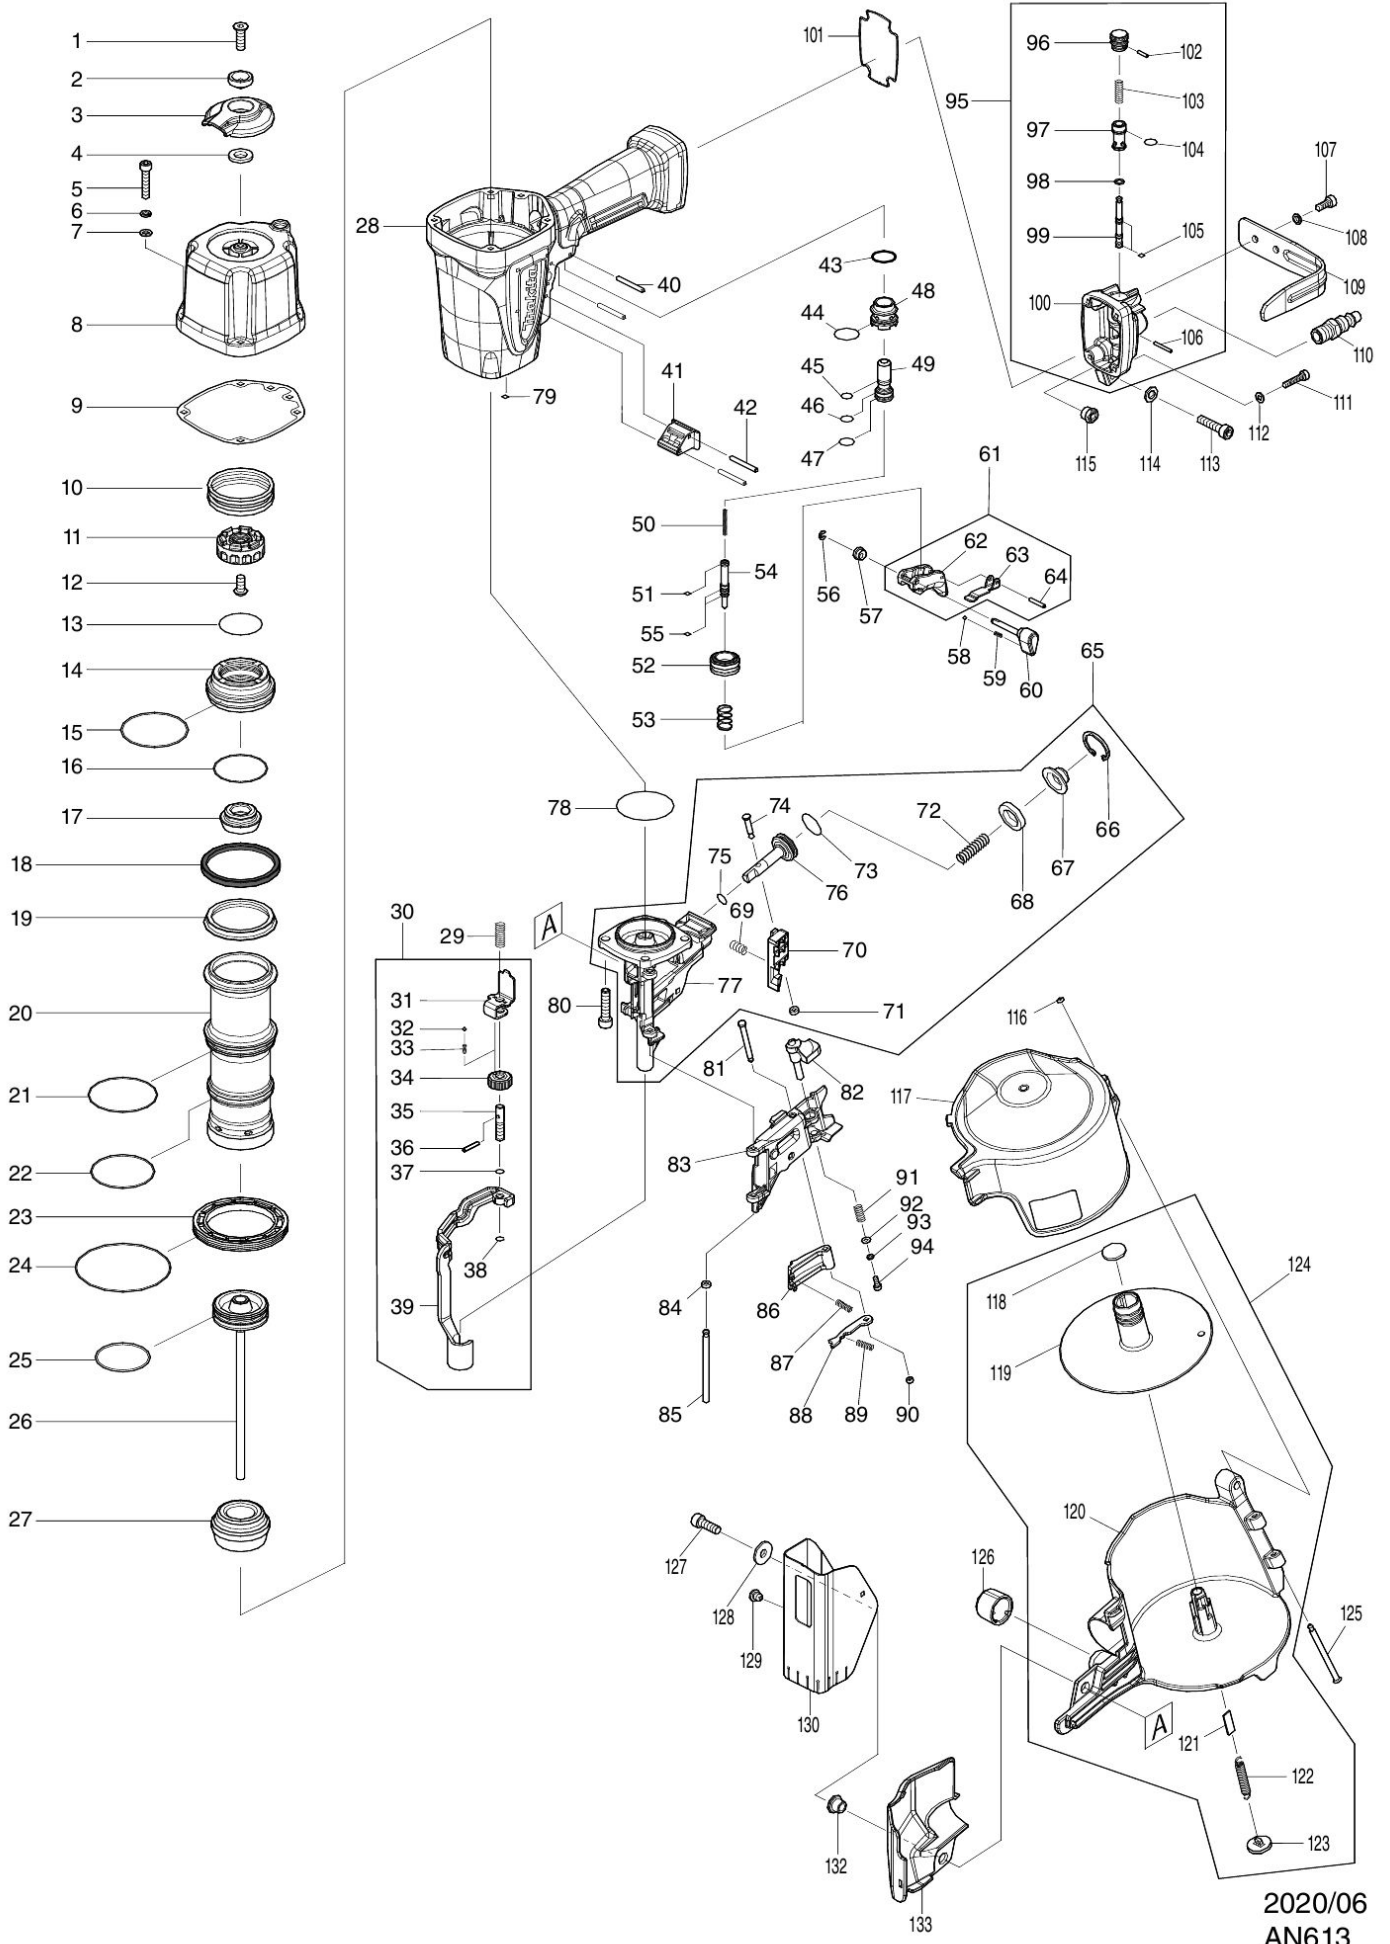

Partdrawing for AN613 - Tacker

2020/06
AN613

Nr.	Part nr.	Name
001	HY00000655	Inbusbout M6x20mm AF635
002	HY00000632	Bus 6mm AF601
003	HY00000596	Luchtuitleatkap AF601
004	HY00000627	Rubberring 10mm AF601
005	HY00000156	Inbusbout M5x25mm AF506
006	HY00000162	Veerring 5mm AN454
007	HY00000160	Sluistring 5mm AF506
008	HY00001064	Afdekkap AN613
009	HY00001065	Koppakking AN613
010	HY00001101	Drukveer 45 AN613
011	HY00000455	Hoofklepgeleider AF635
012	HY00000677	Inbusbout M6x12mm AF635
013	HY00000409	O-ring 30,5mm AF506
014	HY00001102	Hoofdklep AN613
015	HY00000141	O-ring 45mm AF635
016	HY00000020	O-Ring 36 Af505N
017	HY00000517	Achterdemper AF635
018	HY00001066	Klepgeleider AN613
019	HY00000452	Klepblad AF635
020	HY00001067	Cilinder AN613
021	HY00000405	O-ring 47mm AF635
022	HY00000402	O-ring 44mm AF635
023	HY00000785	Cilindertussenstuk AN454
024	HY00000143	O-ring 67mm AN454
025	HY00000139	O-ring 35mm AF635
026	HY00001068	Geleider cpl AN613
027	HY00001087	Beschermrubber AN613
028	HY00001069	Behuizing AN613
028C10	HY00000828	Waarschuwingslabel 3 AN454
029	HY00000790	Drukveer 6mm AN454
030	HY00001070	Contactarm assy AN613
031	HY00000791	Houder AN454
032	HY00000526	Kogel 3mm AF635
033	HY00000470	Drukveer 2mm AF601
034	HY00000792	Stelmoer AN454
035	HY00000793	Stelas AN454
036	HY00000114	Borgpin 2,5x16mm AF506
037	HY00000397	O-ring 5mm AF353
038	HY00000795	Veerring 5mm AN454
039	HY00001071	Contactarm AN613
040	HY00000165	Borgpin 3x28mm AF601
041	HY00000805	Schakelbasis AN454
042	HY00000165	Borgpin 3x28mm AF601
043	HY00000135	O-ring 15mm AF601
044	HY00000137	O-ring 17mm AF601
045	HY00000806	O-ring 7mm AN454