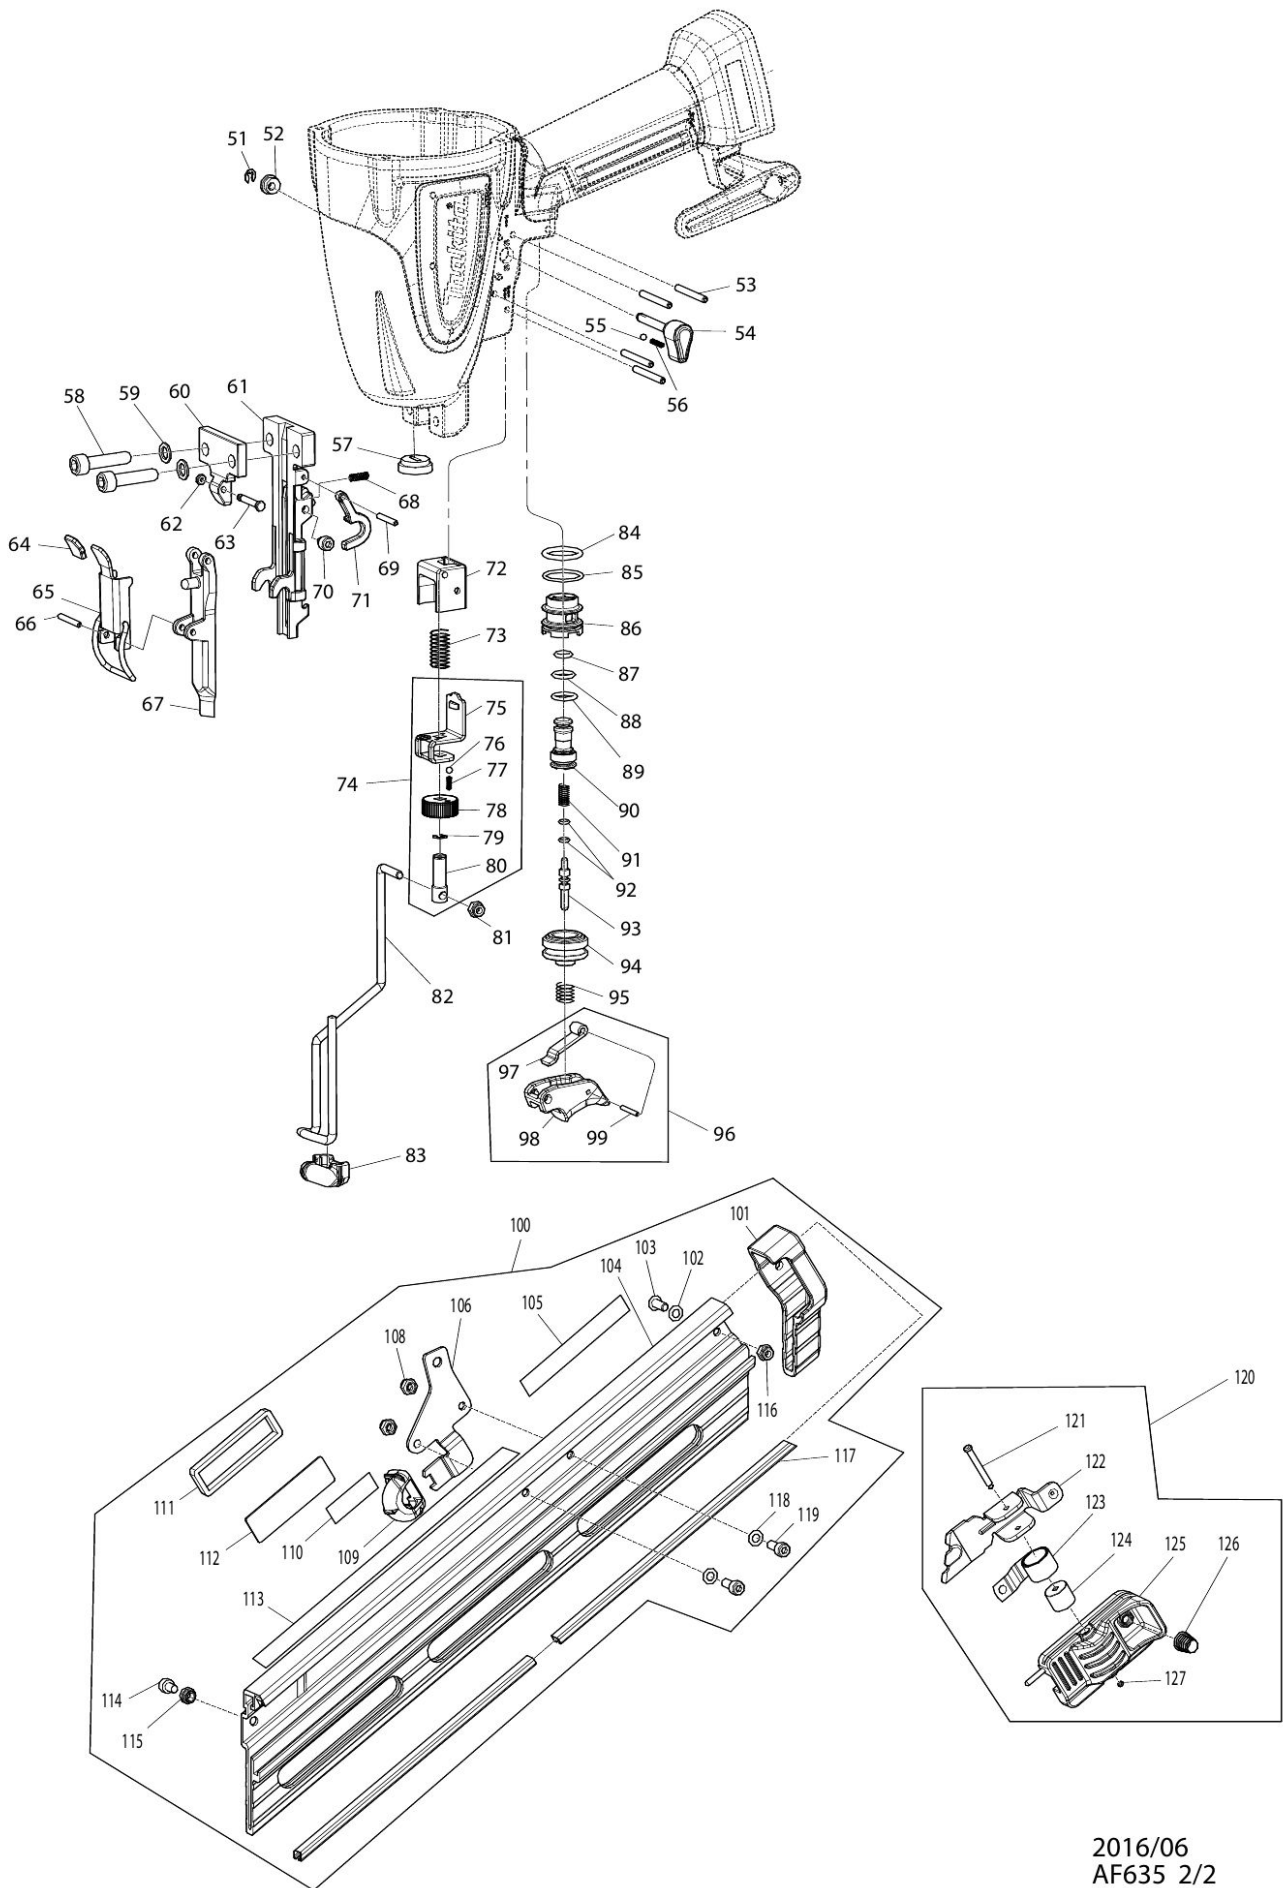

2016/06
AF635 2/2

Nr.	Part nr.	Name
001	HY00000655	Inbusbout M6x20mm AF635
002	HY00000522	Bus 6mm AF635
003	HY00000454	Ontluchtingskap AF635
004	HY00000627	Rubberring 10mm AF601
005	HY00000075	Inbusschroef M5X30Mm Af505N
006	HY00000160	Sluitring 5mm AF506
007	HY00000523	Filter AF635
008	HY00000450	Afdekkap AF635
009	HY00000449	Pakking AF635
010	HY00000456	Drukveer 44mm AF635
011	HY00000453	Hoofdklep AF635
012	HY00000409	O-ring 30,5mm AF506
013	HY00000141	O-ring 45mm AF635
014	HY00000020	O-Ring 36 Af505N
015	HY00000455	Hoofklepgeleider AF635
016	HY00000677	Inbusbout M6x12mm AF635
017	HY00000517	Achterdemper AF635
018	HY00000451	Klepgeleider AF635
019	HY00000452	Klepblad AF635
020	HY00000601	Cilinder AF635
021	HY00000405	O-ring 47mm AF635
022	HY00000402	O-ring 44mm AF635
023	HY00000448	Cilindertussenstuk AF635
024	HY00000412	O-ring 72mm AF635
025	HY00000139	O-ring 35mm AF635
026	HY00000550	Slagpen cpl AF635
027	HY00000457	Slagpendemper AF635
028	HY00000641	Behuizing AF635
029	HY00000587	Naamplaat AF635
030	HY00000557	Grip AF635
031	HY00000427	Afdekkap R AF601
032	HY00000426	Afdekkap L AF601
033	HY00000105	Waarschuwingslabel AF353
034	HY00000580	Pakkingring AN613
035	HY00000495	Luchtinlaat assy AF635
036	HY00000573	Luchtknop AF353 P
037	HY00000046	Pen 2 Af505N
038	HY00000591	Drukveer 5mm AF353 P
039	HY00000599	Klepgeleider AF353 P
040	HY00000399	O-ring 8.5mm AF353 P
041	HY00000397	O-ring 5mm AF353
042	HY00000513	Klep AF353 P
043	HY00000037	O-Ring 3 Af505N
044	HY00000054	Spanstift 2.5-18 Af505N
045	HY00000498	Luchtinlaatkap AF635 P
046	HY00000070	Revet