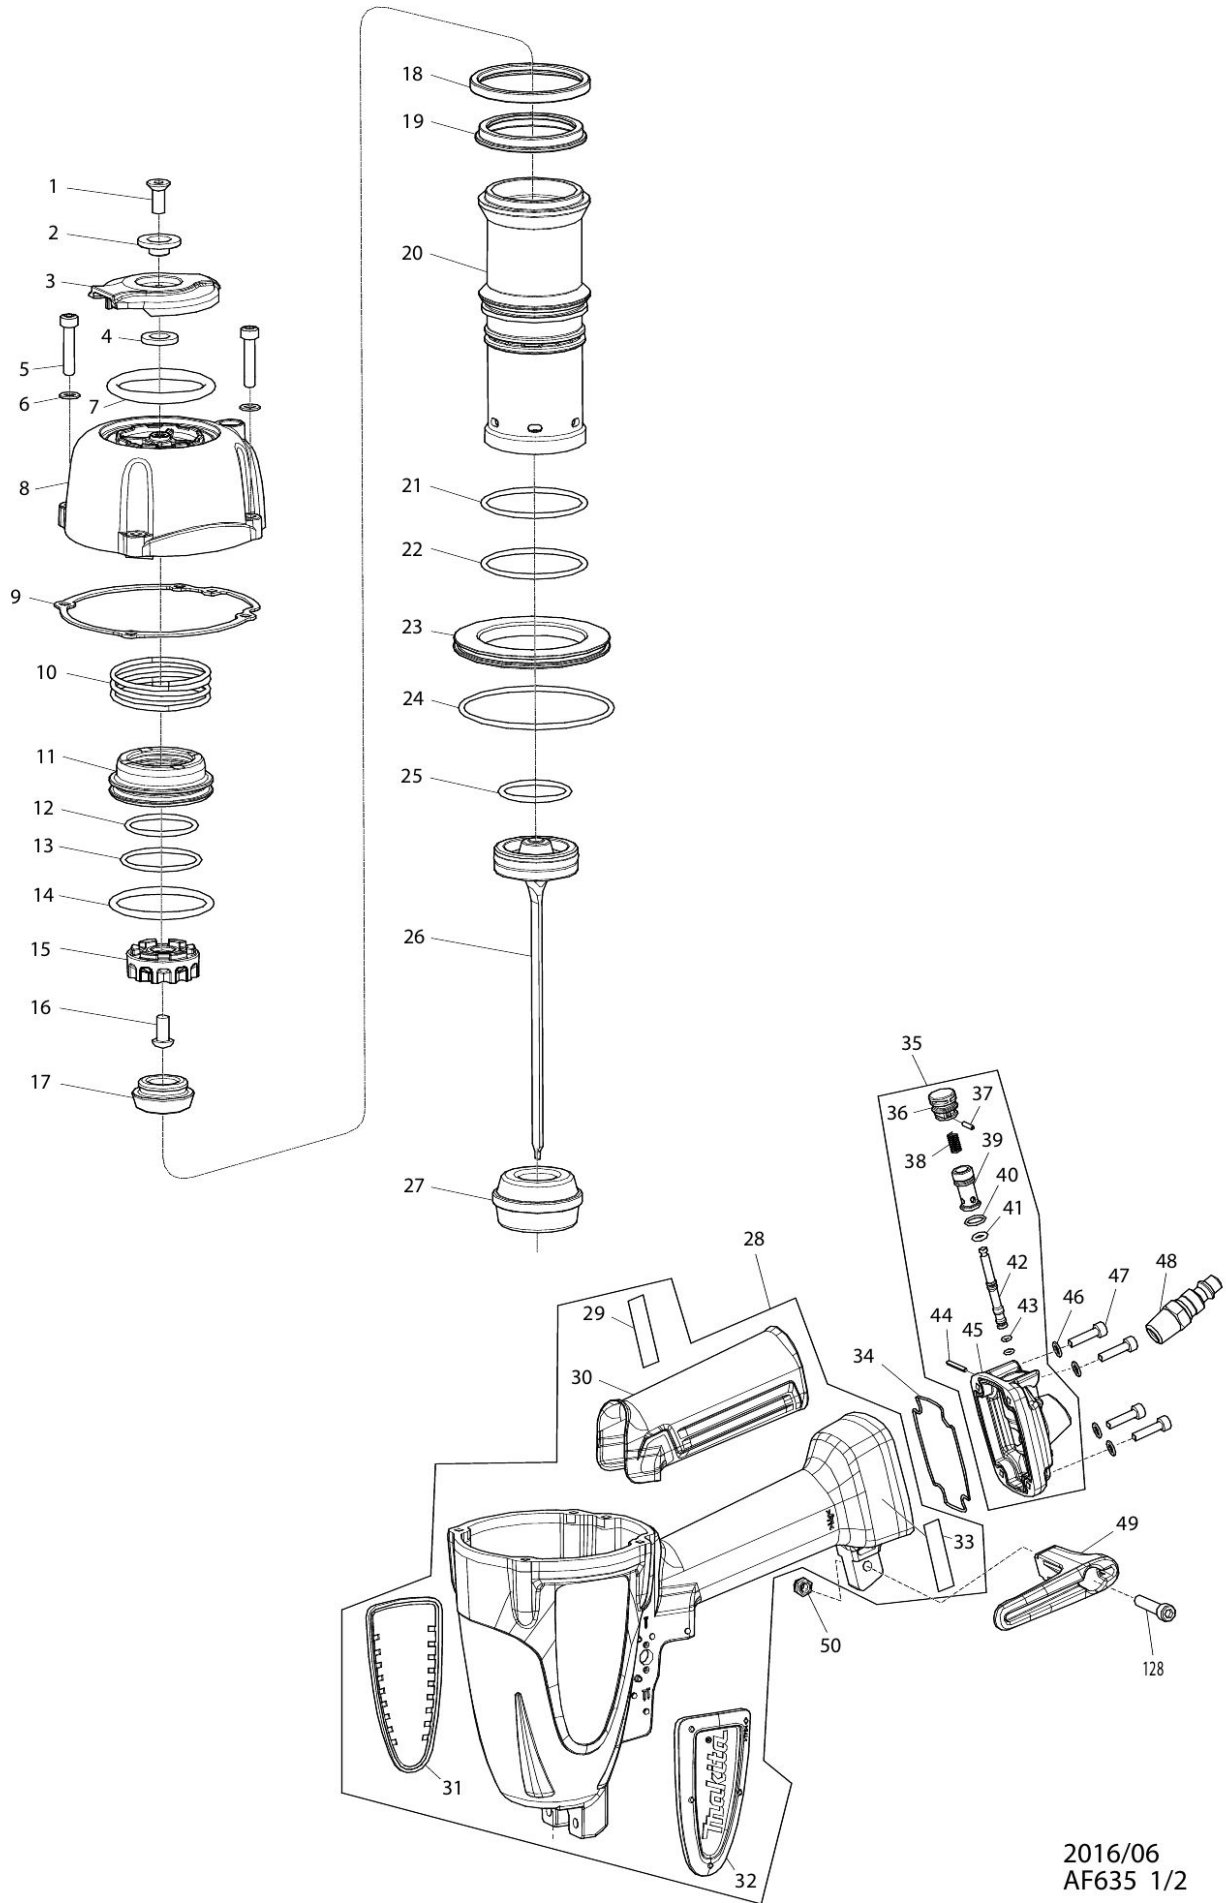

# Partdrawing for AF635 - Behuizing

2016/06  
AF635 1/2

Nr.	Part nr.	Name
001	HY00000655	Inbusbout M6x20mm AF635
002	HY00000522	Bus 6mm AF635
003	HY00000454	Ontluchtingskap AF635
004	HY00000627	Rubberring 10mm AF601
005	HY00000075	Inbusschroef M5X30Mm Af505N
006	HY00000160	Sluitring 5mm AF506
007	HY00000523	Filter AF635
008	HY00000450	Afdekkap AF635
009	HY00000449	Pakking AF635
010	HY00000456	Drukveer 44mm AF635
011	HY00000453	Hoofdklep AF635
012	HY00000409	O-ring 30,5mm AF506
013	HY00000141	O-ring 45mm AF635
014	HY00000020	O-Ring 36 Af505N
015	HY00000455	Hoofklepgeleider AF635
016	HY00000677	Inbusbout M6x12mm AF635
017	HY00000517	Achterdemper AF635
018	HY00000451	Klepgeleider AF635
019	HY00000452	Klepblad AF635
020	HY00000601	Cilinder AF635
021	HY00000405	O-ring 47mm AF635
022	HY00000402	O-ring 44mm AF635
023	HY00000448	Cilindertussenstuk AF635
024	HY00000412	O-ring 72mm AF635
025	HY00000139	O-ring 35mm AF635
026	HY00000550	Slagpen cpl AF635
027	HY00000457	Slagpendemper AF635
028	HY00000641	Behuizing AF635
029	HY00000587	Naamplaat AF635
030	HY00000557	Grip AF635
031	HY00000427	Afdekkap R AF601
032	HY00000426	Afdekkap L AF601
033	HY00000105	Waarschuwingslabel AF353
034	HY00000580	Pakkingring AN613
035	HY00000495	Luchtinlaat assy AF635
036	HY00000573	Luchtknop AF353 P
037	HY00000046	Pen 2 Af505N
038	HY00000591	Drukveer 5mm AF353 P
039	HY00000599	Klepgeleider AF353 P
040	HY00000399	O-ring 8.5mm AF353 P
041	HY00000397	O-ring 5mm AF353
042	HY00000513	Klep AF353 P
043	HY00000037	O-Ring 3 Af505N
044	HY00000054	Spanstift 2.5-18 Af505N
045	HY00000498	Luchtinlaatkap AF635 P
046	HY00000070	Revet