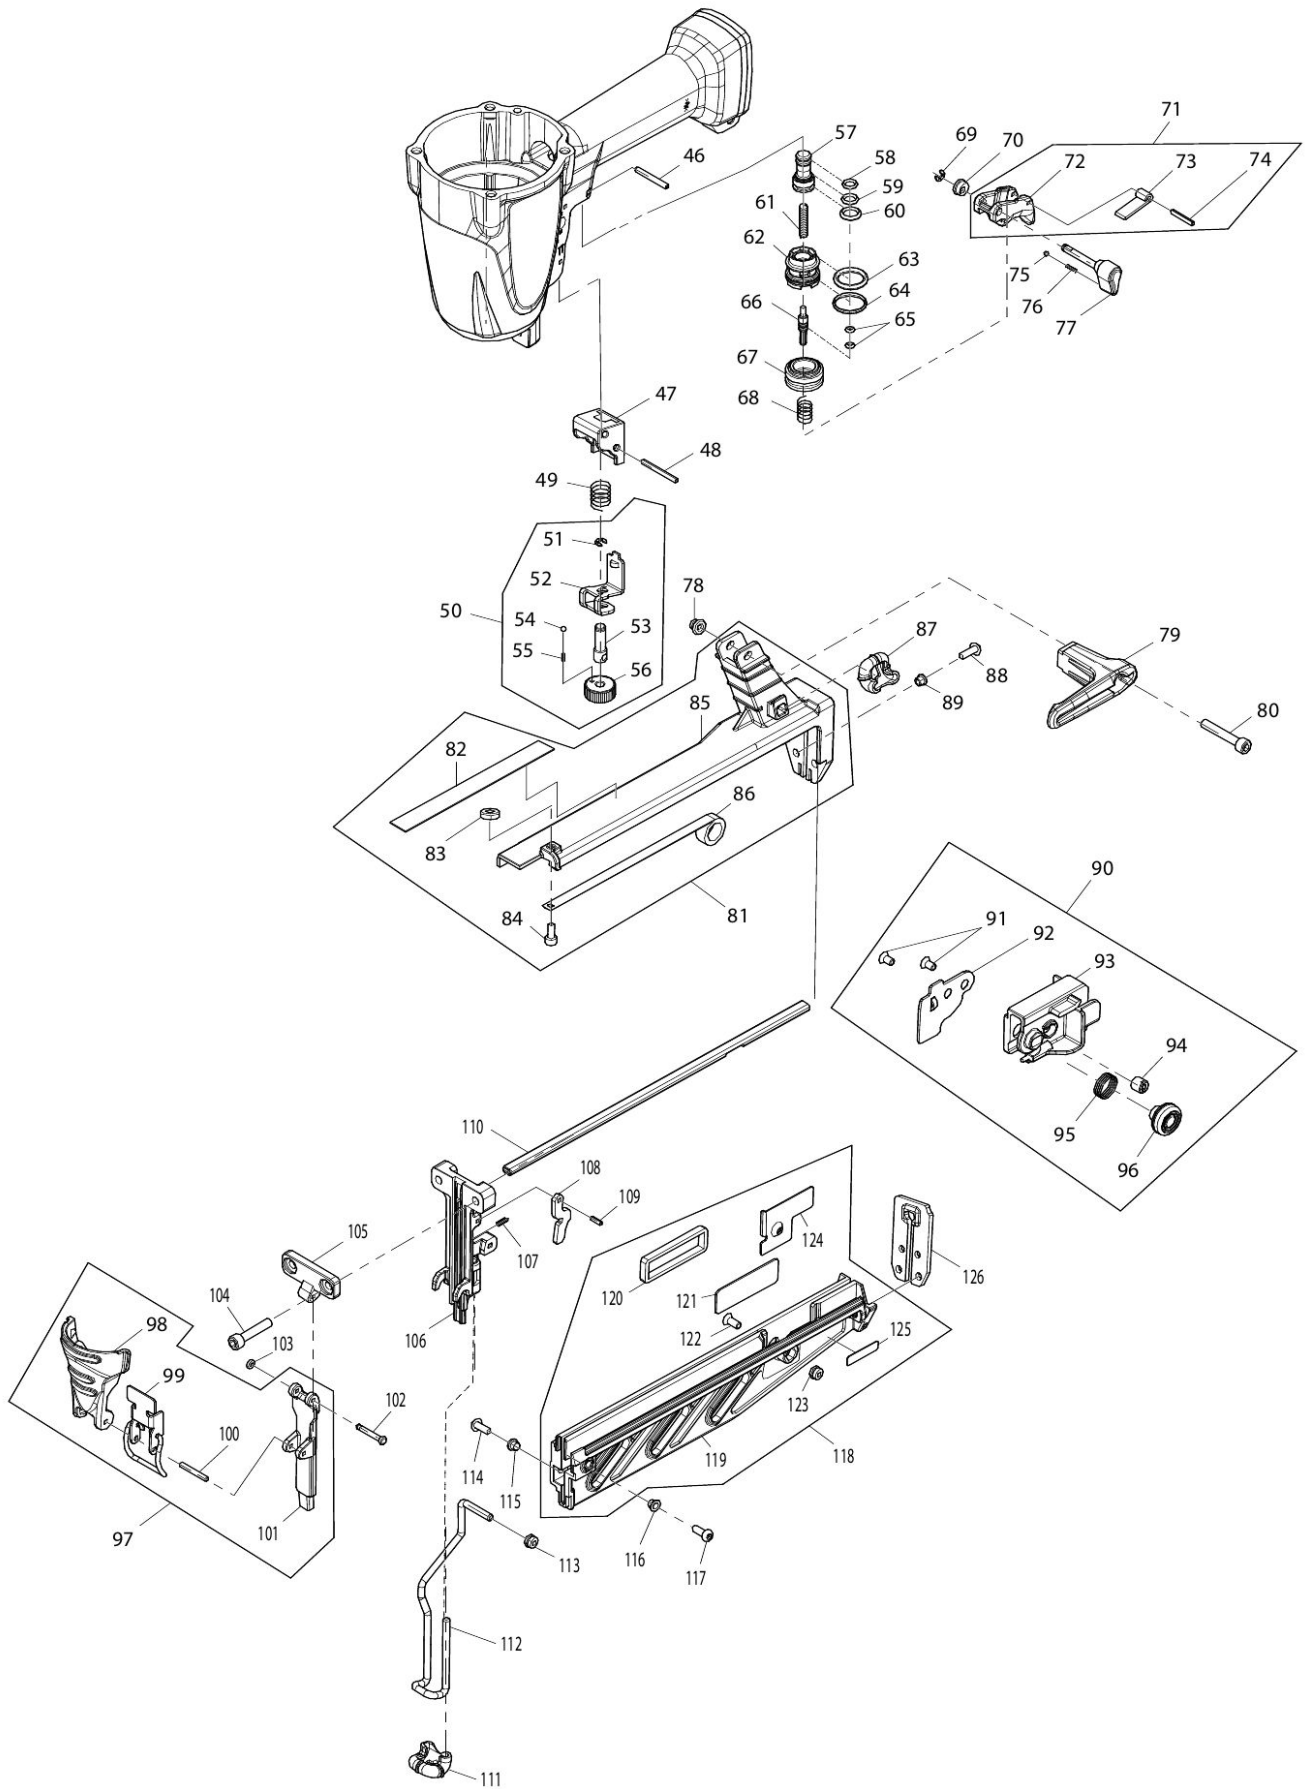

Nr.	Part nr.	Name
001	HY00000679	Inbusschroef M6x16mm AF601
002	HY00000632	Bus 6mm AF601
003	HY00000596	Luchtuitlaatkap AF601
004	HY00000627	Rubberring 10mm AF601
005	HY00000156	Inbusbout M5x25mm AF506
006	HY00000160	Sluitring 5mm AF506
007	HY00000543	Topkap AF601
008	HY00000205	Demper AF601
009	HY00000611	Drukveer 10mm AF601
010	HY00000404	O-ring 18mm AF601
011	HY00000592	Hoofdklep AF601
012	HY00000400	O-ring 22,5mm AF506
013	HY00000401	O-ring 36,5mm AF601
014	HY00000403	O-ring 43mm AF601
015	HY00000577	Pakking AF601
016	HY00000552	Slagpen AF601
017	HY00000410	O-ring 33,5mm
018	HY00000553	Conisch AF601
019	HY00000554	Cilindertussenstuk AF601
020	HY00000407	O-ring 62mm AF601
021	HY00000602	Cilinder AF601
022	HY00000133	O-ring 42mm AF601
023	HY00000545	Stootkussen AF601
024	HY00000562	Behuizing AF601
025	HY00000427	Afdekkap R AF601
026	HY00000426	Afdekkap L AF601
027	HY00000559	Grip AF601
028	HY00000663	Naamplaat AF601
029	HY00000105	Waarschuwingslabel AF353
030	HY00000023	Afdichtplug Af505N
031	HY00000494	Ontluchtingsset assy AF506
032	HY00000580	Pakkingring AN613
033	HY00000573	Luchtknop AF353 P
034	HY00000046	Pen 2 Af505N
035	HY00000591	Drukveer 5mm AF353 P
036	HY00000399	O-ring 8.5mm AF353 P
037	HY00000599	Klepgeleider AF353 P
038	HY00000397	O-ring 5mm AF353
039	HY00000513	Klep AF353 P
040	HY00000037	O-Ring 3 Af505N
041	HY00000499	Luchtinlaat AF506 P
042	HY00000054	Spanstift 2.5-18 Af505N
043	HY00000070	Revet
044	HY00000081	Luchtnippel Orion R1/4"
045	HY00000530	Inbusbout M4x20mm
046	HY00000024	Spanstift 3-26 Af505N