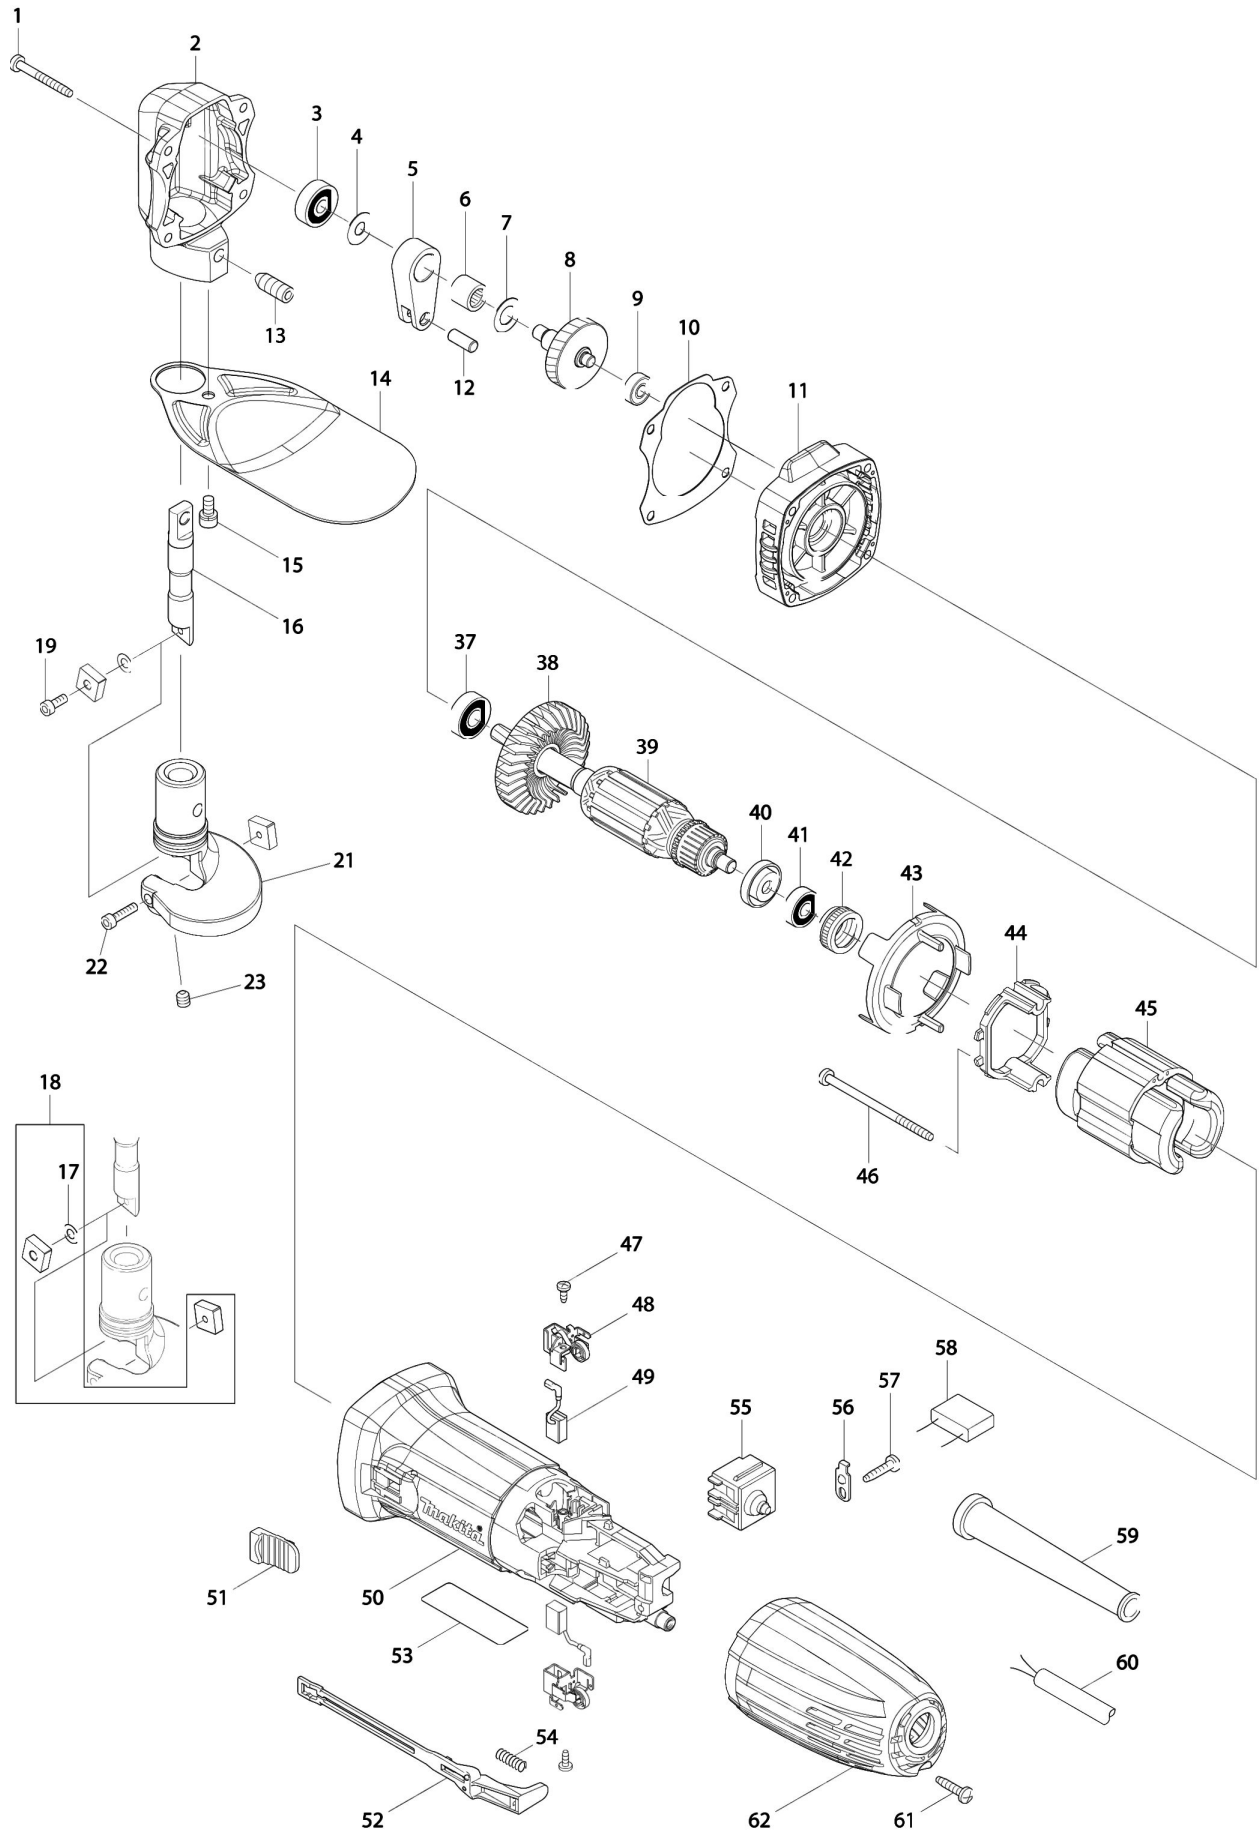

Partdrawing for JS1602 - Plaatschaar

Nr.	Part nr.	Name
001	266351-3	Schroef 4X35 A
002	141691-9	Tandwielhuis Js1602
002A	800H33-1	Label Indicatie Js1602
003	210050-9	Kogellager 627Zz A
004	253823-7	Sluitring 7 LF1000 P
005	331151-1	Drijfstang Js1602*
006	212063-6	Naaldlager 1012 Js1602
007	253758-2	Sluitring 10 A
008	141690-1	Krukas Js1602
008A	227760-1	Tandwiel 44 Js1602 *
009	210026-6	Kogellager 696ZZ A
010	442185-0	Pakking Js1602
011	454076-3	Tandwielhuisdeksel Js1602
012	256110-3	Pen 6 Js1602
013	913427-4	Stelschroef M8X16 Js1602
014	346620-9	Beschermplaat Js1602
015	922206-9	Inbusbout M5X10 Lh1040F
016	321311-3	Meshouder Js1602
017	253334-2	Dunne Sluitring 5 Js1602 *
018	191383-0	Messenset plaatschaar
019	922112-8	Inbusbout M4X10 Bpt350 A
021	311717-3	Voet Js1600
022	922127-5	Inbusbout M4X16
023	251986-3	Schroef 6X6
037	210005-4	Kogellager 608Ddw A
038	240076-7	Waaier 56 9554Nb
039	517674-5	Anker 220/240 Js1601
040	681636-0	Isolatie ring 9521Nb-9522Nb A
041	211382-7	Kogellager 607Zz A
042	421868-5	Tussenring 9554Nb P
043	450796-7	Tussenplaat Ga4530
044	452073-3	Afstandbus Js1601
045	623549-9	Veld 220-240V Js1601
046	266004-4	Tapschroef Pt4X70
047	265954-0	Tapschroef Pt3X8
048	643839-4	Koolborstelhouder 6X9
049	194722-3	Koolborstelset Cb-459 P
050	450795-9	Motorhuis Ga4530
051	418016-5	Schakelknop Mt953
052	450797-5	Schakelstang Ga4530
053	897764-3	Naamplaat Js1602
054	233121-5	Drukveer 4
055	650621-4	Schakelaar Ps10 Js1601
056	687682-1	Trekontlaster
057	265995-6	Tapschroef 4X18 P
058	638739-1	Onstorings Condensator Js1601

Partdrawing for JS1602 - Plaatschaar

Nr.	Part nr.	Name
059	682566-8	Kabeltule 10-110
060	695123-3	Netsnoer 2X1.50 4.0Mtr A
061	265995-6	Tapschroef 4X18 P
062	453884-9	Achterdeksel Js1602