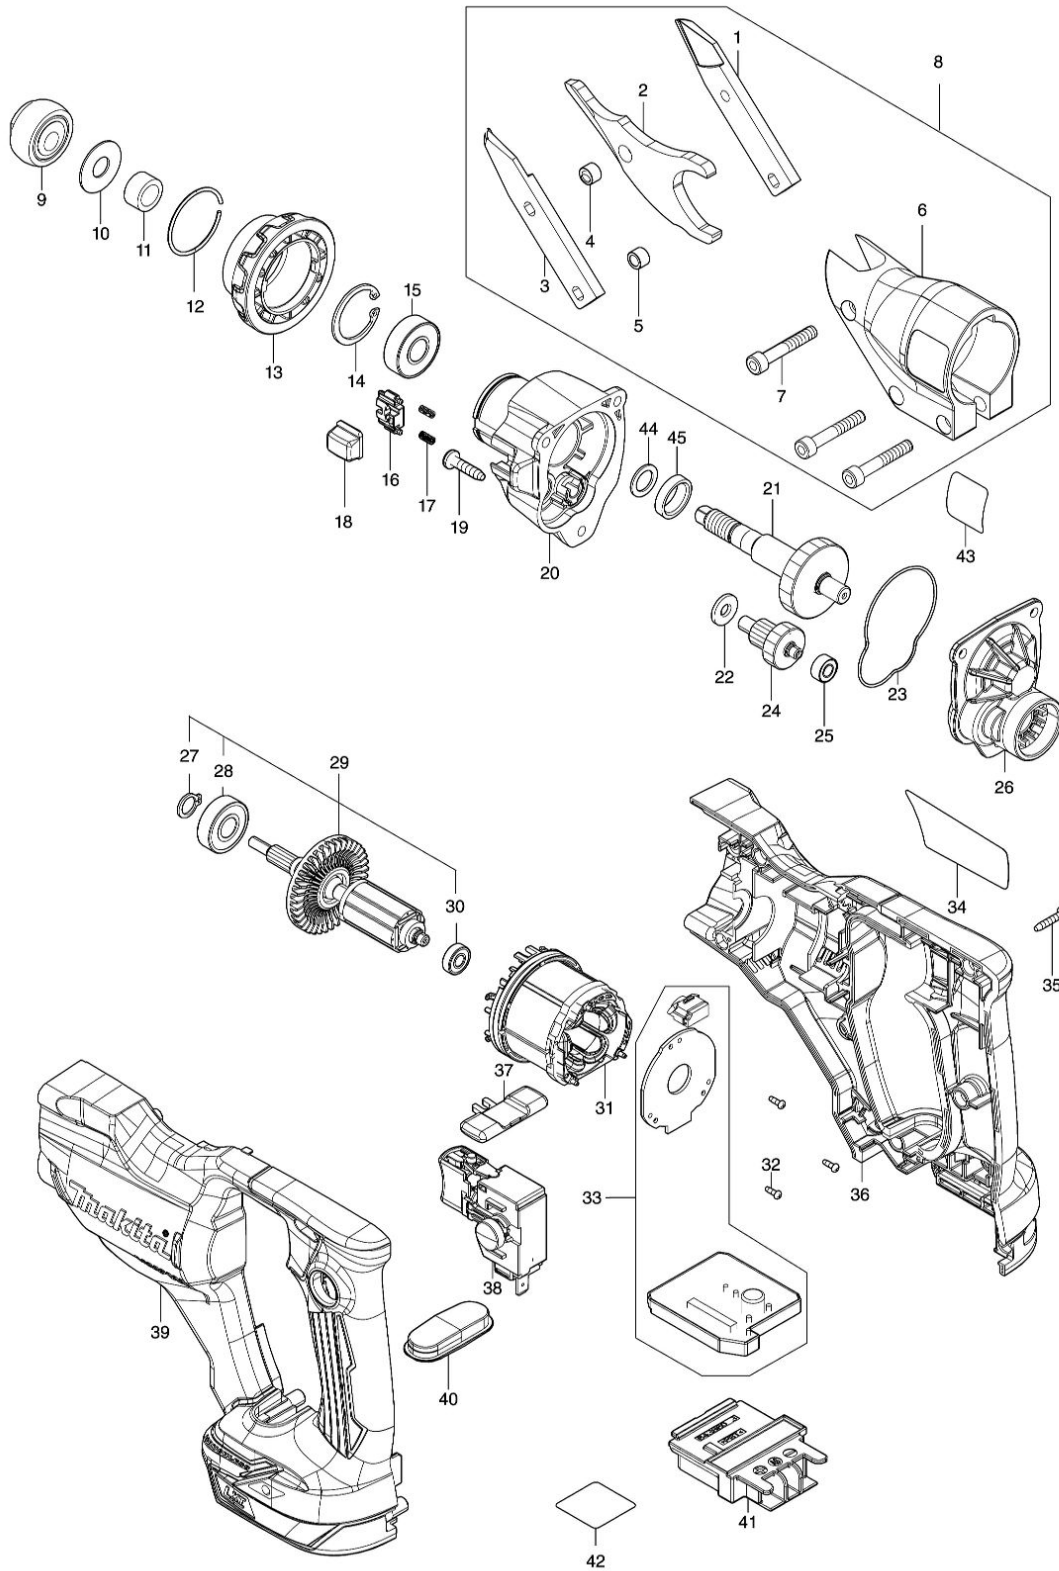

Partdrawing for DJS200Z - Plaatschaar

Model No.DJS200 2.0MM CORDLESS METAL SHEAR

Nr.	Part nr.	Name
001-1	725092-5	Mesblad rechts
002	725255-3	Mesblad midden
003-1	725093-3	Mesblad links
004	327518-9	Draaibus DJS200
005-1	257705-5	Bus 5 Js1300
006	140R34-0	Schaarkop
007	265A91-6	Schroef cap 10x32 DJS200
008	127486-4	Schaarkop compleet
009	127485-6	Kogellagerset DJS200
010	267223-5	Sluitring 10
011	257428-5	Afstandbus 10 TI064D*
012	233929-7	Borgring 29 Hr2440/50
013	310995-2	Schakelring DJS200
014	962105-3	Borgring R-26 A
015	211289-7	Kogellager 6000Ddw Hm1213C A
016	310993-6	Hendel DJS200/131/800
017	232390-5	Drukveer 2 DJS200
018	310994-4	Knop DJS200/131/800
019	265A48-7	Tapschroef 4X18 A
020	140R40-5	Tandwielhuis DJS200/131
021	140R42-1	Tandwiel cpl DJS200/131/800
022	267100-1	Sluitring 6
023	424928-2	Afdichtring Dfs251
024	221478-6	Tandwiel Compleet 9-23 Dfs250
025	210003-8	Kogellager 685Zz
026	140R41-3	Tandwielhuiskap DJS200/131/800
027	961005-4	Borgring S-9
028-1	210060-6	Kogellager 609Llu
029	519424-4	Anker DFS250 P
030	210039-7	Kogellager 609DDW P
031	629487-3	Veld DJS200
032	266490-9	Parker Ck 2X6Mm DDF483 P
033	620B89-0	Controller DJS200/800
034	857A78-8	Naamplaat DJS200
035	266130-9	Tapschroef 3X16 A
036	183P52-3	Motorhuisset DJS200
036C10	263005-3	Rubber Pen 6 AC320H P
036C20	252126-6	Borgmoer M4X7Mm Mt070
037	412330-1	Schakelhendel DJS200/800
038	651088-9	Schakelaar C3JW-4B-1L DUT130
039	183P52-3	Motorhuisset DJS200
039C10	263005-3	Rubber Pen 6 AC320H P
039C20	252126-6	Borgmoer M4X7Mm Mt070
040	412332-7	Schakelplaat DJS200/131
041	643860-3	Aansluitunit DTD153 3cont
042	857A82-7	Label serienr DJS200

Partdrawing for DJS200Z - Plaatschaar

Nr.	Part nr.	Name
043	8012T3-7	Label indic DJS200
044	267047-9	Ring 10
045	257852-2	Ring 10mm DJS200