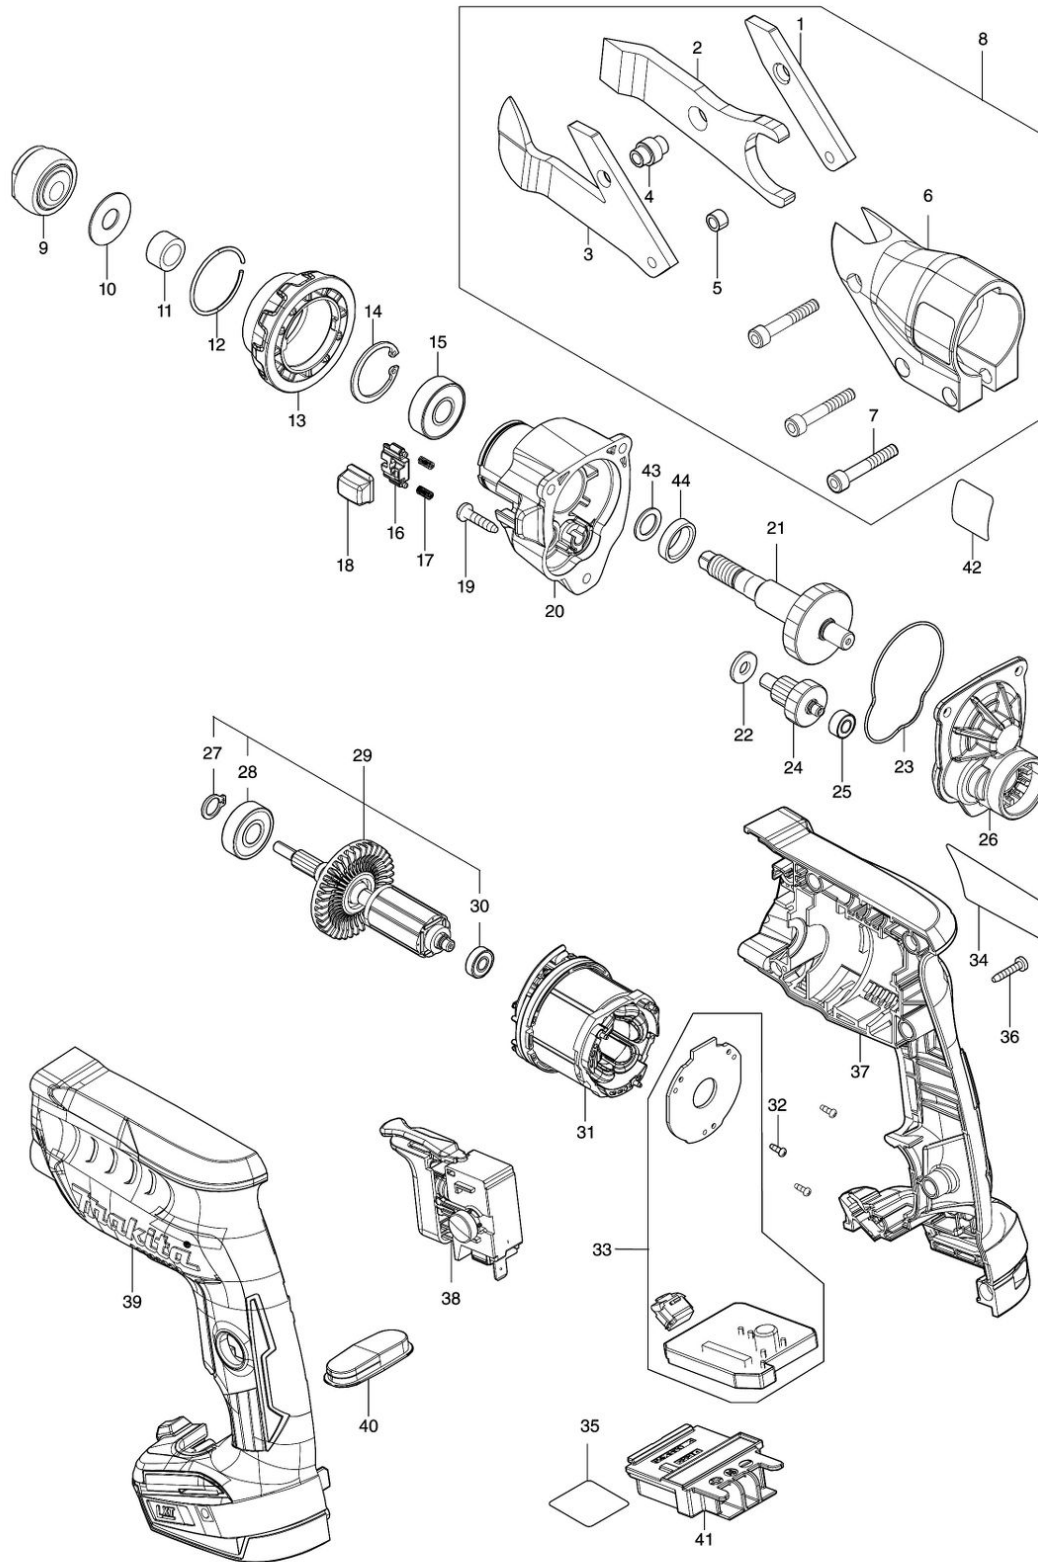

Model No.DJS131 1.3MM CORDLESS METAL SHEAR

Nr.	Part nr.	Name
001	725256-1	Mesblad rechts
002	725257-9	Mesblad midden
003	725258-7	Mesblad links
004	327519-7	Draaibus DJS131
005	327520-2	Afstandbus DJS131
006	140R37-4	Schaarkop
007	265A91-6	Schroef cap 10x32 DJS200
008	127488-0	Schaarkop compleet
009	127487-2	Kogellagerset DJS131
010	267223-5	Sluitring 10
011	257428-5	Afstandbus 10 TI064D*
012	233929-7	Borgring 29 Hr2440/50
013	310995-2	Schakelring DJS200
014	962105-3	Borgring R-26 A
015	211289-7	Kogellager 6000Ddw Hm1213C A
016	310993-6	Hendel DJS200/131/800
017	232390-5	Drukveer 2 DJS200
018	310994-4	Knop DJS200/131/800
019	265A48-7	Tapschroef 4X18 A
020	140R40-5	Tandwielhuis DJS200/131
021	140R42-1	Tandwiel cpl DJS200/131/800
022	267100-1	Sluitring 6
023	424928-2	Afdichtring Dfs251
024	221478-6	Tandwiel Compleet 9-23 Dfs250
025	210003-8	Kogellager 685Zz
026	140R41-3	Tandwielhuiskap DJS200/131/800
027	961005-4	Borgring S-9
028-1	210060-6	Kogellager 609Llu
029	519424-4	Anker DFS250 P
030	210039-7	Kogellager 609DDW P
031	629488-1	Veld DJS131
032	266490-9	Parker Ck 2X6Mm DDF483 P
033	620B90-5	Controller DJS131
034	857A86-9	Naamplaat DJS131
035	857A90-8	Label serienr DJS131
036	266130-9	Tapschroef 3X16 A
037	183P79-3	Motorhuisset DJS131
037C10	263005-3	Rubber Pen 6 AC320H P
037C20	252126-6	Borgmoer M4X7Mm Mt070
038	650733-3	Schakelaar Dfs452
039	183P79-3	Motorhuisset DJS131
039C10	263005-3	Rubber Pen 6 AC320H P
039C20	252126-6	Borgmoer M4X7Mm Mt070
040	412332-7	Schakelplaat DJS200/131
041	643860-3	Aansluitunit DTD153 3cont
042	8012T4-5	Label indic DJS131

Partdrawing for DJS131Z - Plaatschaar

Nr.	Part nr.	Name
043	267047-9	Ring 10
044	257852-2	Ring 10mm DJS200