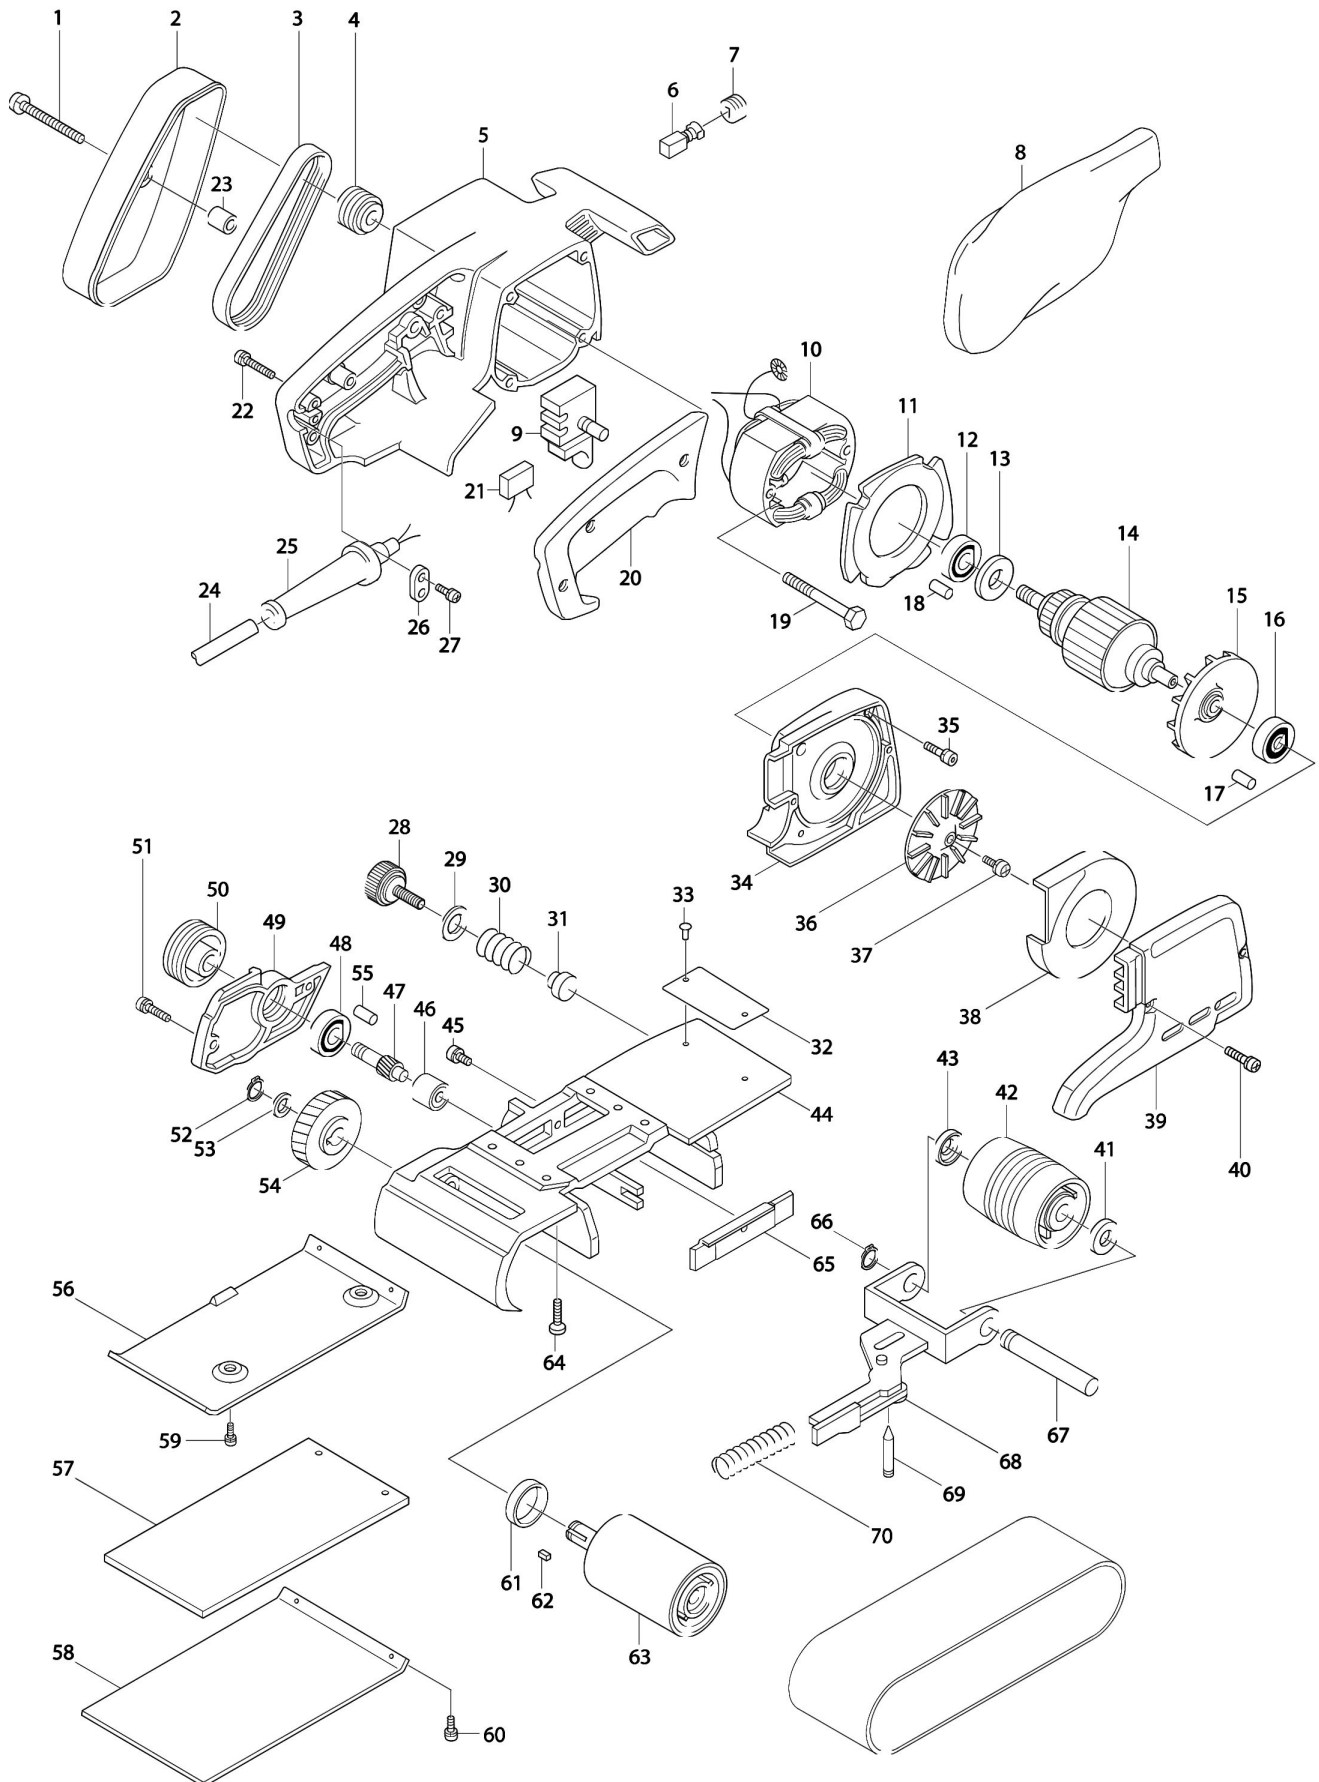

# Partdrawing for 9924DB - Bandschuurmachine

Nr.	Part nr.	Name
001	911263-2	Schroef 5X40 A
002	343270-1	Snaarkap 9900B-9924Db P
002-1	347B53-3	Snaarkap 9900B-9924Db A
003	225008-5	V-Snaar 5-304 9900B-9924Db
004	222010-9	Snaarschijf 5-25L 9900B-9924Db
005	156490-6	Motorhuis Compleet 9924Db
006	181030-1	Koolborstel Set Cb-100 P
007	643600-9	Koolborstelhouderdop
008	122296-4	Linnen stofzak bandschuurmachine
009	651225-5	Schakelaar 1923H A
009A	652008-6	Schroef 3.5X7
010	528353-0	Veld 9900B-9924Db
011	411322-7	Tussenplaat 9900B-9924Db
012	211066-7	Kogellager 6200Lib
013	681623-9	Isolatieing A
014	513294-3	Anker 9900B-9924Db
015	241809-3	Waaier 75
016	211066-7	Kogellager 6200Lib
017	263002-9	Rubber Pen 4 6413 A
018	263002-9	Rubber Pen 4 6413 A
019	911266-6	Schroef 5X45 *
020	411321-9	Handvatdeksel 9900B-9924Db
021	645253-0	Condensator Voor 9541/9542 A
022	911156-3	Schroef 4X30
023	257504-5	Bus 6
024	695123-3	Netsnoer 2X1.50 4.0Mtr A
025	682504-0	Kabeltule 10-85 A
026	687001-1	Klemstrip
027	911131-9	Schroef 4X18 Sr2600
028	265763-7	Vastzetschroef M6X25 Rt0700 A
029	267323-1	Sluitring 16 A
030	231225-7	Drukveer 16 P
031	411594-4	Drukplaat 9924Db
032	862386-8	Naamplaat 9924Db A
034	312810-6	Stofafvoerhuis 9900/24Db P
034-1	312E26-3	Stofafvoerhuis 9900/24Db A
035	911241-2	Schroef 5X25
036	241611-4	Waaier 74 9401/02
037	911215-3	Schroef 5X12
038	343271-9	Luchtgeleider 9900B-9924Db
039	312809-1	Stofafvoer Deksel 9900B P
039-1	312E27-1	Stofafvoer Deksel 9900B A
040	911131-9	Schroef 4X18 Sr2600
041	253922-5	Schotelring M12
042	152104-5	Spanrol 9900B-9924Db
043	253922-5	Schotelring M12