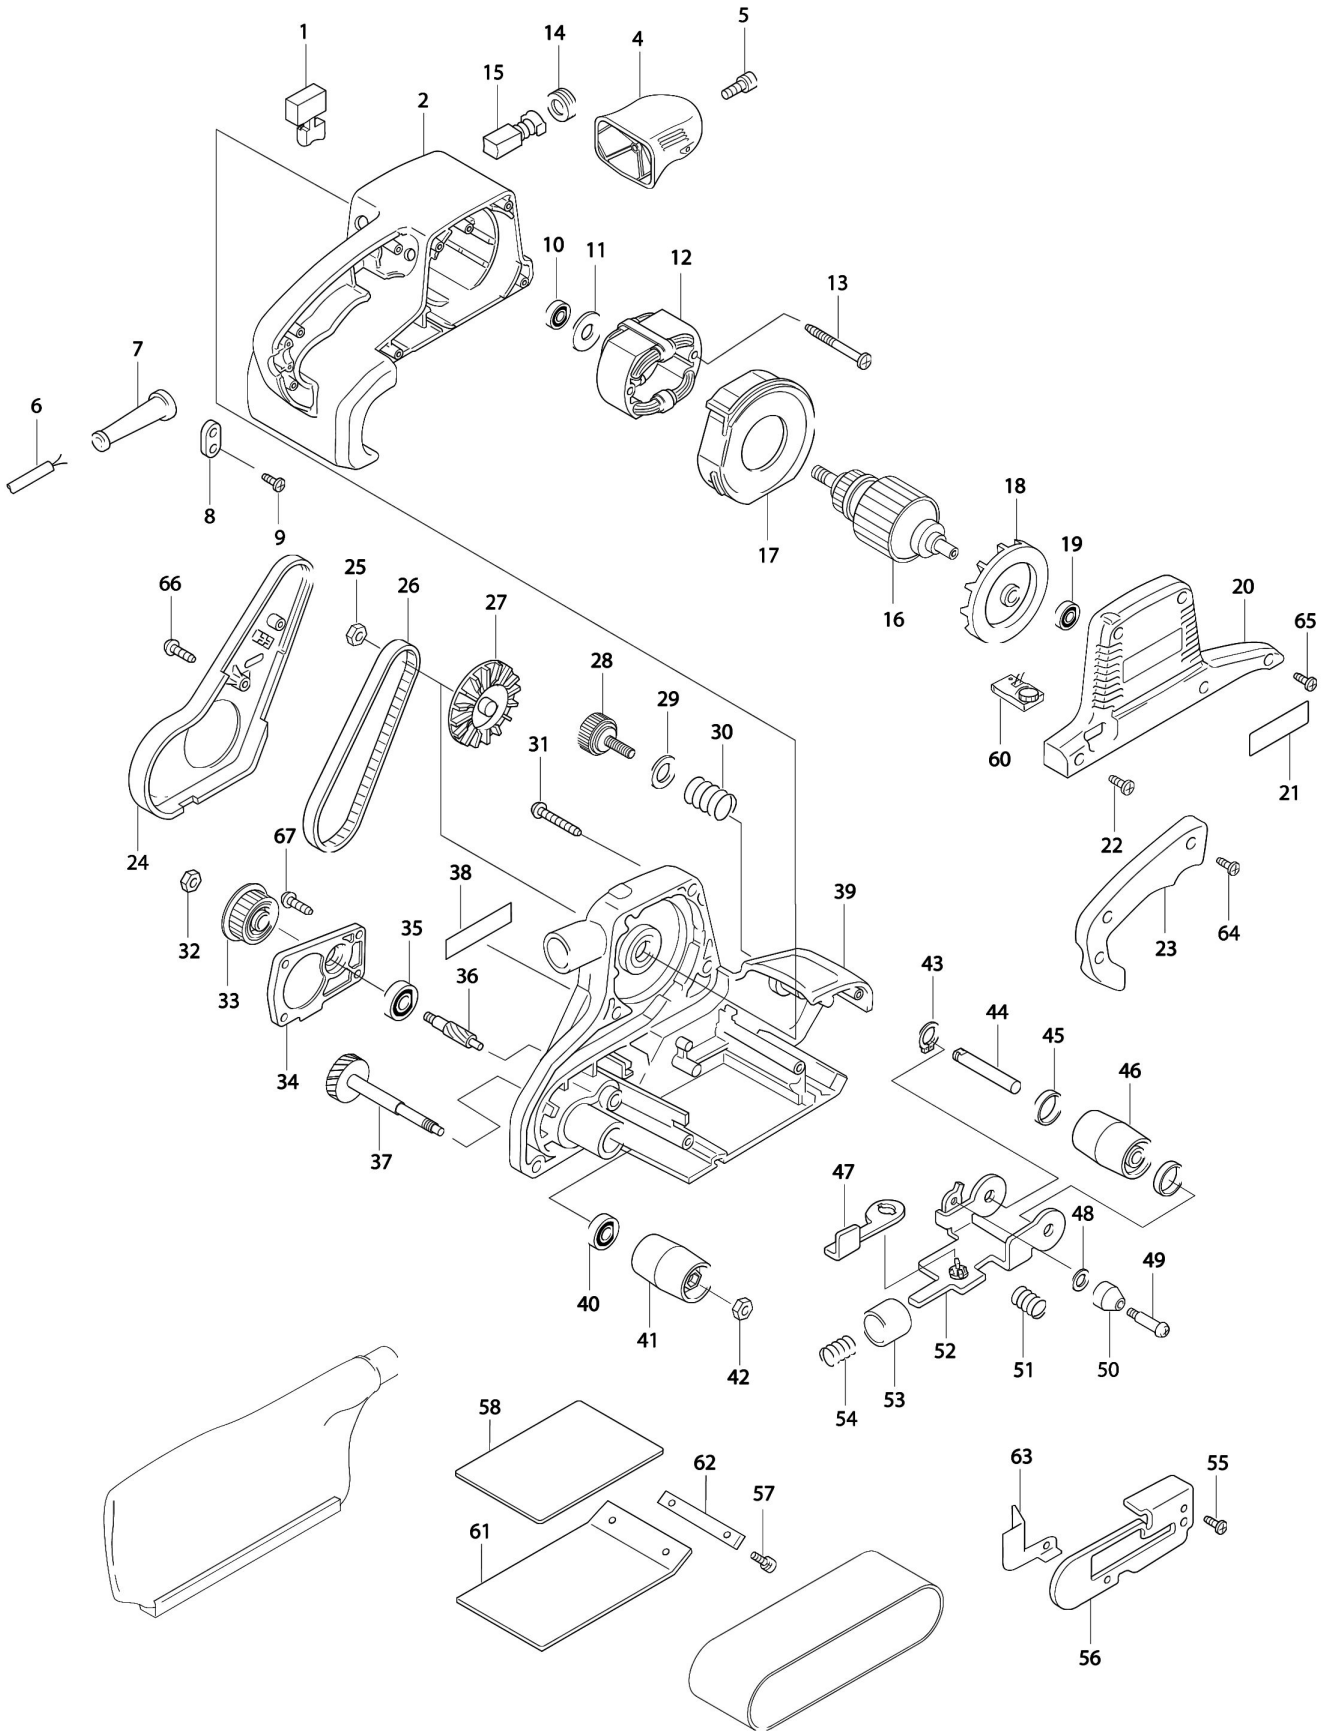

Partdrawing for 9903 - Bandschuurmachine

Nr.	Part nr.	Name
001	650230-9	Schakelaar 9403 A
002	151743-8	Motorhuis 9903
004	417049-7	Voorhandgreep 9903
005	266173-1	Tapschroef Pt 5X30 A
006	695123-3	Netsnoer 2X1.50 4.0Mtr A
007	682503-2	Kabeltule 8-90
008	687053-2	Klemstrip A
009	265995-6	Tapschroef 4X18 P
010	211088-7	Kogellager 6000Ddw P
011	681649-1	Isolatie ring 9403
012	523404-4	Veld 9903
013	266037-9	Met.Schroef M5X45 A
014	643750-0	KOOLBORSTELHOUDERDOP A
015	191963-2	Koolborstel Set Cb-303 P
016	513339-7	Anker 9903
017	417050-2	Tussenplaat 9903
018	240026-2	Waaier 75 9903
019	210045-2	Kogellager 627Ddw A
020	417047-1	Motorhuisdeksel 9903
022	265995-6	Tapschroef 4X18 P
023	417051-0	Handgreepdeksel 9903
024	417052-8	Snaardeksel 9903
025	252153-3	Zeskantmoer M6X10
026	225084-9	V-Snaar 6-330 9903
027	241663-5	Waaier+Snaarschijf 76 9903
028	265763-7	Vastzetschroef M6X25 Rt0700 A
029	267323-1	Sluitring 16 A
030	231225-7	Drukveer 16 P
031	266050-7	Tapschroef Pt4X30 A
032	931402-8	Moer M8 Zwt
033	222156-1	Snaarschijf 9.5X46.0 9903
034	317273-1	Tandwieldeksel 9903
035	211092-6	Kogellager 629Ddw
036	226520-8	Tandwiel 10 9903
037	151755-1	Tandwiel 39 9903
039	151746-2	Frame 9903
040	211088-7	Kogellager 6000Ddw P
041	162217-4	Aandrijfrol 9903
042	252154-1	Zeskantmoer 8X13
043	961052-5	Borgring S-12
044	323931-9	Voorrolas 9903
045	253922-5	Schotelring M12
046	151753-5	Voorrol 9903
047	344823-9	Hefboom 9903
048	267731-6	Cupring 9910
049	265059-6	Borstschroef M4

Nr.	Part nr.	Name
050	416417-1	Geleider 9910
051	233249-9	Drukveer 7 9903
052	151744-6	Spanarm 9903
053	267746-3	Cupring 17 9903
054	233250-4	Drukveer 12 9903
055	911121-2	Schroef 4X14
056	344821-3	Beschermkap 9903 *
057	911116-5	Schroef 4X12 A
058	423312-8	Kurkplaat 9903
060	631380-9	Toerenregelunit 9903
061	423315-2	Koolstofplaat 9903
062	344848-3	Steunstrip 9903
063	344829-7	Steunplaat 9903
064	265995-6	Tapschroef 4X18 P
065	911121-2	Schroef 4X14
066	911121-2	Schroef 4X14
067	911121-2	Schroef 4X14