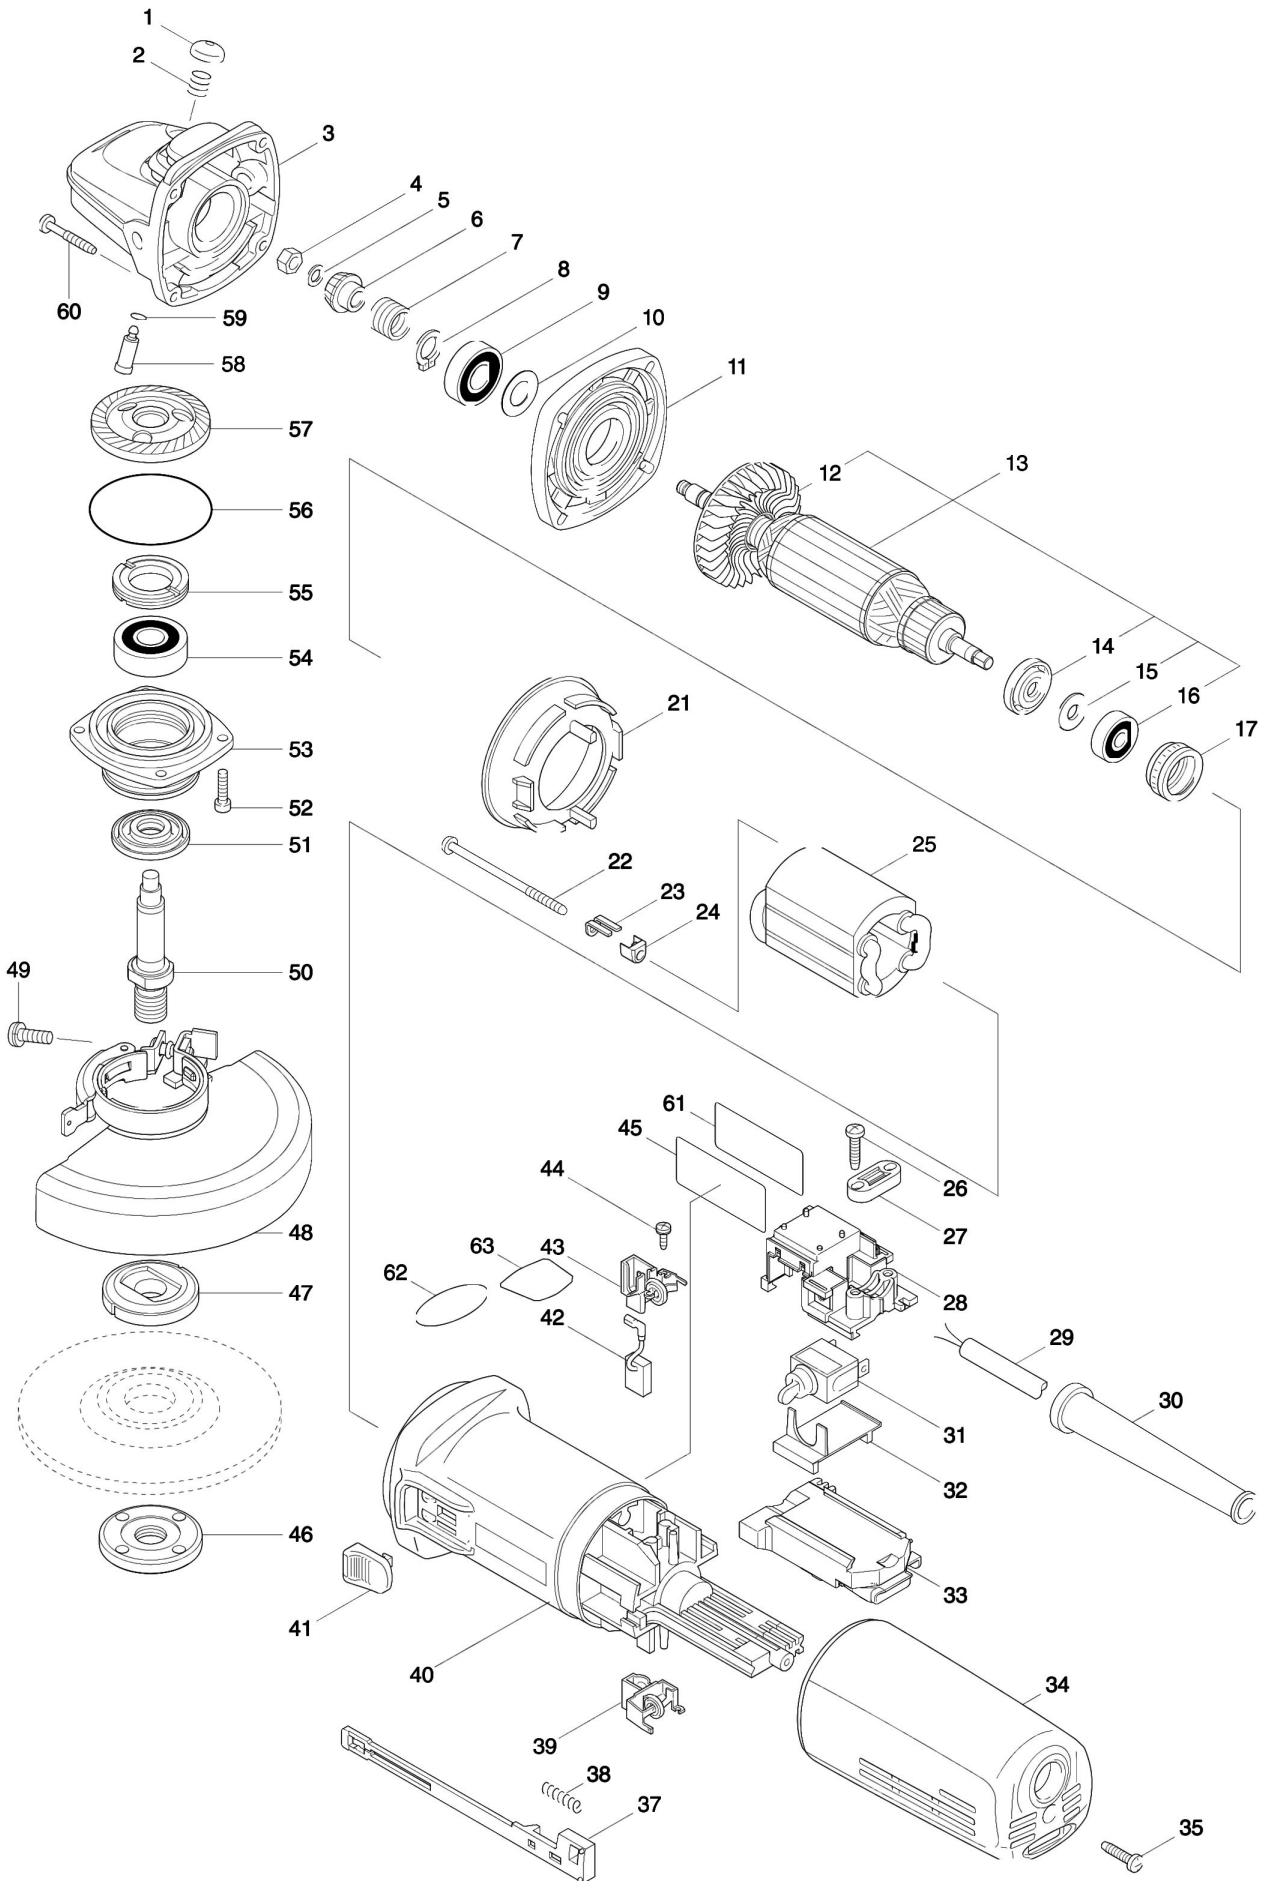

Partdrawing for 9565HRX1 - Haakse slijper

Nr.	Part nr.	Name
001	418067-8	Afdekkap 9564H
002	233072-2	Drukveer 8 9541-9542
003	153488-4	Tandwielhuis 9562 A
004	931303-0	Zeskantmoer M6 P
005	253077-6	Sluitring 6
006	226794-1	TANDWIEL 11 9562 P
007	233901-9	Borgveer 12 Gd0800C
008	961052-5	Borgring S-12
009	211148-5	Kogellager 6001Zz Gd0800C A
010	253084-9	Sluitring 12
011	317359-1	Tandwielhuisdeksel 9562
012	240033-5	Waaier 57 9562
013	515234-7	Anker 230-240V 9565 A
014	681656-4	Isolatie ring Gd0800C
015	253823-7	Sluitring 7 LF1000 P
016	210045-2	Kogellager 627Ddw A
017	421738-8	Labyrint Ring BO6040 P
021	413076-2	Tussenplaat Gd0800C
022	266258-3	Tapschroef 4X70
023	344871-8	Borgplaat Gd0800C
025	626564-2	Veld 9564H P
025-1	621C09-3	Veld 9564H A
026	265995-6	Tapschroef 4X18 P
027	687124-5	Klemstrip 9555Nb/Bo3711 A
028	638635-3	Schakelaarhouder 9565Cvr
029	665383-1	Netsnoer 2X1.00 2.2Mtr A
030	682559-5	Kabeltule 8-110 A
031	651428-1	Schakelaar Sw-126 P
032	687113-0	Schakelaar Afdekkap Gd0800C
033	620335-9	Electro. Regelaar 9565Hr P
033-1	620G07-8	Electro. Regelaar 9565Hr A
034	417185-9	Achterdeksel Gd0800C
035	265995-6	Tapschroef 4X18 P
037	417186-7	Schakelaarhandel 9565
038	233071-4	Drukveer 4 9541-9542
039	643760-7	Koolborstelhouder Bo6040 A
040	453276-2	Motorhuis 9564 A
041	417813-6	Schakelaarknop Gd0800C A
042	194074-2	Koolborstel Set Cb-325
043	643760-7	Koolborstelhouder Bo6040 A
044	266256-7	Zelftappende Schroef Pt 3X10
045	850M51-9	Naamplaat 9565Hr
046	224554-5	Sluitmoer haakse slijper
047	224415-9	Binnenflens haakse slijper en sleuvenzaag
048	123145-8	Beschermkap 125mm afbramen en schuren
048A	213009-5	O-Ring 4 2012Nb