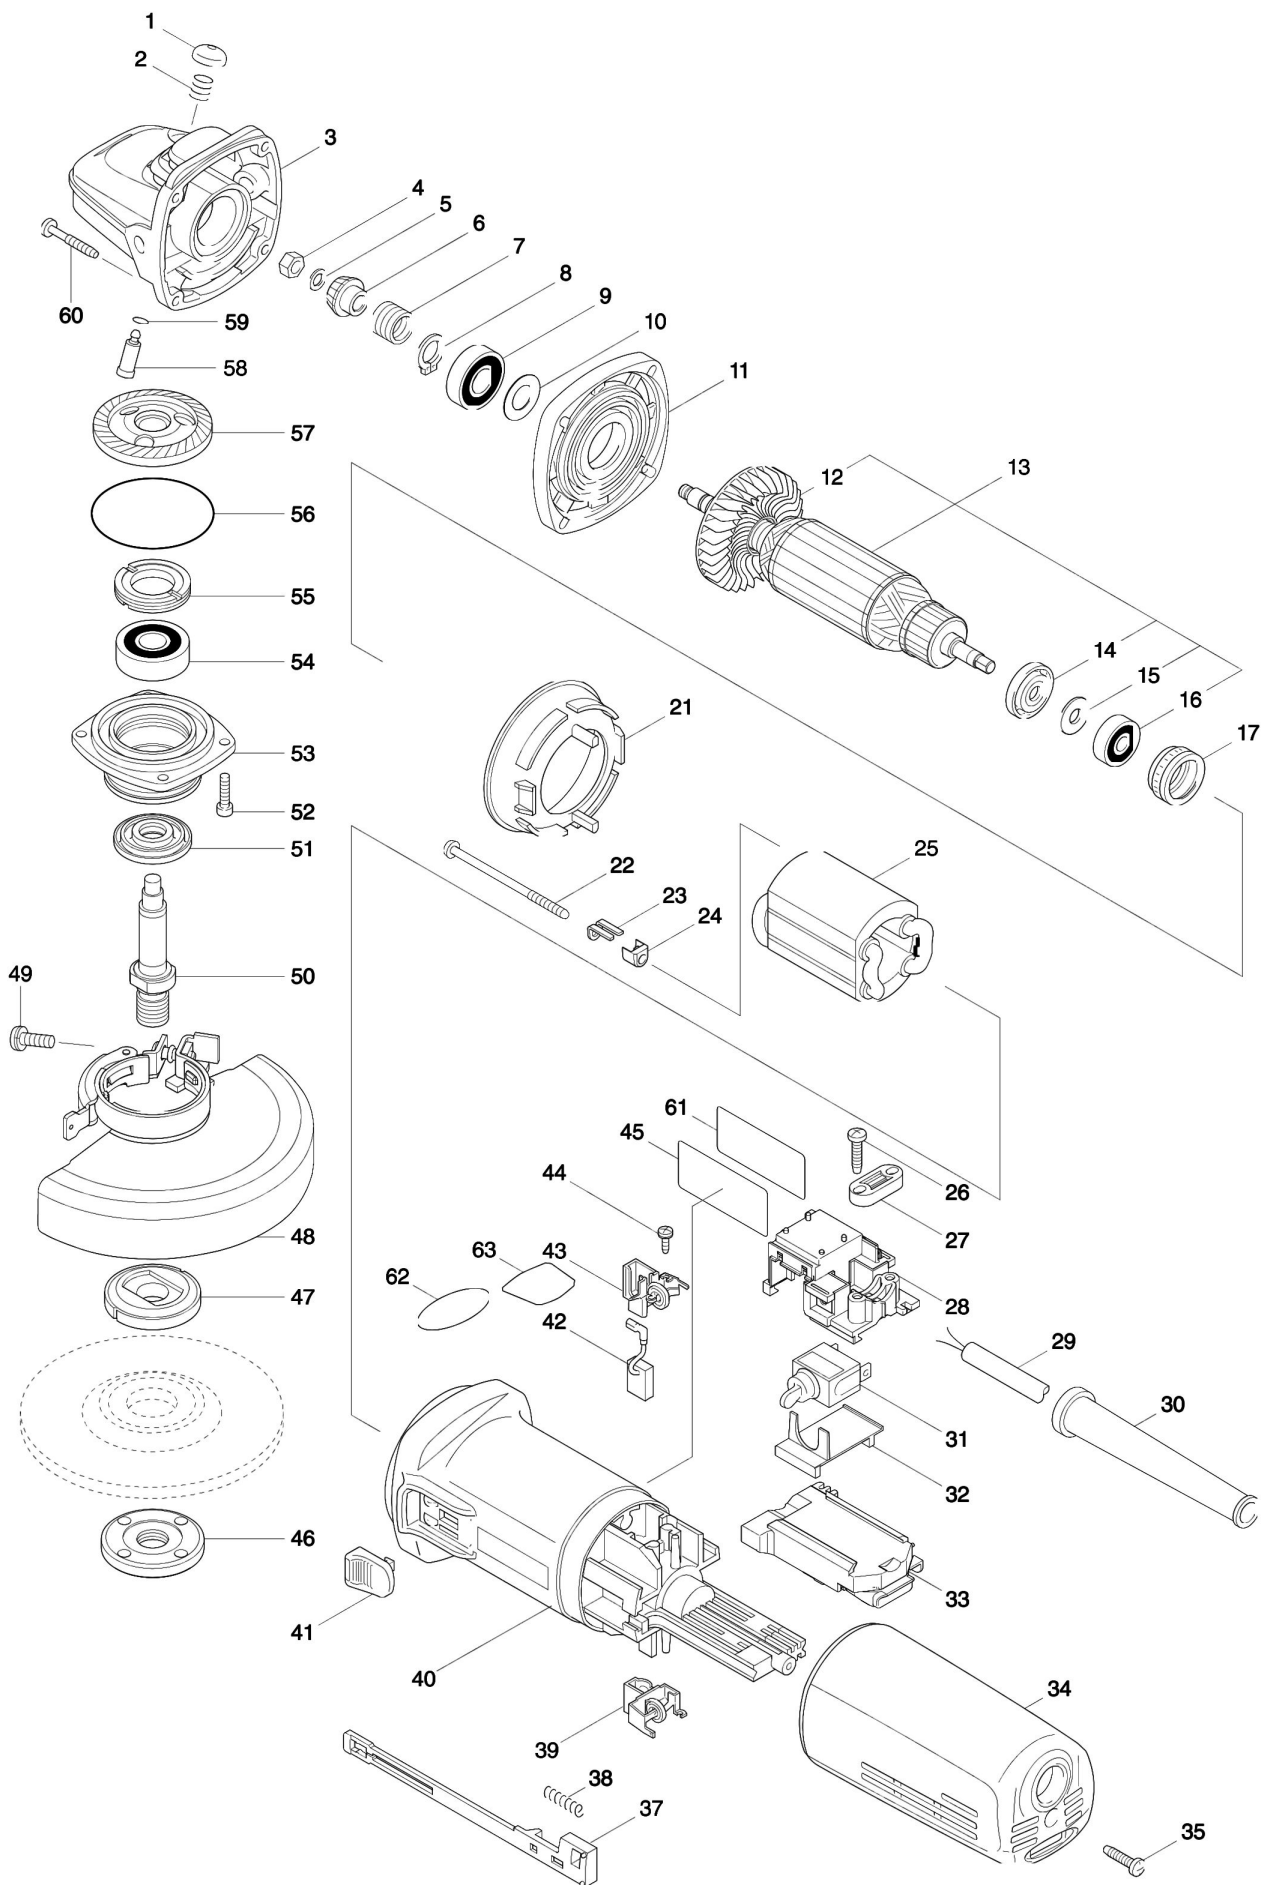

Partdrawing for 9565HR - Haakse slijper

Nr.	Part nr.	Name
001	418067-8	Afdekkap 9564H
002	233072-2	Drukveer 8 9541-9542
003	153488-4	Tandwielhuis 9562 A
004	931303-0	Zeskantmoer M6 P
005	253077-6	Sluitring 6
006	226794-1	TANDWIEL 11 9562 P
007	233901-9	Borgveer 12 Gd0800C
008	961052-5	Borgring S-12
009	211148-5	Kogellager 6001Zz Gd0800C A
010	253084-9	Sluitring 12
011	317359-1	Tandwielhuisdeksel 9562
012	240033-5	Waaier 57 9562
013	515234-7	Anker 230-240V 9565 A
014	681656-4	Isolatie ring Gd0800C
015	253823-7	Sluitring 7 LF1000 P
016	210045-2	Kogellager 627Ddw A
017	421738-8	Labyrint Ring BO6040 P
021	413076-2	Tussenplaat Gd0800C
022	266258-3	Tapschroef 4X70
023	344871-8	Borgplaat Gd0800C
025	626564-2	Veld 9564H P
025-1	621C09-3	Veld 9564H A
026	265995-6	Tapschroef 4X18 P
027	687124-5	Klemstrip 9555Nb/Bo3711 A
028	638635-3	Schakelaarhouder 9565Cvr
029	665383-1	Netsnoer 2X1.00 2.2Mtr A
030	682559-5	Kabeltule 8-110 A
031	651428-1	Schakelaar Sw-126 P
032	687113-0	Schakelaar Afdekkap Gd0800C
033	620335-9	Electro. Regelaar 9565Hr P
033-1	620G07-8	Electro. Regelaar 9565Hr A
034	417185-9	Achterdeksel Gd0800C
035	265995-6	Tapschroef 4X18 P
037	417186-7	Schakelaarhandel 9565
038	233071-4	Drukveer 4 9541-9542
039	643760-7	Koolborstelhouder Bo6040 A
040	453276-2	Motorhuis 9564 A
041	417813-6	Schakelaarknop Gd0800C A
042	194074-2	Koolborstel Set Cb-325
043	643760-7	Koolborstelhouder Bo6040 A
044	266256-7	Zelftappende Schroef Pt 3X10
045	850M51-9	Naamplaat 9565Hr
046	224554-5	Sluitmoer haakse slijper
047	224415-9	Binnenflens haakse slijper en sleuvenzaag
048	123145-8	Beschermkap 125mm afbramen en schuren
048A	213009-5	O-Ring 4 2012Nb