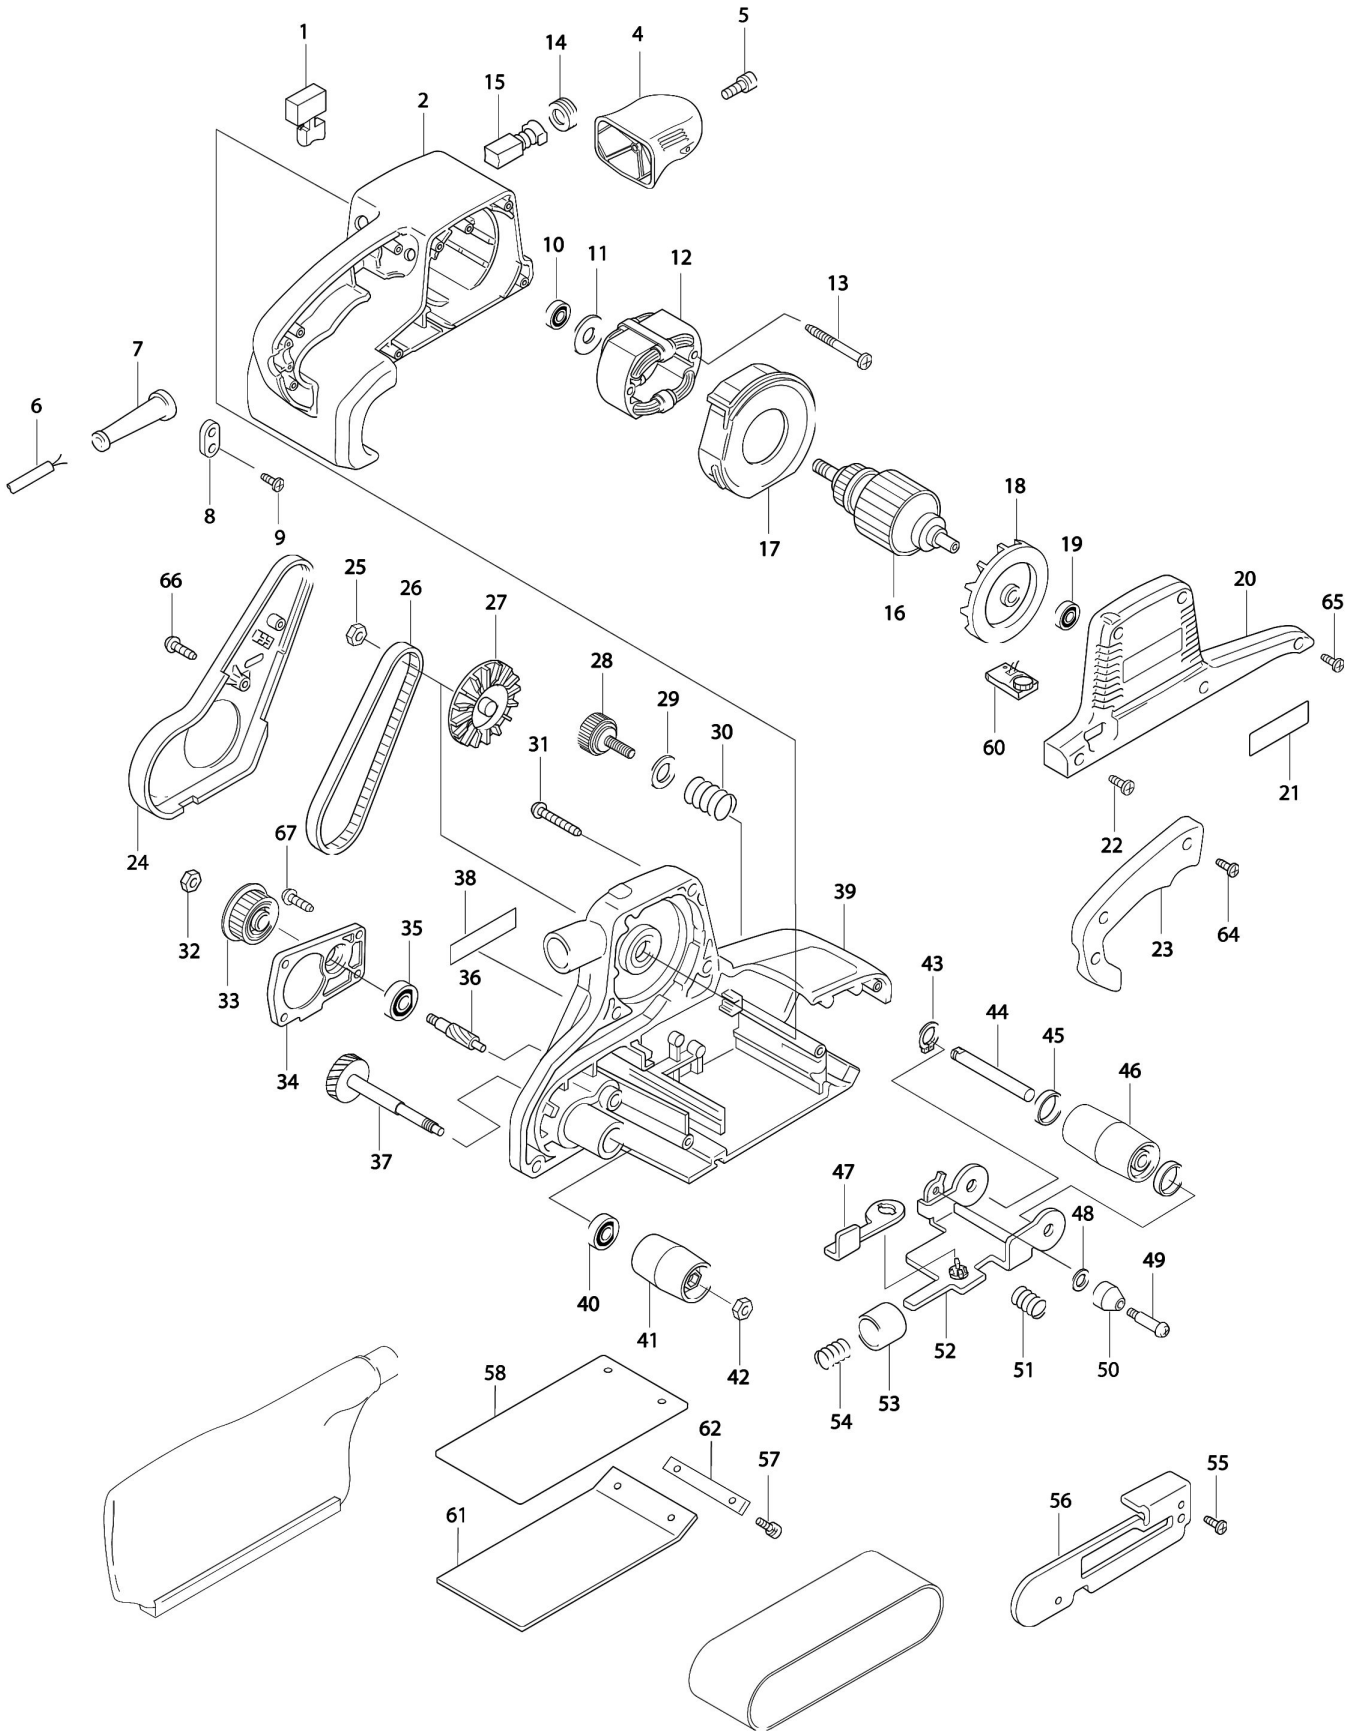

Partdrawing for 9404 - Bandschuurmachine

Nr.	Part nr.	Name
001	650230-9	Schakelaar 9403 A
002	151743-8	Motorhuis 9903
004	417049-7	Voorhandgreep 9903
005	266173-1	Tapschroef Pt 5X30 A
006	695123-3	Netsnoer 2X1.50 4.0Mtr A
007	682503-2	Kabeltule 8-90
008	687053-2	Klemstrip A
009	265995-6	Tapschroef 4X18 P
010	211088-7	Kogellager 6000Ddw P
011	681649-1	Isolatieing 9403
012	523404-4	Veld 9903
012A	654020-2	Statorveertje Cb5
012B	654502-4	Klembus 2Mm Tbv Stat.Veer
013	266037-9	Met.Schroef M5X45 A
014	643750-0	KOOLBORSTELHOUDERDOP A
015	191963-2	Koolborstel Set Cb-303 P
016	513339-7	Anker 9903
017	417050-2	Tussenplaat 9903
018	240026-2	Waaier 75 9903
019	210045-2	Kogellager 627Ddw A
020	417048-9	Motorhuisdeksel 9920
022	265995-6	Tapschroef 4X18 P
023	417051-0	Handgreepdeksel 9903
024	417052-8	Snaardeksel 9903
025	252153-3	Zeskantmoer M6X10
026	225084-9	V-Snaar 6-330 9903
027	241663-5	Waaier+Snaarschijf 76 9903
028	251815-0	VASTZETSCHROEF M6X25 P
029	267323-1	Sluitring 16 A
030	231225-7	Drukveer 16 P
031	266050-7	Tapschroef Pt4X30 A
032	931402-8	Moer M8 Zwt
033	222156-1	Snaarschijf 9.5X46.0 9903
034	317273-1	Tandwieldeksel 9903
035	211092-6	Kogellager 629Ddw
036	226520-8	Tandwiel 10 9903
037	151755-1	Tandwiel 39 9903
039	151748-8	Frame 9404
039A	212043-2	Naaldlager 810 Hr2010 A
039B	214116-7	Glijlager Spanrol 12 9403
039C	344828-9	Plaat 9903
040	211088-7	Kogellager 6000Ddw P
041	162217-4	Aandrijfrol 9903
042	252154-1	Zeskantmoer 8X13
043	961052-5	Borgring S-12
044	323932-7	Voorrolas 9404