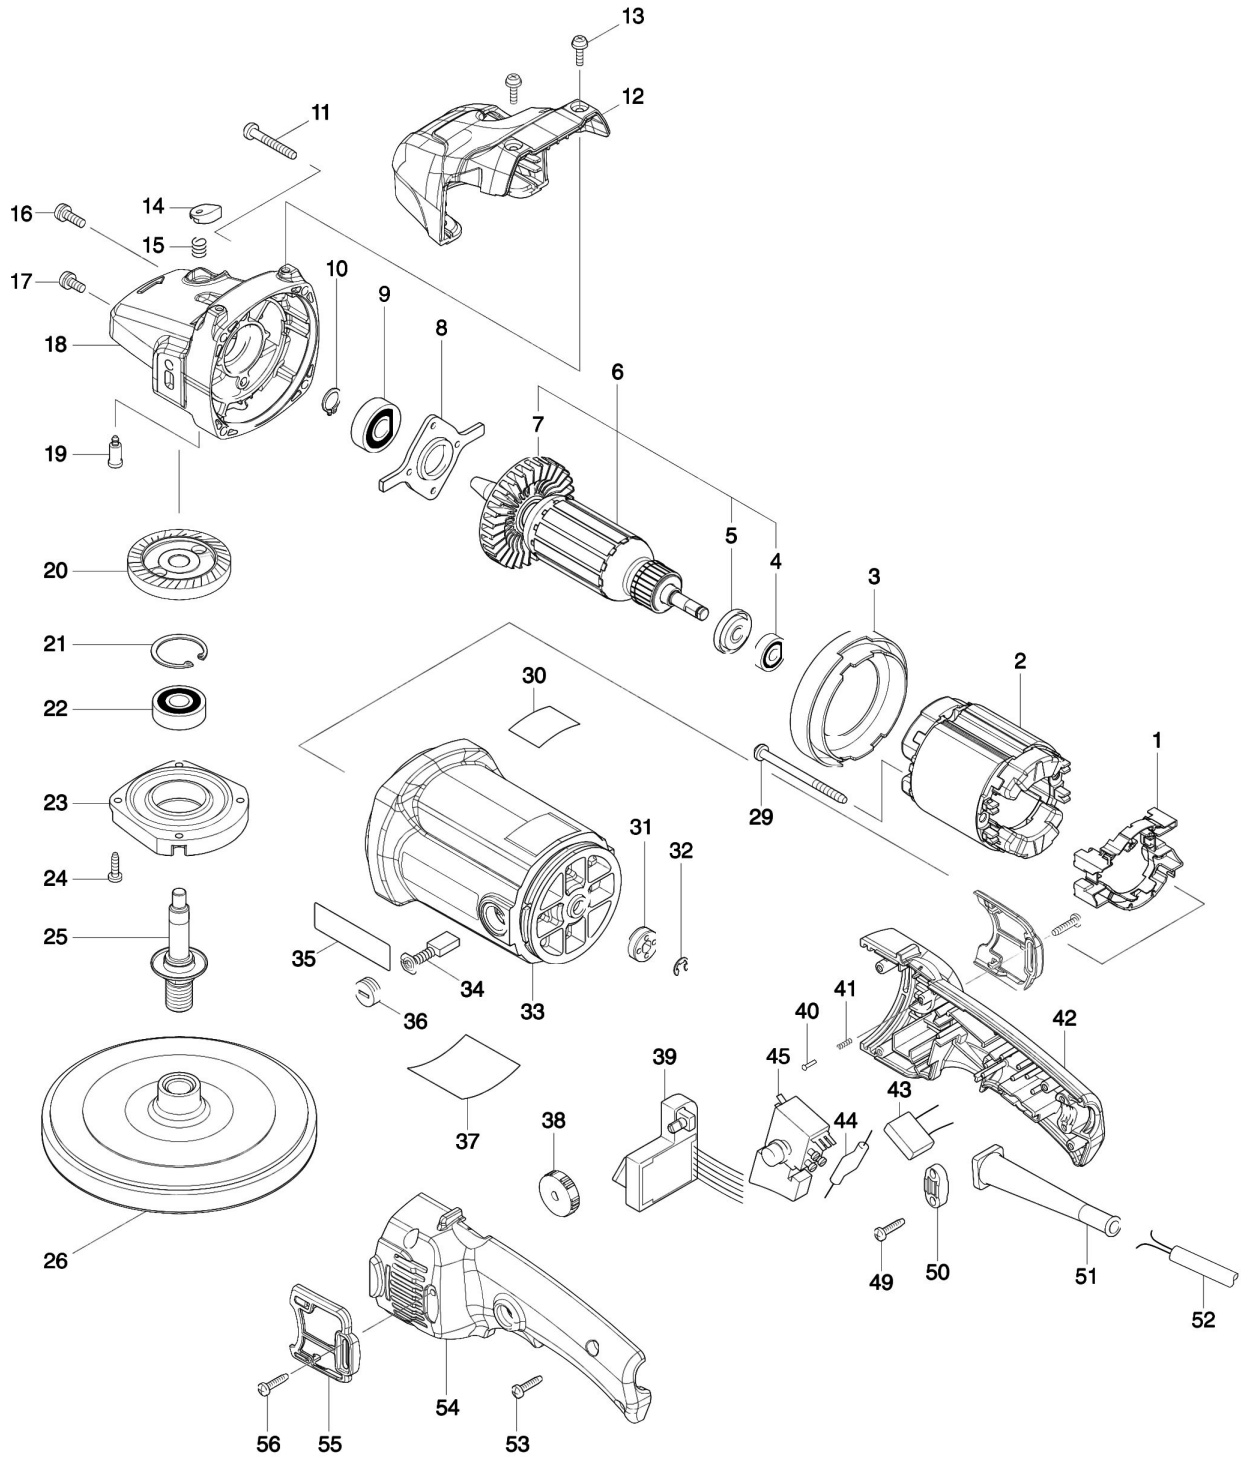

Partdrawing for 9237CB - Schuur-/poetsmachine

Nr.	Part nr.	Name
001	539168-0	Veldsteun Incl. Statorveren
001A	654020-2	Statorveertje Cb5
001B	654501-6	Klembus 1,25Mm Tbv Stat.Veer P
002	634293-3	Veld 9227Cb
003	416253-5	Tussenplaat 9227Cb
004	210043-6	Kogellager 608Llb A
005	681644-1	Isolatie ring
006	516308-7	Anker 9227Cb
007	240002-6	Waaier 70 9227Cb
008	285687-1	Lagerplaat 48 9227Cb
009	211106-1	Kogellager 6201Llb 9227Cb
010	961052-5	Borgring S-12
011	266012-5	TAPSCHROEF 5X35 P
012	455291-2	Tandwielhuiskap 9327Cb
013	911116-5	Schroef 4X12 A
014	415491-6	Drukknop 9521Nb
015	233072-2	Drukveer 8 9541-9542
016	911221-8	Kruiskopschroef 5X16
017	911211-1	Kruiskopschroef 5X12
018	142747-1	Tandwielhuis 9237Cb
019	256504-2	Kraagpin 9Mm
020	227512-0	Tandwiel 52 9227Cb A
021	962151-6	Borgring R-32 EBH341L P
022	211106-1	Kogellager 6201Llb 9227Cb
023	316896-2	Lagerhuis 9227Cb
024	266034-5	Tapschroef Ct4X16 A
025	152551-0	As 9227Cb
025A	344347-5	Labyrint Ring 9524Nb+25Nb
026	743053-3	Steunschijf 165mm velcro
029	266038-7	Tapschroef 5X70Mm
030	804M47-2	Label Info*
031	688110-9	Magnetische Bus 9227Cb
032	961012-7	Stopring E-6 P
033	187958-1	Motorhuisset 9237C
033A	644501-4	Koolborstelhouder 5X11 A
034	191963-2	Koolborstel Set Cb-303 P
035	819285-5	Label Makita Logo
036	643750-0	KOOLBORSTELHOUDERDOP A
037	815Y34-8	Naamplaat 9237Cb*
038	271417-6	Knop 28 9227Cb
039	631227-7	Controle Circuit 9227Cb
040	255058-6	Klinknagel 2 9227Cb
041	233002-3	Drukveer 3 T221Dw
042	187917-5	Handgreepset 9237Cb
043	645190-8	Condensator 5704R 0,22Uf A
044	646077-7	Weerstand 5604R

Partdrawing for 9237CB - Schuur-/poetsmachine

Nr.	Part nr.	Name
045	651282-3	Schakelaar 9227Cb
049	265995-6	Tapschroef 4X18 P
050	687124-5	Klemstrip 9555Nb/Bo3711 A
051	682573-1	Kabeltule 10 Ga9010C A
052	665890-4	Netsnoer 2X1.00 4.0Mtr P
053	265995-6	Tapschroef 4X18 P
054	187917-5	Handgreepset 9237Cb
055	455288-1	Stofkap 9327Cb
056	265995-6	Tapschroef 4X18 P