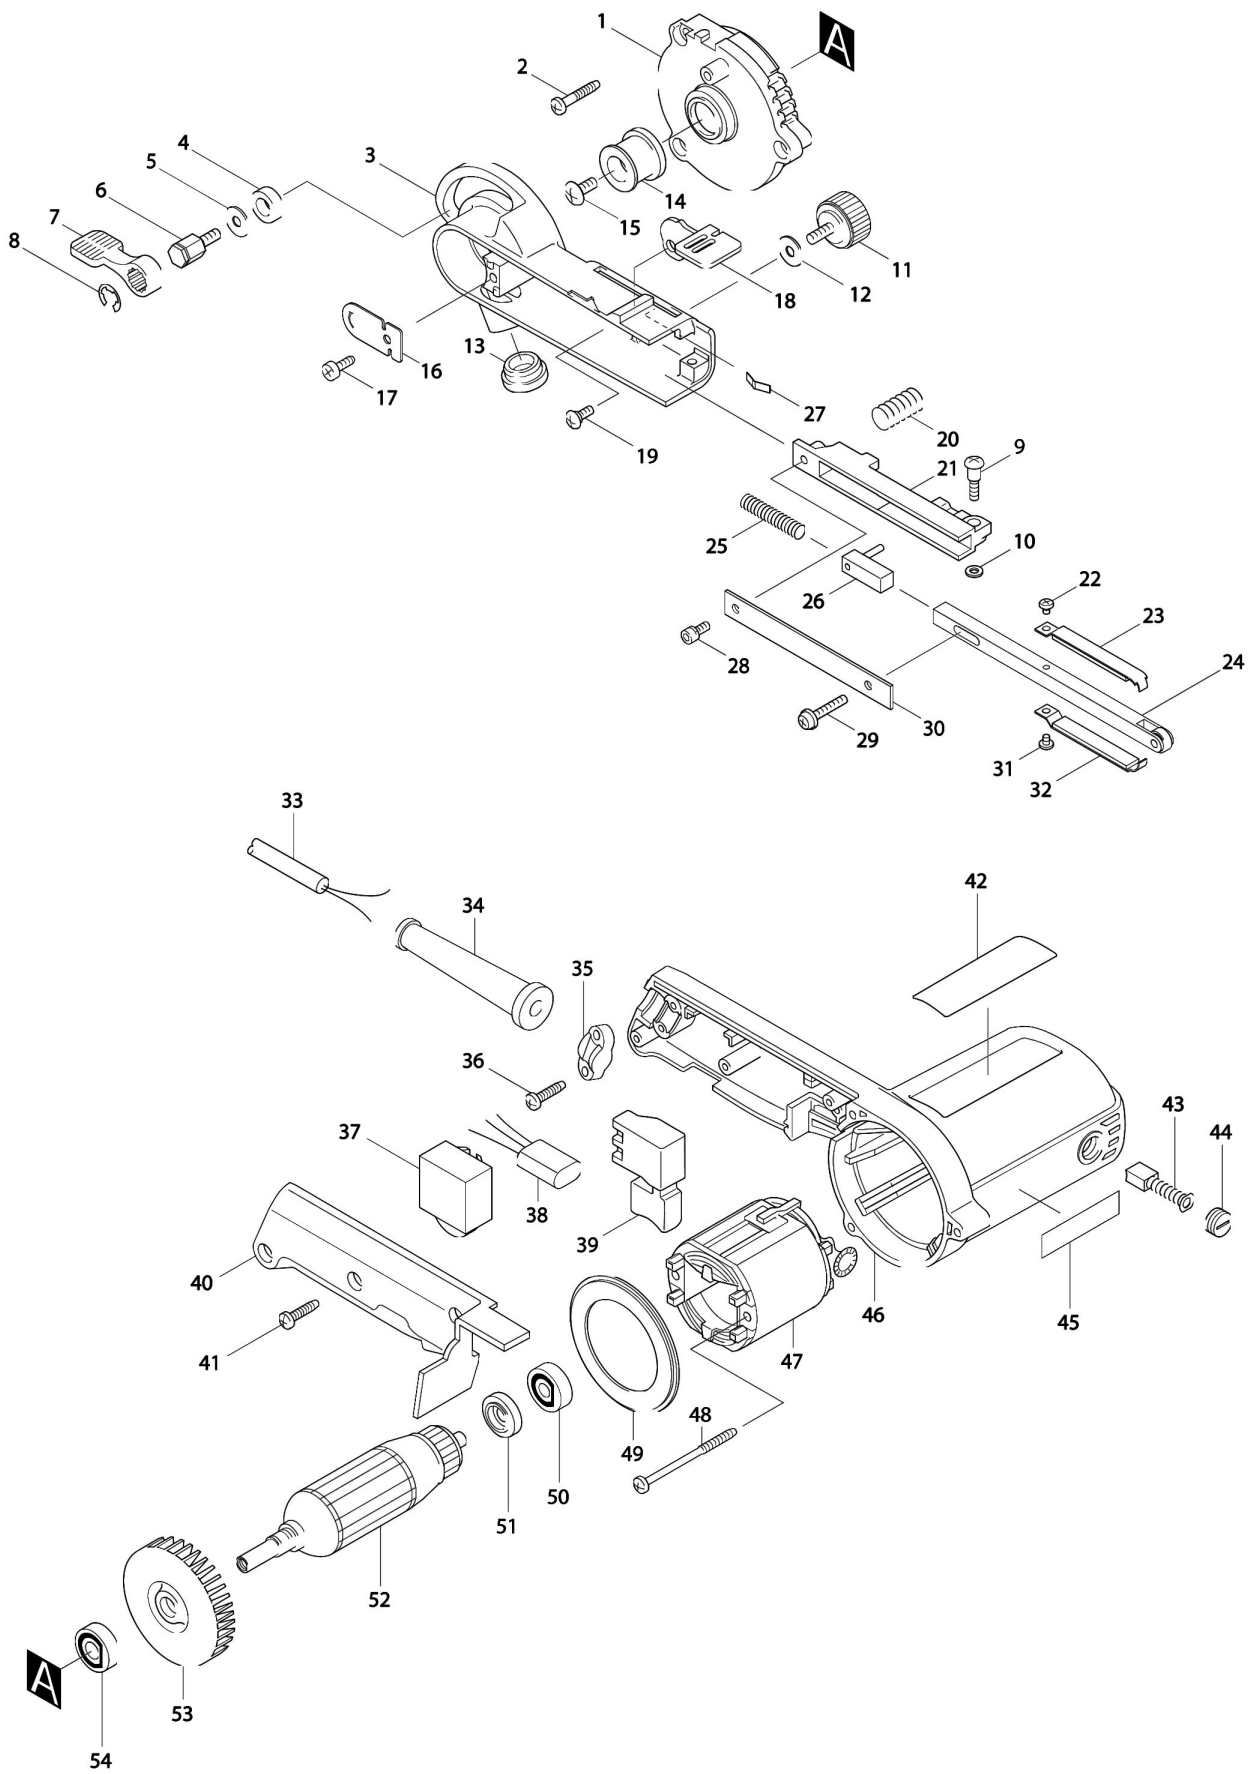

Partdrawing for 9032 - Stripschuurmachine

Nr.	Part nr.	Name
001	317523-4	Lagerschild 9032
002	265999-8	Tapschroef 4X25 P
003	153308-2	Schuurhuis 9032
004	257249-5	Afstandbus 9Mm 9032
005	253807-5	Sluitring 5x3,5mm
006	265494-8	Zeskantbout M5X13 9032
007	272229-0	Blokkeerhandel
008	961014-3	STOPRING E-8 P
009	265090-2	Schroef M4X20 9032
010	941052-1	Sluitring M4
011	265751-4	Knopschroef M5X10 9032
012	253807-5	Sluitring 5x3,5mm
013	421198-4	Dop 9032/4191D
014	317522-6	Aandrijfrol 9032
015	265092-8	Kruiskop Schroef M5X12 9032
016	345196-3	Beschermplaat 9032
017	266026-4	Tapschroef M4X12Mm Ck A
018	345197-1	Blokkeerhandel 9032
019	265028-7	Kruiskop Schroef M4X11 P
020	233333-0	Drukveer 10Mm 9032
021	317525-0	Arm Houder 9032
022	265040-7	Kruiskop Schroef M3X4 9032
023A	153313-9	Glijplaat 6Mm 9032
023B	153314-7	Glijplaat 9Mm 9032
023C	153315-5	Glijplaat 13Mm 9032
024A	125157-7	Schuurarm 6mm
024B	125158-5	Schuurarm 9mm
024C	125159-3	Schuurarm 13mm
024D	211045-5	Kogellager 623Zz (6Mm Arm)
024E	210209-8	Kogellag. 694Llu (9-13Mm Arm)A
025	233332-2	Drukveer 6Mm 9032
026	153312-1	Arm Spanner Compl 9032
027	232185-6	Bladveer
028	922112-8	Inbusbout M4X10 Bpt350 A
029	911138-5	Schroef 4X20 A
030	345195-5	Arm Afdekplaat 9032
031	265040-7	Kruiskop Schroef M3X4 9032
032A	153313-9	Glijplaat 6Mm 9032
032B	153314-7	Glijplaat 9Mm 9032
032C	153315-5	Glijplaat 13Mm 9032
033	665383-1	Netsnoer 2X1.00 2.2Mtr A
034	682502-4	Kabeltule 8-85 A
035	687053-2	Klemstrip A
036	265995-6	Tapschroef 4X18 P
037	631677-6	Toerenregeling 9031/32 A
038	645190-8	Condensator 5704R 0,22Uf A