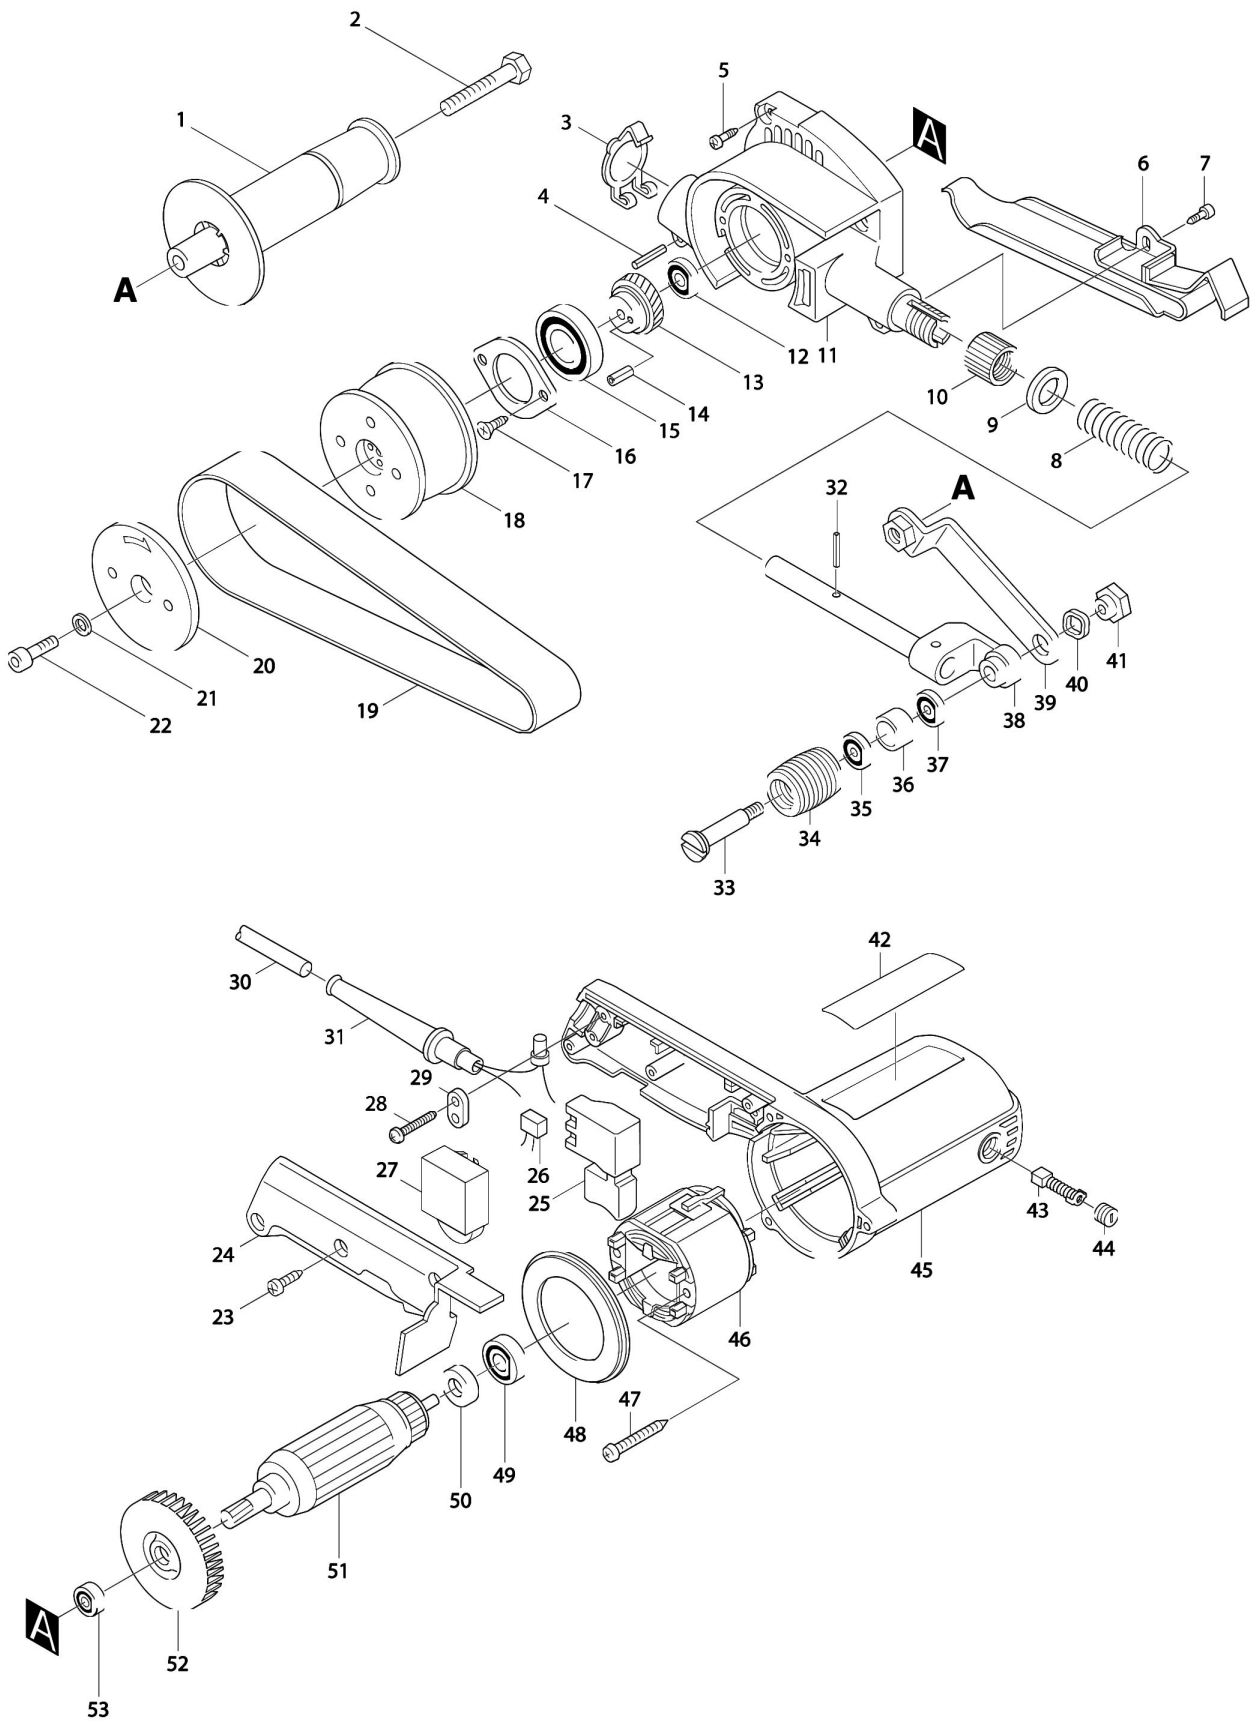

Partdrawing for 9031 - Stripschuurmachine

Nr.	Part nr.	Name
001	153489-2	Zijhandgreep haakse slijper kunststof M8
002	921462-8	Bout M8X40
003	286241-4	Afdekplaat 9031 *
004	951116-3	Spanstift 4-20
005	265924-9	Tapschroef 4X25
006	342152-4	Platte Zool 9030
007	266035-3	Tapschroef 5X12
008	231056-4	Drukveer 13
009	253052-2	Sluitring 12
010	252605-4	Moer M16
011	159748-2	Tandwielhuis 9031 P
011A	263002-9	Rubber Pen 4 6413 A
012	211021-9	Kogellager 607Lib A
013	226435-9	Tandwiel 35 9031
014	258009-8	Spanstift 3,5-12 *
015	211331-4	Kogellager 6904Ddw
016	285830-2	Lagerplaat 9031
017	266058-1	Tapschroef M4X12Mm Vz
018	222129-4	Aandrijfpulley 9031
020	415624-3	Centreerplaat 9031
021	253414-4	Sluitring 5mm DSP601 A
022	266067-0	Inbusbout M5X20
023	265995-6	Tapschroef 4X18 P
024	415635-8	Handgreepdeksel 9031/32
025	651263-7	Schakelaar Sw134
026	645190-8	Condensator 5704R 0,22Uf A
028	265995-6	Tapschroef 4X18 P
029	687124-5	Klemstrip 9555Nb/Bo3711 A
030	665383-1	Netsnoer 2X1.00 2.2Mtr A
031	682502-4	Kabeltule 8-85 A
032	951116-3	Spanstift 4-20
033	322746-1	Pulleybout 9031
034	222130-9	Pulley 30-25 9031
035	210211-1	Kogellager 688Llu A
036	331450-1	Bus 12 9031
037	210211-1	Kogellager 688Llu A
038	154417-0	Hoeksteun 9031
039	165110-1	Handgreeparm 9031
040	253904-7	Veerring 12
041	252138-9	Moer M6-17 9031
043	191940-4	Koolborstel Set Cb-411 P
044	643550-8	Koolborstelhouderdop
045	159747-4	Motorhuis Compl. 9031/32
045A	643917-0	Koolborstelhouder *
046	599328-6	Veld 220V 9031 P
047	265988-3	Tapschroef 4X60 *

Partdrawing for 9031 - Stripschuurmachine

Nr.	Part nr.	Name
048	415634-0	Tussenplaat 9031/32
049	210025-8	Kogellager 627Llb A
050	681614-0	Isolatie ring
051	517148-6	Anker 9031
052	241884-9	Waaier 60 9031/32/Tw0350
053	210005-4	Kogellager 608Ddw A