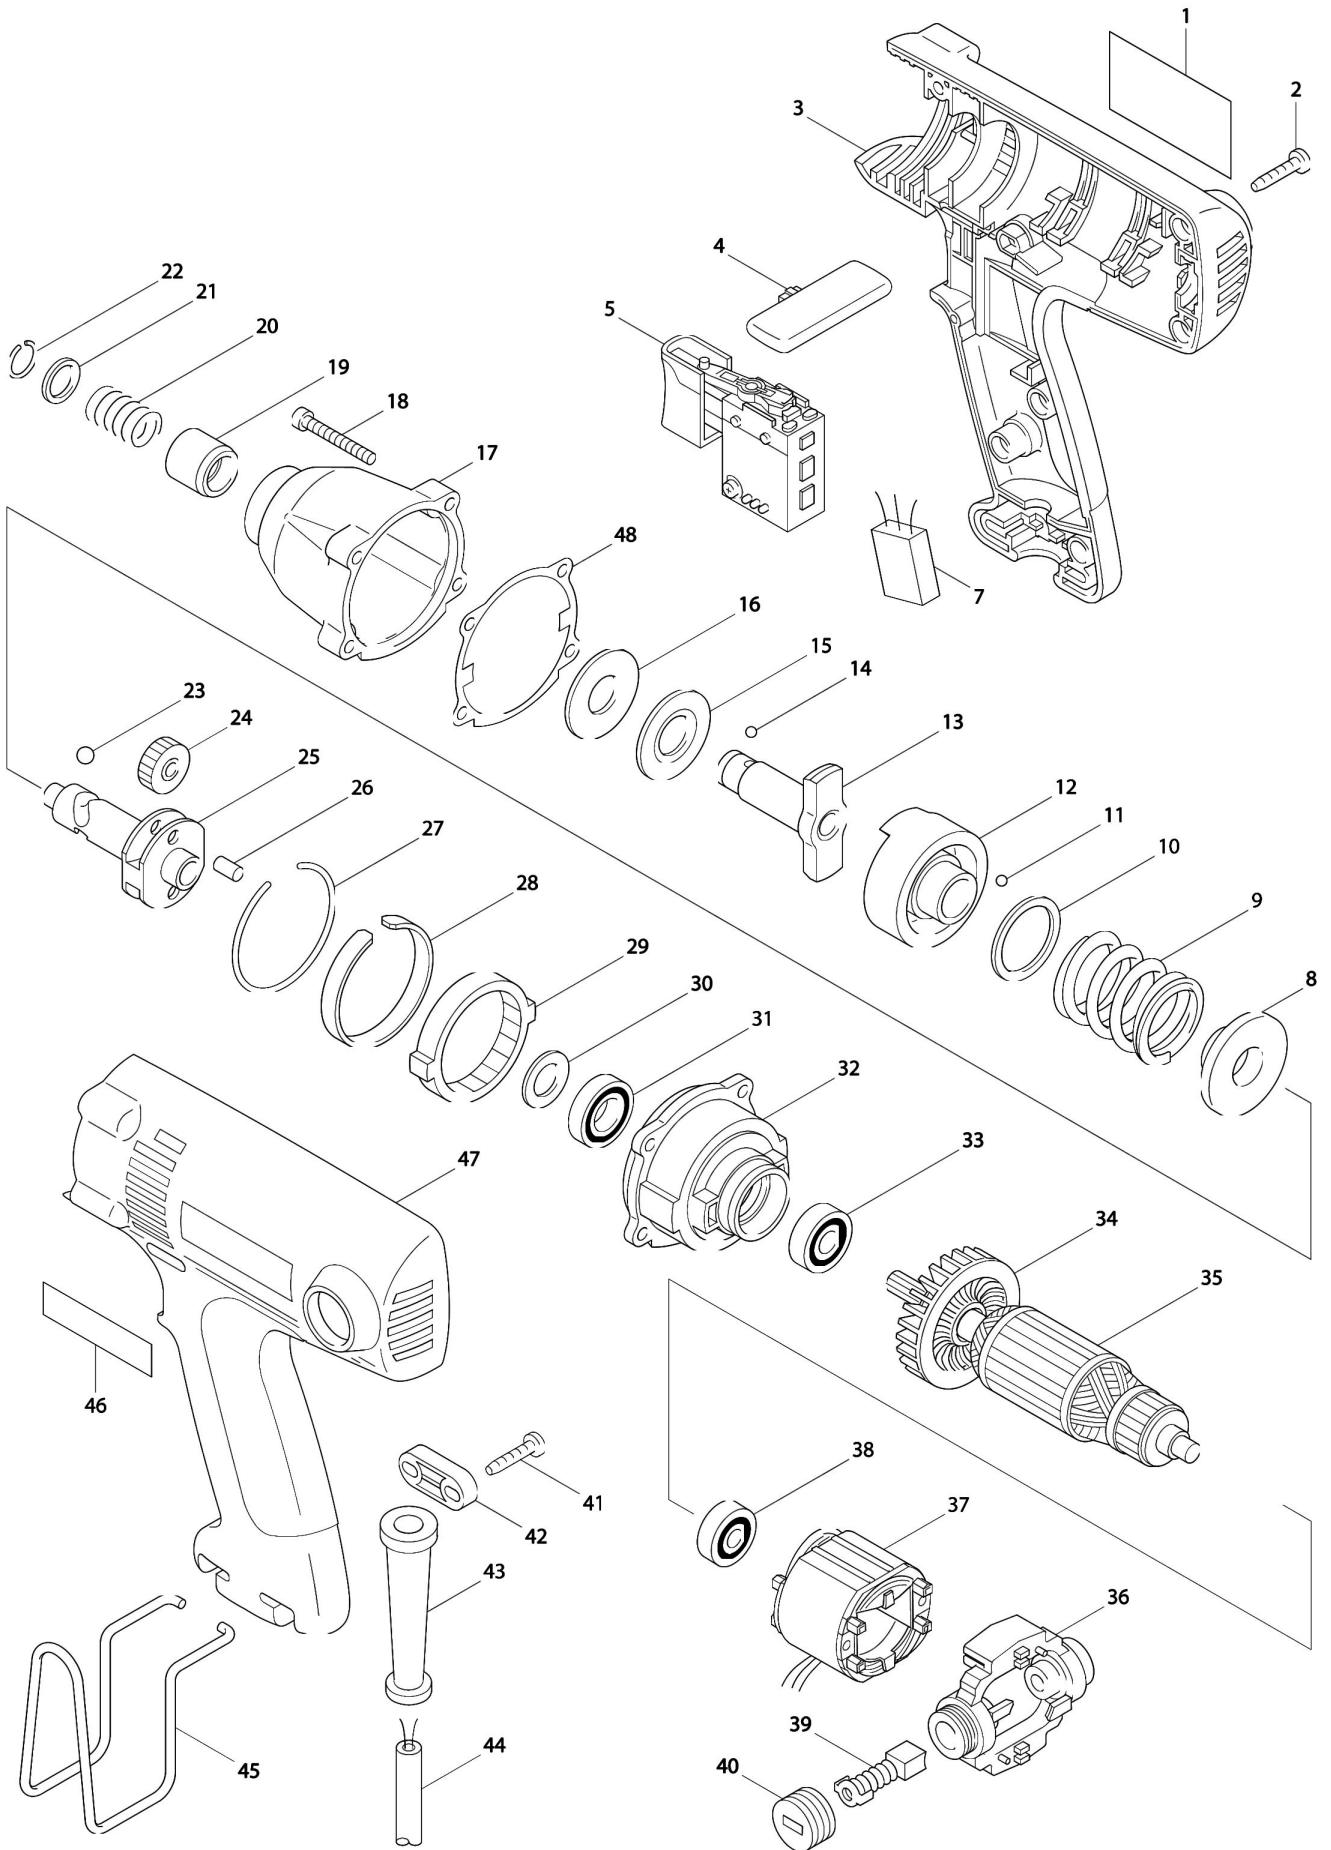

Partdrawing for 6952 - Slagschroevendraaier

| Nr. | Part nr. | Name |
|------|----------|------------------------------|
| 001 | 850841-2 | Naamplaat 6952 |
| 002 | 265995-6 | Tapschroef 4X18 P |
| 003 | 183394-9 | Motorhuis Set 6953 |
| 003A | 263002-9 | Rubber Pen 4 6413 A |
| 004 | 417553-6 | L/R Schuif 6953 |
| 005 | 650505-6 | Schakelaar C3Ma-D 6952 |
| 006 | 685722-9 | Spons Ring 4302C |
| 007 | 645253-0 | Condensator Voor 9541/9542 A |
| 008 | 267759-4 | Sluitring 14 6953 |
| 009 | 233310-2 | Drukveer 25 6952* |
| 010 | 267175-0 | Platte Ring 24 Btd132 |
| 011 | 216040-0 | Stalen Kogel 3.5 A |
| 012 | 324145-3 | Slagstuk 6952 |
| 013 | 324177-0 | Aambeeld 6952 |
| 014 | 216040-0 | Stalen Kogel 3.5 A |
| 015 | 267226-9 | Sluitring 14 6952 |
| 016 | 261119-2 | Rubber Ring 14 6952 |
| 017 | 152828-3 | Slaghuis 6952 |
| 017A | 213179-0 | Keerring 14 6952 |
| 017B | 257709-7 | Bus 14 6952 |
| 018 | 266295-7 | Tapschroef 4X30 6953 P |
| 019 | 324420-7 | Bus 6903Vdw A |
| 020 | 233005-7 | Drukveer 13 |
| 021 | 267085-1 | Sluitring 12 |
| 022 | 231951-8 | Borgring 11 |
| 023 | 216011-7 | STALEN KOGEL 5.6 P |
| 024 | 227362-3 | Tandwiel 22 Btd132 A |
| 025 | 324090-2 | Aandrijfas 6953 |
| 026 | 268070-7 | Pen 5 6953* |
| 027 | 233910-8 | Veerring 43 6953 |
| 028 | 344991-8 | Opvulring C 6953 |
| 029 | 227001-5 | Intern Tandwiel 51 6990D |
| 030 | 267212-0 | Sluitring 12 Td126 |
| 031 | 211140-1 | Kogellager 6901Llb 6990D |
| 032 | 317428-8 | Intern Tandwielhuis 6953 |
| 033 | 210024-0 | Kogellager 608 2Rs Hr5001C |
| 034 | 240046-6 | Waaier 46 6953 |
| 035 | 517544-8 | Anker 230-240V 6952 |
| 036 | 152990-4 | Motor Veldsteun |
| 036A | 643981-1 | Koolborstelhouder 6X9* |
| 037 | 635034-0 | Veld 220-230V 6952 |
| 038 | 211021-9 | Kogellager 607Llb A |
| 039 | 191940-4 | Koolborstel Set Cb-411 P |
| 040 | 643928-5 | Koolborsteldop 9524Nb+25Nb |
| 041 | 265995-6 | Tapschroef 4X18 P |
| 042 | 687124-5 | Klemstrip 9555Nb/Bo3711 A |