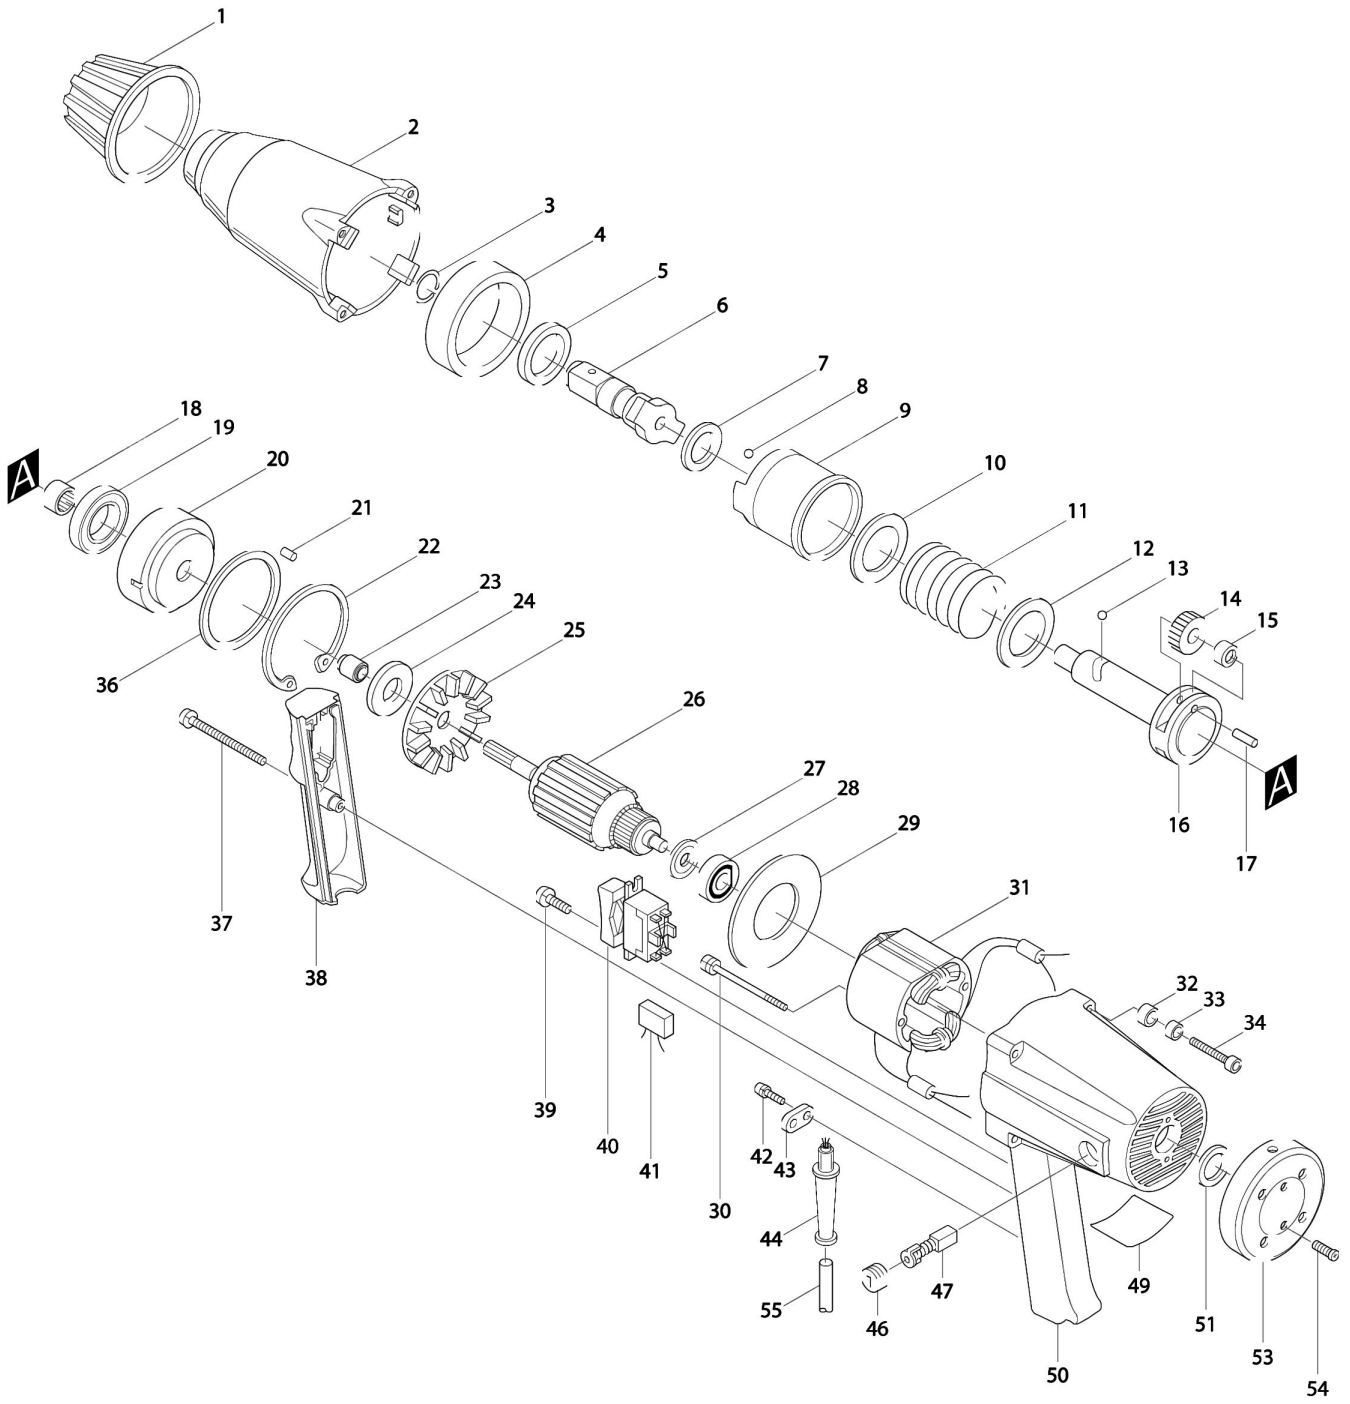

Partdrawing for 6906 - Slagmoersleutel

Nr.	Part nr.	Name
001	421112-0	Stootrand 6906
002	156087-1	Hamerhuis 6906 P
002-1	141R37-7	Hamerhuis 6906 A
002A	213360-3	Keerring 25
002B	257535-4	Bus 25 6906
003	231920-9	Borgring 16 P
004	257040-1	Ring 65
005	253939-8	Sluitring 25
006	324231-0	Aambeeld 6906 A
007	261023-5	Kunststof Ring 27
008	216008-6	Stalen Kogel 4 A
009	325318-1	Hamer 6906
010	253764-7	Sluitring 30
011	231135-8	Drukveer 37
012	253765-5	Sluitring 36 *
013	216009-4	Stalen Kogel 7.1
014	221243-3	Tandwiel 29 6906
015	212011-5	Naaldlager 609 A
016	325322-0	As 6906
017	256041-6	Pen 6 2012Nb
018	212151-9	Naaldlager 1412
019	211441-7	Kogellager 3009
020	221242-5	Tandwielkrans 65 6906
021	256040-8	Pen 5
022	962352-6	Borgring R-75 *
023	216103-2	Binnen Naaldlager 6906
024	253180-3	Sluitring 10
025	241609-1	Waaier 73 6906
026	512883-1	Anker 6906
027	681613-2	Isolatieing
028	210043-6	Kogellager 608Lib A
029	413008-9	Tussenplaat 6906
030	265350-2	Zeskantbout 5X70
031	527419-3	Veld 6906
031A	654019-7	Statorveertje Cb-7
031B	654501-6	Klembus 1,25Mm Tbv Stat.Veer P
032	253929-1	Schotelring M5
033	262001-8	Kunststof Ring 5 P
034	922262-9	Inbusbout M5X40 A
035	253303-3	Dunne Sluitring 40 #
036	253774-4	Sluitring 65
037	911571-1	Kruiskopschroef M4X45Mm A
038	414959-9	Handgreep Deksel 6906
039	911106-8	Schroef M4X8Mm
040	651564-3	Schakelaar Sw-07 6515588
040A	652045-0	Schroef 3.5X5

Partdrawing for 6906 - Slagmoersleutel

Nr.	Part nr.	Name
041	645206-9	Condensator Lf1000
042	911133-5	Schroef 4X18
043	687031-2	Klemstrip Sr2600
044	682504-0	Kabeltule 10-85 A
046	643600-9	Koolborstelhouderdop
047	181030-1	Koolborstel Set Cb-100 P
050	159414-1	Motorhuis 6906
051	262010-7	Kunststof Ring 18
052	253314-8	Dunne Sluiring 15
053	284065-2	Achterdeksel
054	922221-3	Inbusbout M5X16 A
055	695123-3	Netsnoer 2X1.50 4.0Mtr A
902	646358-9	Ontstoringsfilter Hr2210 A