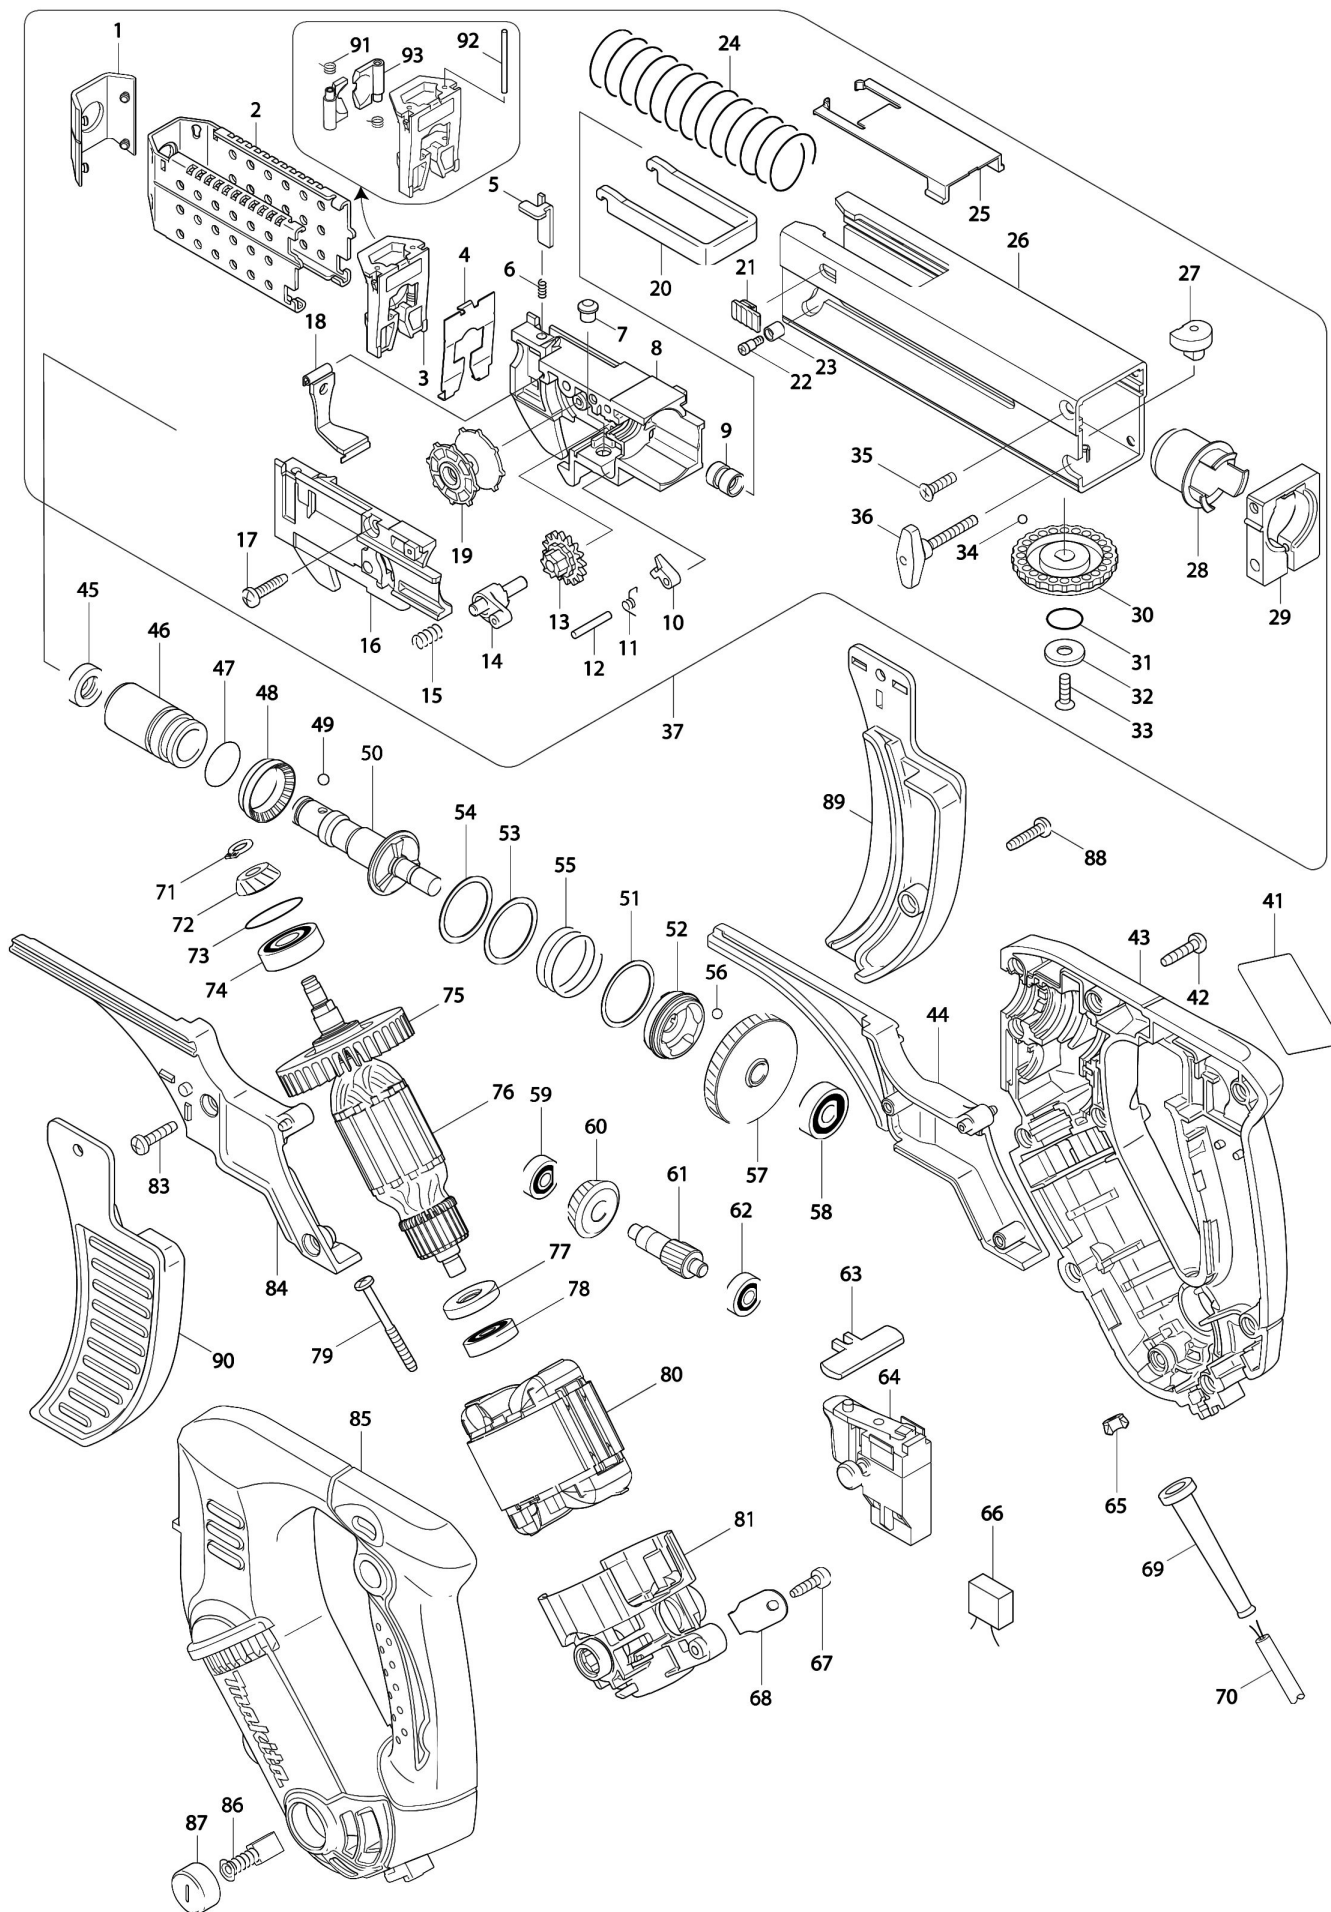

# Partdrawing for 6844 - Schroefautomaat

Nr.	Part nr.	Name
001	424043-2	Neuskap Bfr540
002	345841-0	Diepteanslag 6844
003	140493-0	Geleideblok Bfr540 A
004	346269-5	Afschermplaat Bfr540
005	345837-1	Handel Bfr540
006	233211-4	Drukveer 2 Bfr540/6844
007	256451-7	Pen 6 6833
008	450107-6	Aanvoerhuis BFR540 P
009	257685-5	Bus 5 6833/34/35/37 Grs A
010	310062-3	Stopper 6833
011	231636-6	Torsieveer 4 6833
012	256158-5	Pen 3 T221Dw
013	226344-2	Tandwiel 16 Schroefunit 6833
014	158374-4	Palarm 6842
015	233212-2	Drukveer 6 6833
016	158378-6	Aanvoerdeksel 6844
017	265995-6	Tapschroef 4X18 P
018	162201-9	Stofdeksel Bfr540/550
019	416518-5	Aanvoerwiel Bfr540/50
020	345838-9	Beugel Bfr540
021	450111-5	Blokkeerhandel Bfr540
022	265177-0	Stelschroef M3 Bfr540
023	257764-9	Bus Bfr540
024	234032-7	Drukveer 23 6844
025	450114-9	Schroefhuiskap Bfr540
026	158379-4	Schroefhuis 6844*
026A	816886-0	Label indicatie DFR750
027	310237-4	Verstelpen Bfr540
028	450110-7	Isolatiebus Bfr540
029	318181-9	Klemring Bfr540
030	417056-0	Knop 42Mm 6833/34/35/37 A
031	213107-5	O-Ring 12
032	267201-5	Sluitring 6 6835D
033	912117-6	Verzonken Schroef M4X12
034	216040-0	Stalen Kogel 3.5 A
035	912117-6	Verzonken Schroef M4X12
036	265779-2	Schroef 4X28 6833/34/35/37 A
037	195183-0	Neusstuk Cpl 5Mm 6844 A
041	863777-6	Naamplaat 6844
042	266045-0	Tapschroef Pt4X20 A
043	188305-9	Motorhuis 6842
044	188304-1	Schroefgeleider Set 6844
045	421467-3	Stofring 6830
046	214173-5	Glijlager 14 Bfr440
047	213262-3	O-Ring 18
048	421927-5	Schotelring Bfr440