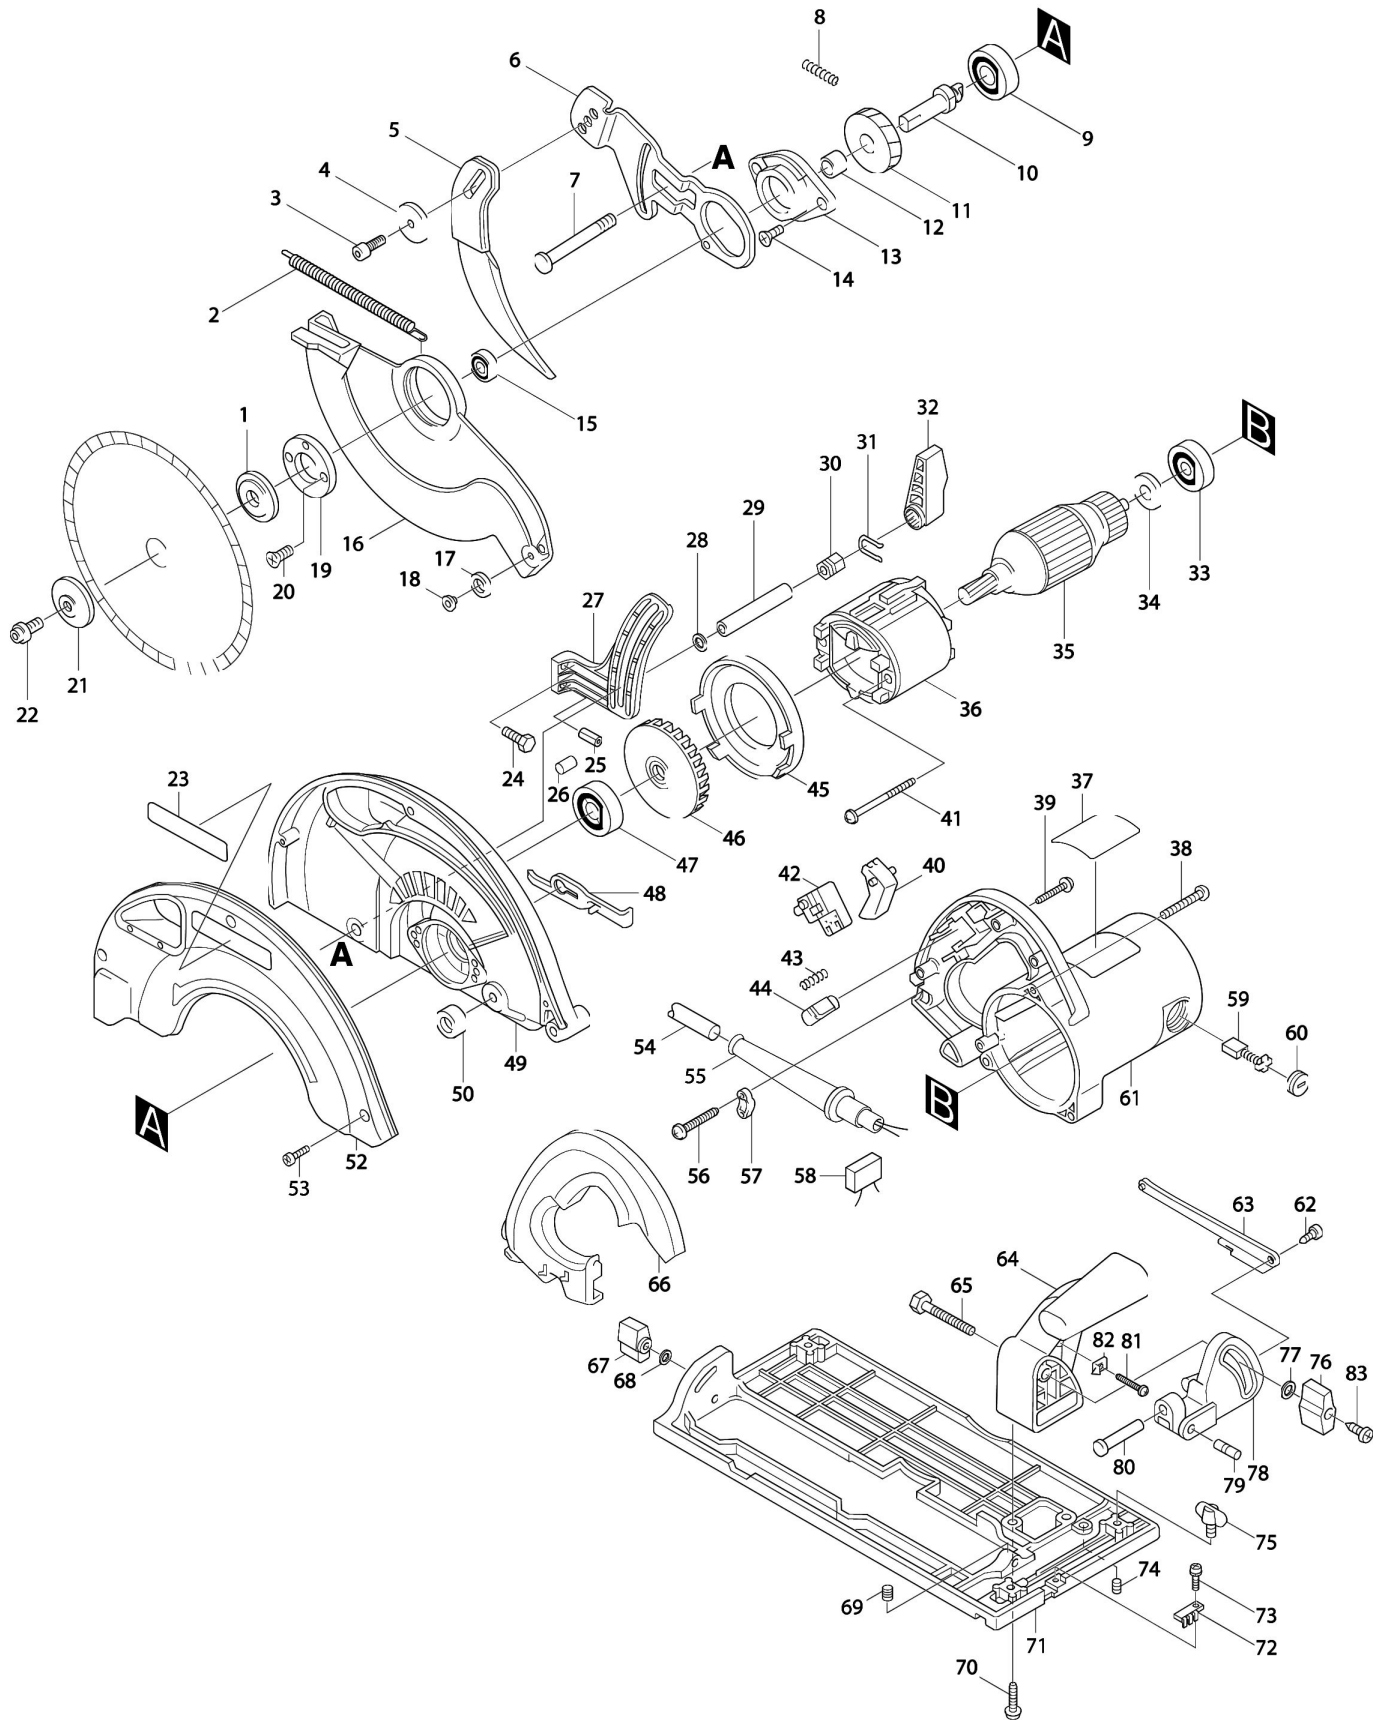

Partdrawing for 5903RK - Cirkelzaag

Nr.	Part nr.	Name
001	224302-2	Binnenflens 42 5903R
002	231840-7	Trekveer 5X89Mm 5903R A
003	922422-3	Inbusbout M8X16
004	267123-9	Sluitring 18
005	345735-9	Spouwmes 5903R A
006	345772-3	Spouwmeshouder 5903R A
007	266019-1	Bout 8X98 5903R
008	233084-5	Drukveer 6 5903R
009	211131-2	Kogellager 6001Dw
010	322662-7	Zaagas 5903R
011	226422-8	Tandwiel 39 5903R
012	257184-7	Ring 16
013	317626-4	Lagerdoos 5903R A
014	265031-8	Verzonken Schroef M6X20 P
015	211228-7	Kogellager 6202Llb A
016	318143-7	Verende Beschermkap 5903R A
017	415438-0	Geleidewiel Verende Kap 5903R
018	415437-2	Geleidewielpen 6 5903R
019	285677-4	Lagerborging 30-55 5903R
020	912221-1	Verzonken Schroef M5X16 A
021	224301-4	Buitenflens 42 5903R
022	265408-7	Inbusbout M8X20
023	819034-0	Naamplaat Makita 5903R
024	921342-8	Zeskantbout M6X25
025	951210-1	Spanstift 6-20
026	263005-3	Rubber Pen 6 AC320H P
027	316557-4	Dieptegeleider 5903R
028	941201-0	Sluitring 8mm P
029	331432-3	Afstandbus 9 5903R
030	252141-0	Zeskantmoer 5603 5703 5903R A
031	231955-0	Borgveer 12
032	272230-5	Vergrendelhefboom 5903R
033	210042-8	Kogellager 629Llb A
034	681633-6	Isolatieing 5903R
035	516578-8	Anker 5903R
036	636203-6	Veld 5903R A
036A	631235-8	Aanloopbegrenzer Inbouw 5903R
037	858222-4	Indicatieplaat 5903R #
038	266037-9	Met.Schroef M5X45 A
039	265999-8	Tapschroef 4X25 P
040	415439-8	Schakelaar Drukknop 5903R
041	266029-8	Tapschroef Pt 5X65 A
042	651923-1	Schakelaar Sw-127
043	231230-4	Drukveer 4 5903R
044	415440-3	Ontgrendelknop 5903R
045	415436-4	Tussenplaat 5903R