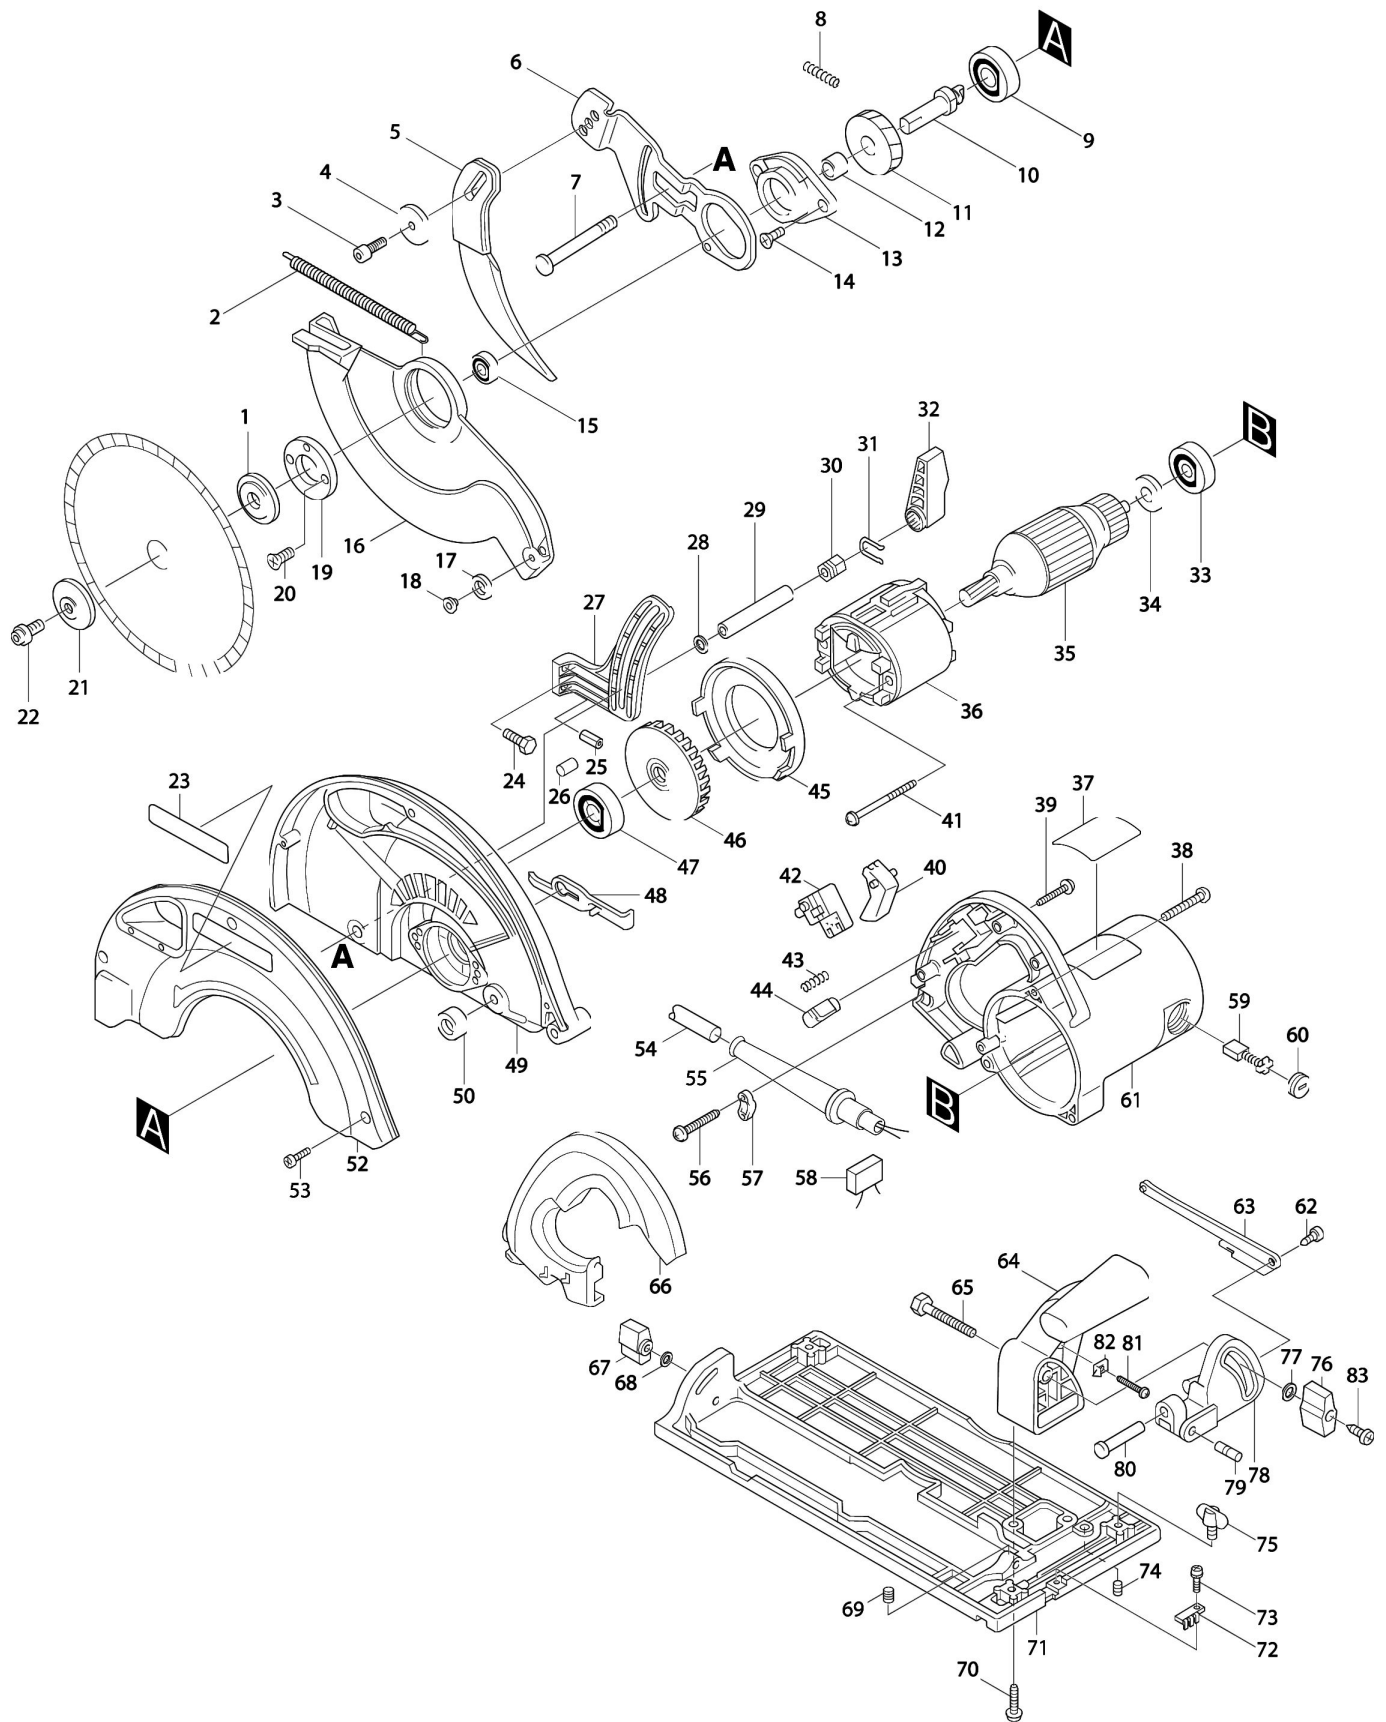

# Partdrawing for 5903R - Cirkelzaag

Nr.	Part nr.	Name
001	224302-2	Binnenflens 42 5903R
002	231840-7	Trekveer 5X89Mm 5903R A
003	922422-3	Inbusbout M8X16
004	267123-9	Sluitring 18
005	345735-9	Spouwmes 5903R A
006	345772-3	Spouwmeshouder 5903R A
007	266019-1	Bout 8X98 5903R
008	233084-5	Drukveer 6 5903R
009	211131-2	Kogellager 6001Dw
010	322662-7	Zaagas 5903R
011	226422-8	Tandwiel 39 5903R
012	257184-7	Ring 16
013	317626-4	Lagerdoos 5903R A
014	265031-8	Verzonken Schroef M6X20 P
015	211228-7	Kogellager 6202Llb A
016	318143-7	Verende Beschermkap 5903R A
017	415438-0	Geleidewiel Verende Kap 5903R
018	415437-2	Geleidewielpen 6 5903R
019	285677-4	Lagerborging 30-55 5903R
020	912221-1	Verzonken Schroef M5X16 A
021	224301-4	Buitenflens 42 5903R
022	265408-7	Inbusbout M8X20
023	819034-0	Naamplaat Makita 5903R
024	921342-8	Zeskantbout M6X25
025	951210-1	Spanstift 6-20
026	263005-3	Rubber Pen 6 AC320H P
027	316557-4	Dieptegeleider 5903R
028	941201-0	Sluitring 8mm P
029	331432-3	Afstandbus 9 5903R
030	252141-0	Zeskantmoer 5603 5703 5903R A
031	231955-0	Borgveer 12
032	272230-5	Vergrendelhefboom 5903R
033	210042-8	Kogellager 629Llb A
034	681633-6	Isolatieing 5903R
035	516578-8	Anker 5903R
036	636203-6	Veld 5903R A
036A	631235-8	Aanloopbegrenzer Inbouw 5903R
037	858222-4	Indicatieplaat 5903R #
038	266037-9	Met.Schroef M5X45 A
039	265999-8	Tapschroef 4X25 P
040	415439-8	Schakelaar Druknop 5903R
041	266029-8	Tapschroef Pt 5X65 A
042	651923-1	Schakelaar Sw-127
043	231230-4	Drukveer 4 5903R
044	415440-3	Ontgrendelknop 5903R
045	415436-4	Tussenplaat 5903R