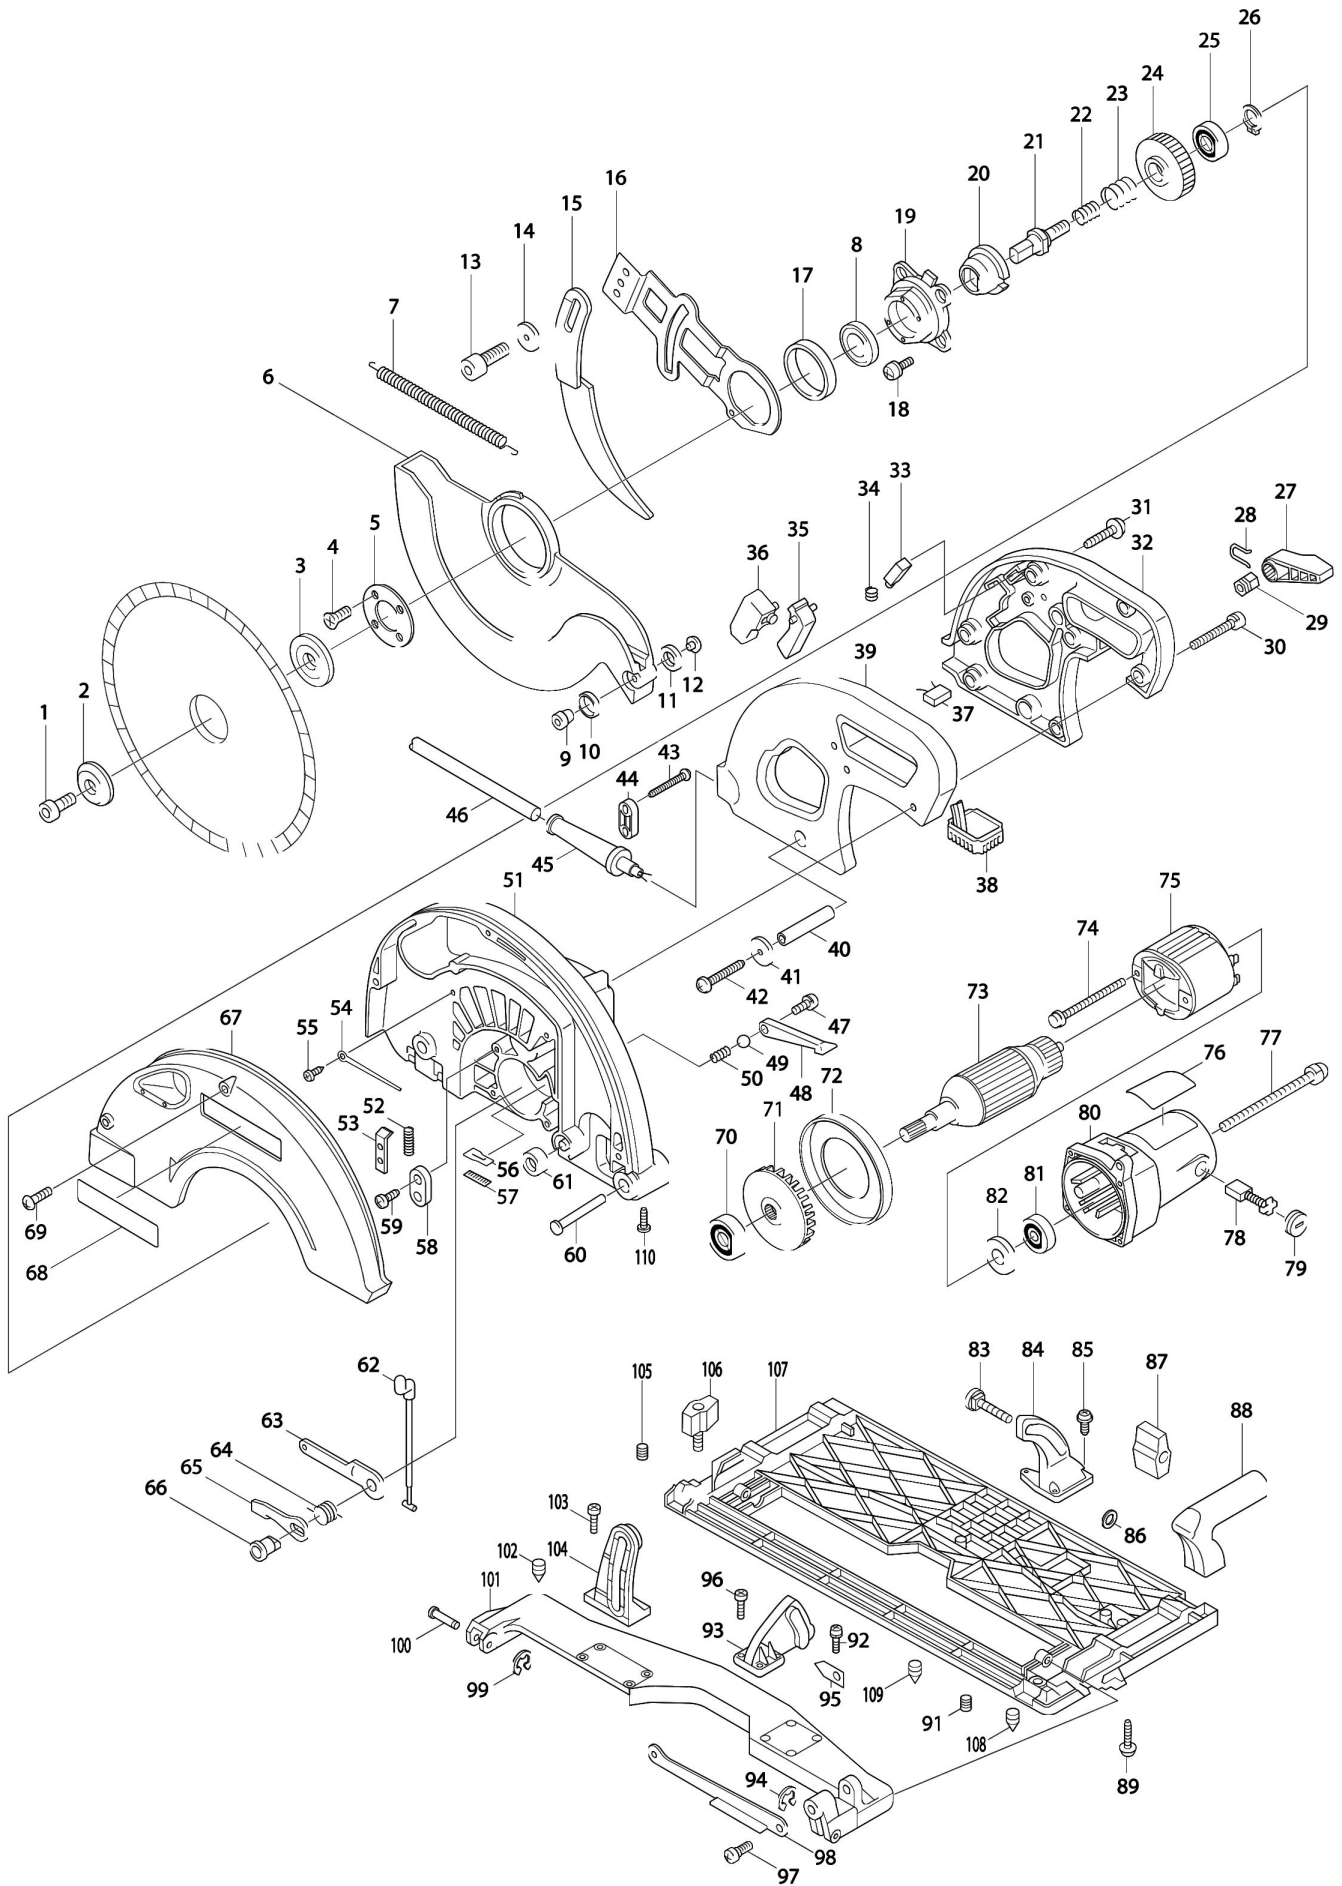

Partdrawing for 5143R - Cirkelzaag

Nr.	Part nr.	Name
001	266083-2	Inbusbout M10X25
002	224327-6	Buitenflens 65 5143R
003	224328-4	Binnenflens 65 5143R
004	912221-1	Verzonken Schroef M5X16 A
005	285683-9	Lagerafdekplaat 42-68
006	318063-5	Verende Beschermkap 5143R A
007	231842-3	Trekveer 8X155 A
008	211306-3	Kogellager 6204
009	415437-2	Geleidewielpen 6 5903R
010	415438-0	Geleidewiel Verende Kap 5903R
011	415438-0	Geleidewiel Verende Kap 5903R
012	415437-2	Geleidewielpen 6 5903R
013	922422-3	Inbusbout M8X16
014	267284-5	Sluitring 8 Dcs230T/5103R A
015	345751-1	Spouwmes 5143R A
016	345753-7	Spouwmeshouder 5143R A
017	344304-3	Opvulring 5143R
018	911224-2	Schroef 5X16 A
019	316753-4	Lagerhuis 5143R
020	322830-2	Borgingsbus 5103R
021	322828-9	Zaagas 5143R
022	231969-9	Borgveer 20 5103R
023	231968-1	Borgveer 27 5103R
024	226453-7	Tandwiel 57 5143R
025	211104-5	Kogellager 6001
026	961052-5	Borgring S-12
027	272230-5	Vergrendelhefboom 5903R
028	231955-0	Borgveer 12
029	252141-0	Zeskantmoer 5603 5703 5903R A
030	911263-2	Schroef 5X40 A
031	266041-8	Tapschroef 5X25 A
032	182773-8	Handgreep Set 5103R
033	415440-3	Ontgrendelknop 5903R
034	231230-4	Drukveer 4 5903R
035	415439-8	Schakelaar Drukknop 5903R
036	651923-1	Schakelaar Sw-127
037	651941-9	Micro Switch Ls1013
038	631209-9	Controle Unit 5103R
039	182773-8	Handgreep Set 5103R
040	331469-0	Bus 9 5103R
041	941201-0	Sluitring 8mm P
042	266019-1	Bout 8X98 5903R
043	265995-6	Tapschroef 4X18 P
044	687053-2	Klemstrip A
045	682503-2	Kabeltule 8-90
046	695123-3	Netsnoer 2X1.50 4.0Mtr A