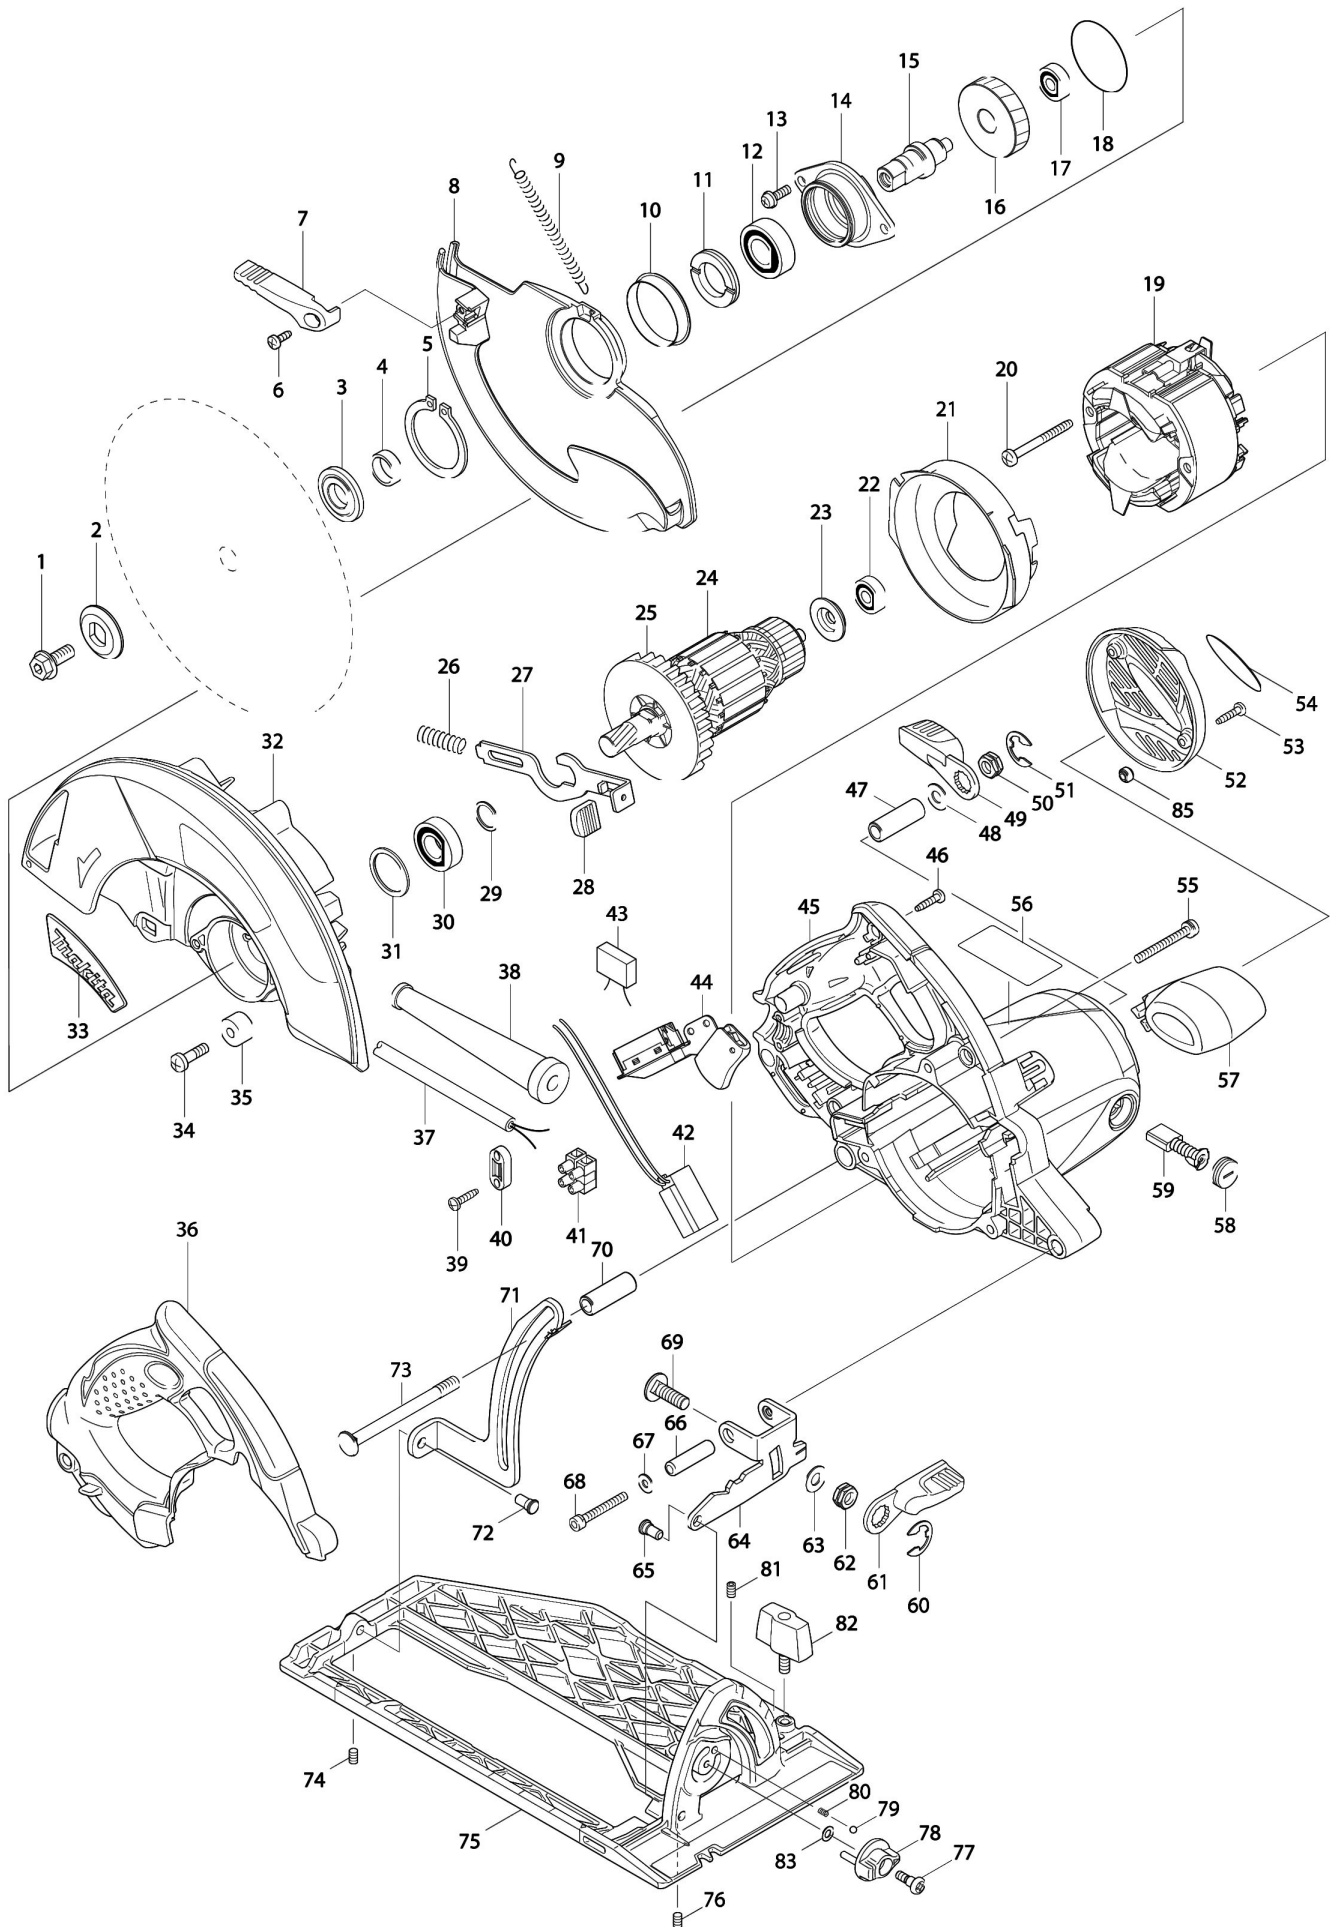

# Partdrawing for 5008MG - Cirkelzaag

Nr.	Part nr.	Name
001	266283-4	Inbusbout M8X20Mm 5008Mg
002	224409-4	Buitenflens 35Mm 5008Mg A
003	224412-5	BINNENFLENS 35MM 5008MG P
004	257279-6	Ring 17 5008Mg
005	961201-4	Borgring S-42
006	266398-7	Schroef 4X12 5008Mg
007	272258-3	Hendel 37 5008MG/HS0600
008	318175-4	Beschermkap 5008Mg
009	231848-1	Trekveer 4 5008Mg
010	345422-0	Opvulling 4131 P
011	285848-3	Lager Borgring 23-36 5008Mg
012	211275-8	Kogellager 6003Ddw P
013	911224-2	Schroef 5X16 A
014	318056-2	Lagerhuis 5008Mg
015	324690-8	As 5008Mg
016	226662-8	Tandwiel 43 5008Mg
017	210043-6	Kogellager 608Llb A
018	213623-7	O-Ring 46
019	596289-1	Veld 5008Mg
019A	654020-2	Statorveertje Cb5
019B	654502-4	Klembus 2Mm Tbv Stat.Veer
020	266397-9	Schroef 5X50 5008Mg
021	419548-5	Opvulplaat 5008Mg
022	210043-6	Kogellager 608Llb A
023	681625-5	Isolatie ring A
024	517763-6	Anker 220/240 5008Mg
025	240003-4	Waaier 80Mm Da4031
026	231297-2	Drukveer 9 DLM431 P
027	345717-1	Blokkeerhandel 5008Mg
028	286275-7	Kap SP6000 P
029	253853-8	Sluitring 15
030	211236-8	Kogellager 6002Ddw A
031	261132-0	Revet 26Mm 5008Mg
032	183G98-5	Vaste Beschermkap 5008Mg A
032A	213459-4	O-Ring 32
032B	263002-9	Rubber Pen 4 6413 A
032C	816892-5	Schaalverdeling 5008Mg*
033	819234-2	Label Makita
034	251247-1	Schroef 6X20
035	262552-1	Rubber Bus 6 5008Mg
036	419553-2	Handgreepdeksel 5008Mg
037	695123-3	Netsnoer 2X1.50 4.0Mtr A
038	682564-2	Kabeltule Da4031
039	266326-2	Tap Schroef 4X18mm P
040	687124-5	Klemstrip 9555Nb/Bo3711 A
041	654531-7	Kroonsteen Rp0910