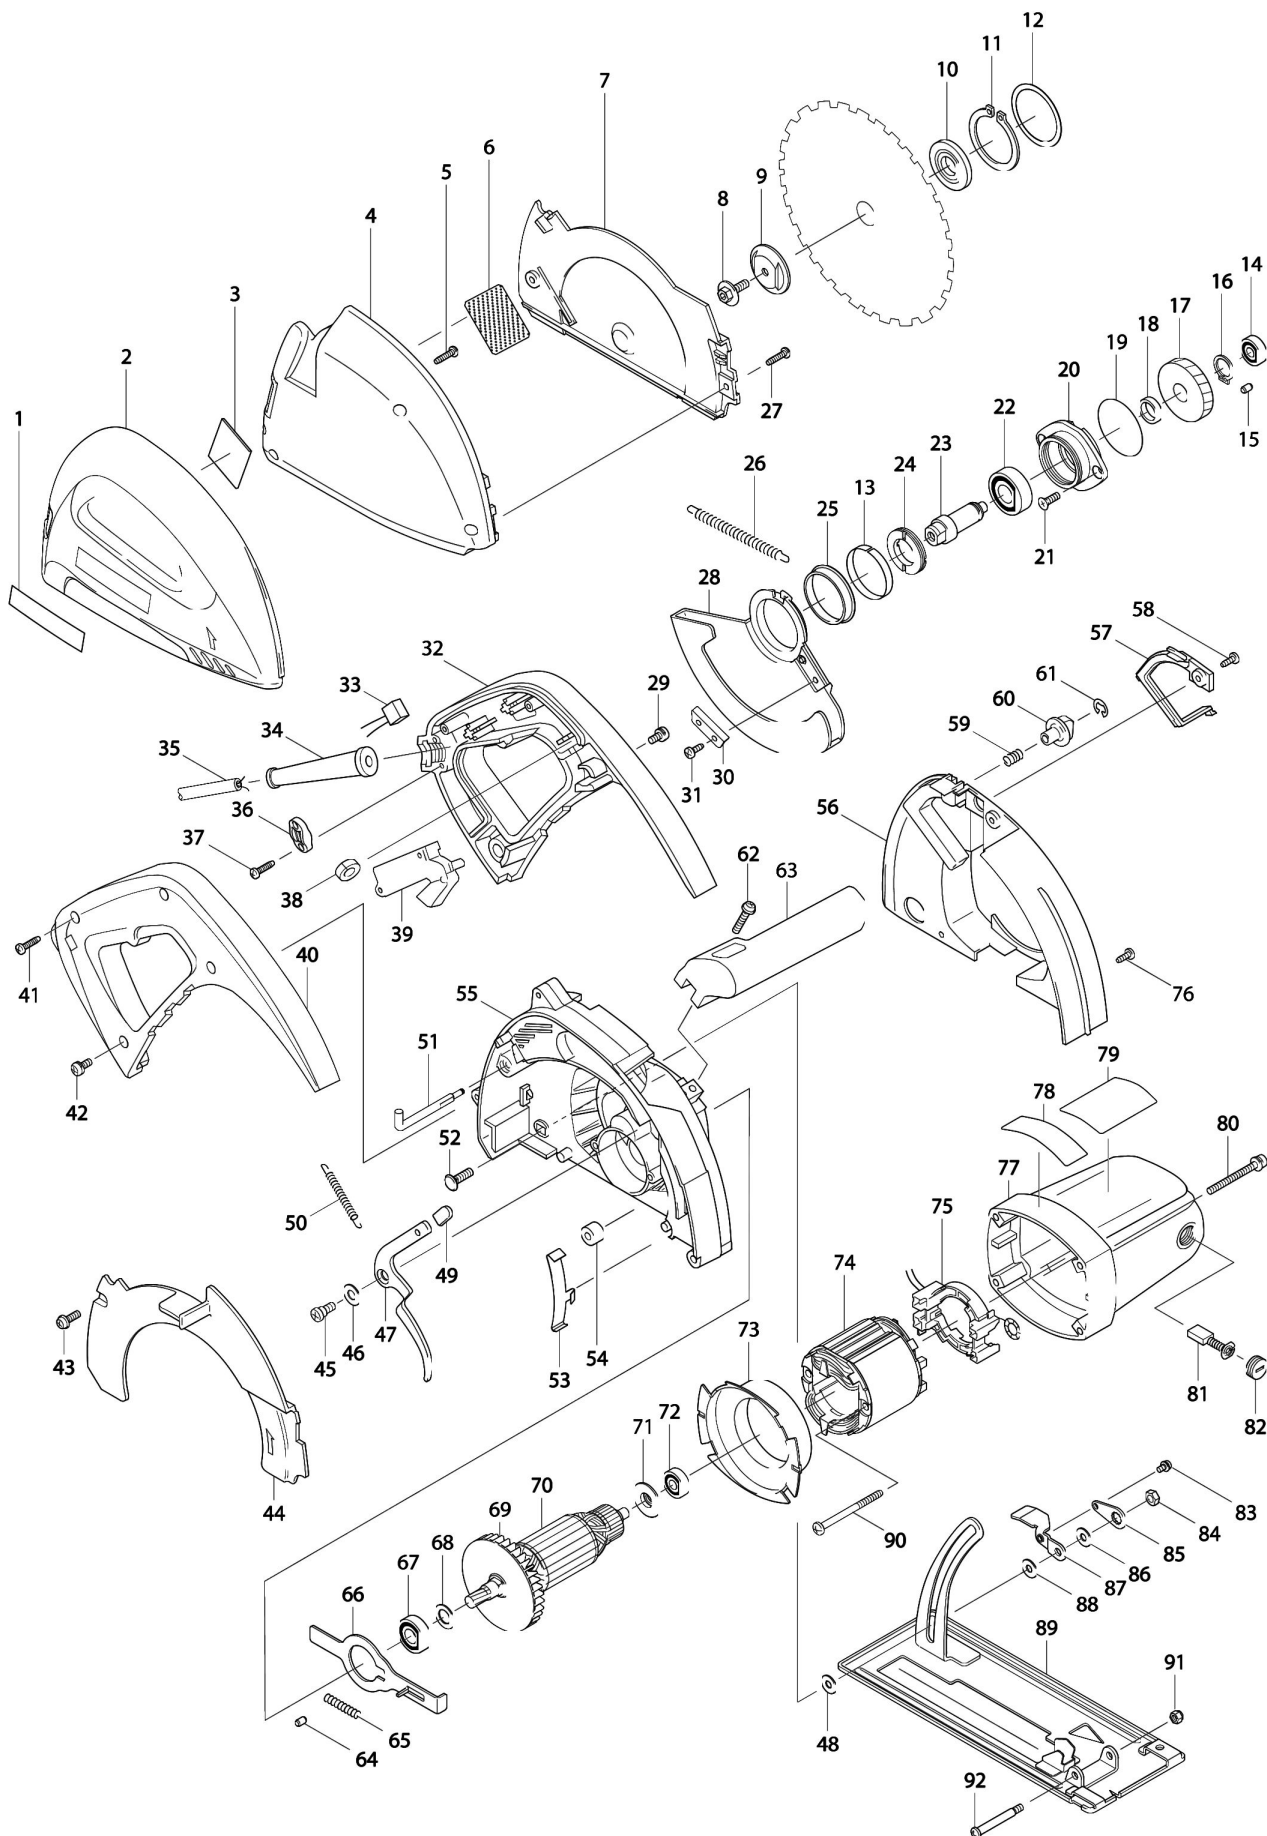

Partdrawing for 4131 - Metaal cirkelzaag

Nr.	Part nr.	Name
001	819064-1	Makita Label A
002	183837-1	Beschermt/Stofkaphuls 4131
002A	810055-5	Waarschuwingslabel 4131
003	431005-3	Kijkglas 4131
004	317776-5	Beschermt/Stofkap 4131 P
004-1	312D82-7	Beschermt/Stofkap 4131 A
005	265995-6	Tapschroef 4X18 P
006	343760-4	Geperforeerd Plaat 4131
007	317777-3	Stofplaat 4131
008	266226-6	Inbusbout M6X18 P
009	224366-6	Buitenflens 40 4131
010	224370-5	Binnenflens 40 5704R/Ls0714
011	961201-4	Borgring S-42
012	267784-5	Ring 42 4131
013	343759-9	Opvulring 4131
014	210043-6	Kogellager 608Llb A
015	263002-9	Rubber Pen 4 6413 A
016	961055-9	Borgring S-15
017	226591-5	Tandwiel 48 4131
018	257053-2	Ring 15
019	213621-1	O-Ring 46Mm Lh1040F
020	316579-4	Lagerhuis 4131
021	251372-8	Verzonken Schroef M5X12
022	211228-7	Kogellager 6202Llb A
023	324475-2	As 4131
024	285807-7	Lagerborging 22-36
025	345422-0	Opvulring 4131 P
026	231891-0	Trekveer 4 4131 A
027	265995-6	Tapschroef 4X18 P
028	317775-7	Beschermtkap 4131
029	911213-7	Schroef M5X12 A
030	344944-7	Hulpplaat 5017Rkb
031	266026-4	Tapschroef M4X12Mm Ck A
032	183826-6	Handgreep Set 4131
033	645190-8	Condensator 5704R 0,22Uf A
034	682503-2	Kabeltule 8-90
035	665383-1	Netsnoer 2X1.00 2.2Mtr A
036	687124-5	Klemstrip 9555Nb/Bo3711 A
037	265995-6	Tapschroef 4X18 P
038	421492-4	Rubber Ring 4131
039	651057-0	Schakelaar Tg71CI-2 4131
040	183826-6	Handgreep Set 4131
041	265995-6	Tapschroef 4X18 P
042	911213-7	Schroef M5X12 A
043	911224-2	Schroef 5X16 A
044	317778-1	Beschermtkap 4131

Partdrawing for 4131 - Metaal cirkelzaag

Nr.	Part nr.	Name
090	266029-8	Tapschroef Pt 5X65 A
091	252103-8	Zeskant Borgmoer M5X8 A
092	265075-8	Kruiskop Schroef M5*