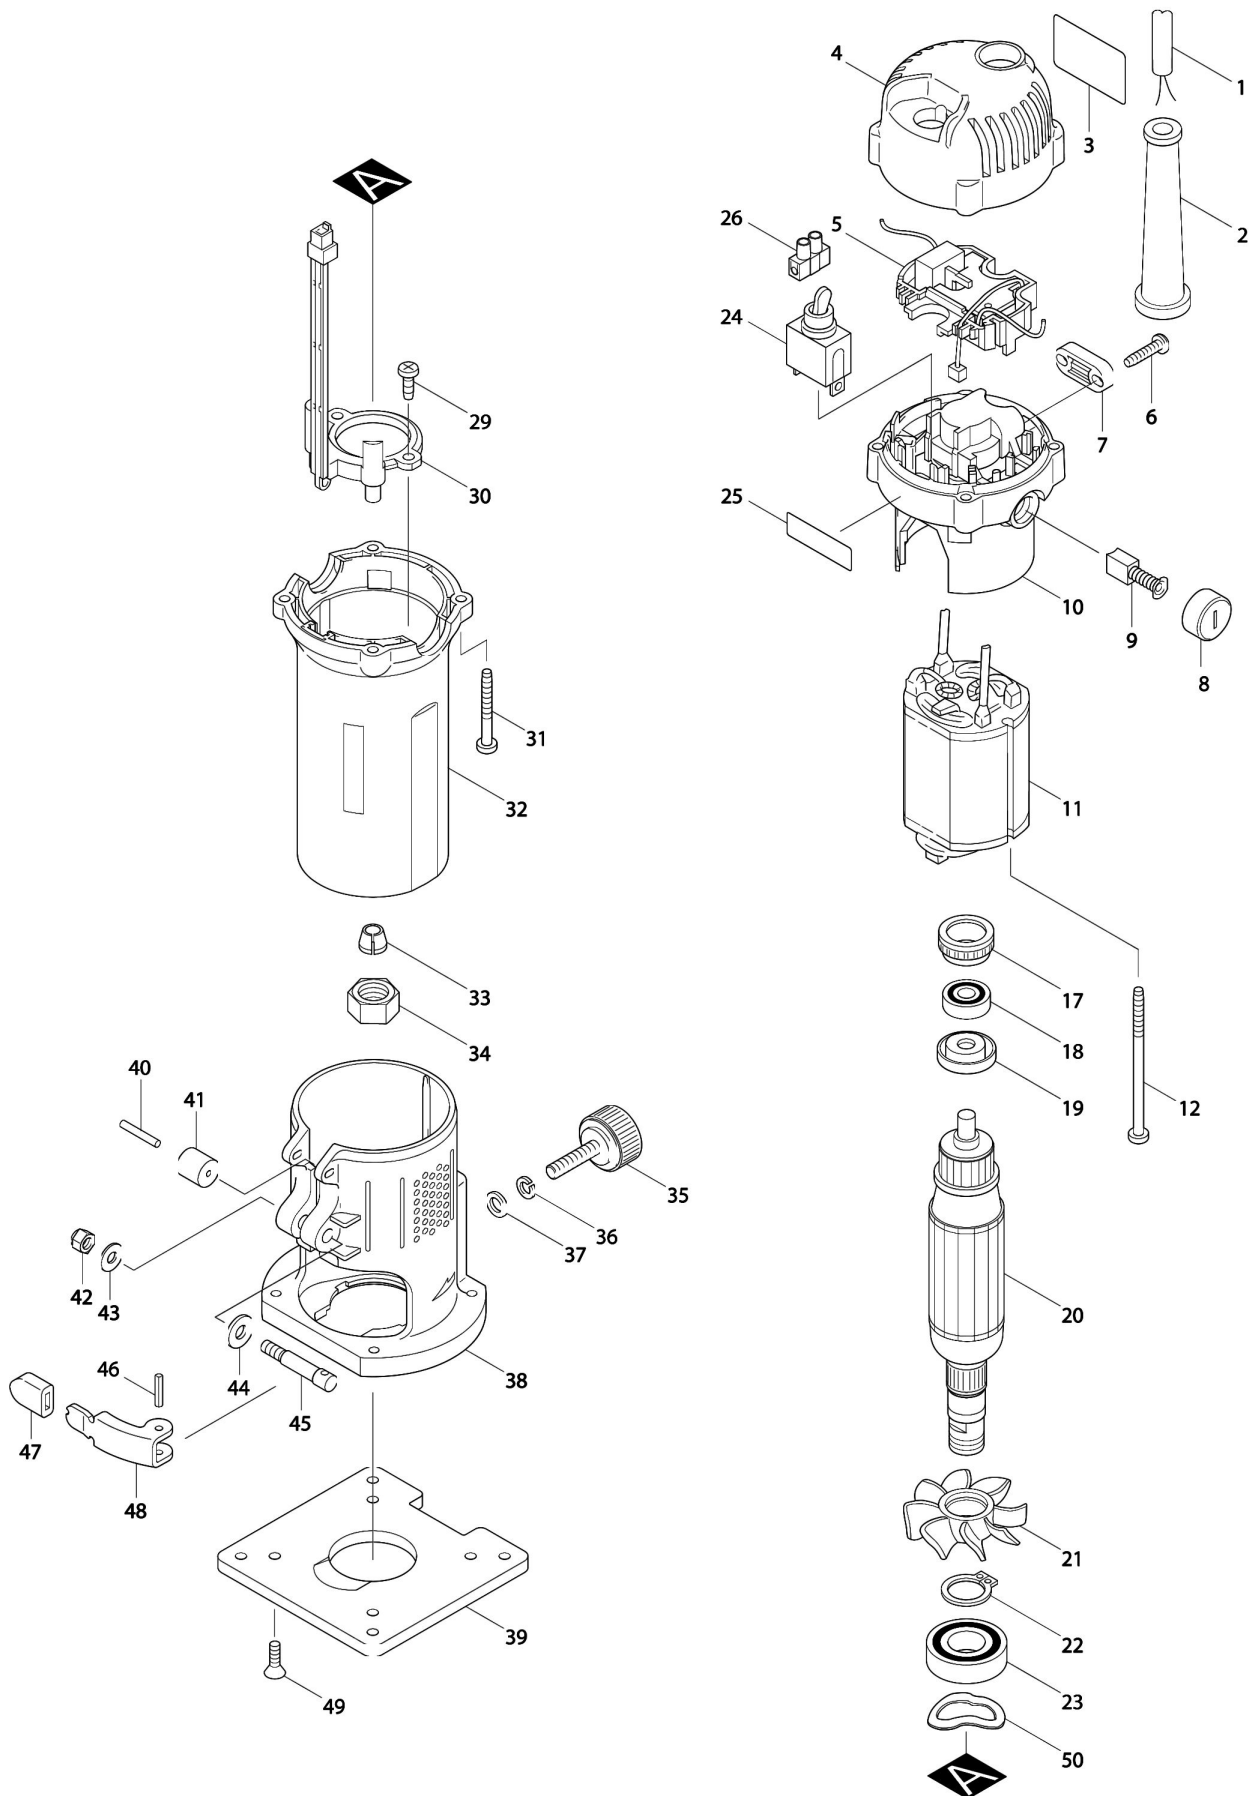

# Partdrawing for 3707F - Kantenfreies

Nr.	Part nr.	Name
001	665383-1	Netsnoer 2X1.00 2.2Mtr A
002	682502-4	Kabeltule 8-85 A
003	853744-9	Naamplaat 3707F
004	417747-3	Deksel 3707F
005	631490-2	Toerenregelcircuit 3707F
006	265995-6	Tapschroef 4X18 P
007	687053-2	Klemstrip A
008	643928-5	Koolborsteldop 9524Nb+25Nb
009	191940-4	Koolborstel Set Cb-411 P
010	183417-3	Motorhuis 3707F
010A	643981-1	Koolborstelhouder 6X9*
011	595069-2	Veld Assy 3707F 220-240V
011A	654100-4	Statorveer
011B	654501-6	Klembus 1,25Mm Tbv Stat.Veer P
012	266004-4	Tapschroef Pt4X70
017	421494-0	Rubber Ring 9521Nb-9522Nb
018	211021-9	Kogellager 607Llb A
019	681636-0	Isolatieing 9521Nb-9522Nb A
020	517574-9	Anker Assy 3707F 220-240V
021	240049-0	Waaier 48 3707F
022	961055-9	Borgring S-15
023	211236-8	Kogellager 6002Ddw A
024	651423-1	Schakelaar 3706
025	819720-3	Label Makita #
026	654544-8	Kroonsteen 3707F
029	251991-0	SCHROEF PT4X12MM P
030	631480-5	Led-Circuit 3707F
031	266351-3	Schroef 4X35 A
032	153347-2	Motorhuis 3707F
032A	816274-1	Schaal Label Mm 3707F
033	763607-0	Spantang 6mm kantenfrees
034	763606-2	Spanmoer kantenfrees
035	265763-7	Vastzetschroef M6X25 Rt0700 A
036	942151-2	Veerring 6 P
037	941151-9	Sluitring 6X12Mm A
038	417748-1	BASIS 3707F P
039	417749-9	Grondplaatbescherming 3707F
040	256158-5	Pen 3 T221Dw
041	421566-1	Binnenbus 3707F
042	252103-8	Zeskant Borgmoer M5X8 A
043	253414-4	Sluitring 5mm DSP601 A
044	267214-6	Sluitring 6Mm A
045	324243-3	Montagestift 3707F
046	951060-4	Spanstift 3-14
047	421818-0	Rubber Grip 3707F
048	345229-4	Blokkeerhandel 3707F

# Partdrawing for 3707F - Kantenfrees

<b>Nr.</b>	<b>Part nr.</b>	<b>Name</b>
049	251295-0	Verzonken Schroef M4X14 A
050	253905-5	Veerring 23