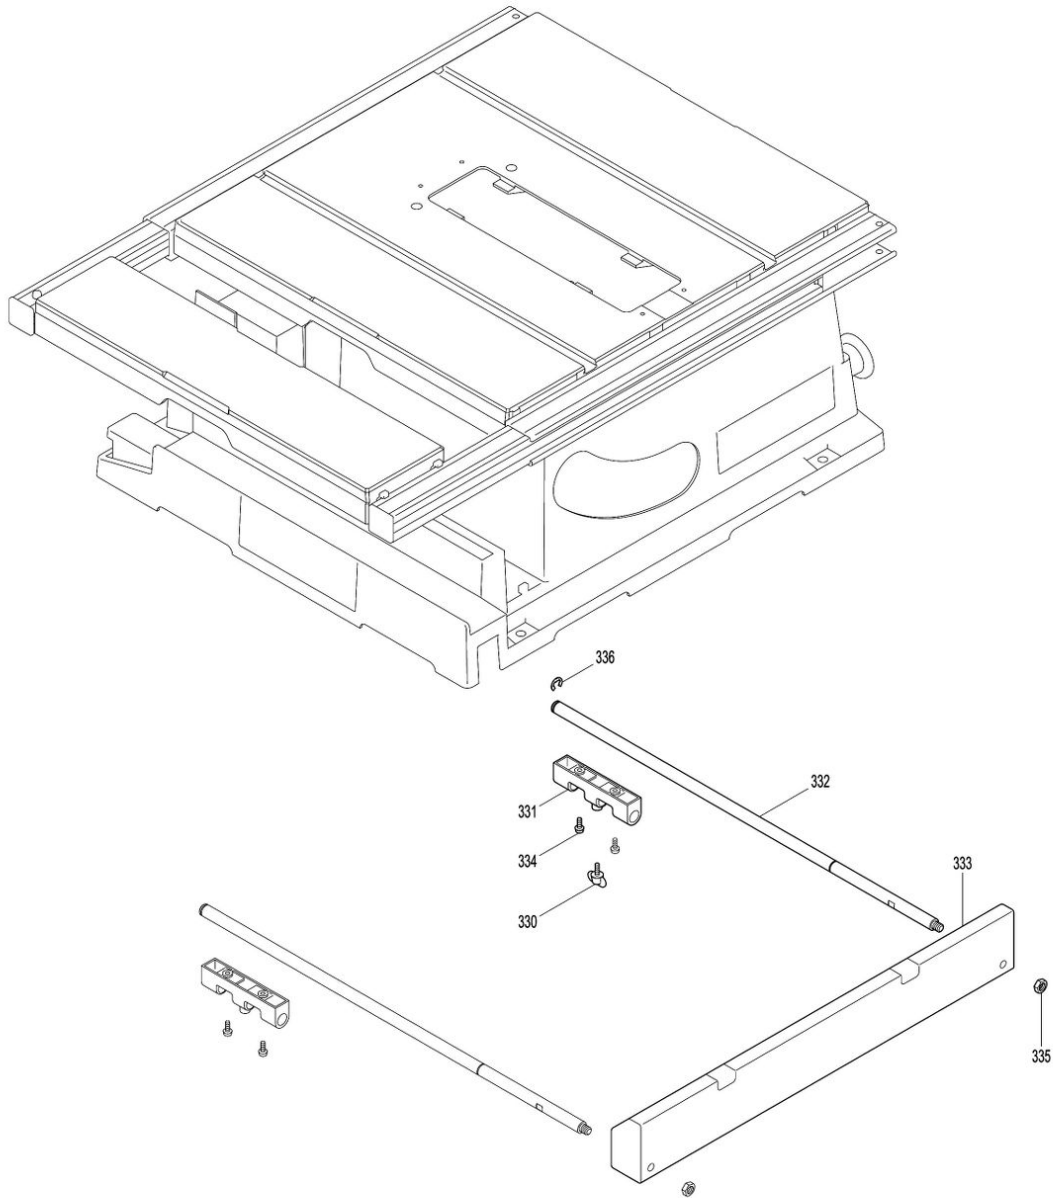

Model No.2704N 260MM TABLE SAW

Nr.	Part nr.	Name
001	123998-5	Beschermk+spouw assy 2704N
002	268135-5	Kraagpin 10 2704
003	253758-2	Sluitring 10 A
004	458606-2	Sub-Beschermkap 2704N
005	457741-3	Beschermkap 2704N P
006	813L22-1	Waarschuwinglabel Ls1019L
007	253758-2	Sluitring 10 A
008	961015-1	Stopring E-9
009	890408-4	Waarschuwinglabel 2704N
010	251558-4	Schroef TX M6x50mm 2704N
012	941151-9	Sluitring 6X12Mm A
013	457740-5	Beschermplaat 2704N P
014	911138-5	Schroef 4X20 A
015	931102-0	Zeskantmoer M4 A
016	344533-8	Vulbus 2704N
017	326990-2	Bus 6MM 2704N
018	326990-2	Bus 6MM 2704N
019	344533-8	Vulbus 2704N
020	941151-9	Sluitring 6X12Mm A
021	252014-7	Borgmoer M6
022	817G70-2	Indicatielabel 2704N
023	345583-6	Blokkeerhandel 2704
024	951104-0	Borgpen 4-12 2704
025	326989-7	Veiligheidspal 2704N
026	253731-2	Sluitring 8
027	347233-9	Spouwmeshouder Re 2704N
028	326991-0	Bus 8MM 2704N
029	265995-6	Tapschroef 4X18 P
030	416341-8	Afdekplaat 2704
031	265995-6	Tapschroef 4X18 P
032	687054-0	Trekontlasting Lf1000
033	154602-5	Motorhuis 2704
033C10	643653-8	Koolborstelhouder P
034	181044-0	Koolborstel Set Cb-153 P
035	643650-4	Koolborstelhouderdop A
036	911383-2	Schroef 6X60
037	266352-1	Tapschroef 5X65Mm Mt903*
038	599546-6	Veld 2704 A
038C10	654020-2	Statorveertje Cb5
038C20	654553-7	Veldverbinder 2704
039	416331-1	Tussenplaat 2704
040	211228-7	Kogellager 6202Lib A
041	253147-1	Sluitring 15 LF1000 P
042	518765-5	Anker 2704 A
043	681640-9	Isolatie Ls1040
044	211088-7	Kogellager 6000Ddw P