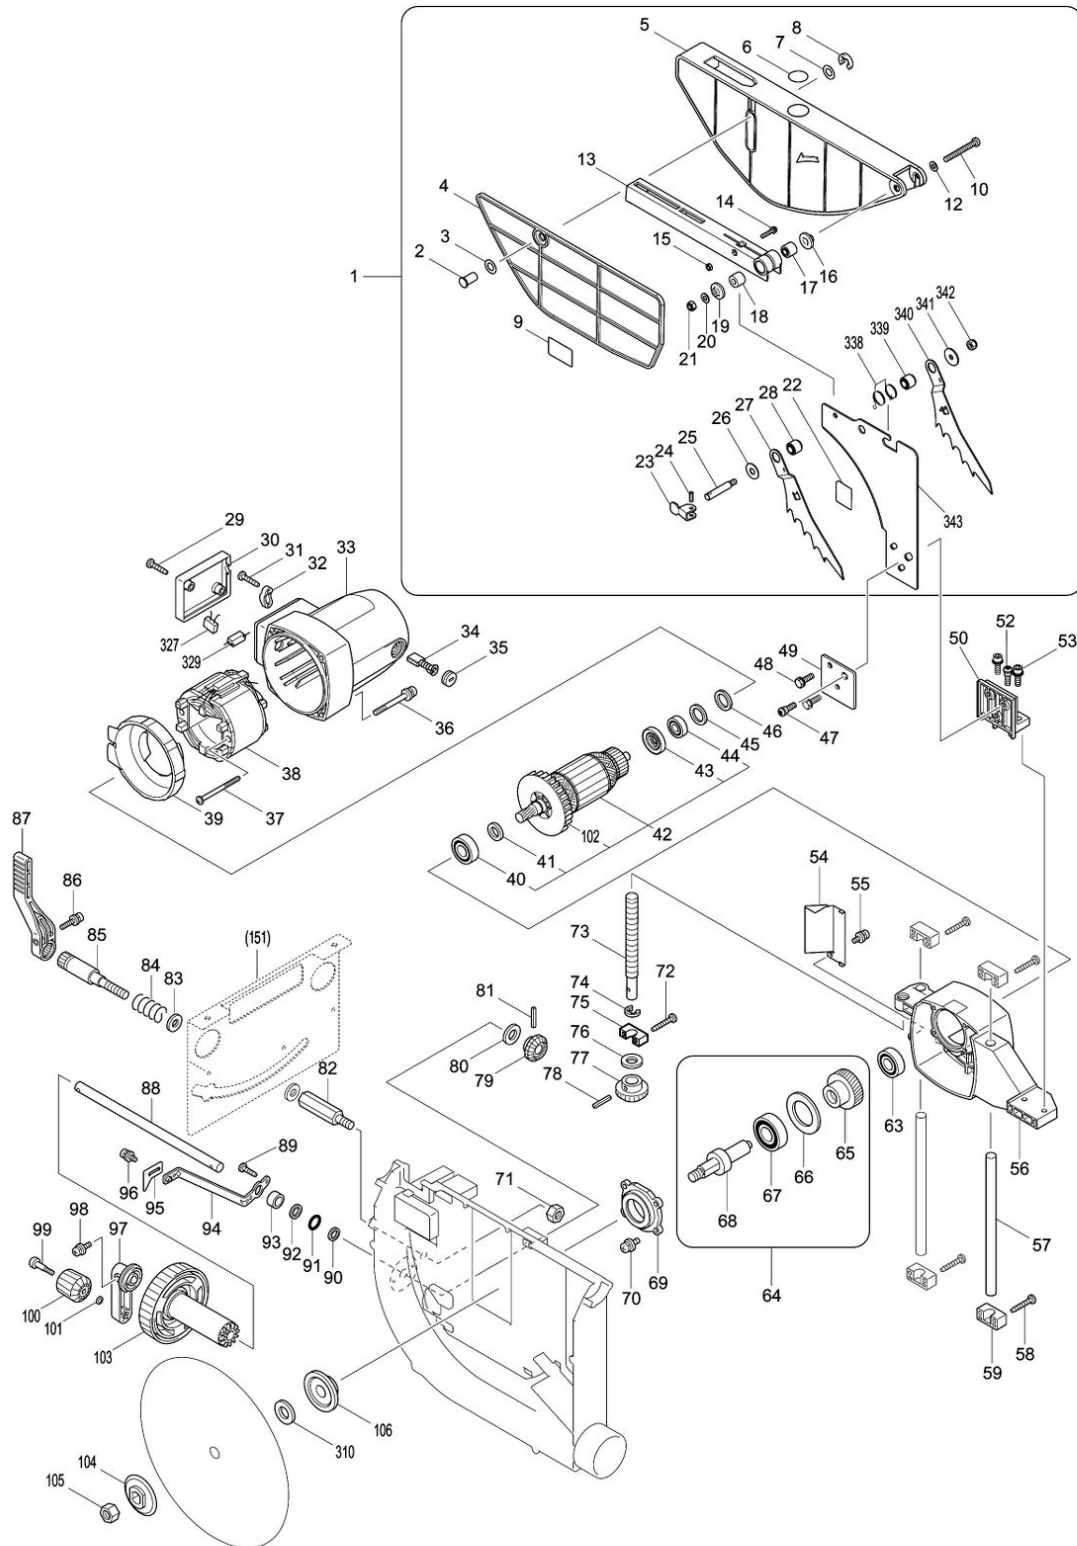

Model No.2704N 260MM TABLE SAW

Nr.	Part nr.	Name
001	123998-5	Beschermk+spouw assy 2704N
002	268135-5	Kraagpin 10 2704
003	253758-2	Sluitring 10 A
004	458606-2	Sub-Beschermkap 2704N
005	457741-3	Beschermkap 2704N P
006	813L22-1	Waarschuwinglabel Ls1019L
007	253758-2	Sluitring 10 A
008	961015-1	Stopring E-9
009	890408-4	Waarschuwinglabel 2704N
010	251558-4	Schroef TX M6x50mm 2704N
012	941151-9	Sluitring 6X12Mm A
013	457740-5	Beschermplaat 2704N P
014	911138-5	Schroef 4X20 A
015	931102-0	Zeskantmoer M4 A
016	344533-8	Vulbus 2704N
017	326990-2	Bus 6MM 2704N
018	326990-2	Bus 6MM 2704N
019	344533-8	Vulbus 2704N
020	941151-9	Sluitring 6X12Mm A
021	252014-7	Borgmoer M6
022	817G70-2	Indicatielabel 2704N
023	345583-6	Blokkeerhandel 2704
024	951104-0	Borgpen 4-12 2704
025	326989-7	Veiligheidspal 2704N
026	253731-2	Sluitring 8
027	347233-9	Spouwmeshouder Re 2704N
028	326991-0	Bus 8MM 2704N
029	265995-6	Tapschroef 4X18 P
030	416341-8	Afdekplaat 2704
031	265995-6	Tapschroef 4X18 P
032	687054-0	Trekontlasting Lf1000
033	154602-5	Motorhuis 2704
033C10	643653-8	Koolborstelhouder P
034	181044-0	Koolborstel Set Cb-153 P
035	643650-4	Koolborstelhouderdop A
036	911383-2	Schroef 6X60
037	266352-1	Tapschroef 5X65Mm Mt903*
038	599546-6	Veld 2704 A
038C10	654020-2	Statorveertje Cb5
038C20	654553-7	Veldverbinder 2704
039	416331-1	Tussenplaat 2704
040	211228-7	Kogellager 6202Lib A
041	253147-1	Sluitring 15 LF1000 P
042	518765-5	Anker 2704 A
043	681640-9	Isolatie Ls1040
044	211088-7	Kogellager 6000Ddw P