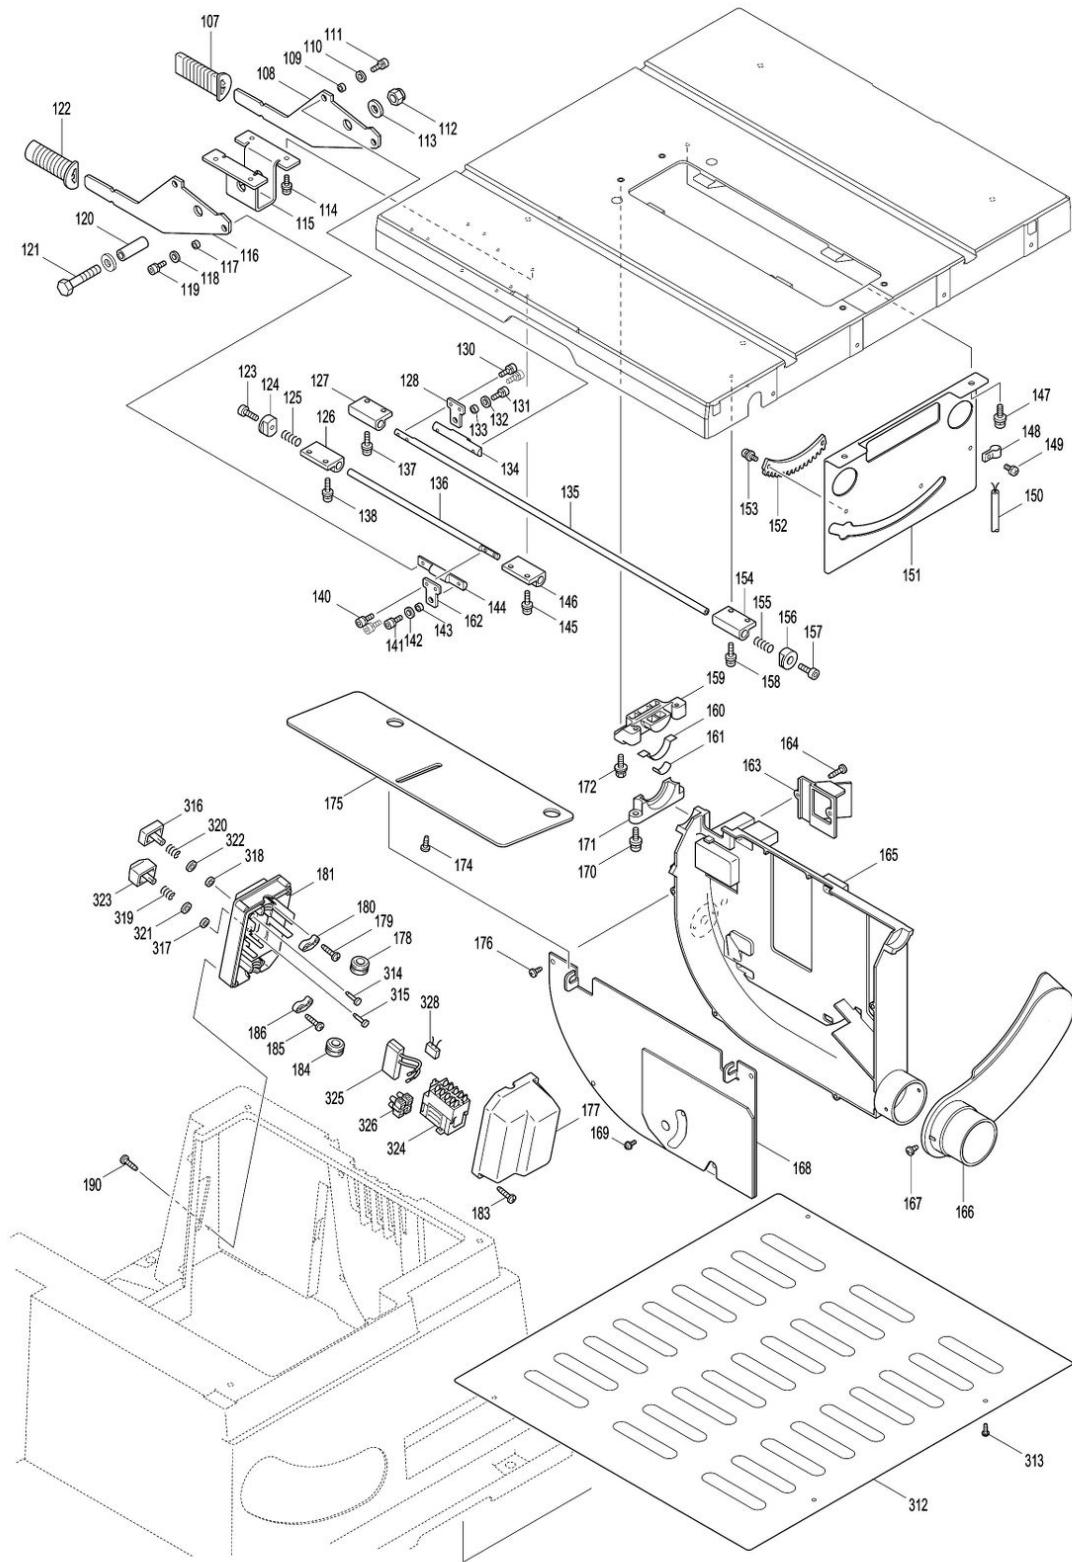

Model No.2704N 260MM TABLE SAW

Nr.	Part nr.	Name
001	123998-5	Beschermk+spouw assy 2704N
002	268135-5	Kraagpin 10 2704
003	253758-2	Sluitring 10 A
004	458606-2	Sub-Beschermkap 2704N
005	457741-3	Beschermkap 2704N P
006	813L22-1	Waarschuwinglabel Ls1019L
007	253758-2	Sluitring 10 A
008	961015-1	Stopring E-9
009	890408-4	Waarschuwinglabel 2704N
010	251558-4	Schroef TX M6x50mm 2704N
012	941151-9	Sluitring 6X12Mm A
013	457740-5	Beschermplaat 2704N P
014	911138-5	Schroef 4X20 A
015	931102-0	Zeskantmoer M4 A
016	344533-8	Vulbus 2704N
017	326990-2	Bus 6MM 2704N
018	326990-2	Bus 6MM 2704N
019	344533-8	Vulbus 2704N
020	941151-9	Sluitring 6X12Mm A
021	252014-7	Borgmoer M6
022	817G70-2	Indicatielabel 2704N
023	345583-6	Blokkeerhandel 2704
024	951104-0	Borgpen 4-12 2704
025	326989-7	Veiligheidspal 2704N
026	253731-2	Sluitring 8
027	347233-9	Spouwmeshouder Re 2704N
028	326991-0	Bus 8MM 2704N
029	265995-6	Tapschroef 4X18 P
030	416341-8	Afdekplaat 2704
031	265995-6	Tapschroef 4X18 P
032	687054-0	Trekontlasting Lf1000
033	154602-5	Motorhuis 2704
033C10	643653-8	Koolborstelhouder P
034	181044-0	Koolborstel Set Cb-153 P
035	643650-4	Koolborstelhouderdop A
036	911383-2	Schroef 6X60
037	266352-1	Tapschroef 5X65Mm Mt903*
038	599546-6	Veld 2704 A
038C10	654020-2	Statorveertje Cb5
038C20	654553-7	Veldverbinder 2704
039	416331-1	Tussenplaat 2704
040	211228-7	Kogellager 6202Lib A
041	253147-1	Sluitring 15 LF1000 P
042	518765-5	Anker 2704 A
043	681640-9	Isolatie Ls1040
044	211088-7	Kogellager 6000Ddw P