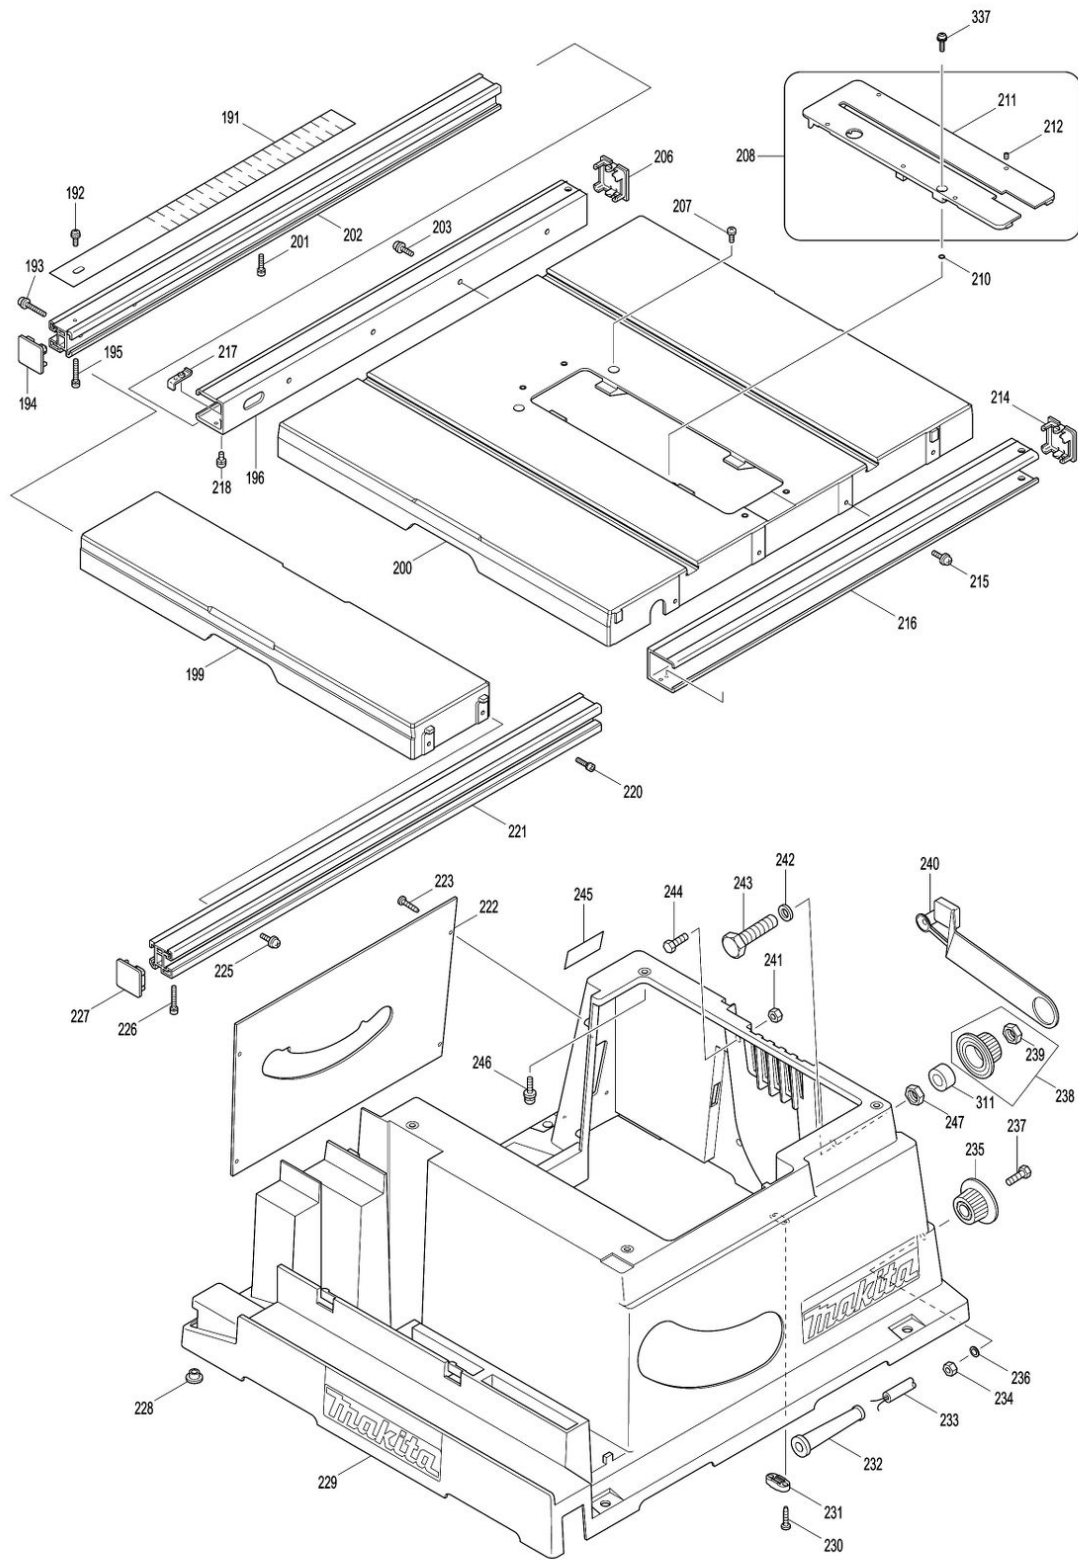

Model No.2704N 260MM TABLE SAW

Nr.	Part nr.	Name
001	123998-5	Beschermk+spouwmm assy 2704N
002	268135-5	Kraagpin 10 2704
003	253758-2	Sluitring 10 A
004	458606-2	Sub-Beschermkap 2704N
005	457741-3	Beschermkap 2704N P
006	813L22-1	Waarschuwinglabel Ls1019L
007	253758-2	Sluitring 10 A
008	961015-1	Stopring E-9
009	890408-4	Waarschuwlabel 2704N
010	251558-4	Schroef TX M6x50mm 2704N
012	941151-9	Sluitring 6X12Mm A
013	457740-5	Beschermplaat 2704N P
014	911138-5	Schroef 4X20 A
015	931102-0	Zeskantmoer M4 A
016	344533-8	Vulbus 2704N
017	326990-2	Bus 6MM 2704N
018	326990-2	Bus 6MM 2704N
019	344533-8	Vulbus 2704N
020	941151-9	Sluitring 6X12Mm A
021	252014-7	Borgmoer M6
022	817G70-2	Indicatielabel 2704N
023	345583-6	Blokkeerhandel 2704
024	951104-0	Borgpen 4-12 2704
025	326989-7	Veiligheidspal 2704N
026	253731-2	Sluitring 8
027	347233-9	Spouwmeshouder Re 2704N
028	326991-0	Bus 8MM 2704N
029	265995-6	Tapschroef 4X18 P
030	416341-8	Afdekplaat 2704
031	265995-6	Tapschroef 4X18 P
032	687054-0	Trekontlasting Lf1000
033	154602-5	Motorhuis 2704
033C10	643653-8	Koolborstelhouder P
034	181044-0	Koolborstel Set Cb-153 P
035	643650-4	Koolborstelhouderdop A
036	911383-2	Schroef 6X60
037	266352-1	Tapschroef 5X65Mm Mt903*
038	599546-6	Veld 2704 A
038C10	654020-2	Statorveertje Cb5
038C20	654553-7	Veldverbinder 2704
039	416331-1	Tussenplaat 2704
040	211228-7	Kogellager 6202Lib A
041	253147-1	Sluitring 15 LF1000 P
042	518765-5	Anker 2704 A
043	681640-9	Isolatieing Ls1040
044	211088-7	Kogellager 6000Ddw P