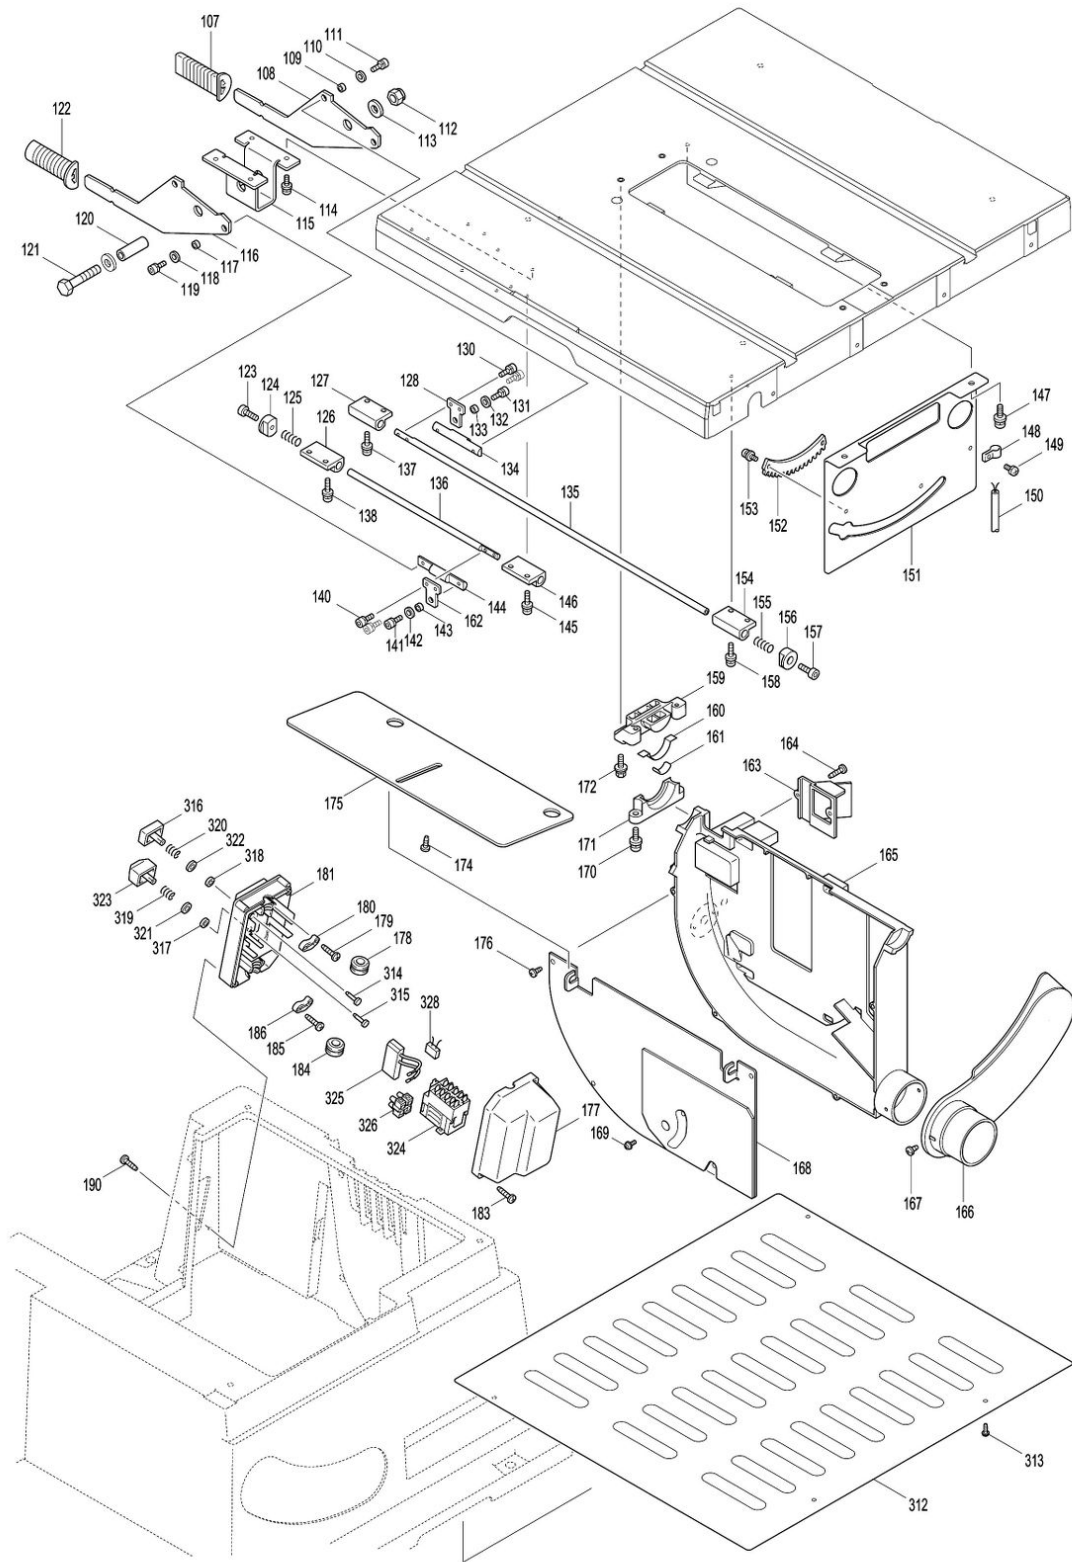

Model No.2704N 260MM TABLE SAW

Nr.	Part nr.	Name
001	123998-5	Beschermk+spouwmm assy 2704N
002	268135-5	Kraagpin 10 2704
003	253758-2	Sluitring 10 A
004	458606-2	Sub-Beschermkap 2704N
005	457741-3	Beschermkap 2704N P
006	813L22-1	Waarschuwinglabel Ls1019L
007	253758-2	Sluitring 10 A
008	961015-1	Stopring E-9
009	890408-4	Waarschuwlabel 2704N
010	251558-4	Schroef TX M6x50mm 2704N
012	941151-9	Sluitring 6X12Mm A
013	457740-5	Beschermplaat 2704N P
014	911138-5	Schroef 4X20 A
015	931102-0	Zeskantmoer M4 A
016	344533-8	Vulbus 2704N
017	326990-2	Bus 6MM 2704N
018	326990-2	Bus 6MM 2704N
019	344533-8	Vulbus 2704N
020	941151-9	Sluitring 6X12Mm A
021	252014-7	Borgmoer M6
022	817G70-2	Indicatielabel 2704N
023	345583-6	Blokkeerhandel 2704
024	951104-0	Borgpen 4-12 2704
025	326989-7	Veiligheidspal 2704N
026	253731-2	Sluitring 8
027	347233-9	Spouwmeshouder Re 2704N
028	326991-0	Bus 8MM 2704N
029	265995-6	Tapschroef 4X18 P
030	416341-8	Afdekplaat 2704
031	265995-6	Tapschroef 4X18 P
032	687054-0	Trekontlasting Lf1000
033	154602-5	Motorhuis 2704
033C10	643653-8	Koolborstelhouder P
034	181044-0	Koolborstel Set Cb-153 P
035	643650-4	Koolborstelhouderdop A
036	911383-2	Schroef 6X60
037	266352-1	Tapschroef 5X65Mm Mt903*
038	599546-6	Veld 2704 A
038C10	654020-2	Statorveertje Cb5
038C20	654553-7	Veldverbinder 2704
039	416331-1	Tussenplaat 2704
040	211228-7	Kogellager 6202Lib A
041	253147-1	Sluitring 15 LF1000 P
042	518765-5	Anker 2704 A
043	681640-9	Isolatieing Ls1040
044	211088-7	Kogellager 6000Ddw P