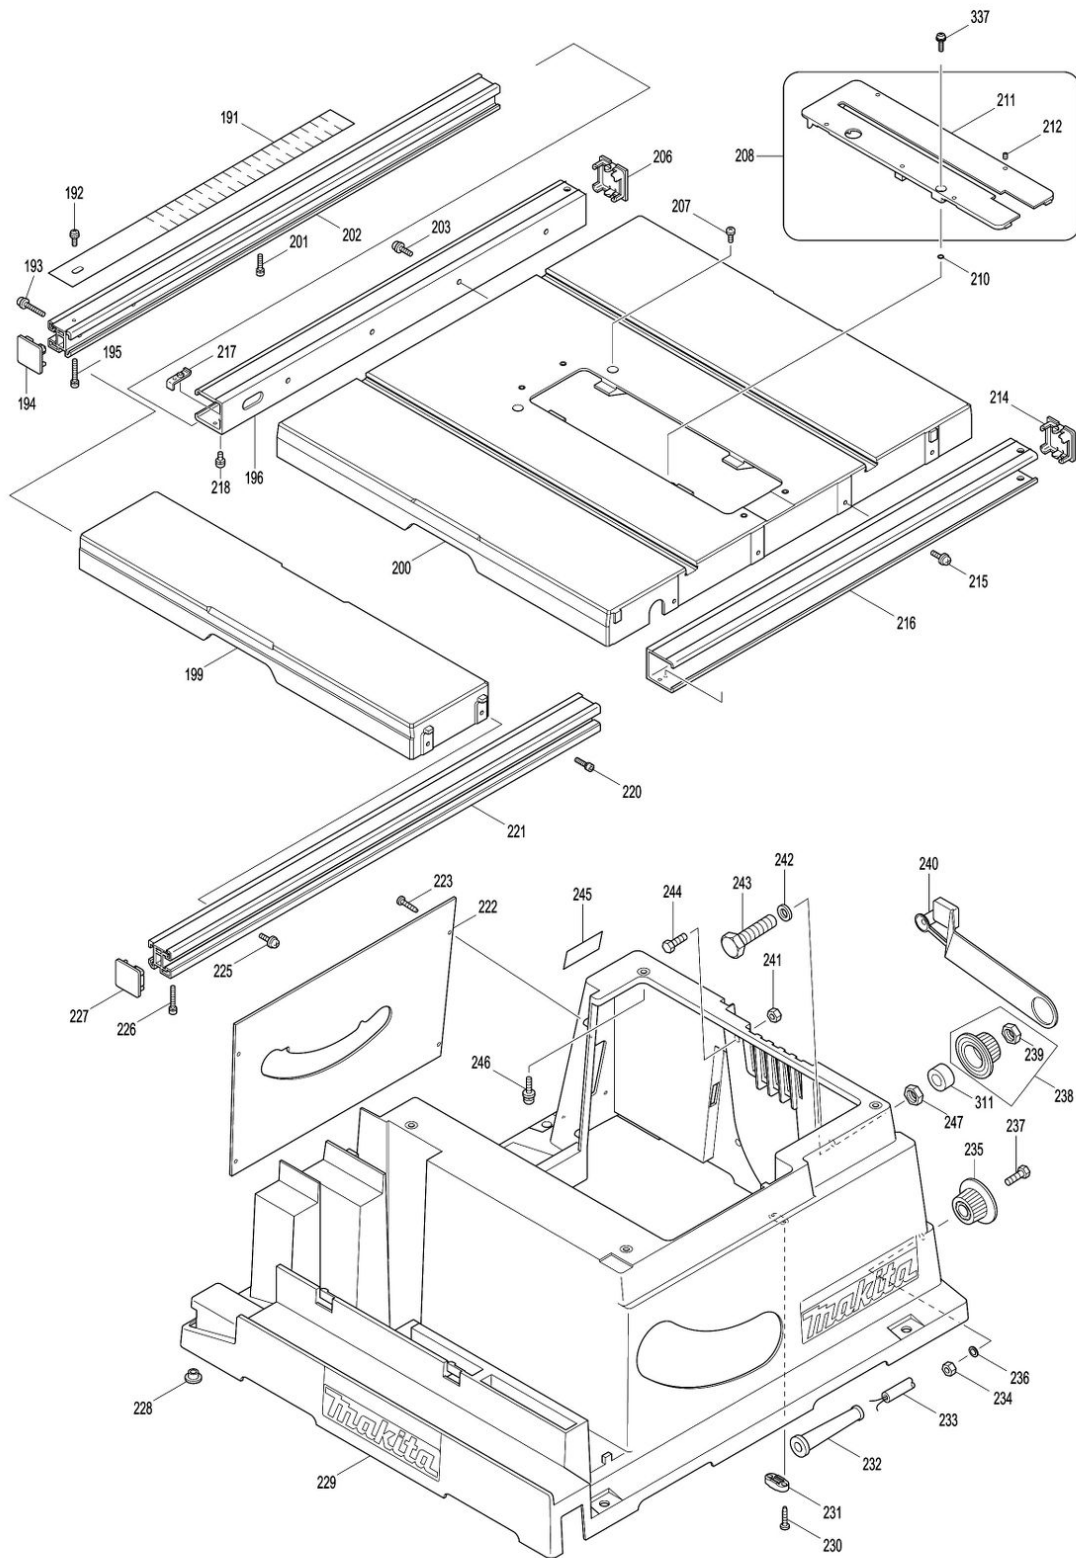

Model No.2704N 260MM TABLE SAW

Nr.	Part nr.	Name
001	123998-5	Beschermk+spouw assy 2704N
002	268135-5	Kraagpin 10 2704
003	253758-2	Sluitring 10 A
004	458606-2	Sub-Beschermkap 2704N
005	457741-3	Beschermkap 2704N P
006	813L22-1	Waarschuwinglabel Ls1019L
007	253758-2	Sluitring 10 A
008	961015-1	Stopring E-9
009	890408-4	Waarschuwlabel 2704N
010	251558-4	Schroef TX M6x50mm 2704N
012	941151-9	Sluitring 6X12Mm A
013	457740-5	Beschermplaat 2704N P
014	911138-5	Schroef 4X20 A
015	931102-0	Zeskantmoer M4 A
016	344533-8	Vulbus 2704N
017	326990-2	Bus 6MM 2704N
018	326990-2	Bus 6MM 2704N
019	344533-8	Vulbus 2704N
020	941151-9	Sluitring 6X12Mm A
021	252014-7	Borgmoer M6
022	817G70-2	Indicatielabel 2704N
023	345583-6	Blokkeerhandel 2704
024	951104-0	Borgpen 4-12 2704
025	326989-7	Veiligheidspal 2704N
026	253731-2	Sluitring 8
027	347233-9	Spouwmeshouder Re 2704N
028	326991-0	Bus 8MM 2704N
029	265995-6	Tapschroef 4X18 P
030	416341-8	Afdekplaat 2704
031	265995-6	Tapschroef 4X18 P
032	687054-0	Trekontlasting Lf1000
033	154602-5	Motorhuis 2704
033C10	643653-8	Koolborstelhouder P
034	181044-0	Koolborstel Set Cb-153 P
035	643650-4	Koolborstelhouderdop A
036	911383-2	Schroef 6X60
037	266352-1	Tapschroef 5X65Mm Mt903*
038	599546-6	Veld 2704 A
038C10	654020-2	Statorveertje Cb5
038C20	654553-7	Veldverbinder 2704
039	416331-1	Tussenplaat 2704
040	211228-7	Kogellager 6202Lib A
041	253147-1	Sluitring 15 LF1000 P
042	518765-5	Anker 2704 A
043	681640-9	Isolatie Ls1040
044	211088-7	Kogellager 6000Ddw P