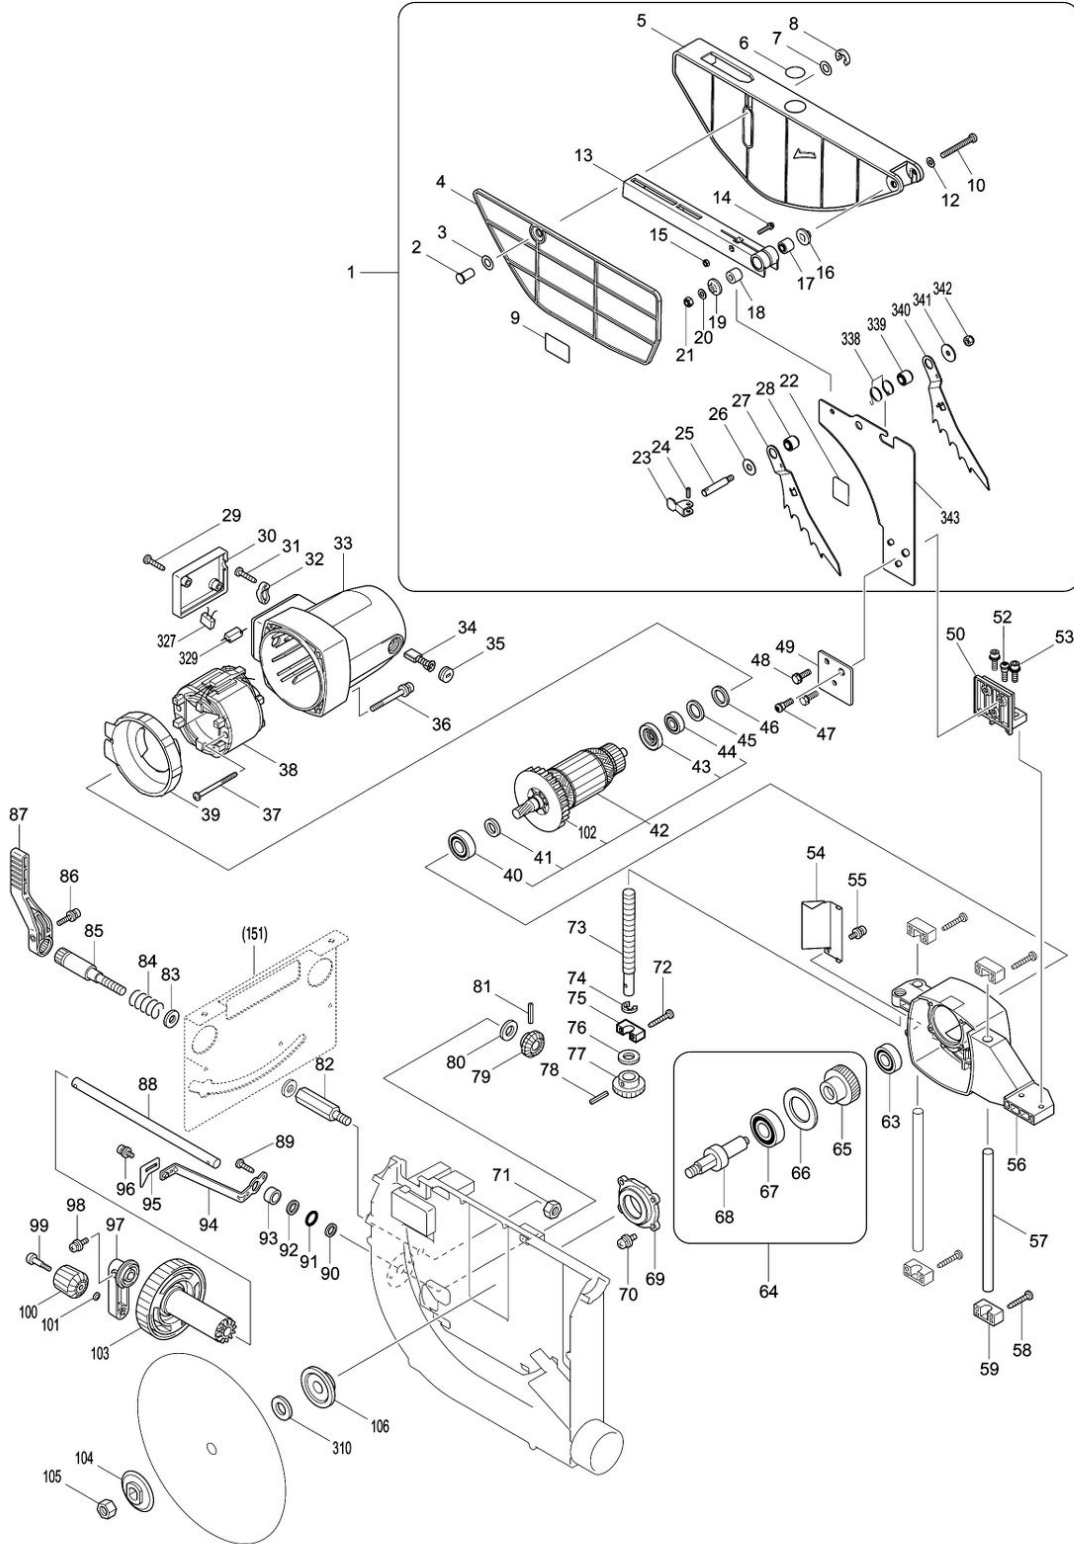

Model No.2704N 260MM TABLE SAW

Nr.	Part nr.	Name
001	123998-5	Beschermk+spouw assy 2704N
002	268135-5	Kraagpin 10 2704
003	253758-2	Sluitring 10 A
004	458606-2	Sub-Beschermkap 2704N
005	457741-3	Beschermkap 2704N P
006	813L22-1	Waarschuwinglabel Ls1019L
007	253758-2	Sluitring 10 A
008	961015-1	Stopring E-9
009	890408-4	Waarschuwinglabel 2704N
010	251558-4	Schroef TX M6x50mm 2704N
012	941151-9	Sluitring 6X12Mm A
013	457740-5	Beschermplaat 2704N P
014	911138-5	Schroef 4X20 A
015	931102-0	Zeskantmoer M4 A
016	344533-8	Vulbus 2704N
017	326990-2	Bus 6MM 2704N
018	326990-2	Bus 6MM 2704N
019	344533-8	Vulbus 2704N
020	941151-9	Sluitring 6X12Mm A
021	252014-7	Borgmoer M6
022	817G70-2	Indicatielabel 2704N
023	345583-6	Blokkeerhandel 2704
024	951104-0	Borgpen 4-12 2704
025	326989-7	Veiligheidspal 2704N
026	253731-2	Sluitring 8
027	347233-9	Spouwmeshouder Re 2704N
028	326991-0	Bus 8MM 2704N
029	265995-6	Tapschroef 4X18 P
030	416341-8	Afdekplaat 2704
031	265995-6	Tapschroef 4X18 P
032	687054-0	Trekontlasting Lf1000
033	154602-5	Motorhuis 2704
033C10	643653-8	Koolborstelhouder P
034	181044-0	Koolborstel Set Cb-153 P
035	643650-4	Koolborstelhouderdop A
036	911383-2	Schroef 6X60
037	266352-1	Tapschroef 5X65Mm Mt903*
038	599546-6	Veld 2704 A
038C10	654020-2	Statorveertje Cb5
038C20	654553-7	Veldverbinder 2704
039	416331-1	Tussenplaat 2704
040	211228-7	Kogellager 6202Lib A
041	253147-1	Sluitring 15 LF1000 P
042	518765-5	Anker 2704 A
043	681640-9	Isolatie Ls1040
044	211088-7	Kogellager 6000Ddw P