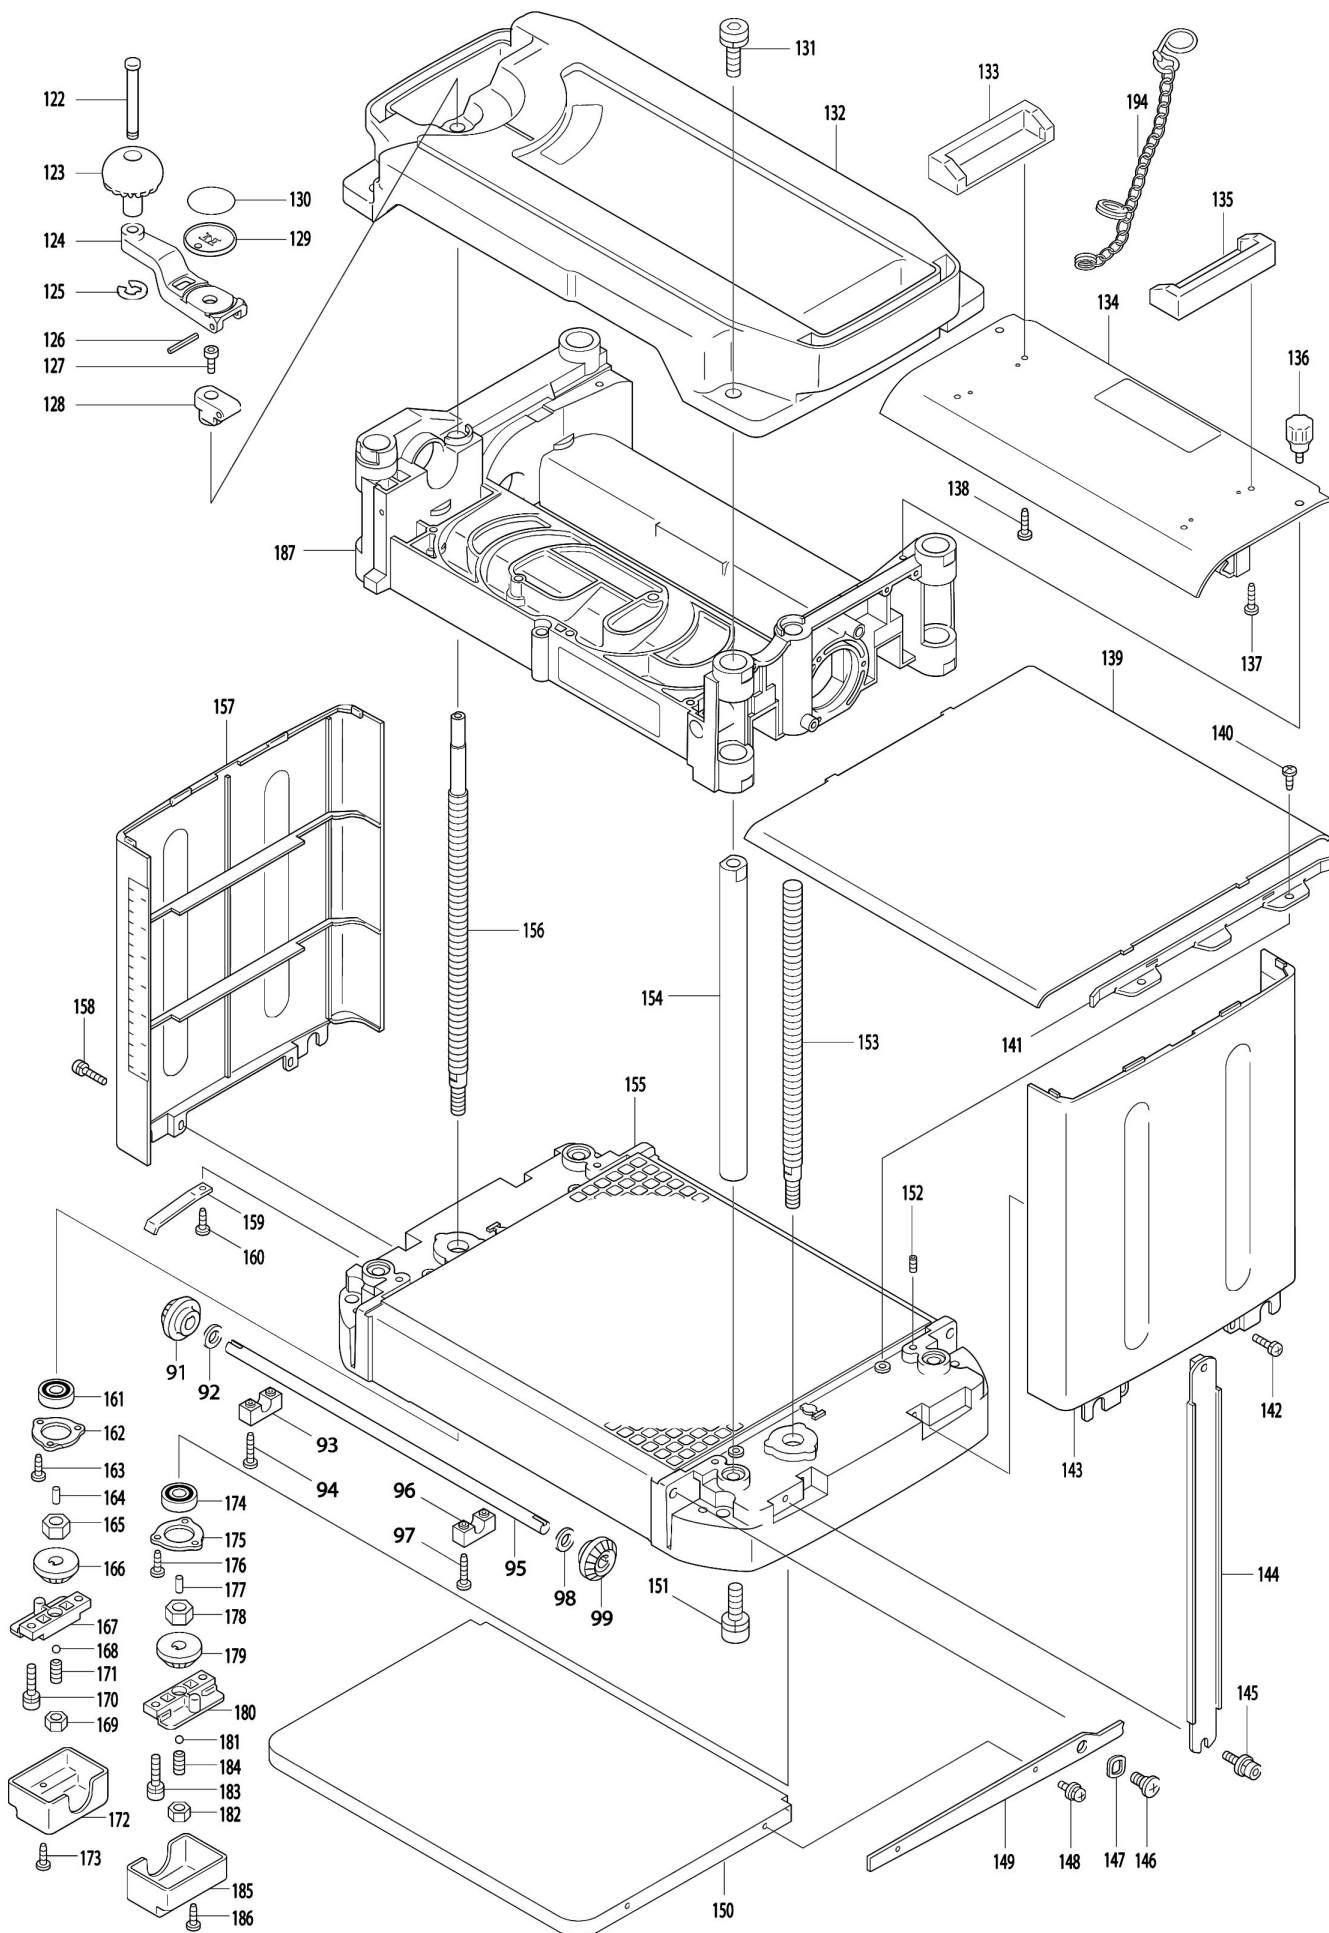

Nr.	Part nr.	Name
001	654561-8	Kroonsteen Lh1040F
002	631371-0	Indicatielamp 2012Nb
006	418416-9	Schakelpaneel 2012Nb
007	251991-0	SCHROEF PT4X12MM P
008	632519-7	Schakelunit 2012Nb
011	417041-3	Schakelkast 2012Nb
012	417038-2	Schakelkastdeksel 2012Nb
013	265995-6	Tapschroef 4X18 P
014	266026-4	Tapschroef M4X12Mm Ck A
015	682504-0	Kabeltule 10-85 A
016	695123-3	Netsnoer 2X1.50 4.0Mtr A
017	265995-6	Tapschroef 4X18 P
018	687053-2	Klemstrip A
019	687042-7	Trekontlasting
020	911526-6	Schroef 4X16 A
021	851968-1	Naampaat 2012Nb*
022	922312-0	Inbusbout M6X12
023	267080-1	Sluitring 6 2012Nb
024	221525-3	Tandwiel 10 2012Nb
025	266059-9	Zelftappende Schroef Pt M5X75
026	151739-9	Tandwielhuis 2012Nb
026A	214014-5	Glijlager 6*
026B	214022-6	Glijlager 8 6905H *
026C	214156-5	Glijlager 14 2012Nb
026D	256041-6	Pen 6 2012Nb
027	253715-0	Sluitring 6
028	226134-3	Tandwielunit 8-50 2012Nb
029	253715-0	Sluitring 6
030	253215-0	Sluitring 8X14X0,5 Mm
031	226135-1	Tandwielunit 8-46 2012Nb
032	253215-0	Sluitring 8X14X0,5 Mm
033	254001-2	Inlegspie 4
034	253760-5	Sluitring 14 2012Nb
035	323923-8	Aandrijfas 2012Nb
036	226518-5	Tandwiel 47 2012Nb
037	253744-3	Sluitring 12
038	151738-1	Tandwielhuis 2012Nb
038A	214014-5	Glijlager 6*
038B	214022-6	Glijlager 8 6905H *
038C	214109-4	Glijlager 12 *
039	225083-1	V-Snaar 8-341 2012Nb
040	222155-3	V-Poelie 8-23,5 2012Nb
041	151737-3	Motorhuis 2012Nb
041A	643653-8	Koolborstelhouder P
042	526104-5	Veld 2012Nb
042A	654020-2	Statorveertje Cb5