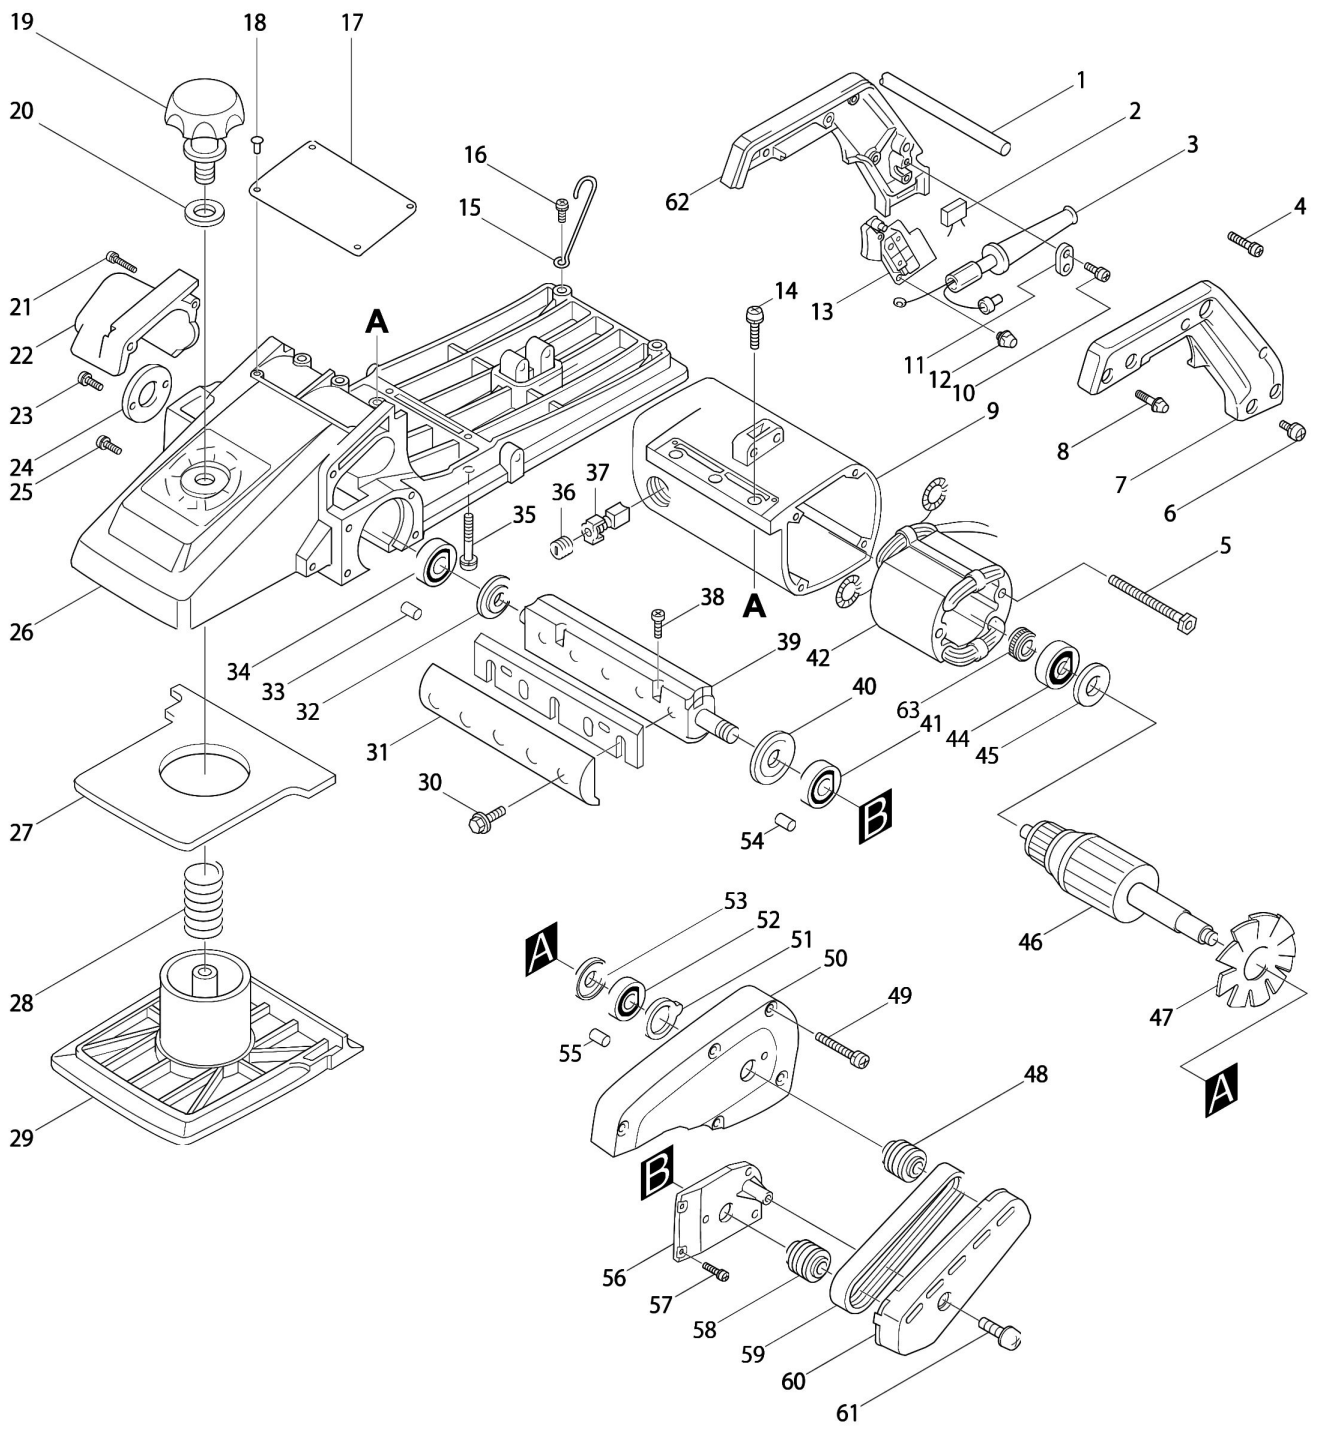

# Partdrawing for 1806B - Schaaf

Nr.	Part nr.	Name
001	695123-3	Netsnoer 2X1.50 4.0Mtr A
003	682505-8	Kabeltule 10-90 A
004	911158-9	Schroef 4X30
005	911300-2	Kruiskopschroef 5X75 A
006	911213-7	Schroef M5X12 A
007	181151-9	Handgreep Set 1805B *
008	911253-5	Schroef 5X30 A
009	156414-2	Motorhuis 1805B
010	911133-5	Schroef 4X18
011	687001-1	Klemstrip
012	911103-4	Schroef 4X6 Vc3210L
013	651028-7	Schakelaar Sw-10 6510122
014	911228-4	Schroef 5X20
015	281007-7	Kabelveer 1805B *
016	911324-8	Schroef 6X16
017	854895-1	Naamplaat 1806B
019	271249-1	Knop 62 1805B *
020	253004-3	Sluitring 13 *
021	911158-9	Schroef 4X30
023	912207-5	Verzonken Schroef M5X10 A
024	285004-5	Lagerafdekking 38 1805B P
024-1	285022-3	Lagerafdekking 38 1805B A
025	912207-5	Verzonken Schroef M5X10 A
026-1	159943-4	Frame 1806B A
027	423094-2	Rubberen Pakking 1806
028	231233-8	Drukveer 24 *
029	315575-9	Voorzool 1806 P
029-1	316917-0	Voorzool 1806 A
030	265322-7	Zeskantbout 6X18 1050Dw P
031	187675-3	Beitelklempaatset 1806B A
032	341376-9	Ring 10 1805B
033	263002-9	Rubber Pen 4 6413 A
034	211066-7	Kogellager 6200Lib
035	911256-9	Schroef 5X35
036	643650-4	Koolborstelhouderdop A
037	181044-0	Koolborstel Set Cb-153 P
038	251212-0	Schroef Beitelhouder 1806B
039	161132-9	Beitelwals 1806B
040	341377-7	Ring 12 1805B
041	211129-9	Kogellager 6201Ddw P
042	523025-2	Veld 1805B
043	263013-4	Rubber Pen 4
044	211066-7	Kogellager 6200Lib
045	681635-2	Isolatieing A
046	513388-4	Anker 1805B
048	222007-8	V-Snaarschijf 6-23L 1806B