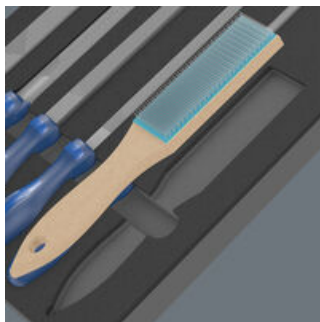

- Duurzaam schuimrubberen inzetstuk, elk gereedschap heeft een vaste plek; 2-kleurig om ontbrekende onderdelen snel te herkennen
- Hoogwaardig, duurzaam schuimrubberen inzetstuk dat geen chemische dampen afgeeft
- Optimale pasvorm zorgt ervoor dat het gereedschap makkelijk uit het schuimrubberen inzetstuk kan worden verwijderd
- Water- en olieafstotend, onderhoudsarm en makkelijk te reinigen
- Bescherming van het gereedschap tegen vervuiling en stoten
- Breedte x hoogte x diepte: zonder gereedschap 344 x 30 x 392 mm, met gereedschap 344 x 42 x 392 mm

Duurzaam schuimrubberen inzetstuk; 2-kleurig om ontbrekende onderdelen snel te herkennen; geschikt voor de Tool Rebel werkplaatswagen; met 5 PFERDwerkplaatsvijlen en 1 PFERD vijlborstel.

**Weblink**  
<https://www.wera.de/nl/05150183001>

De gereedschappen zitten veilig op hun plek dankzij de nauwkeurige uitsparingen in het schuimrubber, maar laten zich toch makkelijk uitnemen. Dankzij de doordachte positionering van het gereedschap kan dit efficiënt worden opgeborgen, maar is tevens snel uit te nemen.

**2-kleurig schuimrubberen inzetstuk**

Na het oppakken van het gereedschap is het tweede lichtgrijze schuimrubber te zien. Hierdoor zijn ontbrekende gereedschappen makkelijk te herkennen.

**Weblink**

<https://www.wera.de/nl/05150183001>