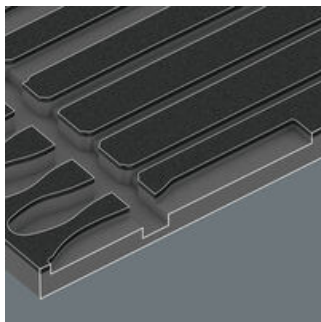

Veilig opbergen en snel overzicht

De gereedschappen zitten veilig op hun plek dankzij de nauwkeurige uitsparingen in het schuimrubber, maar laten zich toch makkelijk uitnemen. Dankzij de doordachte positionering van het gereedschap kan dit efficiënt worden opgeborgen, maar is tevens snel uit te nemen.