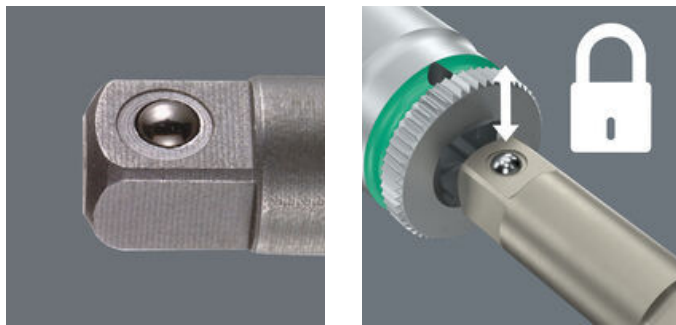

<b>GTIN:</b>	4013288016997	<b>Afmetingen:</b>	25x8x8 mm
<b>Onderdeelnr.:</b>	05136000001	<b>Gewicht:</b>	8 g
<b>Artikelnummer:</b>	870/1	<b>Land van herkomst:</b>	CZ
		<b>Goederencode (HS-code):</b>	82042000

- Gereedschapshouder voor steeksleutelinzetstukken
- Met 1/4" buitenvierkant aandrijving
- Met 1/4" buitenzeskant aandrijving (Wera aansluiting serie 1)

Gereedschapshouder voor dopsleutels. Aandrijving: 1/4" buitenvierkant. Aandrijving: 1/4" buitenzeskant.

**Weblink**  
<https://www.wera.de/nl/05136000001>

Wera - 870/1  
05136000001 - 4013288016997

Met kogel

Met kogel; voor handbediende steeksleutelinzetstukken

Andere varianten in deze productreeks:

				
	inch	mm	inch	inch
05136000001 <sup>1)</sup>	1/4"	25	1"	1/4"