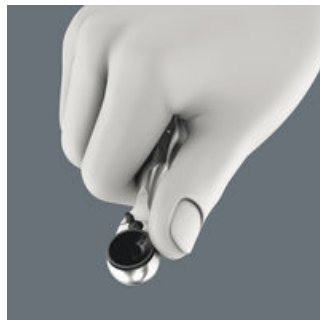

Veilige grip en makkelijk uit te nemen

Veilige bitvasthoudfunctie dankzij vergrendelmechanisme. Met sterke permanente magneten.

Slanke bithouder 393 S

Dankzij de uiterst slanke bithouder kan ook op plekken met weinig ruimte worden gewerkt.

Zyklop Mini

Wera bitratel voor uiterst snel schroeven, ook waar nauwelijks ruimte is. Met directe bitopname. Met de Wera adapter 870/1 (1/4" zeskant naar 1/4" vierkant) kunnen ook 1/4" steeksleutels worden bediend.

Hand – en machinedoppen

De Zyklop hand- en machinedoppen zijn geschikt voor zowel handmatig als machinaal gebruik (non-impact). De gebruiker is met maar één doppen-assortiment uitgerust voor bijna elke toepassing.

Stiftsleutels met vasthoudfunctie voor binnenzekant-schroeven

De klemkracht voor de binnenzekant-schroef op de stiftsleutel wordt geleverd door een verende kogel. Bijzonder handig bij werkzaamheden op beperkte ruimte, waarbij het niet mogelijk is om de schroef met de andere hand vast te houden.