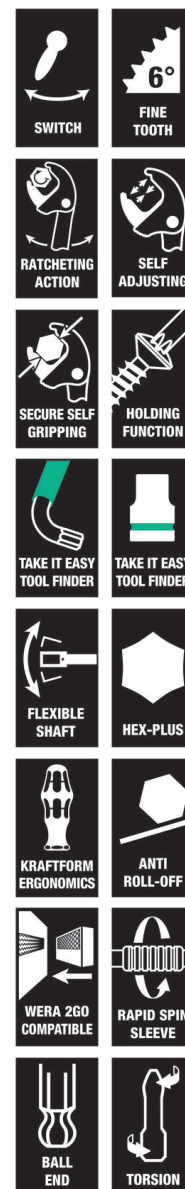

Weblink
<https://www.wera.de/nl/05134013001>

Wera - Kraftform Kompakt F 1
05134013001 - 4013288217721

Wera Werkzeuge GmbH
Korzter Straße 21-25
D-42349 Wuppertal
Tel: +49 (0)2 02 / 40 45-0
E-Mail: info@wera.de