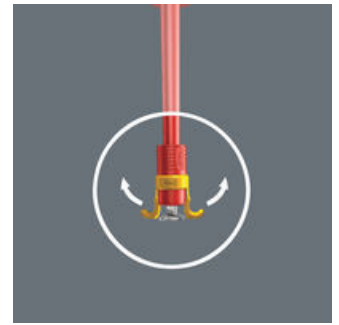

- Schroefklauwset
- Opzetstuk met vasthoudfunctie voor schroeven
- Houdt alle schroefprofielen en -maten veilig op het gereedschap
- Van stabiele elastomeer-kunststof

Wera schroefklauwset: Opsteekgereedschap met vasthoudfunctie voor schroeven. Houdt alle schroefprofielen veilig op het gereedschap. Schroefklauw kan tijdens het schroeven naar boven op de kling worden geschoven. Zo zit de klauw ook bij dieper gelegen schroeven niet in de weg.

En zo werkt de schroefhouder

De schroefhouder van de punt van de kling van de schroevendraaier schuiven totdat de punt van de kling uit het rubber komt.

En zo werkt de schroefhouder

Schroef op de punt van de kling in de houder zetten.

En zo werkt de schroefhouder

Schroefhouder verder in de richting van de greep trekken tot beide armen van de schroefhouder aan de kop van de schroef vast zitten en deze licht zijn gespreid. De Wera-schroefhouder laat de schroef na het schroeven automatisch los!

En zo werkt de schroefhouder

De twee grijparmen spreiden zich verder open als ze tegen een oppervlakte worden gedrukt en sluiten zich weer vanzelf als de kop van de schroef is verzonken.

En zo werkt de schroefhouder