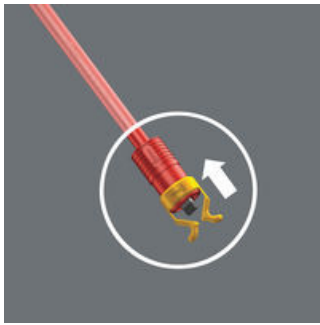

- Schroefklauwset
- Opzetstuk met vasthoudfunctie voor schroeven
- Houdt alle schroefprofielen en -maten veilig op het gereedschap
- Van stabiele elastomeer-kunststof

Wera schroefklauwset: Opsteekgereedschap met vasthoudfunctie voor schroeven. Houdt alle schroefprofielen veilig op het gereedschap. Schroefklauw kan tijdens het schroeven naar boven op de kling worden geschoven. Zo zit de klauw ook bij dieper gelegen schroeven niet in de weg.

En zo werkt de schroefhouder

De schroefhouder van de punt van de kling van de schroevendraaier schuiven totdat de punt van de kling uit het rubber komt.

En zo werkt de schroefhouder

Schroef op de punt van de kling in de houder zetten.

En zo werkt de schroefhouder

Schroefhouder verder in de richting van de greep trekken tot beide armen van de schroefhouder aan de kop van de schroef vast zitten en deze licht zijn gespreid. De Wera-schroefhouder laat de schroef na het schroeven automatisch los!

En zo werkt de schroefhouder

De twee grijparmen spreiden zich verder open als ze tegen een oppervlakte worden gedrukt en sluiten zich weer vanzelf als de kop van de schroef is verzonken.

En zo werkt de schroefhouder