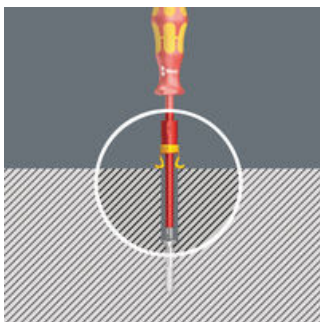

En zo werkt de schroefhouder

De schroefhouder van de punt van de kling van de schroevendraaier schuiven totdat de punt van de kling uit het rubber komt.

En zo werkt de schroefhouder

Schroef op de punt van de kling in de houder zetten.

En zo werkt de schroefhouder

Schroefhouder verder in de richting van de greep trekken tot beide armen van de schroefhouder aan de kop van de schroef vast zitten en deze licht zijn gespreid. De Wera-schroefhouder laat de schroef na het schroeven automatisch los!

En zo werkt de schroefhouder

De twee grijparmen spreiden zich verder open als ze tegen een oppervlakte worden gedrukt en sluiten zich weer vanzelf als de kop van de schroef is verzonken.

En zo werkt de schroefhouder

Bij het schroeven in diepliggende schroefgaten schuift de grijper verder omhoog, zodat ook diepliggende schroefsituaties moeiteloos bewerkt kunnen worden.

Weblink

<https://www.wera.de/nl/05073680001>

Wera - 1440/1442