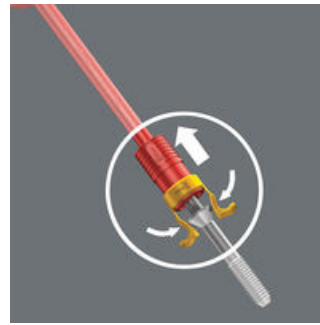

- Schroefklauwset
- Opzetstuk met vasthoudfunctie voor schroeven
- Houdt alle schroefprofielen en -maten veilig op het gereedschap
- Van stabiele elastomeer-kunststof

Wera schroefklauwset: Opsteekgereedschap met vasthoudfunctie voor schroeven. Houdt alle schroefprofielen veilig op het gereedschap. Schroefklauw kan tijdens het schroeven naar boven op de kling worden geschoven. Zo zit de klauw ook bij dieper gelegen schroeven niet in de weg.

En zo werkt de schroefhouder

De schroefhouder van de punt van de kling van de schroevendraaier schuiven totdat de punt van de kling uit het rubber komt.

En zo werkt de schroefhouder

Schroef op de punt van de kling in de houder zetten.

En zo werkt de schroefhouder

Schroefhouder verder in de richting van de greep trekken tot beide armen van de schroefhouder aan de kop van de schroef vast zitten en deze licht zijn gespreid. De Wera-schroefhouder laat de schroef na het schroeven automatisch los!

En zo werkt de schroefhouder

De twee grijparmen spreiden zich verder open als ze tegen een oppervlakte worden gedrukt en sluiten zich weer vanzelf als de kop van de schroef is verzonken.

En zo werkt de schroefhouder