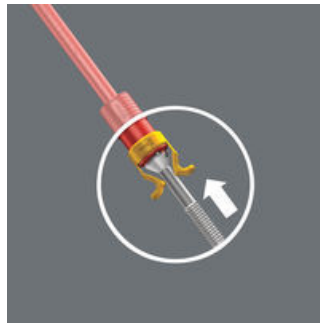

- Schroefklauwset
- Opzetstuk met vasthoudfunctie voor schroeven
- Houdt alle schroefprofielen en -maten veilig op het gereedschap
- Van stabiele elastomeer-kunststof

Wera schroefklauwset: Opsteekgereedschap met vasthoudfunctie voor schroeven. Houdt alle schroefprofielen veilig op het gereedschap. Schroefklauw kan tijdens het schroeven naar boven op de kling worden geschoven. Zo zit de klauw ook bij dieper gelegen schroeven niet in de weg.

En zo werkt de schroefhouder

De schroefhouder van de punt van de kling van de schroevendraaier schuiven totdat de punt van de kling uit het rubber komt.

En zo werkt de schroefhouder

Schroef op de punt van de kling in de houder zetten.

En zo werkt de schroefhouder

Schroefhouder verder in de richting van de greep trekken tot beide armen van de schroefhouder aan de kop van de schroef vast zitten en deze licht zijn gespreid. De Wera-schroefhouder laat de schroef na het schroeven automatisch los!

En zo werkt de schroefhouder

De twee grijparmen spreiden zich verder open als ze tegen een oppervlakte worden gedrukt en sluiten zich weer vanzelf als de kop van de schroef is verzonken.

En zo werkt de schroefhouder