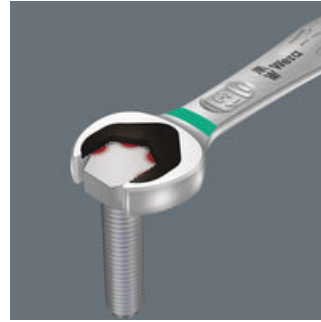

Eindaanslag

De sleutel telkens weer opnieuw aanzetten, permanent nazetten, de kracht doseren om het gevaar voor letsel te vermijden? Dat is verleden tijd! Vandaag voorkomt de Joker met zijn eindaanslag dat men van de kop van de moer naar onderen afglijdt. Dat maakt het werk eenvoudiger. En: bij het sleutelen kan veel meer kracht worden aangewend.