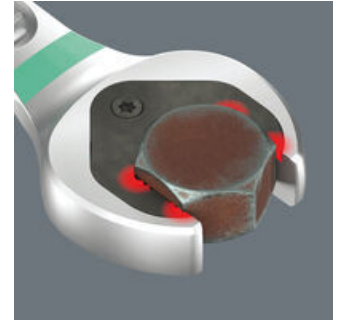

Hoogwaardige, Engelse ringratel-steeksleutel van Wera: Alles wat een sleutel moet kunnen. En nog veel meer. Sneller, beter, mooier. Kortom: een echte Joker. De nieuwe generatie steek-ringratel-sleutels. Voor zeskant-schroeven resp. moeren. Met vasthoudfunctie via metalen plaat in bek, om het verliezen van schroeven en moeren te reduceren. De verwisselbare metalen plaat in de bek houdt met extra harde tanden schroeven en moeren en verkleint het risico op wegglijden. De geïntegreerde eindaanslag voorkomt het wegglijden naar beneden van de schroefkop en maakt hoge draaimomenten mogelijk. De intelligente dubbele zeskant-geometrie zorgt voor een sluitende verbinding met schroef of moer en reduceert zo het risico op wegglijden. Dankzij de terughaalhoek van slechts 30° behoort het tijdrovende omkeren van de sleutel tijdens het schroeven tot het verleden. Ratelmechanisme aan ringzijde met uiterst fijne vertanding (80 tanden) voor flexibiliteit, ook op plekken waar weinig plaats is. De speciale smeedvorm maakt overdracht hoge draaimomenten mogelijk en geeft het geheel een hoge buigstijfheid. Gemaakt van sterk chroom-molybdeen staal met nikkel-chroom coating voor een hoge bescherming tegen corrosie. Met Take it easy tool finder: kleurcodering op maat.

### Joker 6000 steek-ringratelsleutel

Met de houderfunctie van de Joker brengt u moeren en bouten direct en probleemloos naar hun plaats van bestemming. Daar kan de schroefdraad dan snel en gemakkelijk worden opgepakt. Het vallen en zoekraken van bouten en moeren kan zo effectief worden vermeden. Daarmee wordt veel tijd voor het zoeken naar gevallen onderdelen bespaard.

### Dubbele zeskant-geometrie

De slimme dubbele zeskant-geometrie van de Joker zorgt voor een vormsluitende verbinding met de bout of moer. Dat zit. En de vervangbare gehard metalen plaat in de opening van de Joker bijt zich met extreem harde punten in de boutkop. Beide eigenschappen voorkomen het vervelende afglijden, ook bij een groot draaimoment.