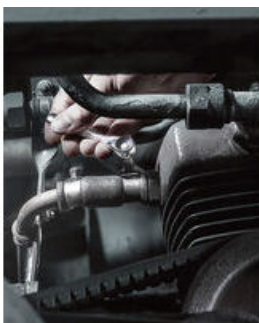

De Zyklus Mini-ratel

Zyklus Mini

Sneller werken

Zyklus Mini