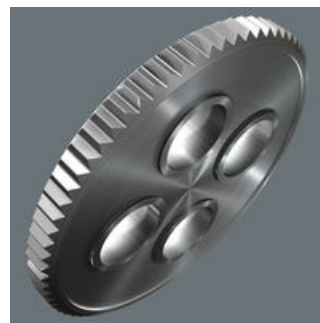

GTIN:	4013288144638	Afmetingen:	180x60x16 mm
Onderdeelnr.:	05073230001	Gewicht:	126 g
Artikelnummer:	8001 A SB	Land van herkomst:	TW
		Goederencode (HS-code):	82041100

- Geschikt voor directe plaatsing van bits met 1/4" buitenscant aandrijving
- Smeedijzeren uitvoering
- Draaimomenten van meer dan 65 Nm
- Fijnvertand ratelmechaniek en een kleine terughaalhoek van 6°
- Ideaal voor schroeven in krappe ruimtes

De Wera bit-ratel. Eenvoudig te bedienen, zelfs met 1 hand op lastige schroeflocaties. Smeedijzeren uitvoering. Fijnvertand mechaniek (60 tanden) voor een kleine terughaalhoek van 6° voor nauwkeurig werken. Het geribde wielje maakt snel schroeven op lastige schroeflocaties mogelijk, als geen ratel kan worden gebruikt. Eenvoudige links/rechts-omschakeling. Ergonomisch gevormde ratelkop en -hendel. Voor 1/4" bit- en dopopname.

De Zyklus Mini-ratel

Zyklus Mini

Sneller werken

Zyklus Mini

De mini-ratel voor alle lastig toegankelijke plekken.

De fijnmechanische vertanding met 60 tanden zorgt voor een kleine terughaalhoek van maar 6° en maakt nauwkeurig werken mogelijk.

Omschakelbaar

Eenvoudig van linksom naar rechtsom schakelen.

Ideaal voor slechts beperkte inbouwhoogte

De geringe hoogte is ideaal voor gebruik op plaatsen met slechts beperkte inbouwhoogte.

Is zo'n klein stuk gereedschap wel sterk genoeg?