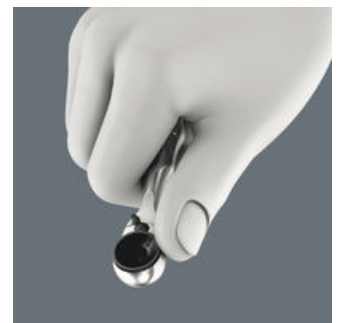

De Wera bit-ratel. Eenvoudig te bedienen, zelfs met 1 hand op lastige schroeflocaties. Smeedijzeren uitvoering. Fijnvertand mechaniek (60 tanden) voor een kleine terughaalhoek van 6° voor nauwkeurig werken. Het geribde wielje maakt snel schroeven op lastige schroeflocaties mogelijk, als geen ratel kan worden gebruikt. Eenvoudige links/rechts-omschakeling. Ergonomisch gevormde ratelkop en -hendel. Voor 1/4" bit- en dopopname.

De Zyklus Mini-ratel

Zyklus Mini

Sneller werken

Zyklus Mini

De mini-ratel voor alle lastig toegankelijke plekken.

De fijnmechanische vertanding met 60 tanden zorgt voor een kleine terughaalhoek van maar 6° en maakt nauwkeurig werken mogelijk.

Omschakelbaar

Eenvoudig van linksom naar rechtsom schakelen.

Ideaal voor slechts beperkte inbouwhoogte

De geringe hoogte is ideaal voor gebruik op plaatsen met slechts beperkte inbouwhoogte.

Is zo'n klein stuk gereedschap wel sterk genoeg?