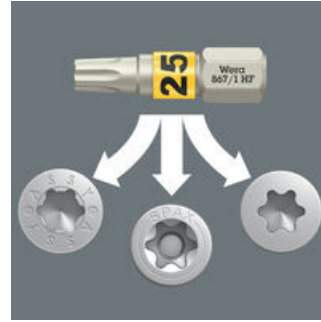

GTIN:	4013288226334	Afmetingen:	25x6x5 mm
Onderdeelnr.:	05066140001	Gewicht:	4 g
Artikelnummer:	867/1 TORX® HF	Land van herkomst:	CZ
		Goederencode (HS-code):	82079030

- Voor binnen TORX® schroeven
- Met vasthoudfunctie voor binnen TORX® schroeven
- Ook passend op Würth ASSY schroeven alsmede op Altenloh SPAX T-STAR plus schroeven.
- 1/4" zeskant aandrijving (Wera aansluiting serie 1)
- Met Take it easy tool finder: kleurcodering op maat

Hoogwaardige bits voor TORX® schroeven. Doordat aandrijfprofiel en schroefprofiel tegen elkaar drukken, ontstaat een klemkracht en worden schroeven veilig in het gereedschap gehouden. Take it easy tool finder met kleurcodering op formaat. 1/4" zeskant, geschikt voor houder conform DIN ISO 1173-D 6,3. Ook passend op Würth ASSY schroeven alsmede op Altenloh SPAX T-STAR plus schroeven.

De door Wera ontwikkelde TORX® HF-gereedschappen worden gekenmerkt door een geometrische optimalisatie van het oorspronkelijke TORX® profiel. Doordat aandrijfstift en schroefprofiel tegen elkaar drukken, ontstaat een klemkracht en worden TORX® schroeven conform de specificatie Acument Intellectual Properties veilig in het gereedschap gehouden! Bijzonder handig bij werkzaamheden op beperkte ruimte, waarbij het niet mogelijk is om de schroef met de andere hand vast te houden.

Take it easy tool finder

De bits 867 TORX® HF zijn voorzien van kleurringen op maat, voorzien van formaatstempels. Zo is het benodigde bit altijd binnen handbereik.

Ook voor ASSY en SPAX T-STAR plus-schroeven.